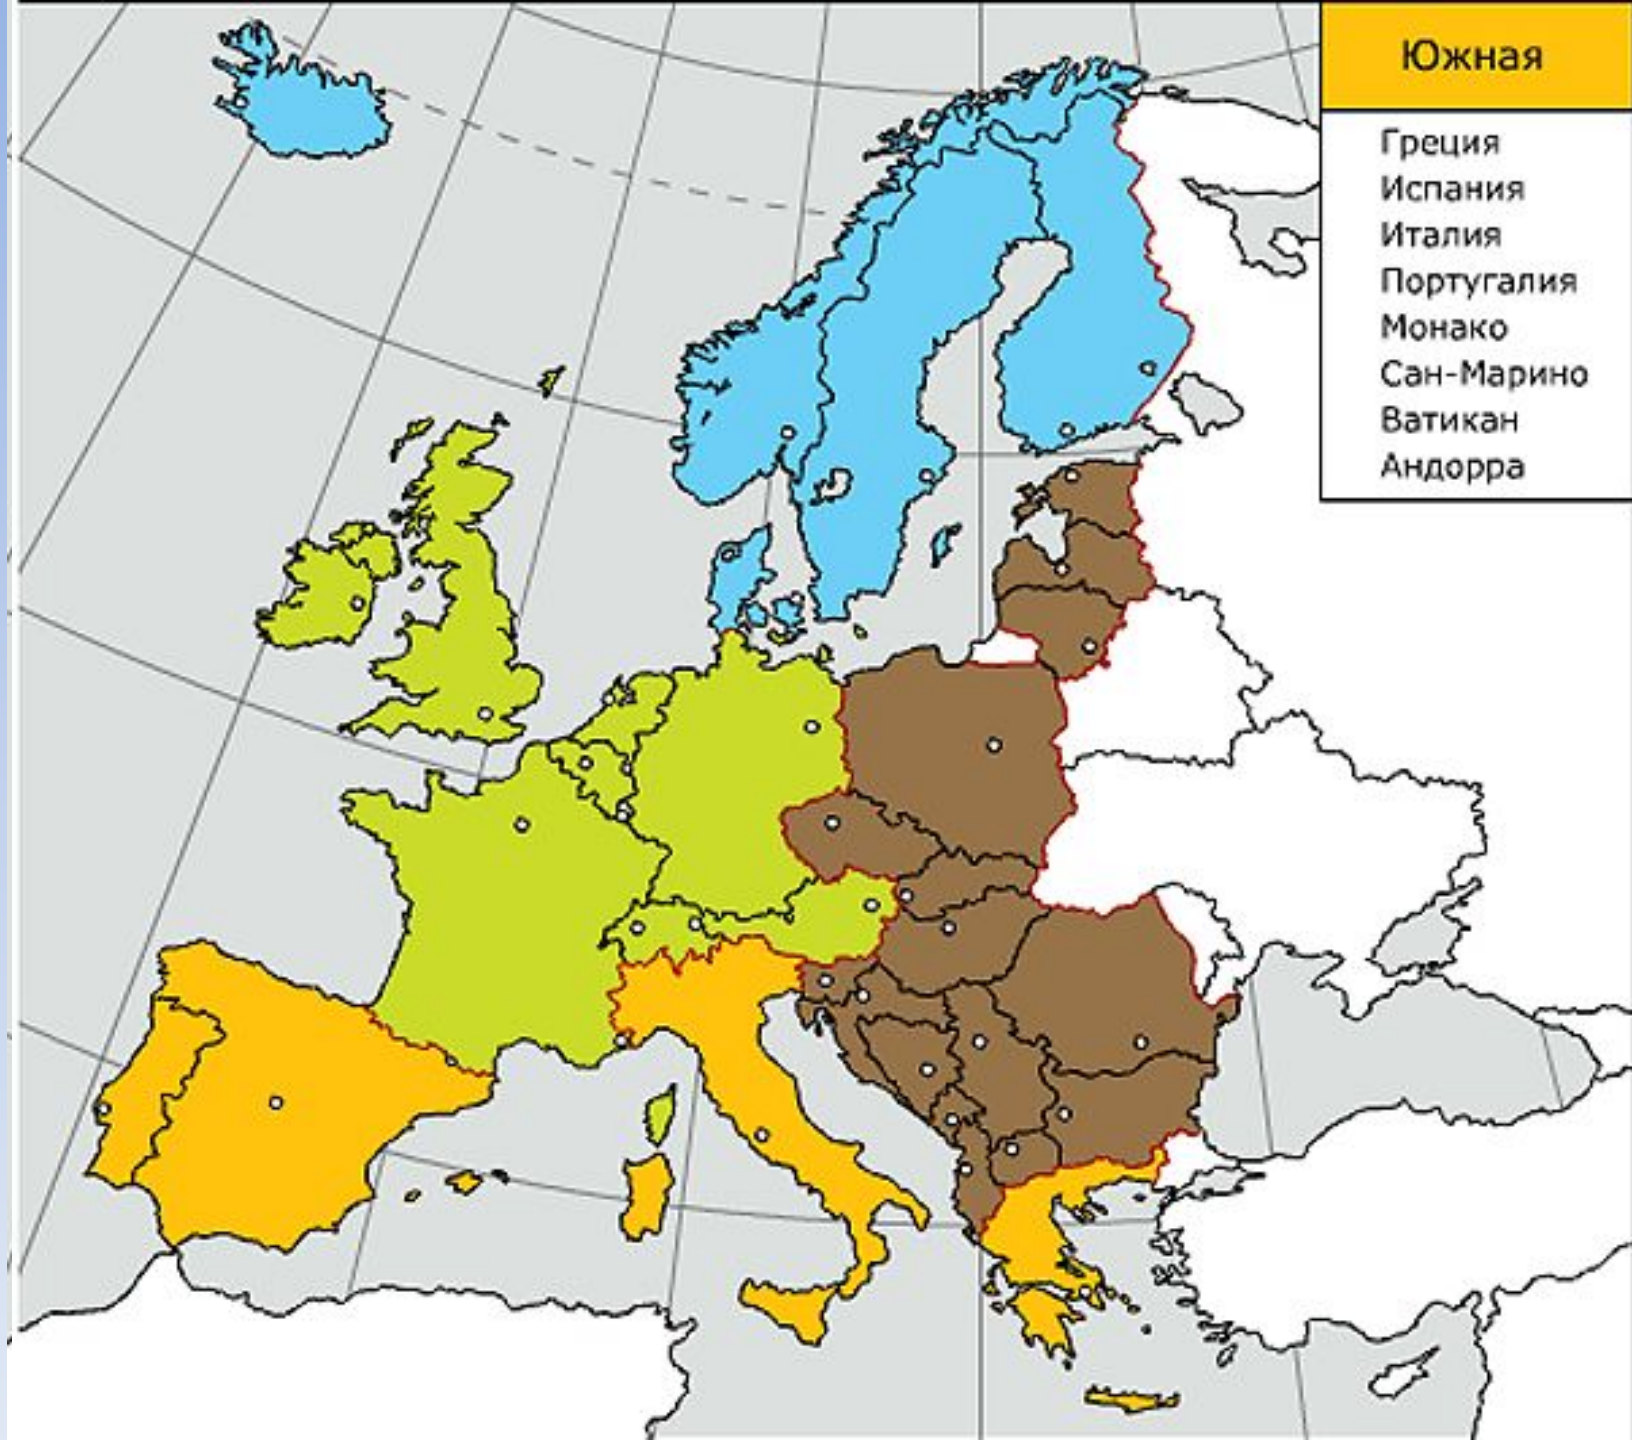

Южная

Греция
Испания
Италия
Португалия
Монако
Сан-Марино
Ватикан
Андорра