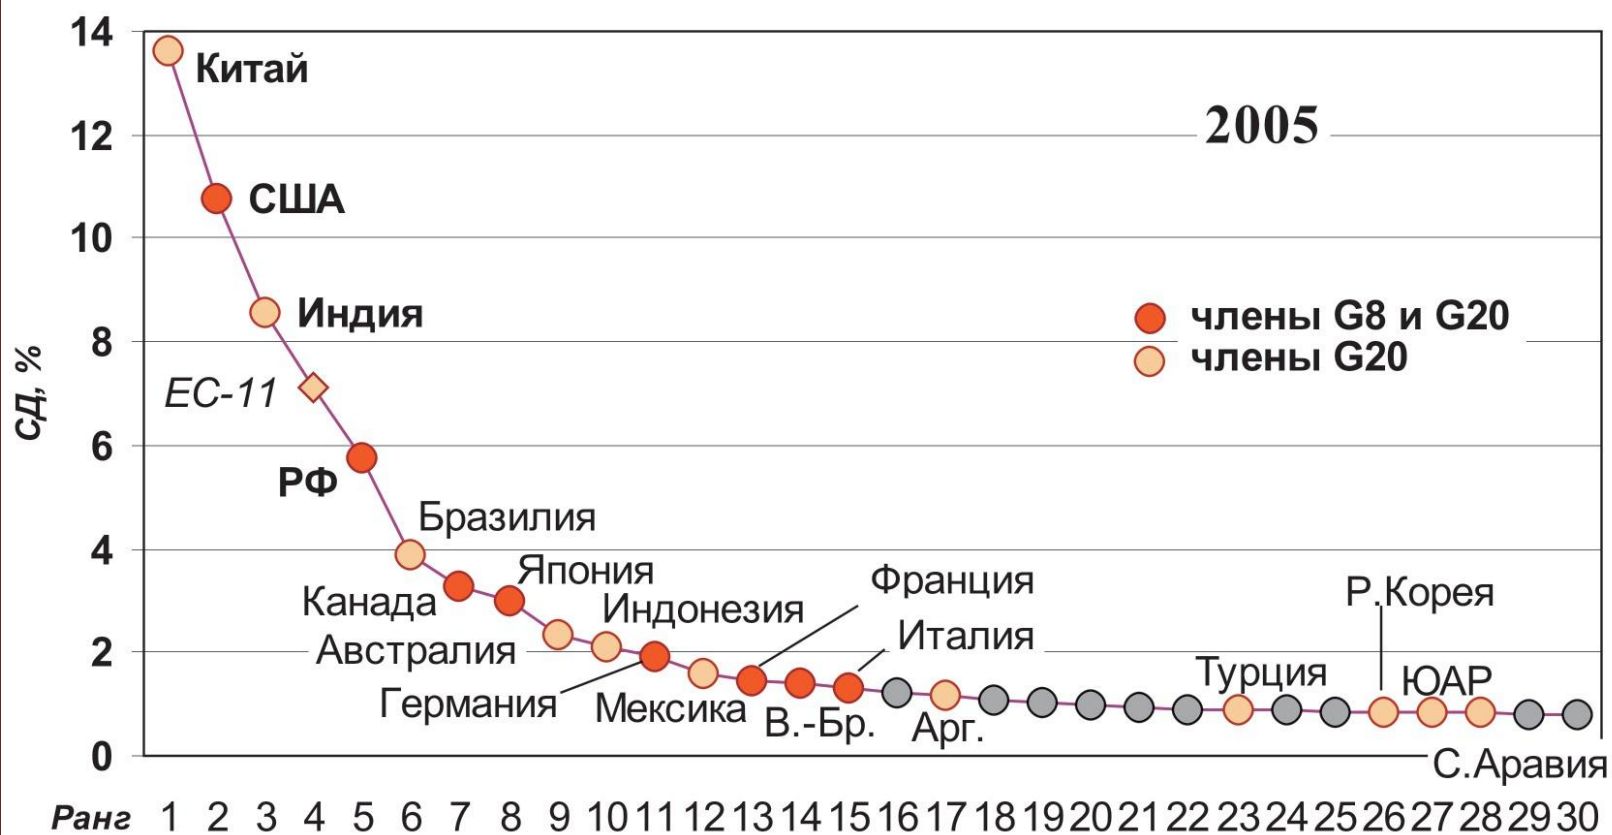

Страны-гиганты

Андрей Трейвиш

Политическая карта мира на 1911 год

Ранжированный ряд 30 стран-лидеров по средней доле. 1950 год

Ранжированный ряд 30 стран-лидеров по средней доле. 1975 год

Ранжированный ряд 30 стран-лидеров по средней доле. 2005 год

Ранжированный ряд 30 стран-лидеров по средней доле. 2025 год

Динамика средней доли крупнейших современных стран

Плотность населения, чел/кв. км

Индекс человеческого развития

Душевое производство: ВВП (светлые столбики) и промышленное (тёмные столбики), тыс. долл/чел.