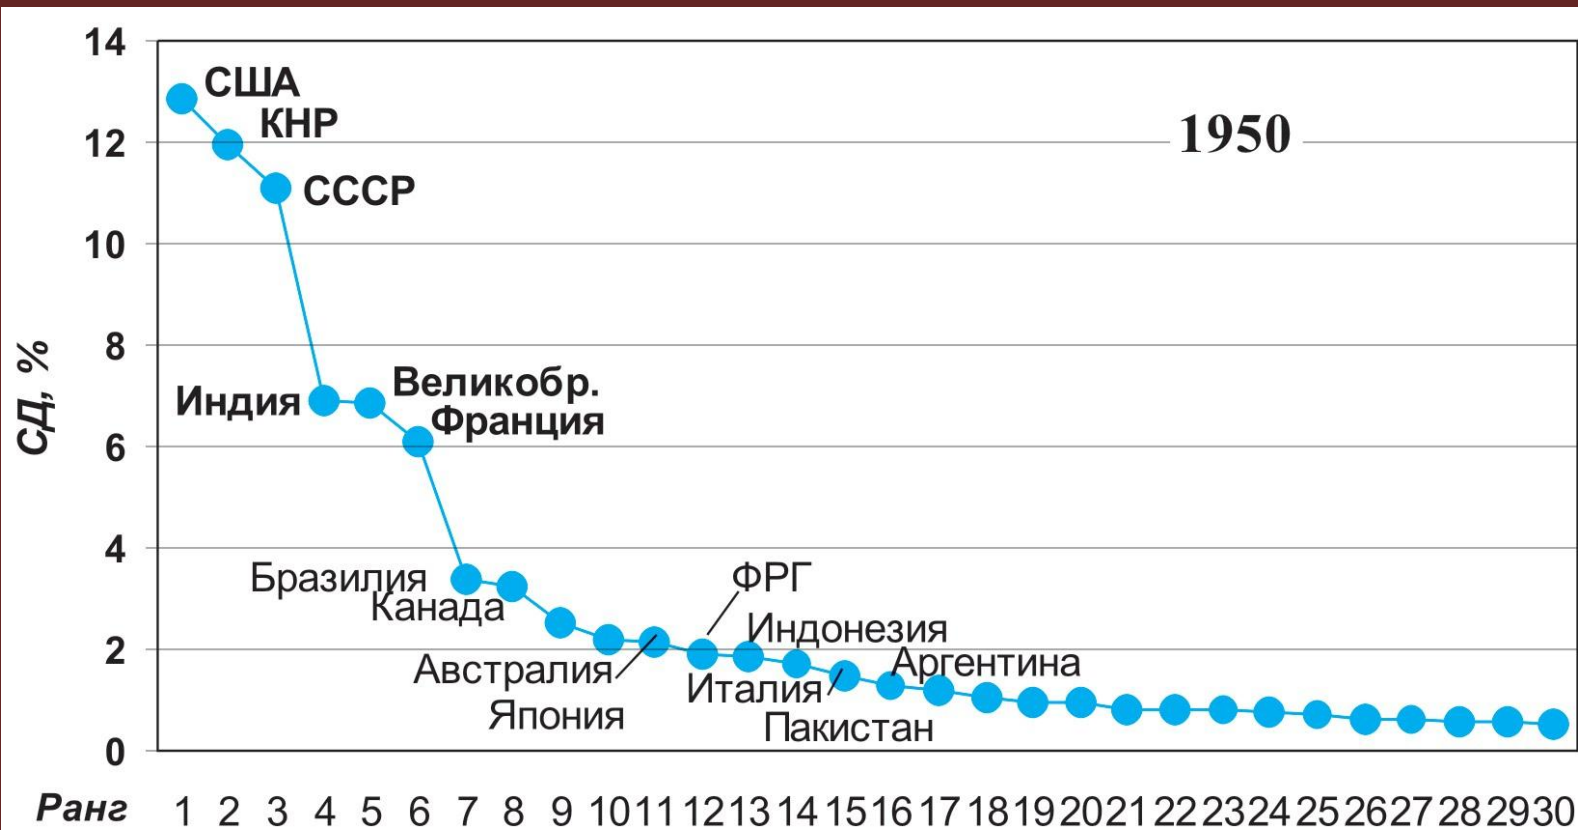

Страны-гиганты

Андрей Трейвиш

Политическая карта мира на 1911 год

Ранжированный ряд 30 стран-лидеров по средней доле. 1950 год

Ранжированный ряд 30 стран-лидеров по средней доле. 1975 год

Ранжированный ряд 30 стран-лидеров по средней доле. 2005 год

Ранжированный ряд 30 стран-лидеров по средней доле. 2025 год

Динамика средней доли крупнейших современных стран

Плотность населения, чел/кв. км

Индекс человеческого развития

Душевое производство: ВВП (светлые столбики) и промышленное (тёмные столбики), тыс. долл/чел.