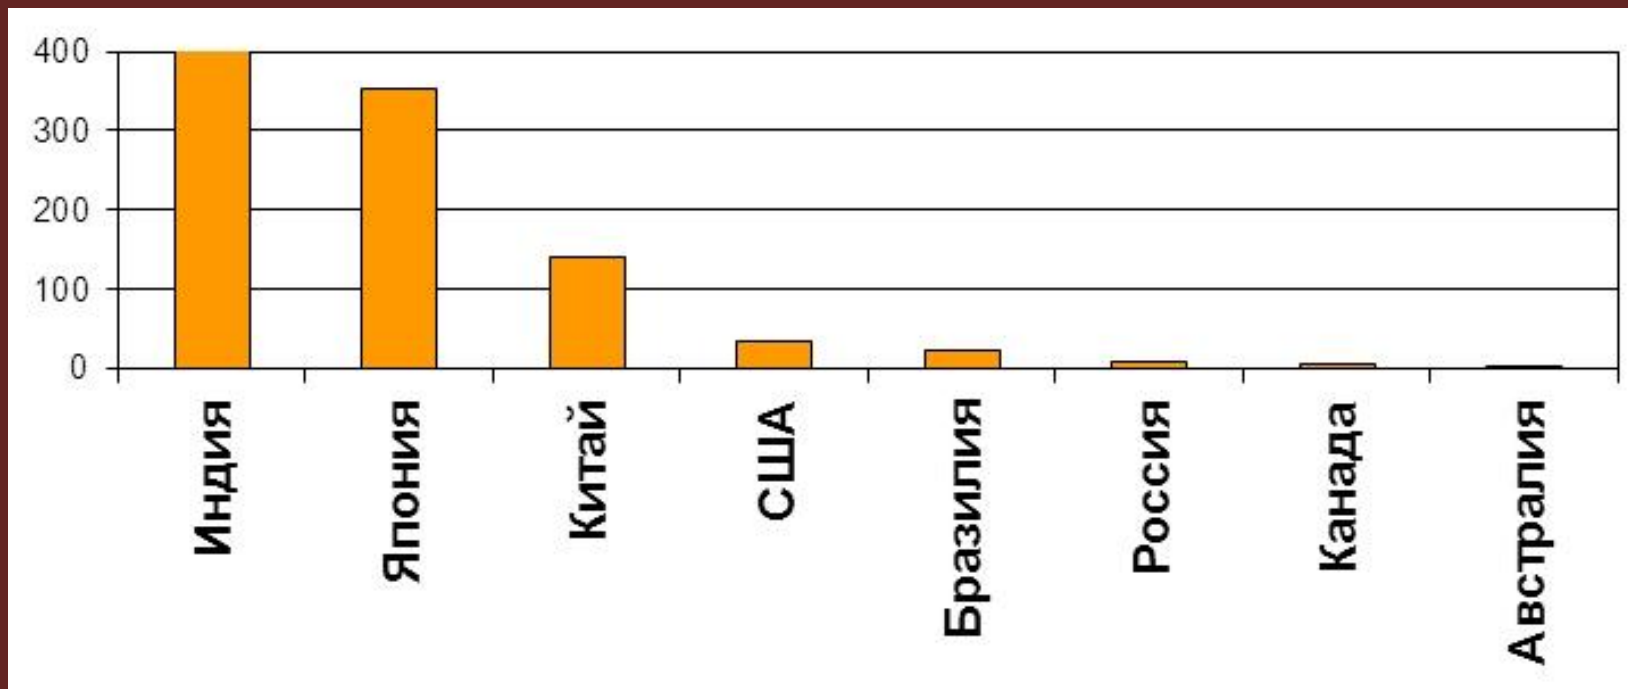

Страны-гиганты

Андрей Трейвиш

Политическая карта мира на 1911 год

Ранжированный ряд 30 стран-лидеров по средней доле. 1950 год

Ранжированный ряд 30 стран-лидеров по средней доле. 1975 год

Ранжированный ряд 30 стран-лидеров по средней доле. 2005 год

Ранжированный ряд 30 стран-лидеров по средней доле. 2025 год

Динамика средней доли крупнейших современных стран

Плотность населения, чел/кв. км

Индекс человеческого развития

Душевое производство: ВВП (светлые столбики) и промышленное (тёмные столбики), тыс. долл/чел.