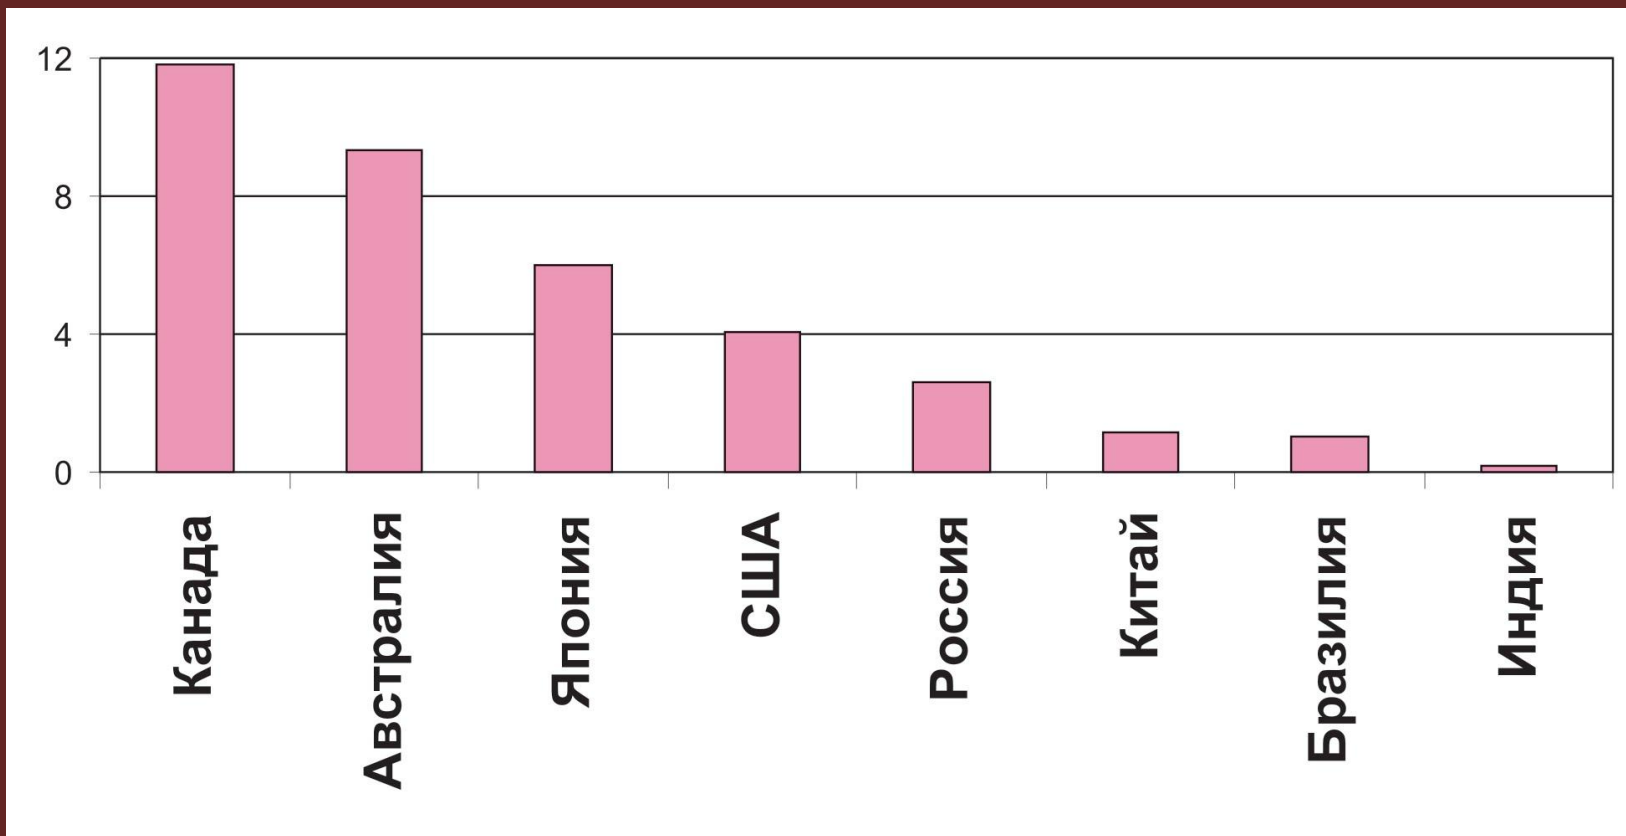

Страны-гиганты

Андрей Трейвиш

Политическая карта мира на 1911 год

Ранжированный ряд 30 стран-лидеров по средней доле. 1950 год

Ранжированный ряд 30 стран-лидеров по средней доле. 1975 год

Ранжированный ряд 30 стран-лидеров по средней доле. 2005 год

Ранжированный ряд 30 стран-лидеров по средней доле. 2025 год

Динамика средней доли крупнейших современных стран

Плотность населения, чел/кв. км

Индекс человеческого развития

Душевое производство: ВВП (светлые столбики) и промышленное (тёмные столбики), тыс. долл/чел.