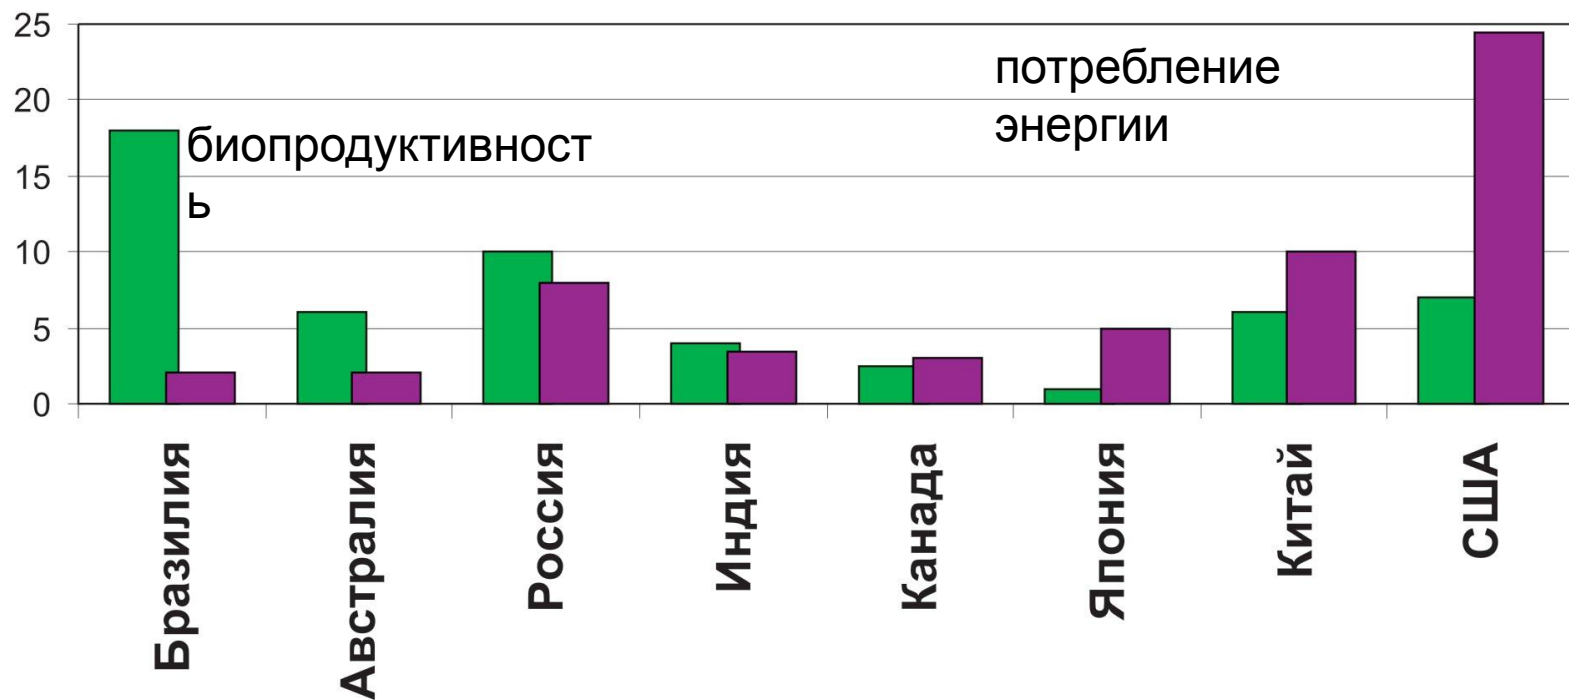

Биологическая продуктивность ландшафтов и
энергопотребление
(в мировых долях, по Н.Н. Ключеву)