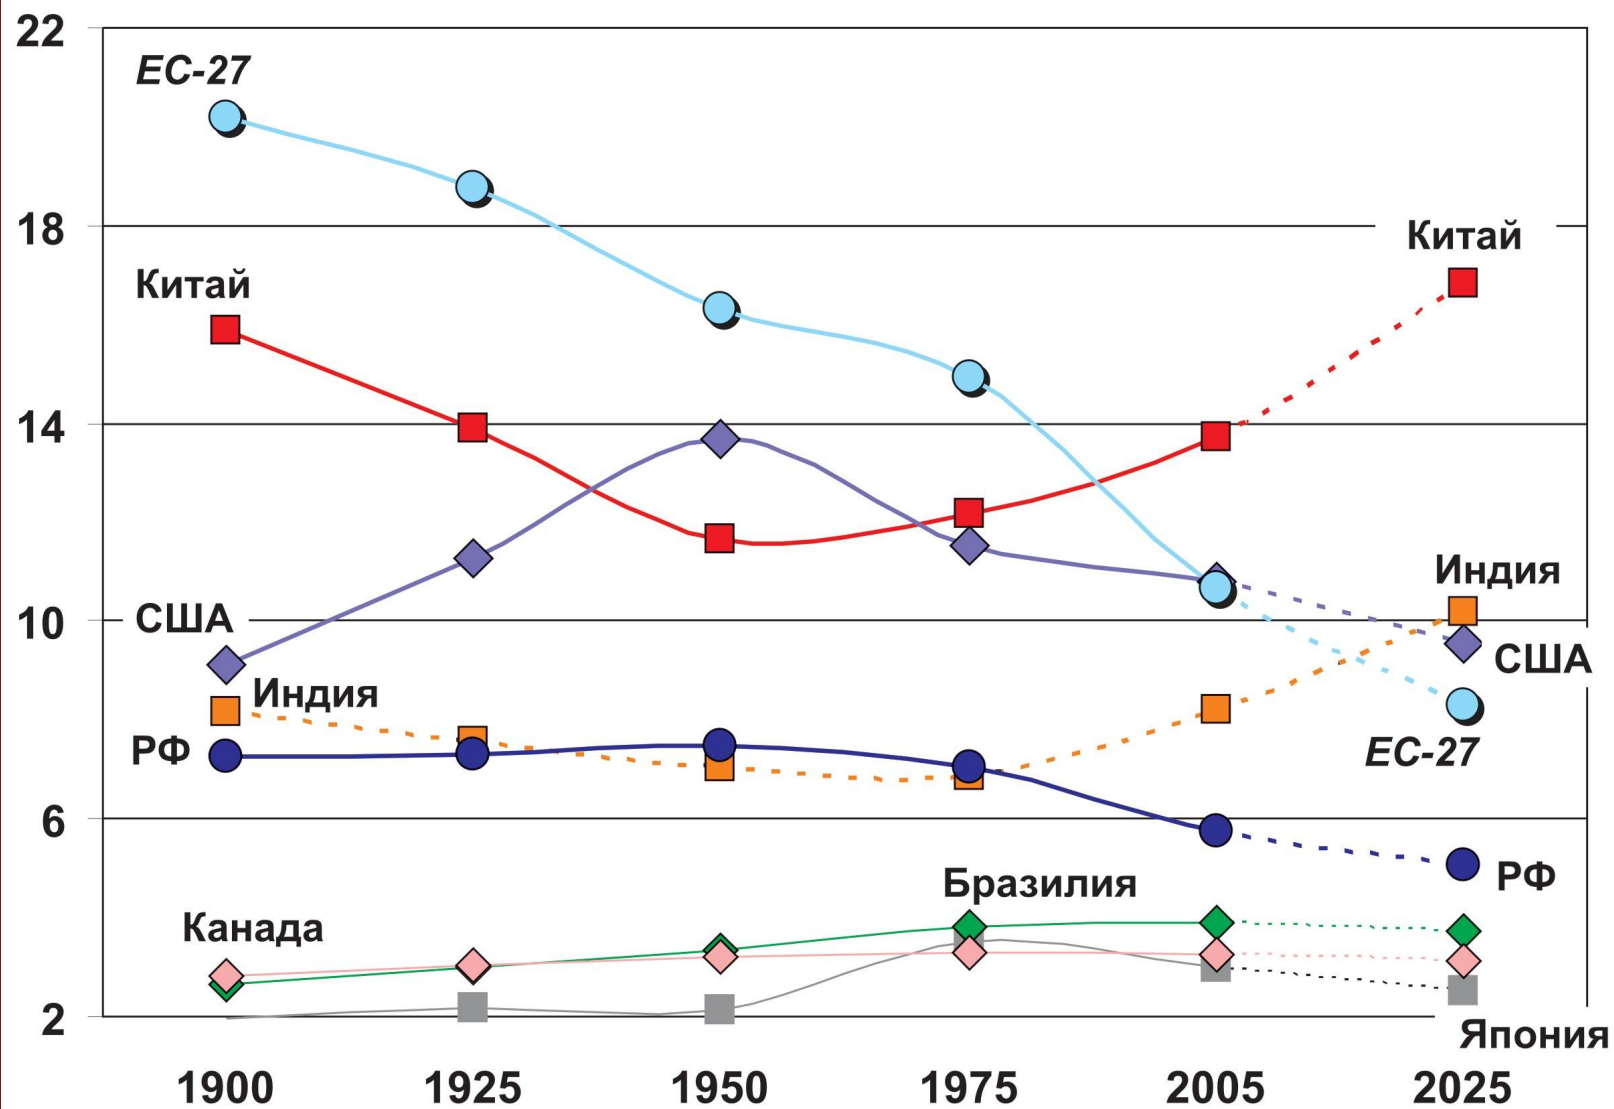

Страны-гиганты

Андрей Трейвиш

Политическая карта мира на 1911 год

Ранжированный ряд 30 стран-лидеров по средней доле. 1950 год

Ранжированный ряд 30 стран-лидеров по средней доле. 1975 год

Ранжированный ряд 30 стран-лидеров по средней доле. 2005 год

Ранжированный ряд 30 стран-лидеров по средней доле. 2025 год

Динамика средней доли крупнейших современных стран

Плотность населения, чел/кв. км

Индекс человеческого развития

Душевое производство: ВВП (светлые столбики) и промышленное (тёмные столбики), тыс. долл/чел.