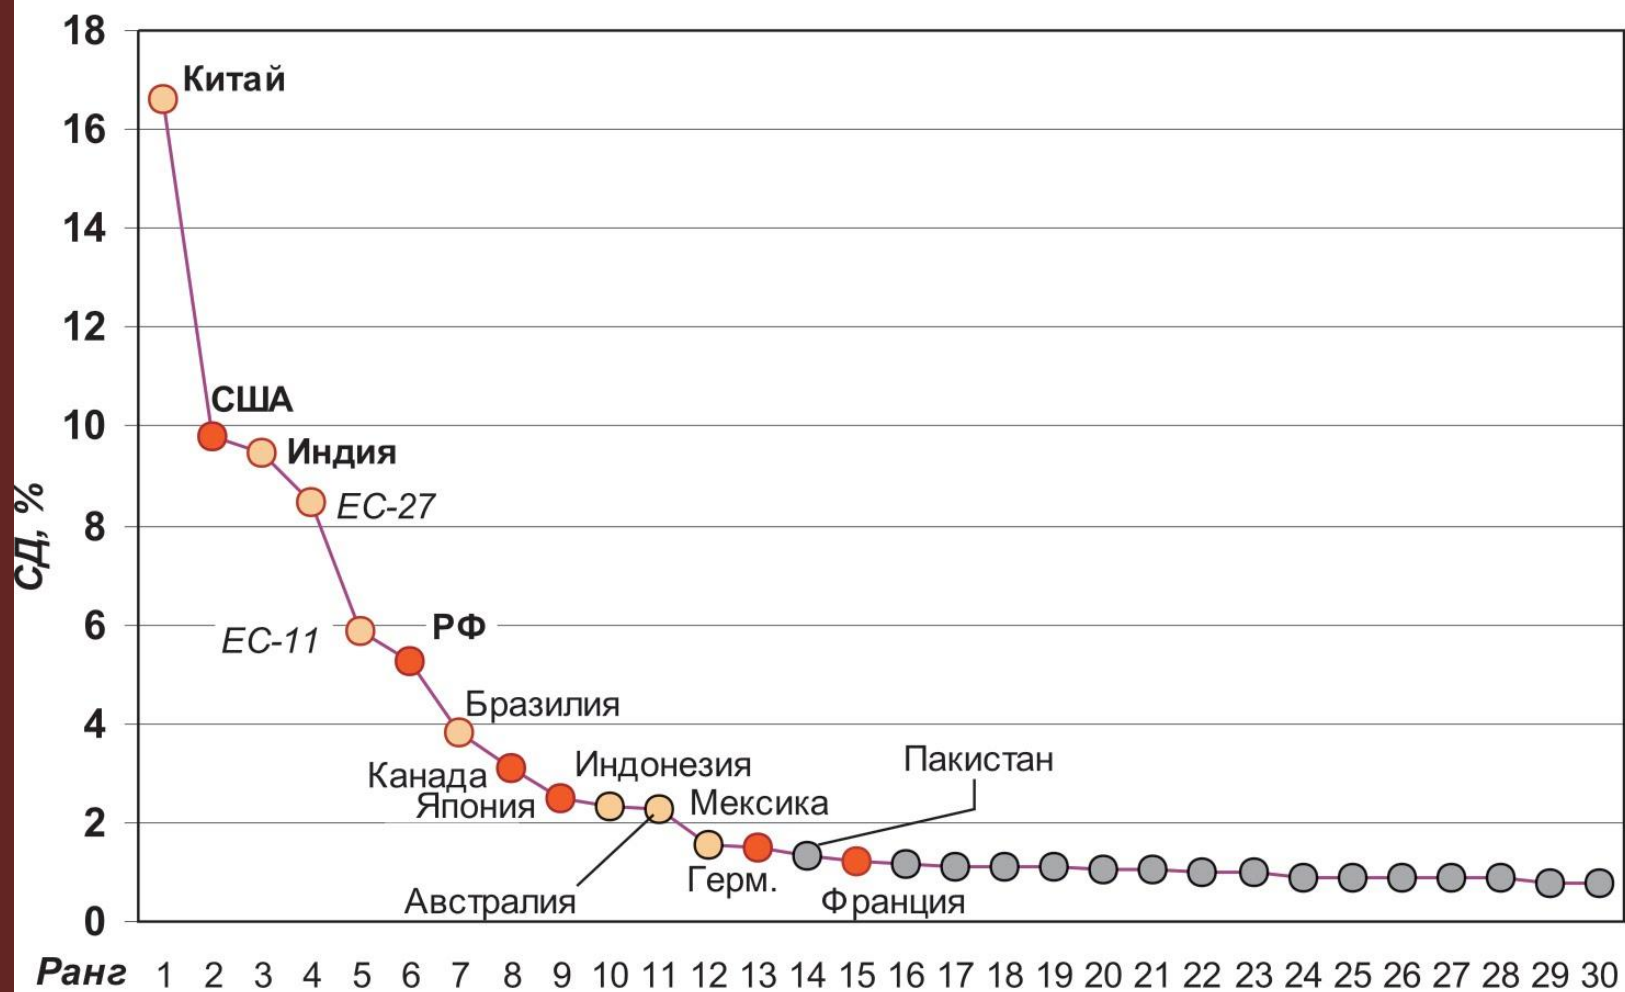

Страны-гиганты

Андрей Трейвиш

Политическая карта мира на 1911 год

Ранжированный ряд 30 стран-лидеров по средней доле. 1950 год

Ранжированный ряд 30 стран-лидеров по средней доле. 1975 год

Ранжированный ряд 30 стран-лидеров по средней доле. 2005 год

Ранжированный ряд 30 стран-лидеров по средней доле. 2025 год

Динамика средней доли крупнейших современных стран

Плотность населения, чел/кв. км

Индекс человеческого развития

Душевое производство: ВВП (светлые столбики) и промышленное (тёмные столбики), тыс. долл/чел.