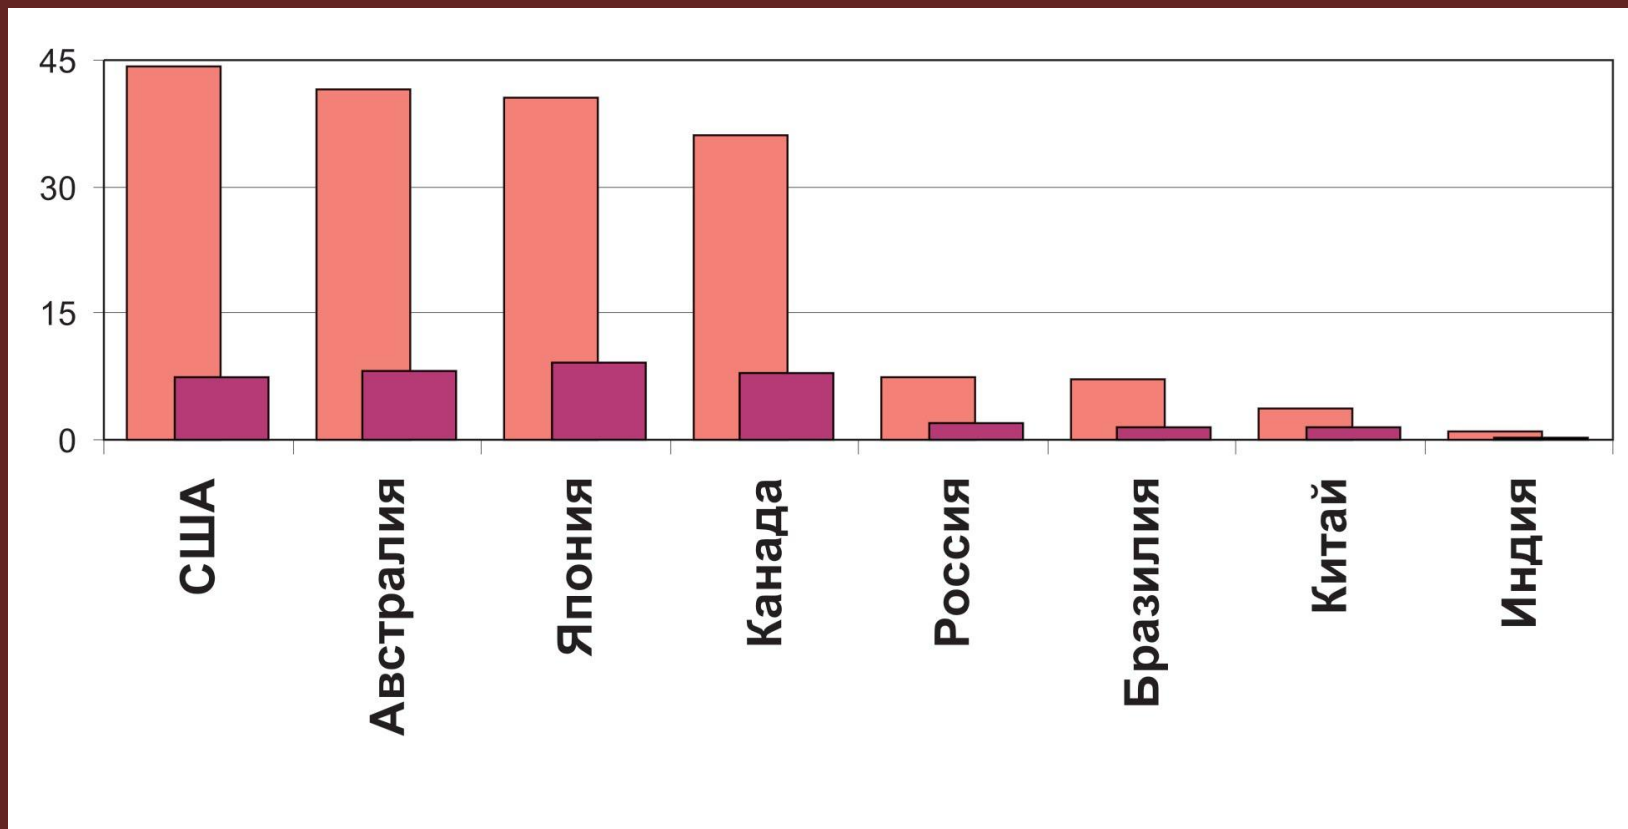

Страны-гиганты

Андрей Трейвиш

Политическая карта мира на 1911 год

Ранжированный ряд 30 стран-лидеров по средней доле. 1950 год

Ранжированный ряд 30 стран-лидеров по средней доле. 1975 год

Ранжированный ряд 30 стран-лидеров по средней доле. 2005 год

Ранжированный ряд 30 стран-лидеров по средней доле. 2025 год

Динамика средней доли крупнейших современных стран

Плотность населения, чел/кв. км

Индекс человеческого развития

Душевое производство: ВВП (светлые столбики) и промышленное (тёмные столбики), тыс. долл/чел.