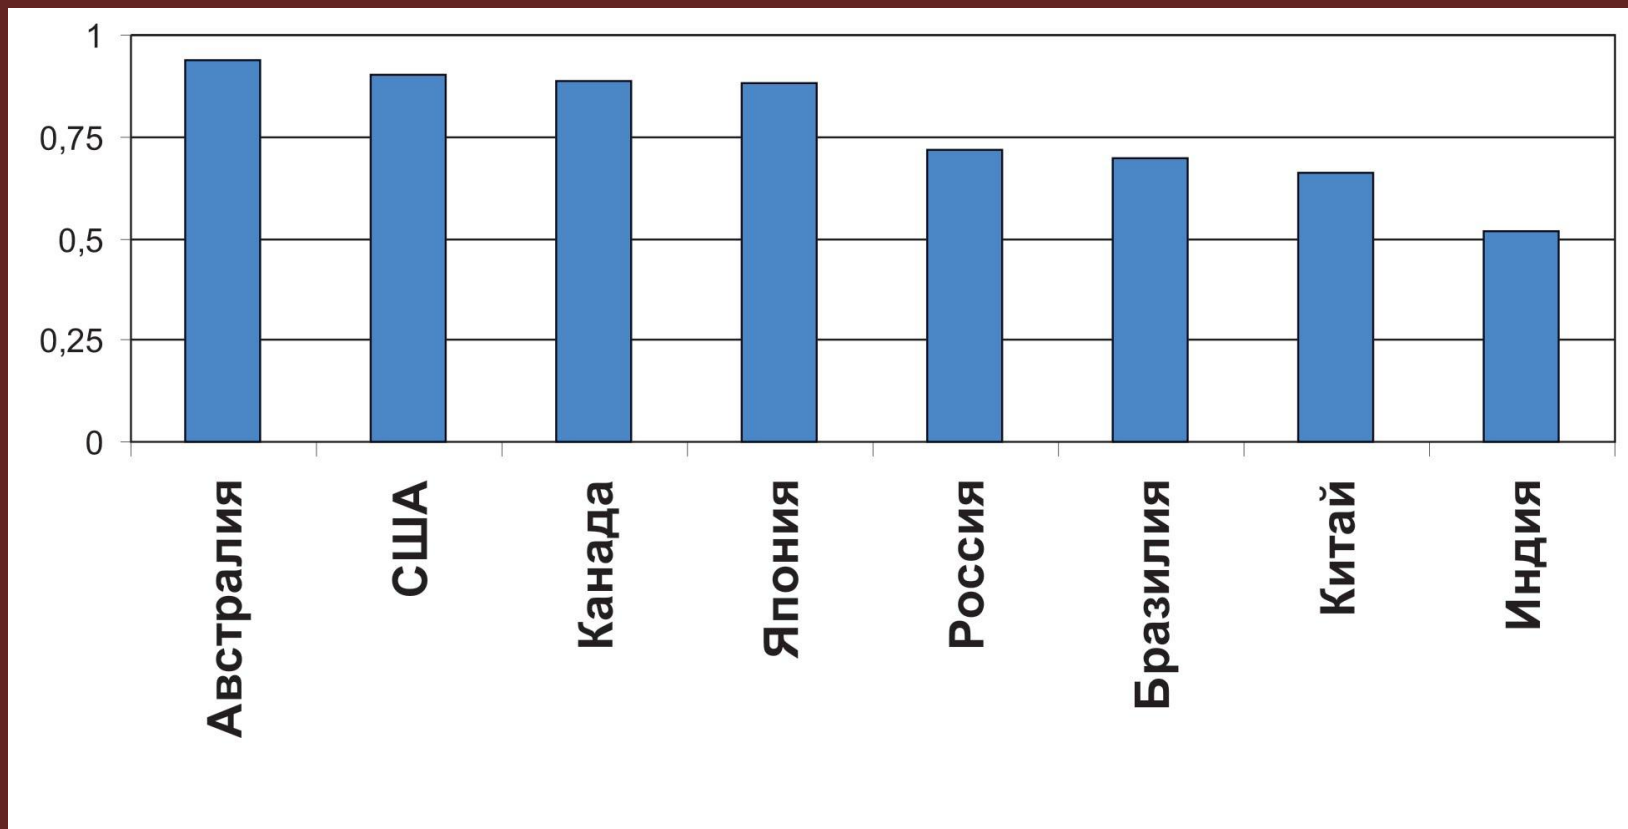

Страны-гиганты

Андрей Трейвиш

Политическая карта мира на 1911 год

Ранжированный ряд 30 стран-лидеров по средней доле. 1950 год

Ранжированный ряд 30 стран-лидеров по средней доле. 1975 год

Ранжированный ряд 30 стран-лидеров по средней доле. 2005 год

Ранжированный ряд 30 стран-лидеров по средней доле. 2025 год

Динамика средней доли крупнейших современных стран

Плотность населения, чел/кв. км

Индекс человеческого развития

Душевое производство: ВВП (светлые столбики) и промышленное (тёмные столбики), тыс. долл/чел.