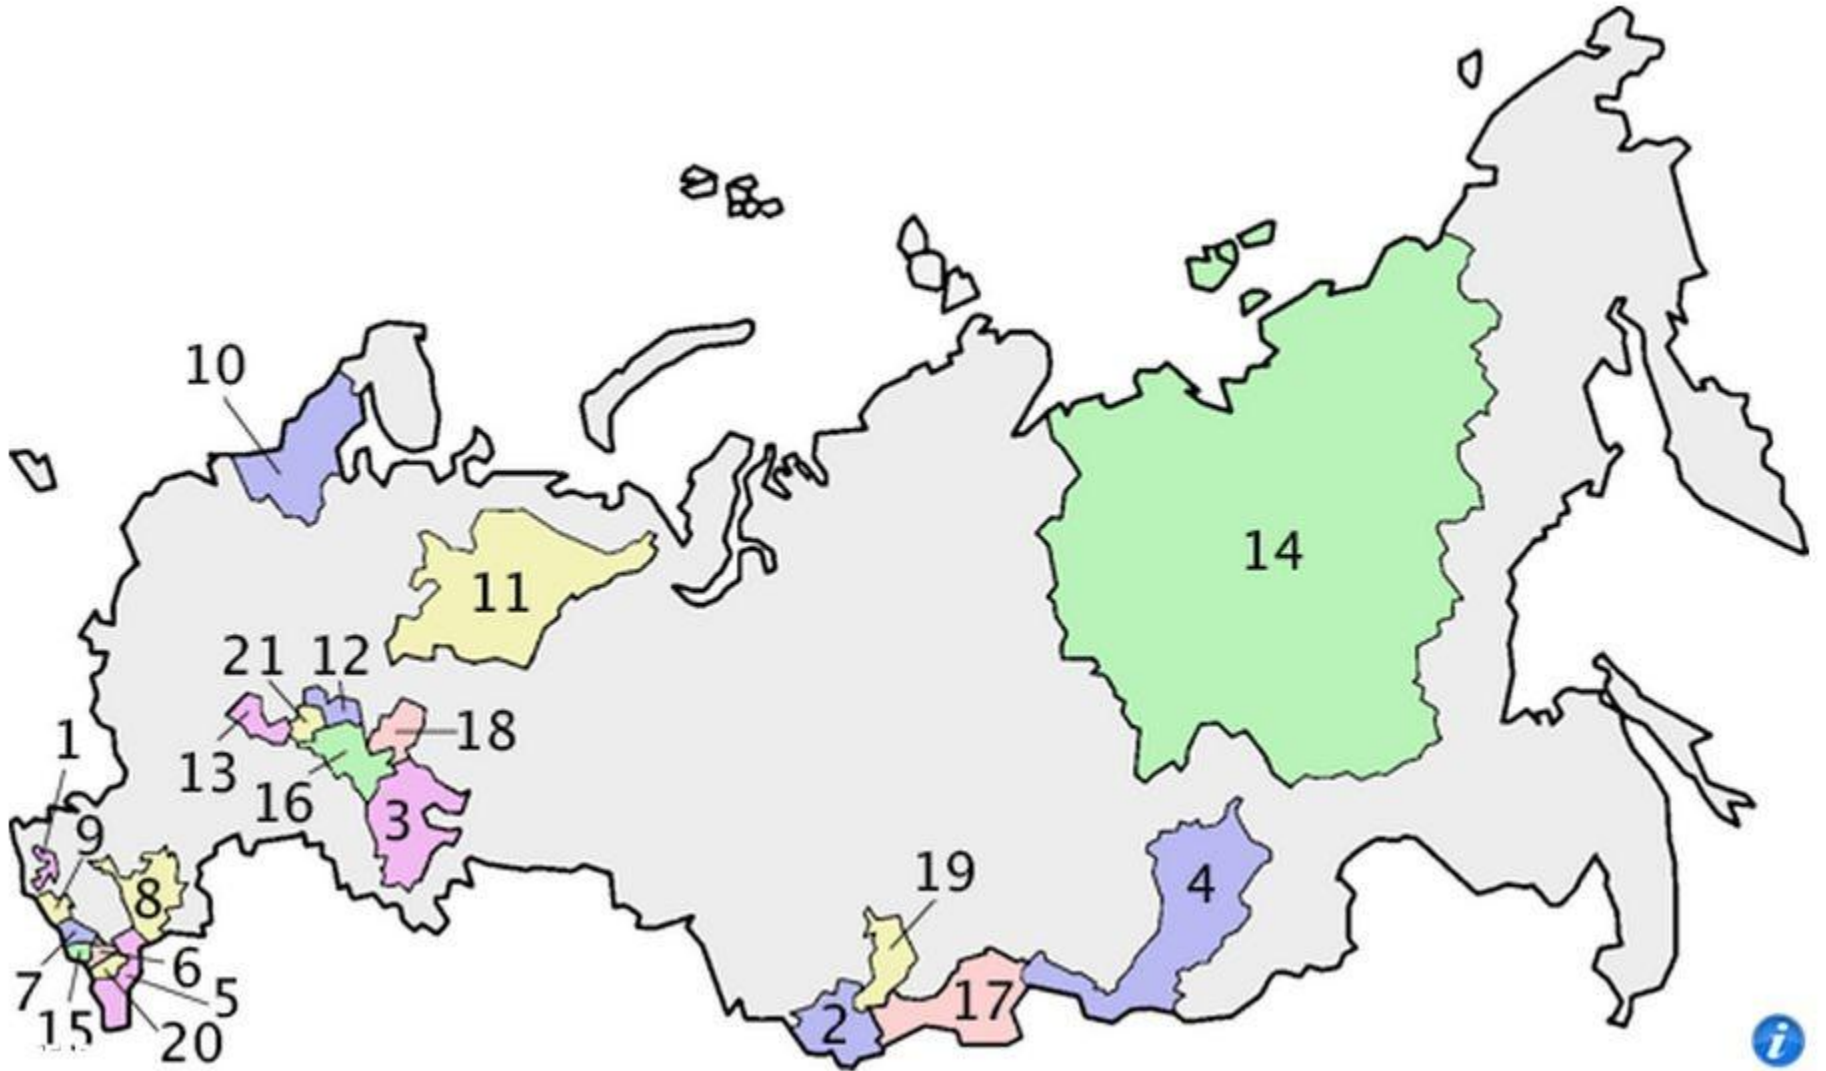

Образование области

Управленческие округа

- Северный
- Горнозаводский
- Восточный
- Западный
- Южный

Определяем протяженность области

- Север-юг: 660 км
- Запад-восток: 560 км

Российская Федерация?

- Федеративное государство – имеет такую форму АТУ , при которой наряду с едиными законами и органами власти существуют отдельные самоуправляющиеся территориальные единицы, имеющие свои собственные законодательные, исполнительные и судебные органы власти

Рис. 2. Административно-территориальное устройство России (на 1 января 2000 г.)

Субъекты РФ (83) - территориальные образования

1. Национальные

- Республики 21
- Автономная область 1
- Автономные округа 10

2. Государственно-территориальные образования

- Края 9
- Области 46
- Города федерального значения 2

Республики

Республики

- 1 Адыгея (Майкоп)
- 2. Республика Алтай (Горно-Алтайск)
- 3. Башкортостан (Уфа)
- 4. Бурятия (Улан-Удэ)
- 5. Дагестан (Махачкала)
- 6. Ингушетия (Магас)
- 7. Кабардино-Балкария (Нальчик)
- 8. Калмыкия (Элиста)
- 9. Карачаево-Черкесия (Черкесск)
- 10. Карелия (Петрозаводск)
- 11. Коми (Сыктывкар)
- 12. Марий Эл (Йошкар-Ола)
- 13. Мордовия (Саранск)
- 14. Саха (Якутия) (Якутск)
- 15. Северная Осетия — Алания (Владикавказ)
- 16. Татарстан (Казань)
- 17. Тыва (Кызыл)
- 18. Удмуртия (Ижевск)
- 19. Хакасия (Абакан)
- 20. Чечня (Грозный)
- 21. Чувашия (Чебоксары)