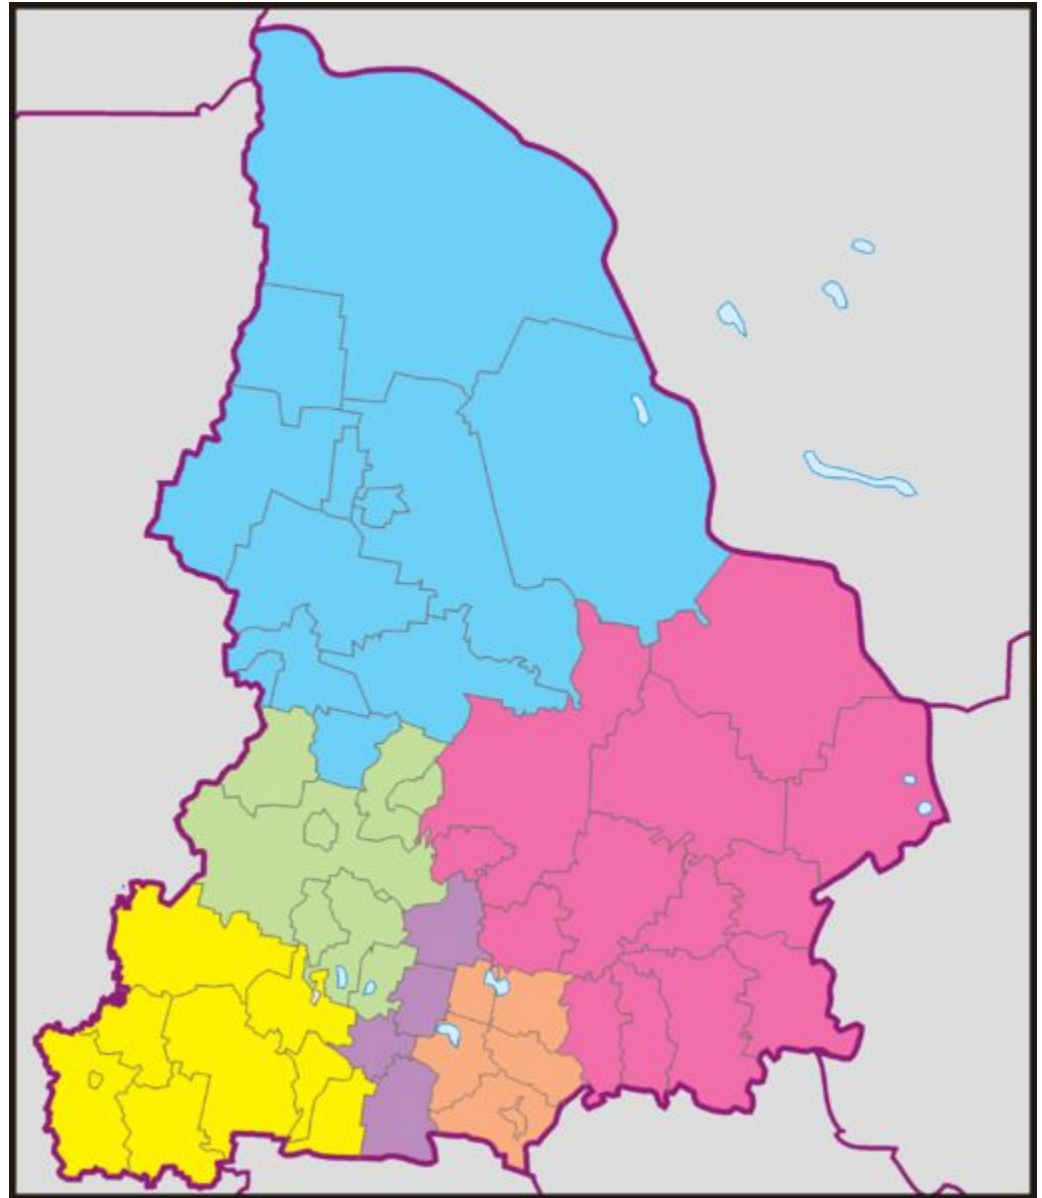

Свердловская область

-

субъект России

Флаг

Белый цвет символизирует
благородство и откровенность;

Синий цвет — верность, честность,
безупречность и целомудрие;

Красный цвет — мужество, смелость,
великодушие и любовь.

Образование области

Управленческие округа

- Северный
- Горнозаводский
- Восточный
- Западный
- Южный

Определяем протяженность области

- Север-юг: 660 км
- Запад-восток: 560 км

Российская Федерация?

- Федеративное государство – имеет такую форму АТУ , при которой наряду с едиными законами и органами власти существуют отдельные самоуправляющиеся территориальные единицы, имеющие свои собственные законодательные, исполнительные и судебные органы власти

Рис. 2. Административно-территориальное устройство России (на 1 января 2000 г.)

Субъекты РФ (83) - территориальные образования

1. Национальные

- Республики 21
- Автономная область 1
- Автономные округа 10

2. Государственно-территориальные образования

- Края 9
- Области 46
- Города федерального значения 2

Республики

Республики

- 1 Адыгея (Майкоп)
- 2. Республика Алтай (Горно-Алтайск)
- 3. Башкортостан (Уфа)
- 4. Бурятия (Улан-Удэ)
- 5. Дагестан (Махачкала)
- 6. Ингушетия (Магас)
- 7. Кабардино-Балкария (Нальчик)
- 8. Калмыкия (Элиста)
- 9. Карачаево-Черкесия (Черкесск)
- 10. Карелия (Петрозаводск)
- 11. Коми (Сыктывкар)
- 12. Марий Эл (Йошкар-Ола)
- 13. Мордовия (Саранск)
- 14. Саха (Якутия) (Якутск)
- 15. Северная Осетия — Алания (Владикавказ)
- 16. Татарстан (Казань)
- 17. Тыва (Кызыл)
- 18. Удмуртия (Ижевск)
- 19. Хакасия (Абакан)
- 20. Чечня (Грозный)
- 21. Чувашия (Чебоксары)