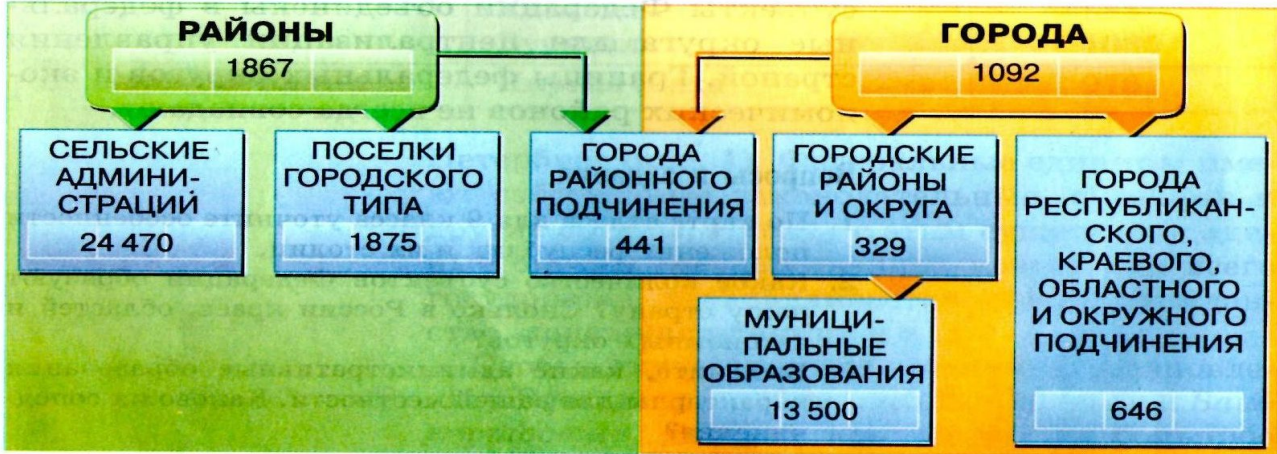

Образование области

Управленческие округа

- Северный
- Горнозаводский
- Восточный
- Западный
- Южный

Определяем протяженность области

- Север-юг: 660 км
- Запад-восток: 560 км

Российская Федерация?

- Федеративное государство – имеет такую форму АТУ , при которой наряду с едиными законами и органами власти существуют отдельные самоуправляющиеся территориальные единицы, имеющие свои собственные законодательные, исполнительные и судебные органы власти