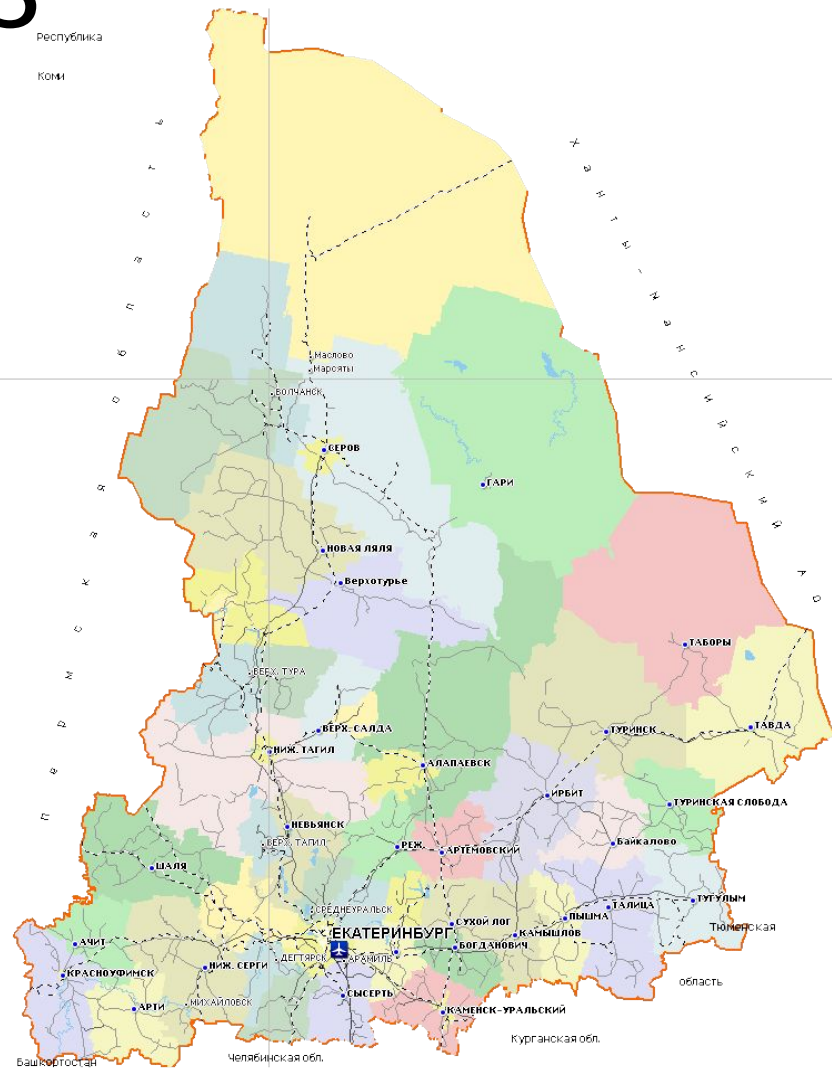

# Административно территориальное устройство (АТУ) области

- 56 административных единиц

Административная карта Свердловской области

# Управленческие округа

- Северный
- Горнозаводский
- Восточный
- Западный
- Южный

# Границы области

# Республики

- 1 Адыгея (Майкоп)
- 2. Республика Алтай (Горно-Алтайск)
- 3. Башкортостан (Уфа)
- 4. Бурятия (Улан-Удэ)
- 5. Дагестан (Махачкала)
- 6. Ингушетия (Магас)
- 7. Кабардино-Балкария (Нальчик)
- 8. Калмыкия (Элиста)
- 9. Карачаево-Черкесия (Черкесск)
- 10. Карелия (Петрозаводск)
- 11. Коми (Сыктывкар)
- 12. Марий Эл (Йошкар-Ола)
- 13. Мордовия (Саранск)
- 14. Саха (Якутия) (Якутск)
- 15. Северная Осетия — Алания (Владикавказ)
- 16. Татарстан (Казань)
- 17. Тыва (Кызыл)
- 18. Удмуртия (Ижевск)
- 19. Хакасия (Абакан)
- 20. Чечня (Грозный)
- 21. Чувашия (Чебоксары)