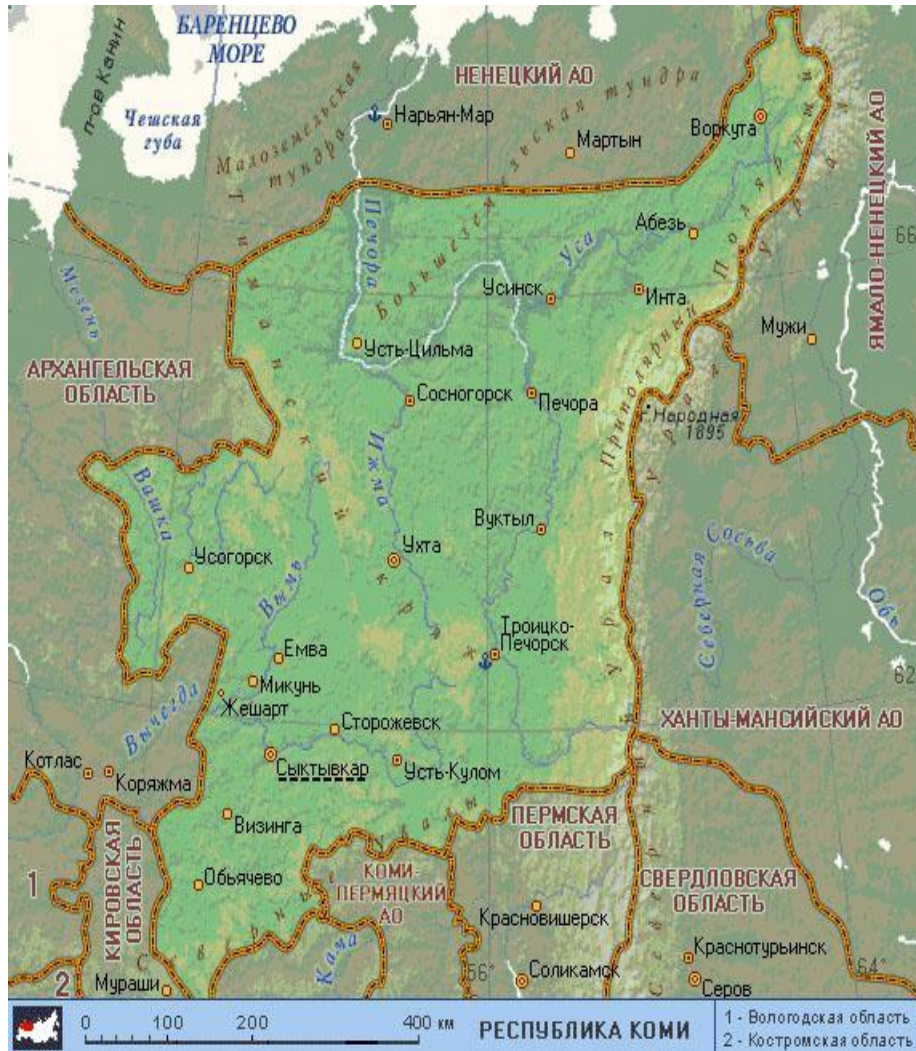

# Управленческие округа

- Северный
- Горнозаводский
- Восточный
- Западный
- Южный

# Границы области

# Определяем протяженность области

- Север-юг: 660 км
- Запад-восток: 560 км

# Республики

- 1 Адыгея (Майкоп)
- 2. Республика Алтай (Горно-Алтайск)
- 3. Башкортостан (Уфа)
- 4. Бурятия (Улан-Удэ)
- 5. Дагестан (Махачкала)
- 6. Ингушетия (Магас)
- 7. Кабардино-Балкария (Нальчик)
- 8. Калмыкия (Элиста)
- 9. Карачаево-Черкесия (Черкесск)
- 10. Карелия (Петрозаводск)
- 11. Коми (Сыктывкар)
- 12. Марий Эл (Йошкар-Ола)
- 13. Мордовия (Саранск)
- 14. Саха (Якутия) (Якутск)
- 15. Северная Осетия — Алания (Владикавказ)
- 16. Татарстан (Казань)
- 17. Тыва (Кызыл)
- 18. Удмуртия (Ижевск)
- 19. Хакасия (Абакан)
- 20. Чечня (Грозный)
- 21. Чувашия (Чебоксары)