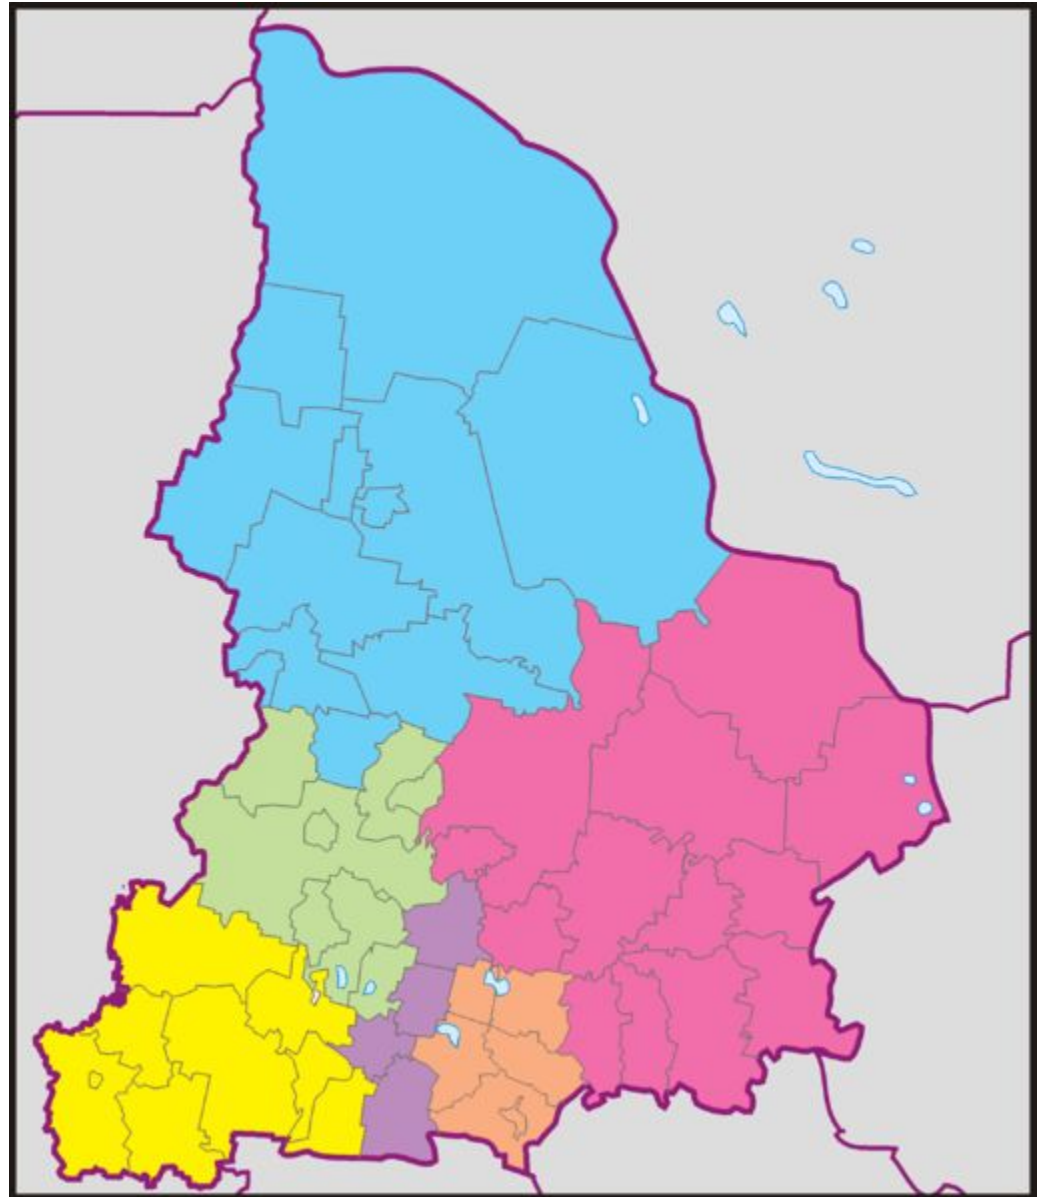

# Свердловская область

-

субъект России

# Административно территориальное устройство (АТУ) области

- 56 административных единиц

Административная карта Свердловской области

# Управленческие округа

- Северный
- Горнозаводский
- Восточный
- Западный
- Южный

# Республики

- 1 Адыгея (Майкоп)
- 2. Республика Алтай (Горно-Алтайск)
- 3. Башкортостан (Уфа)
- 4. Бурятия (Улан-Удэ)
- 5. Дагестан (Махачкала)
- 6. Ингушетия (Магас)
- 7. Кабардино-Балкария (Нальчик)
- 8. Калмыкия (Элиста)
- 9. Карачаево-Черкесия (Черкесск)
- 10. Карелия (Петрозаводск)
- 11. Коми (Сыктывкар)
- 12. Марий Эл (Йошкар-Ола)
- 13. Мордовия (Саранск)
- 14. Саха (Якутия) (Якутск)
- 15. Северная Осетия — Алания (Владикавказ)
- 16. Татарстан (Казань)
- 17. Тыва (Кызыл)
- 18. Удмуртия (Ижевск)
- 19. Хакасия (Абакан)
- 20. Чечня (Грозный)
- 21. Чувашия (Чебоксары)