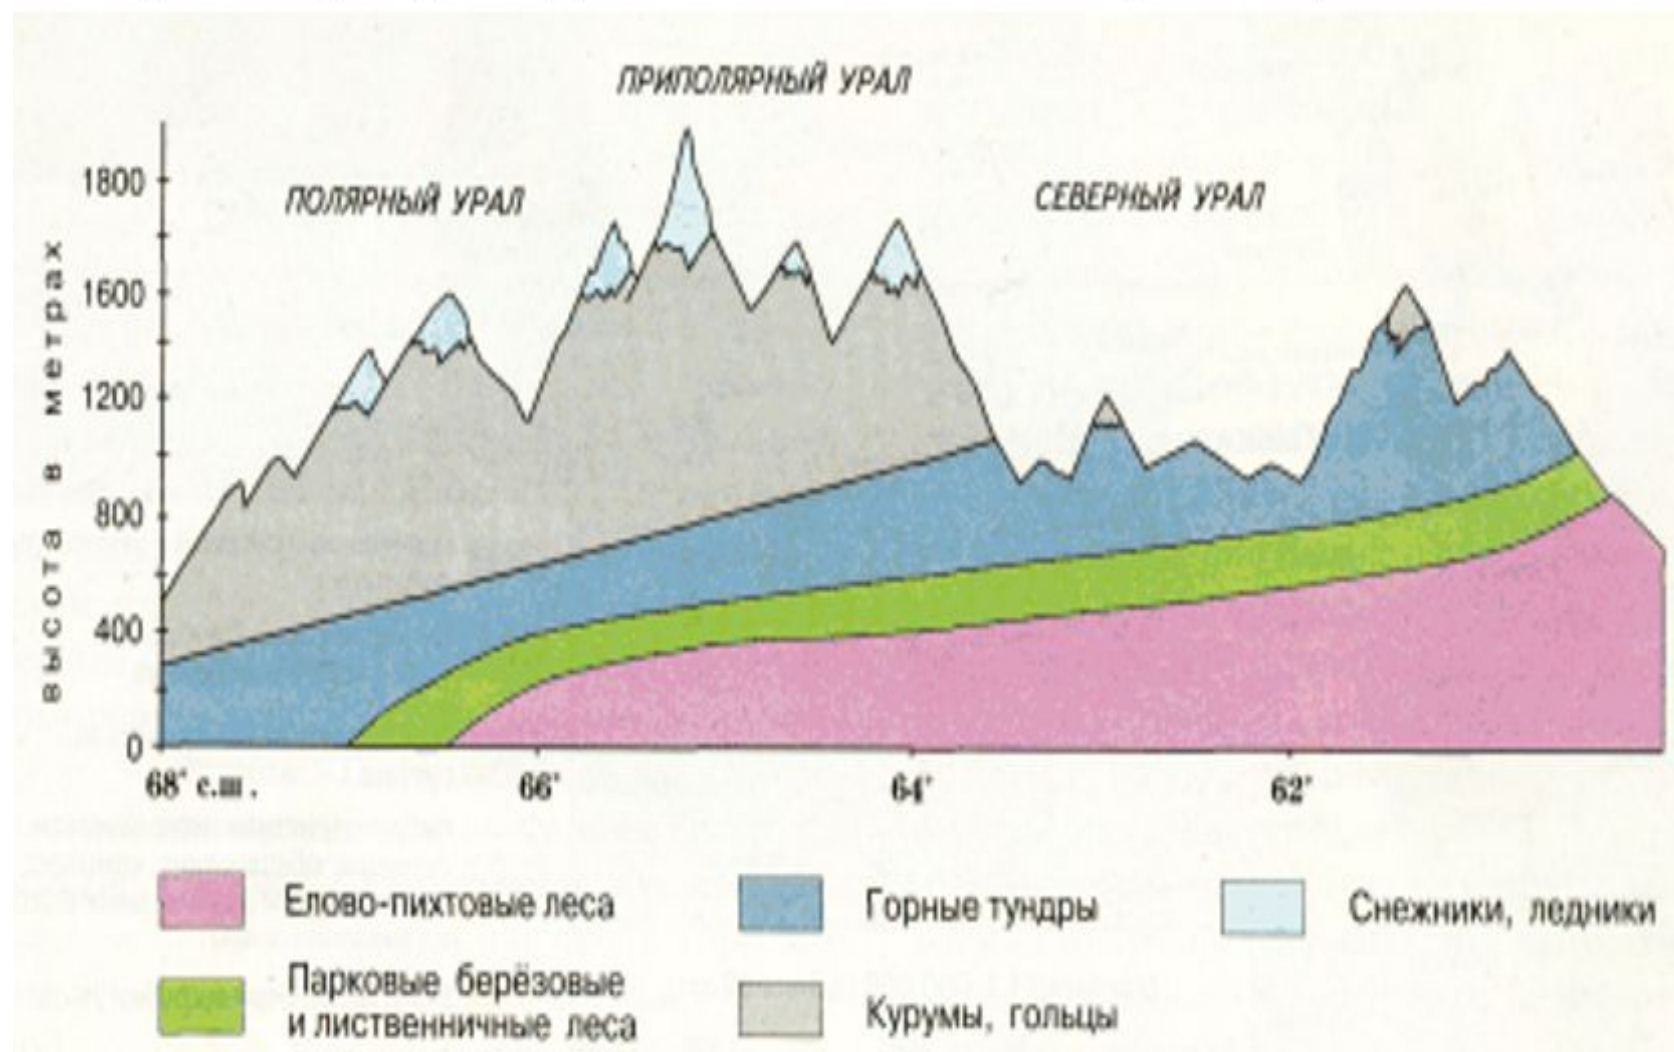

Орал тауларындағы табиғи зоналарының сызбасы.