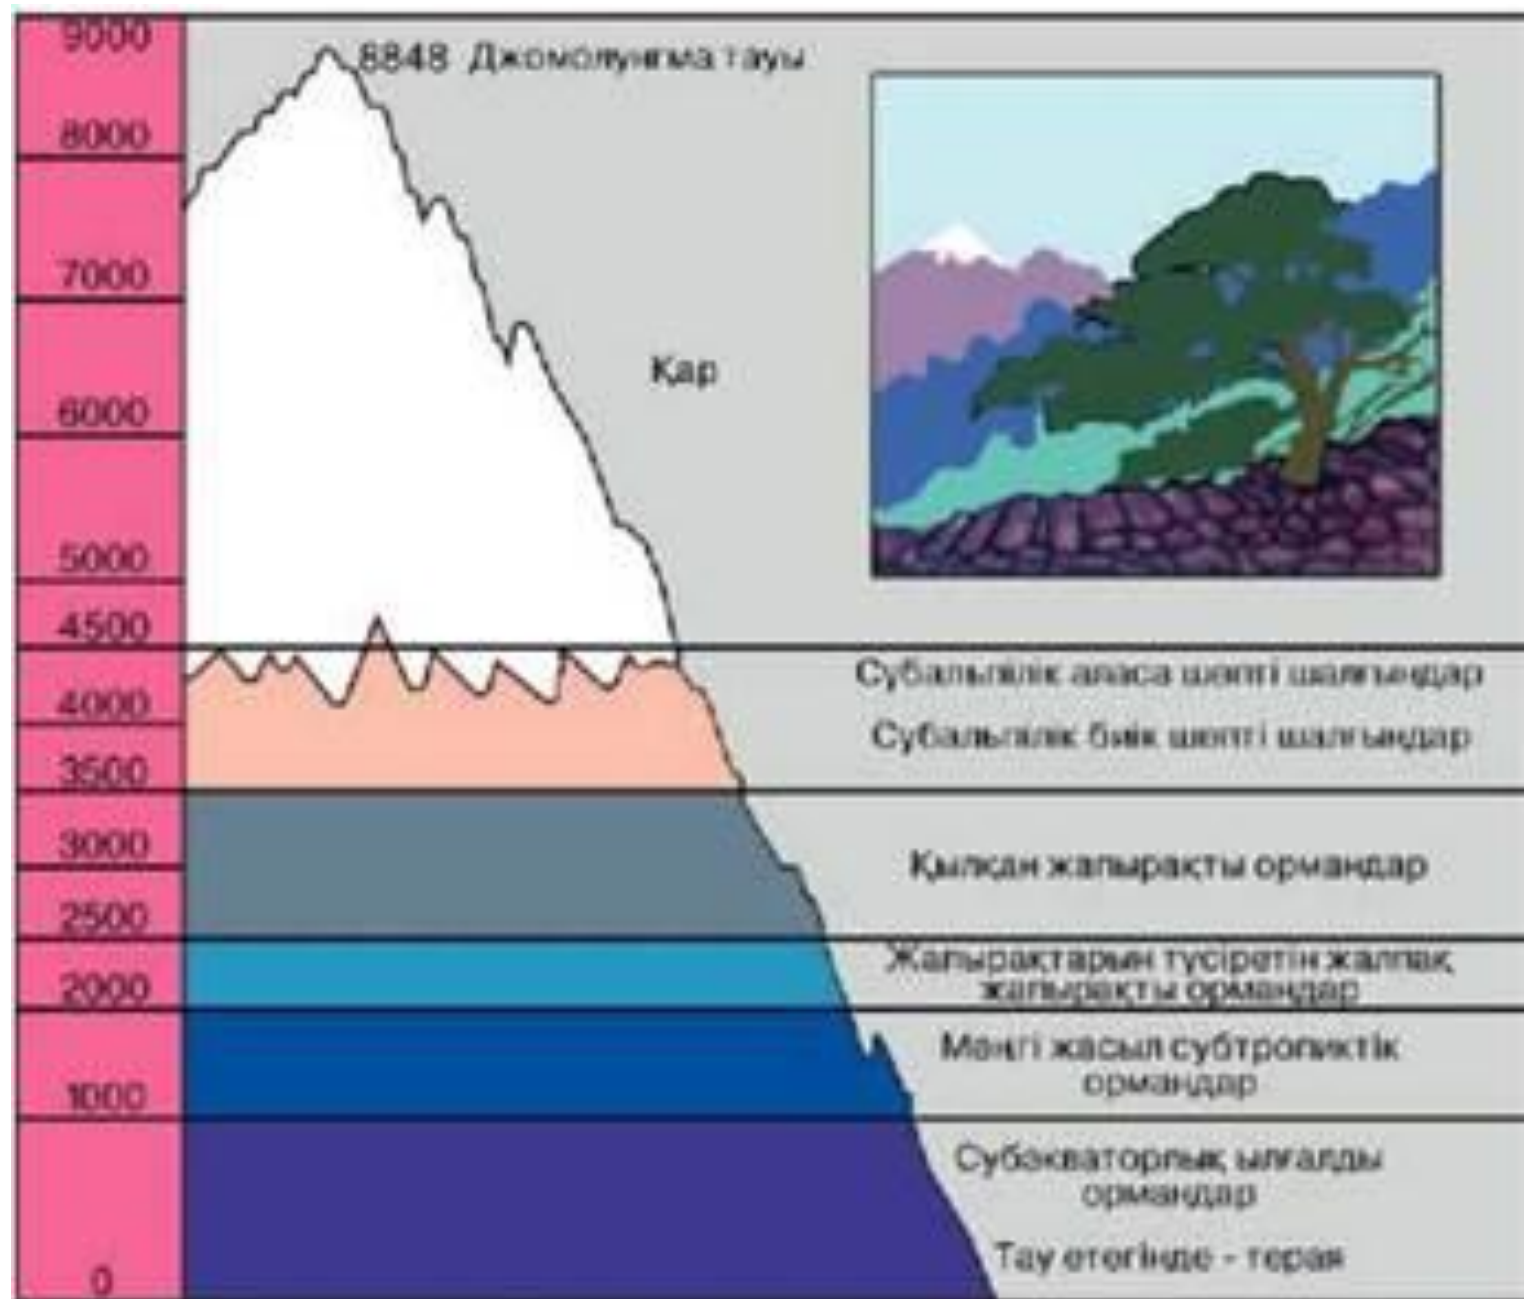

42-сурет. Гималайдағы биіктік белдеулер.