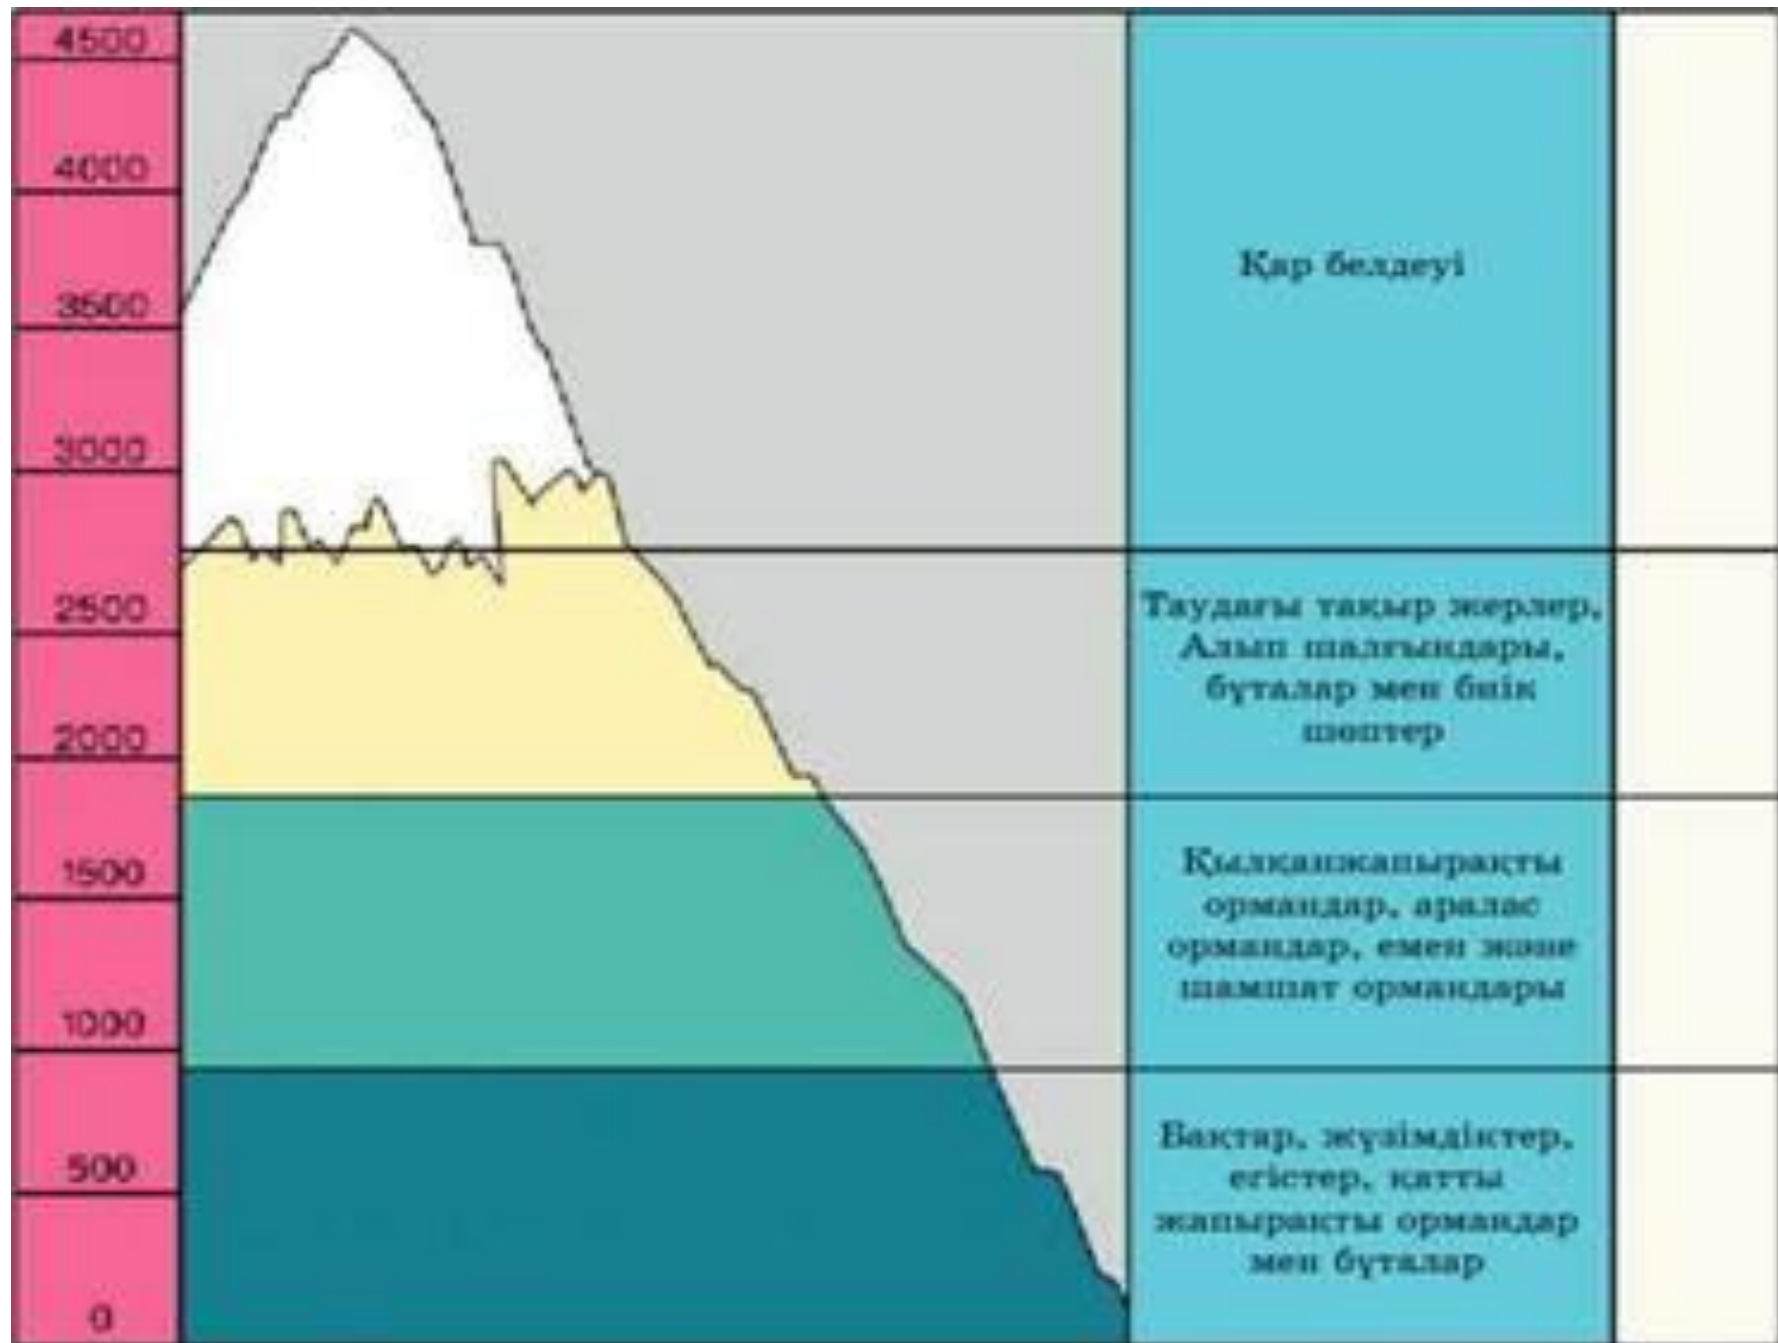

90-сурет. Альпінің биіктік белдеулері.