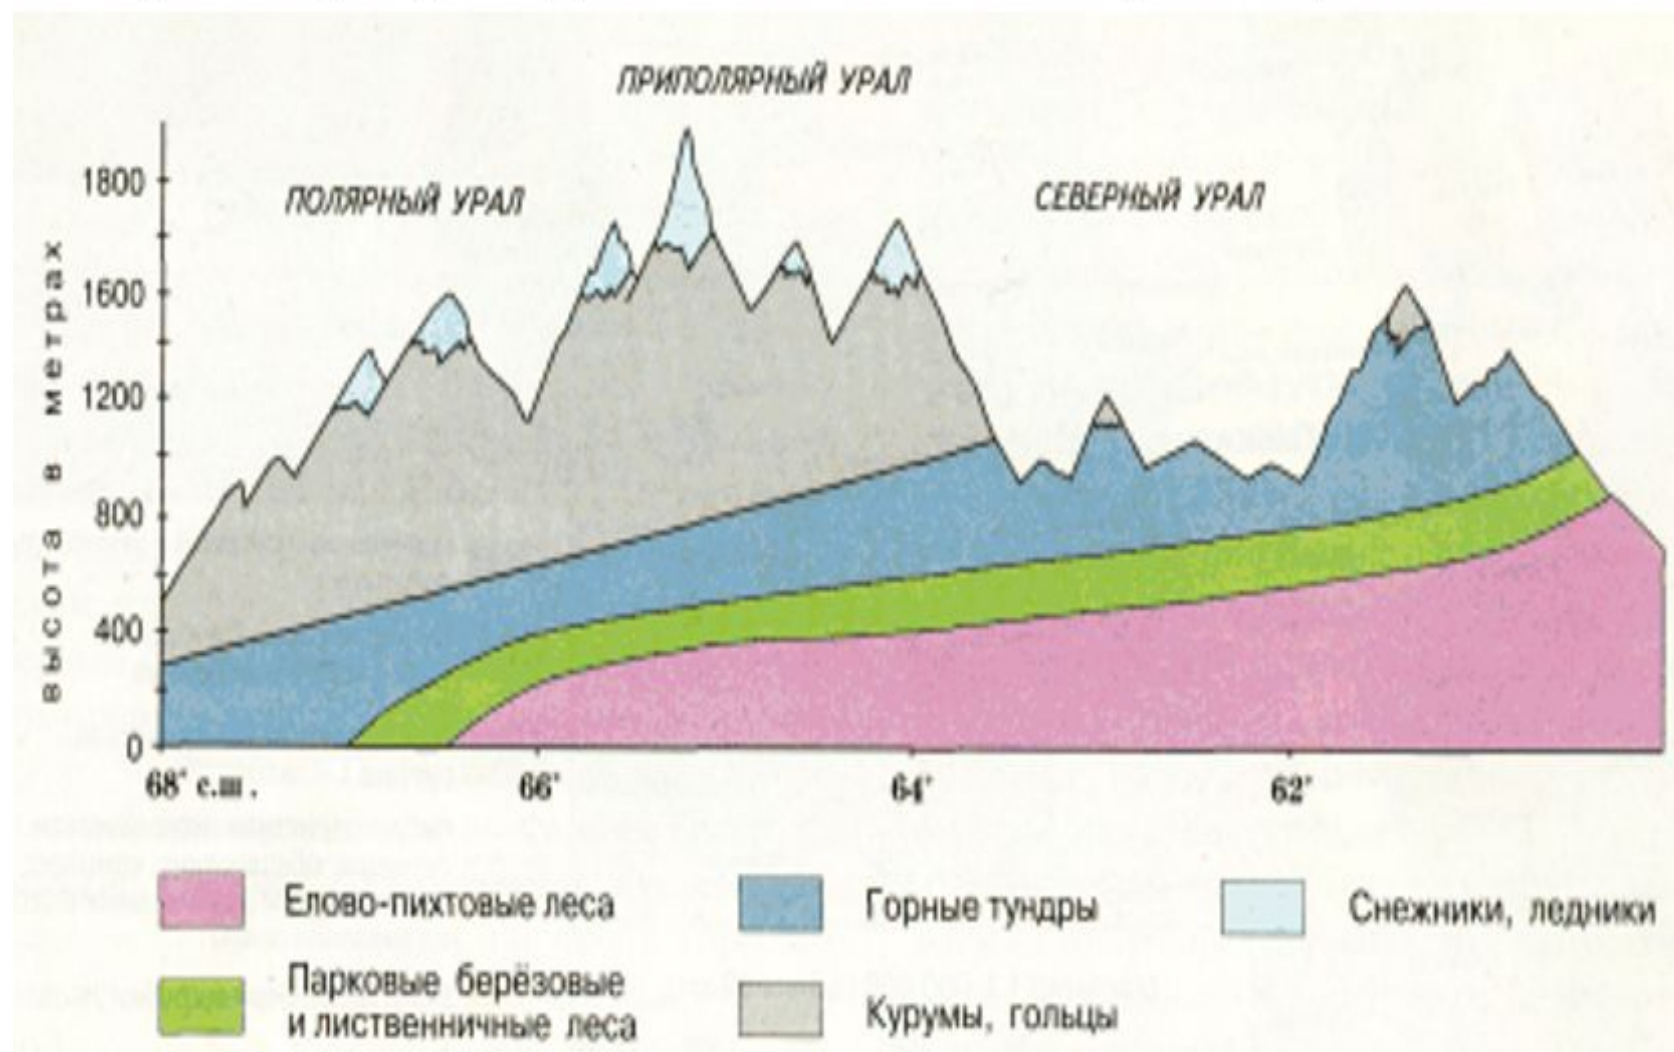

Табиғат зоналарының(биіктік белдеу) орналасу заңдылықтары:

Тау неғұрлым биік болған сайын табиғат зоналары да көбірек

Экваторға таяу болған сайын, табиғат кешені де алуантүрлі

Таулардағы тау етегінен шыңына дейінгі табиғат зоналары жазықтағы солтүстіктен оңтүстікке қарай ауысуына ұқсайды

Тау етегінде орналасқан табиғат зонасы бірінші болып саналады

90-сурет. Альпінің биіктік белдеулері.

65-сурет. Экваторлық Анд тауларындағы биіктік белдеулер.

42-сурет. Гималайдағы биіктік белдеулер.

Орал тауларындағы табиғи зоналарының сызбасы.