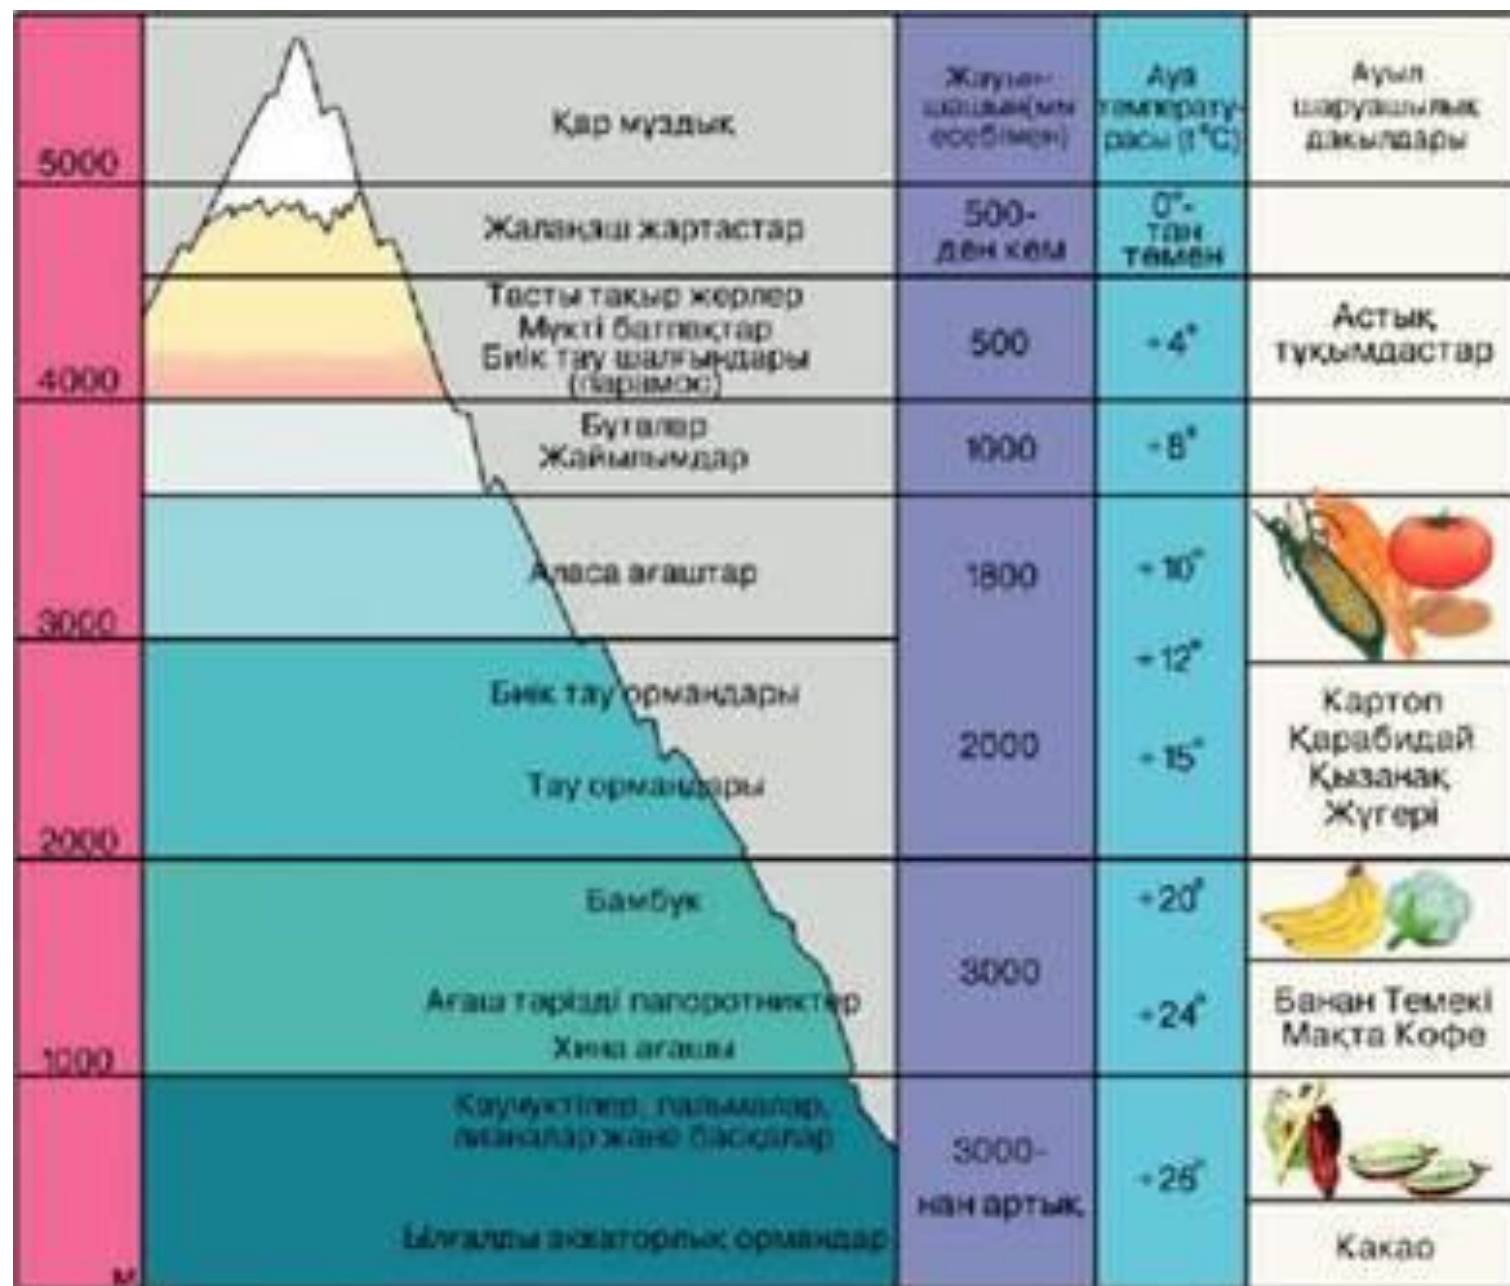

65-сурет. Экваторлық Анд тауларындағы биіктік белдеулер.