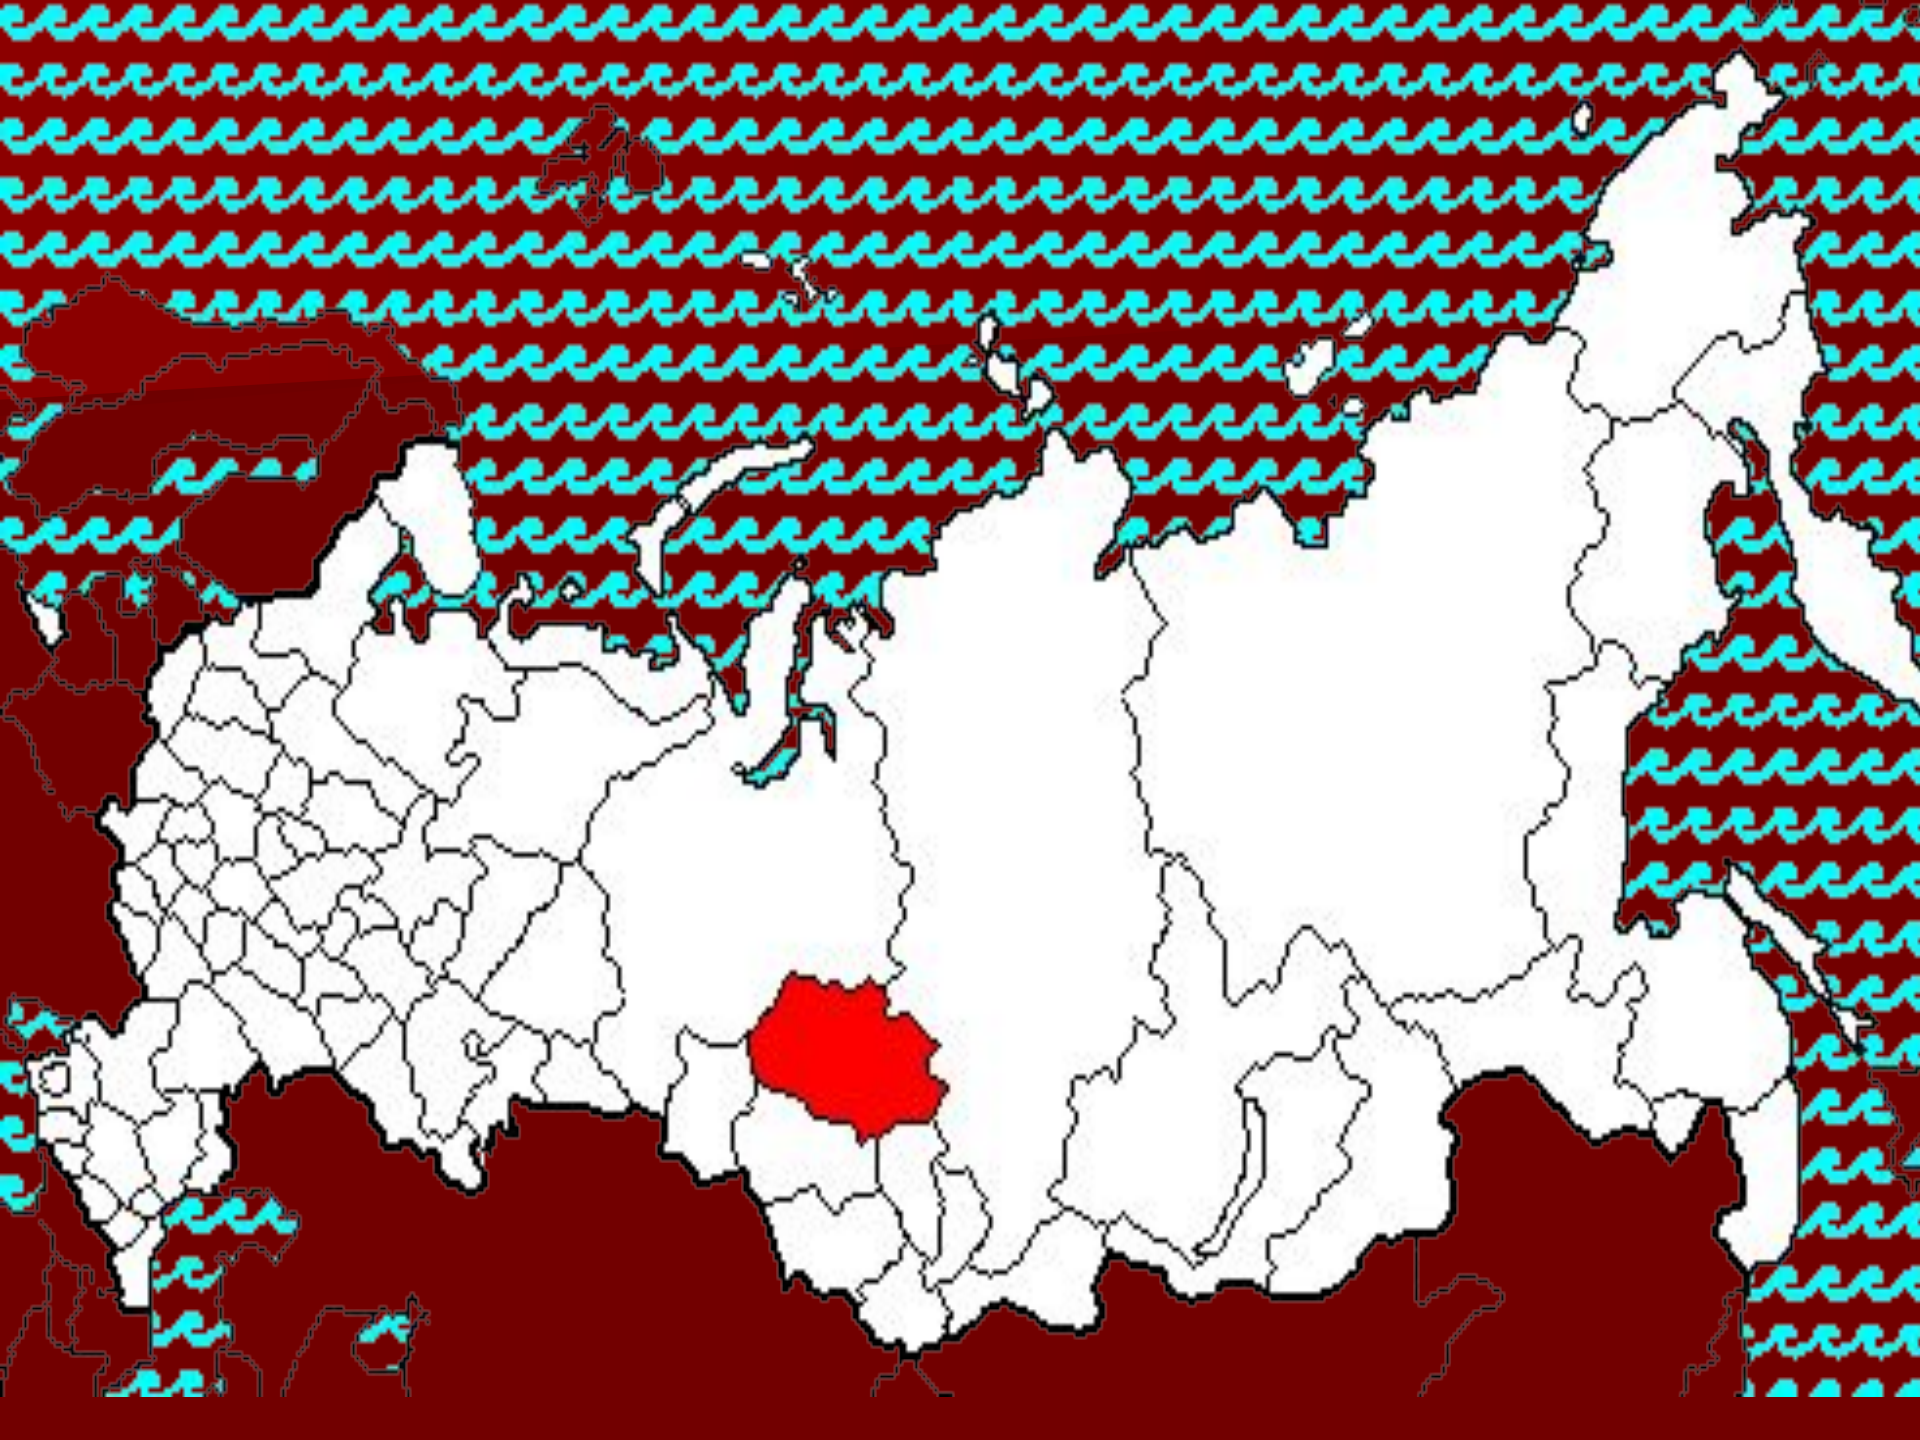

# ВОПРОС 1

- **В какой части Западной Сибири сделана эта фотография?**
- **А. Полуостров Ямал**
- **Б. Среднее течение Оби**
- **В. Курганская область**
- **Г. Алтай**

# ВОПРОС 7

- **Какому городу принадлежит этот герб?**
- **А. Омск**
- **Б. Тюмень**
- **В. Барнаул**
- **Г. Новосибирск**

# ВОПРОС 8

- **В каком регионе Сибири сделаны все три фотографии?**
- **А. Кемеровская область**
- **Б. Алтайский край**
- **В. Курганская область**
- **Г. Новосибирская область**

[www.Fotoalбом.Su](http://www.Fotoalбом.Su)

## ВОПРОС 9

- **В каком регионе Сибири сделаны все четыре фотографии?**
- **А. Ямало-Ненецкий округ**
- **Б. Омская область**
- **В. Ханты-Мансийский округ**
- **Г. Томская область**