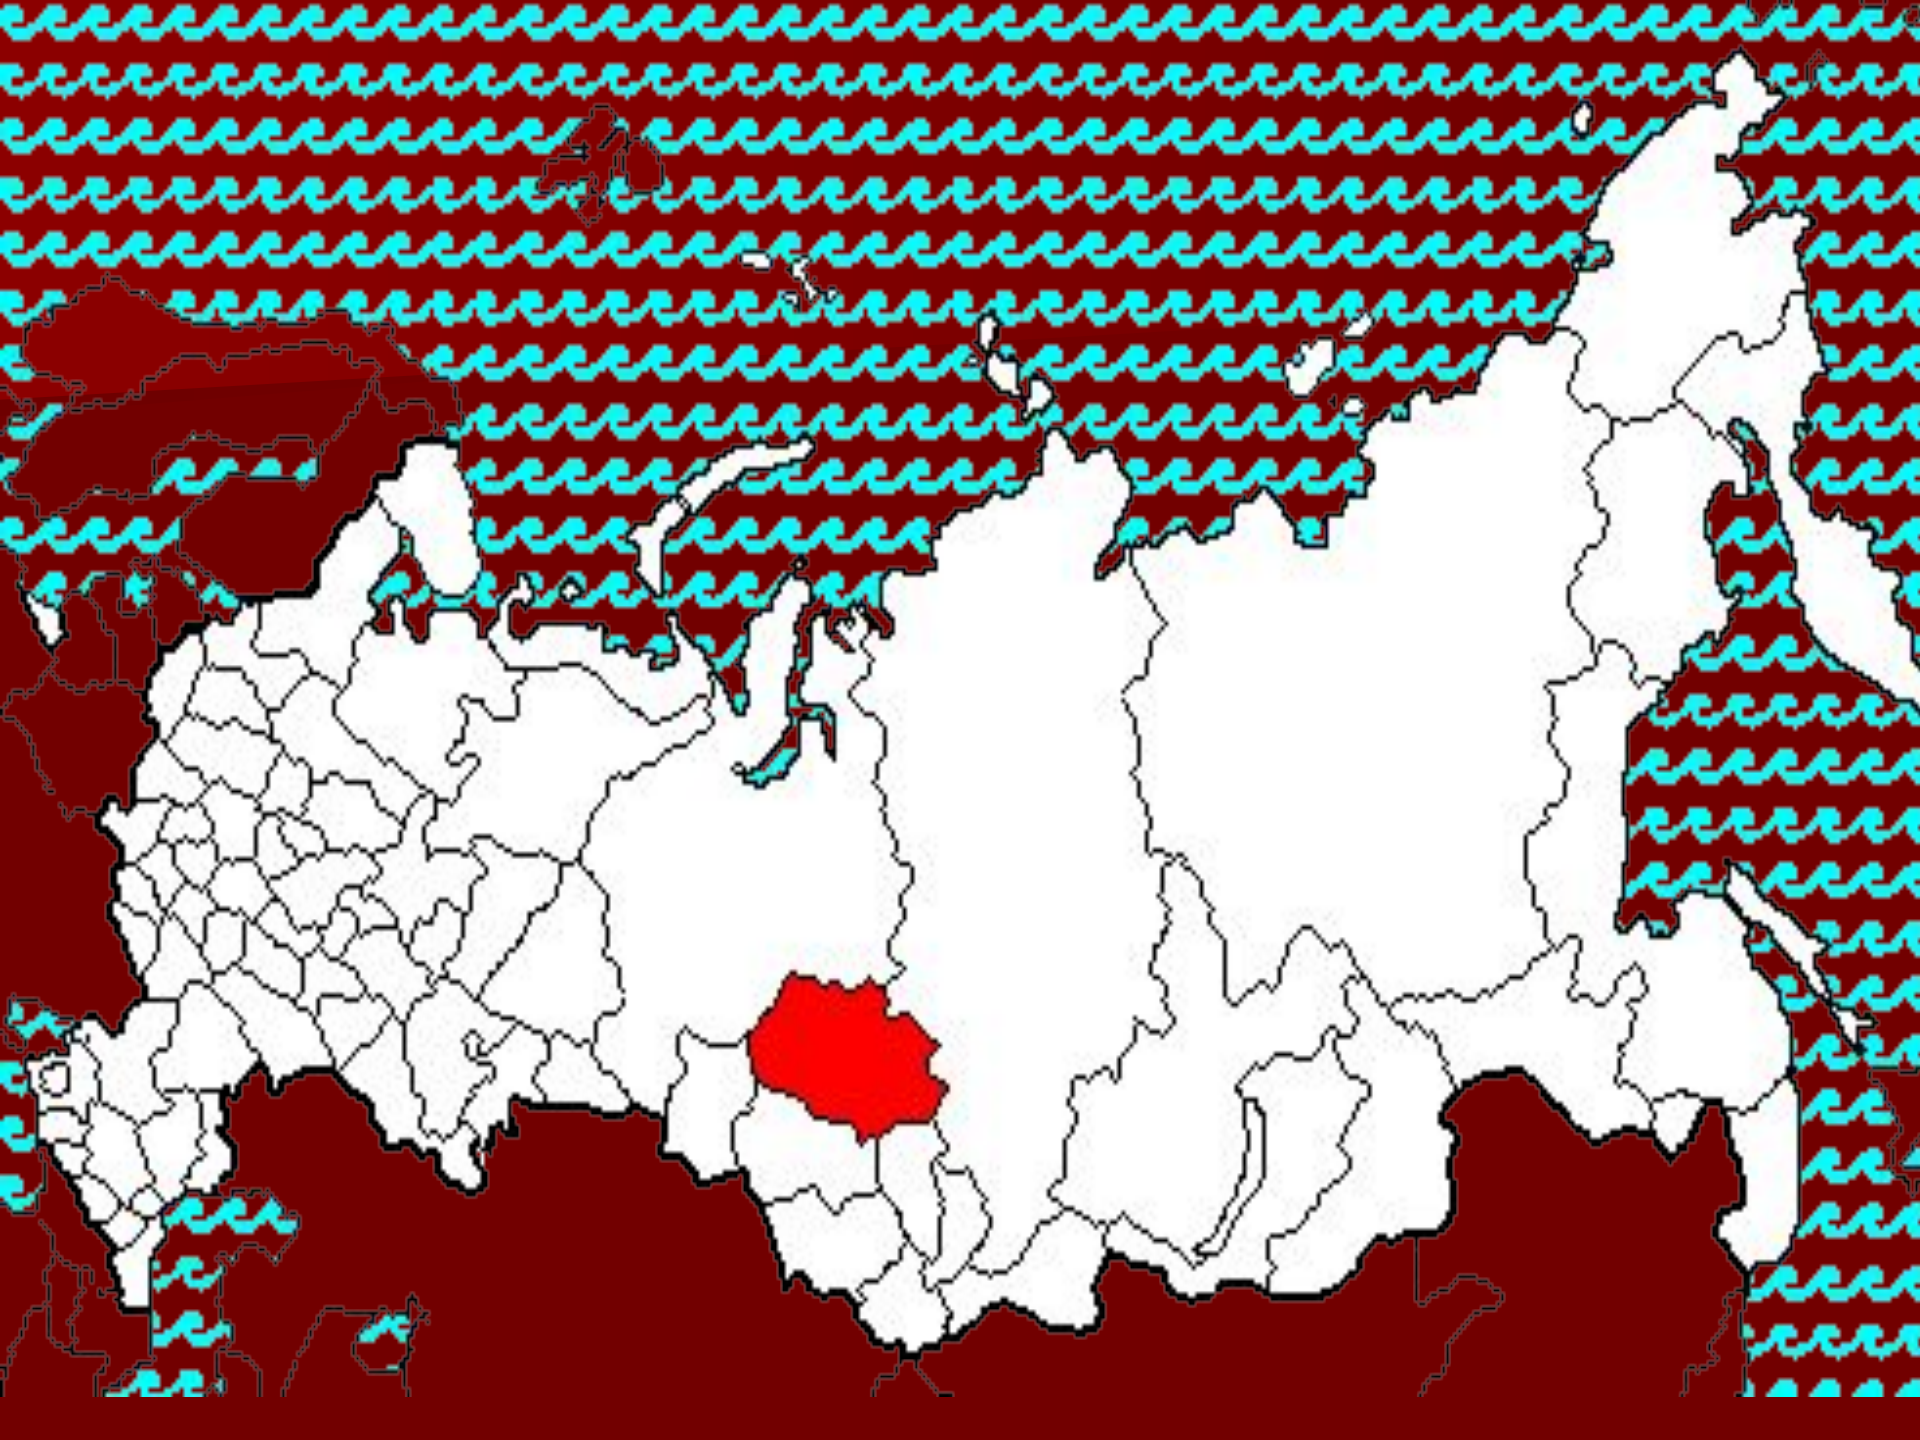

ЗАПАДНАЯ СИБИРЬ

ТЕСТ

ВОПРОС 1

- **В какой части Западной Сибири сделана эта фотография?**
- **А. Полуостров Ямал**
- **Б. Среднее течение Оби**
- **В. Курганская область**
- **Г. Алтай**

ВОПРОС 2

- **Какое животное может здесь обитать?**
- **А. Кабан.**
- **Б. Северный олень**
- **В. Лось**
- **Г. Суслик**

ВОПРОС 7

- **Какому городу принадлежит этот герб?**
- **А. Омск**
- **Б. Тюмень**
- **В. Барнаул**
- **Г. Новосибирск**

ВОПРОС 8

- **В каком регионе Сибири сделаны все три фотографии?**
- **А. Кемеровская область**
- **Б. Алтайский край**
- **В. Курганская область**
- **Г. Новосибирская область**

www.Fotoalbom.Su

photo.kommersant.ru

ВОПРОС 9

- **В каком регионе Сибири сделаны все четыре фотографии?**
- **А. Ямало-Ненецкий округ**
- **Б. Омская область**
- **В. Ханты-Мансийский округ**
- **Г. Томская область**

ВОПРОС 10

- **Какой регион выделен красным цветом на карте России?**
- **А. Омская область**
- **Б. Томская область**
- **В. Новосибирская область**
- **Г. Кемеровская область**

КОНЕЦ