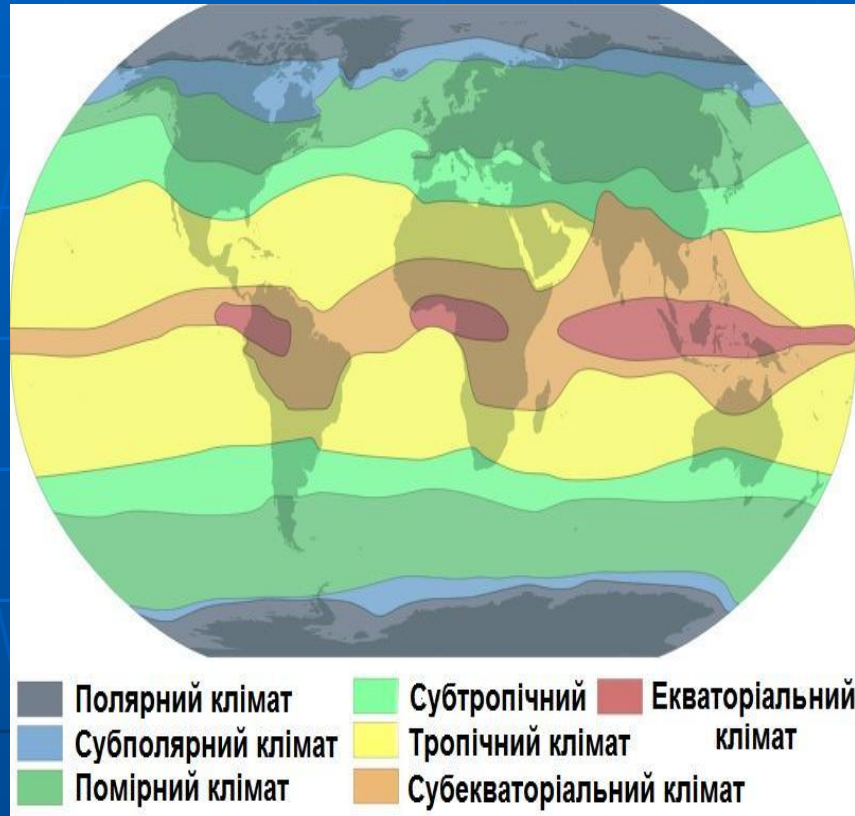

# Розташування Тропічного поясу

- У північній півкулі тропічний кліматичний пояс розташовано над Мексикою та Карибськими островами в Північній Америці, пустельна область охоплює півострів Каліфорнію. У Центральній Америці формується область вологого кліматичного поясу, яка продовжується в Атлантичному океані. Тропічний пояс поширюється над усією Сахарою в Африці. Під впливом тропічного клімату формуються пустелі Аравійського півострова, зокрема пустеля Руб-ель-Халі. Далі тропічний пояс перетинає Перську затоку та південь Іранського нагір'я, північну частину Аравійського моря й сягає Белуджистану. Тут формується пустеля Тар (її територією тече річка Інд). Далі відбувається характерне для тропічного поясу північної півкулі обривання поясу. Він зникає на середині Індостану й з'являється лише в Тихому океані. На території східного Індостану та південного Індокитаю Субекваторіальний пояс переходить одразу в субтропічний.
- У південній півкулі тропічний кліматичний пояс охоплює широкі смуги тропічного узбережжя Південної Америки (Перу, Чилі, Уругвай, Бразилія) — сухі на заході та вологі на східному узбережжі; Південної Африки — від Анголи до Мозамбіку; центральні райони Австралії (формуються Велика піщана пустеля та Велика пустеля Вікторія).
- У тропічному поясі досить чітко вирізняються 2 підтипи клімату: континентальний і морський.