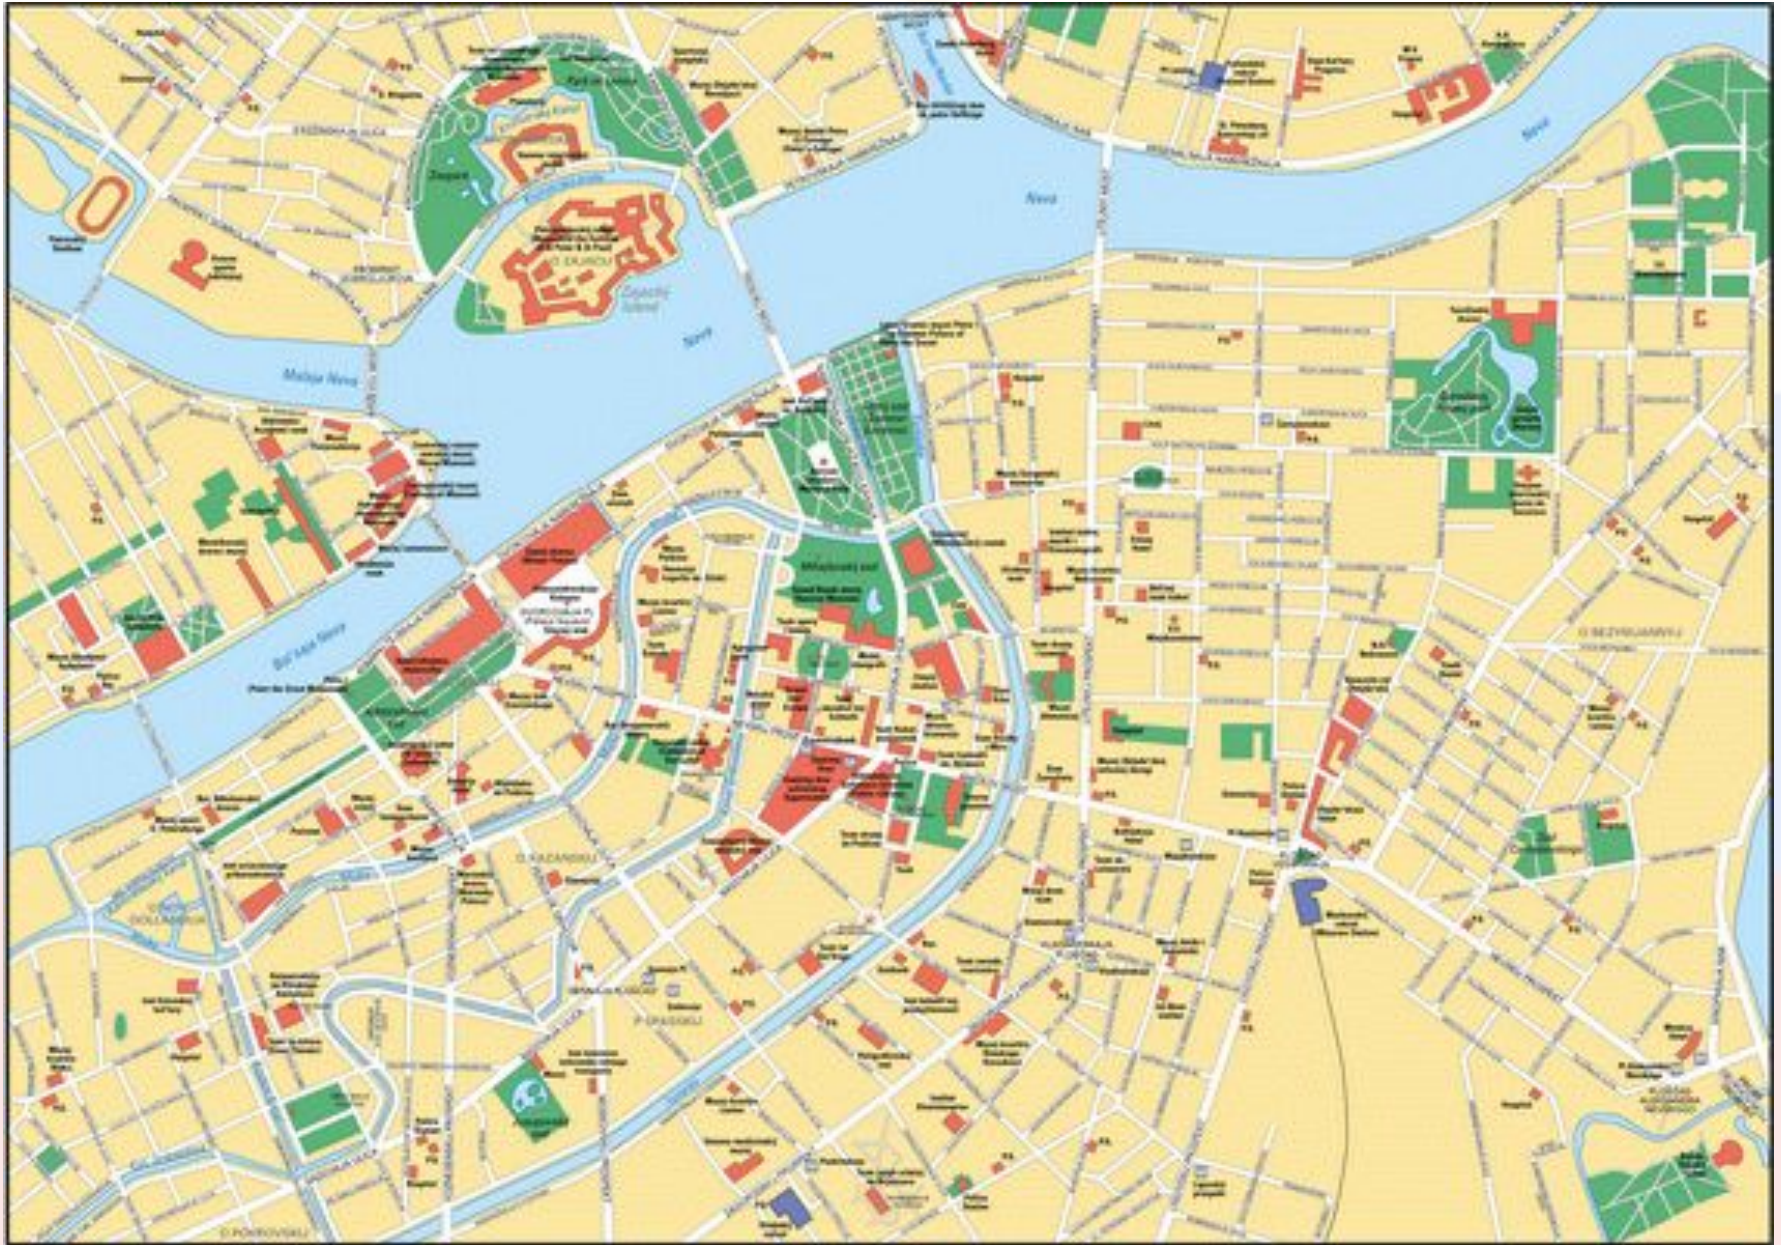

Урок географии

9класс

Центральная Россия

Учитель биологии и
географии
ГБОУ цо№170
г.СанктПетербург
(Колпинский район)
Трофимова Елена
Анатольевна

Ответьте на вопросы

1. Сколько субъектов в РФ? –
2. Сколько областей в РФ? –
3. Сколько республик в РФ? –
4. Сколько автономных округов в РФ? –
5. Сколько автономных областей в РФ? –
6. Сколько краев в РФ? –
7. Сколько городов федерального подчинения в РФ? –

Ответы: 1) 86 2)49 3)21 4)7 5)1 6) 6 7) 2

Проверка домашнего задания!

“Сравнение двух столиц”

1. Планировка города
2. Центр города
3. Год основания

Проверка домашнего задания!

Сравнение	Москва	Санкт-Петербург
1. Планировка	<u>Радиально-кольцевая</u>	<u>Прямоугольная</u>
2. Центр города	<u>Красная площадь</u> <u>Кремль</u>	<u>Невский проспект</u> <u>Дворцовая площадь</u>
3. Год основания	1147	1703

Красная площадь. Кремль

Дворцовая площадь и Невский проспект

Население и хозяйство Северо-Западного экономического района

Цель: Изучить население района.

*Рассмотреть особенности
хозяйства Северо-Западного
района.*

Домашнее задание

Параграф 43

Выписать субъекты РФ которые входят в состав Европейского севера.

Список использованных источников

А) активные ссылки на использованные изображения

1. Фон - http://www.vbratske.ru/i/bratsk_news/13010165586680.jpg
2. План Санкт-Петербурга - <http://im4-tub-ru.yandex.net/i?id=472884927-51-72&n=21>
3. План Москвы - http://www.geocenter.ru/assets/images/wallmaps/msk_agt_avto.jpg
4. Красная площадь - http://www.design.kg/uploads/monthly_07_2010/post-30-1278929573_thumbnail.jpg
5. Дворцовая площадь - <http://im7-tub-ru.yandex.net/i?id=418360662-20-72&n=21>
6. Невский проспект - <http://im7-tub-ru.yandex.net/i?id=660370526-40-72&n=21>
7. Карта размещение населения - http://rpp.nashaucheba.ru/pars_docs/refs/134/133361/img21.jpg
8. Трудовые ресурсы - <http://im6-tub-ru.yandex.net/i?id=330620983-63-72&n=21>