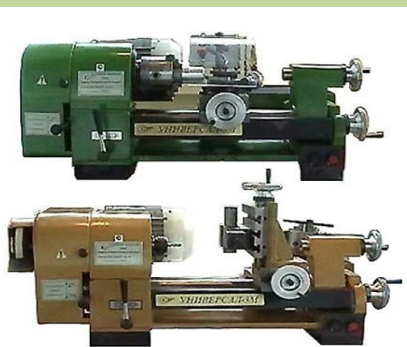

Некоторые виды продукции

Станки и оборудование