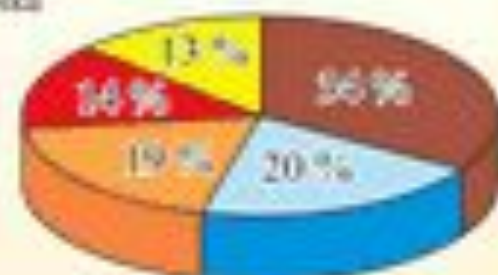

Доля в РОССИИ

Территория

167,7 тыс. км²

Население

7,8 млн чел.

Добыча железной руды 48%

Сбор сахарной свеклы 43%

Сбор зерна 10%

Производство цветной металлургии 8%

Структура промышленности Центрально-Черноземного района

- Машиностроение и металлообработка
- Черная металлургия
- Энергостроительство
- Пищевая
- Прочие

Некоторые виды продукции