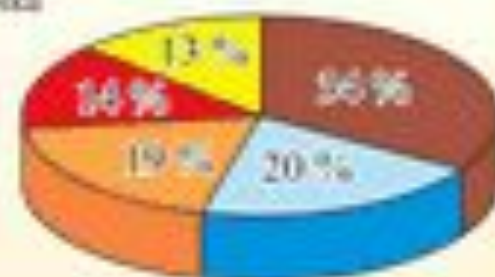

Структура промышленности Центрально-Черноземного района

- Машиностроение и металлообработка
- Черная металлургия
- Электроэнергетика
- Пищевая
- Прочие