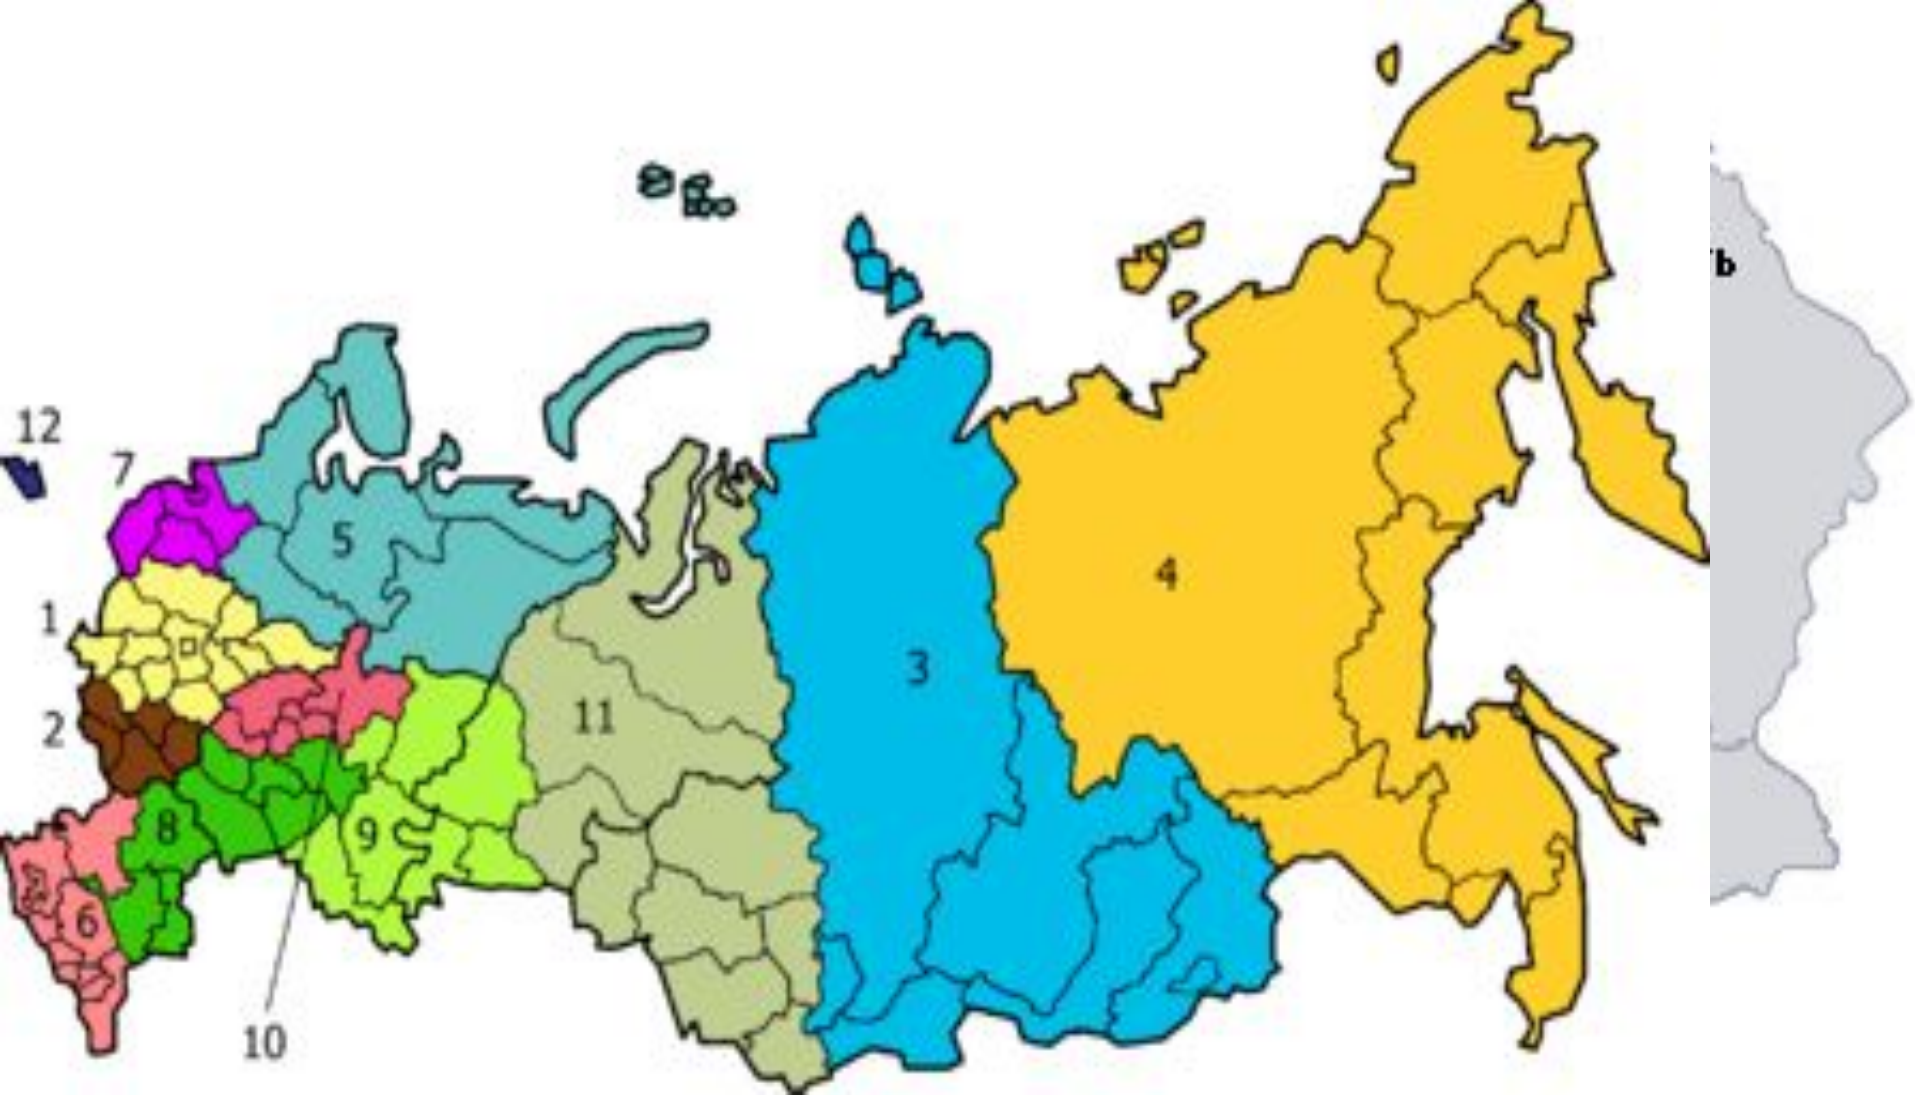

Центрально-Черноземный район

Центрально-Черноземный район

ЦЕНТРАЛЬНО-ЧЕРНОЗЕМНЫЙ РАЙОН

Центрально-Черноземный район

- Воронежская область
- Липецкая область
- Курская область
- Белгородская область
- Тамбовская область

Доля в РОССИИ

Территория

167,7 тыс. км²

Население

7,8 млн чел.

Добыча железной руды 48%

Сбор сахарной свеклы 43%

Сбор зерна 10%

Курская магнитная аномалия –
крупнейшее в Европе
месторождение
высококачественной железной
руды, позволяющее развивать в
ЦЧР черную металлургию и
металлоемкое машиностроение

1. Развитие добычи железной руды может привести к сокращению сельскохозяйственных угодий
2. выбросы перерабатывающих предприятий ухудшают экологическую обстановку
3. Распашка степных участков приводит к сокращению площади степей

Центрально-Черноземный биосферный заповедник

Курская магнитная аномалия