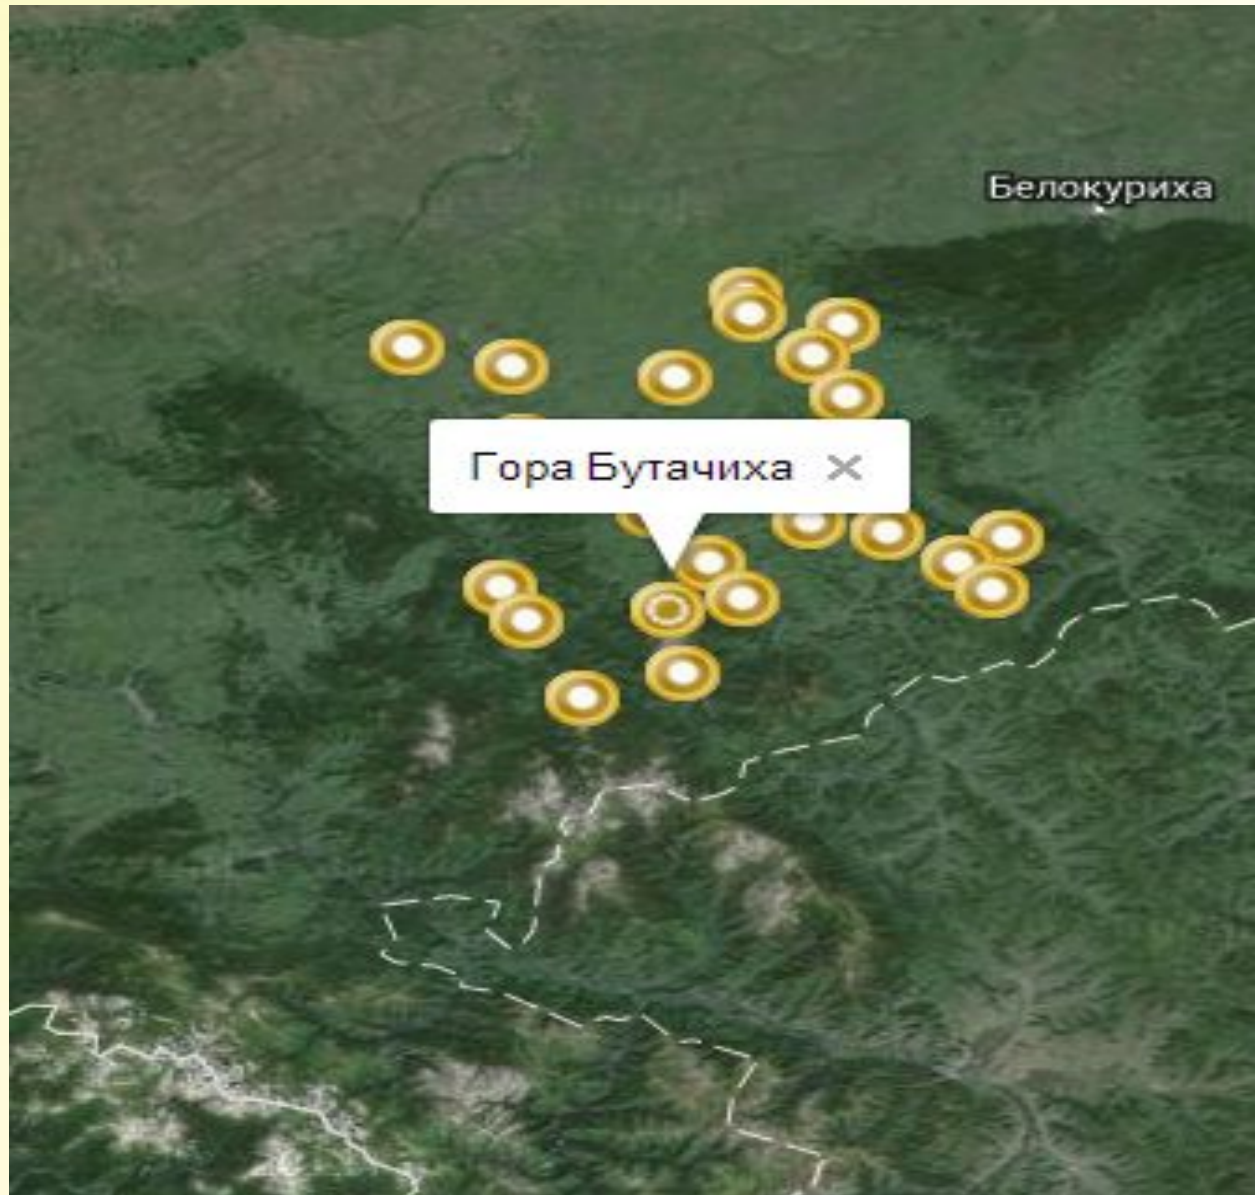

Цель экскурсии

- Воспитание любви к родному краю

Задачи

- Познакомить обучающихся с вершинами Алтая
- Развить образно-наглядное мышление и восприятие предлагаемого материала

Актру и карта

Альбаган на карте

Бабырган на карте

Байда на карте

© <http://jane-sea.livejournal.com/>

http://Jane_Sea.tourbina.ru

Гора Белуха на карте

Бутачиха на карте

Sakhalin.info

TURISTKA.RU