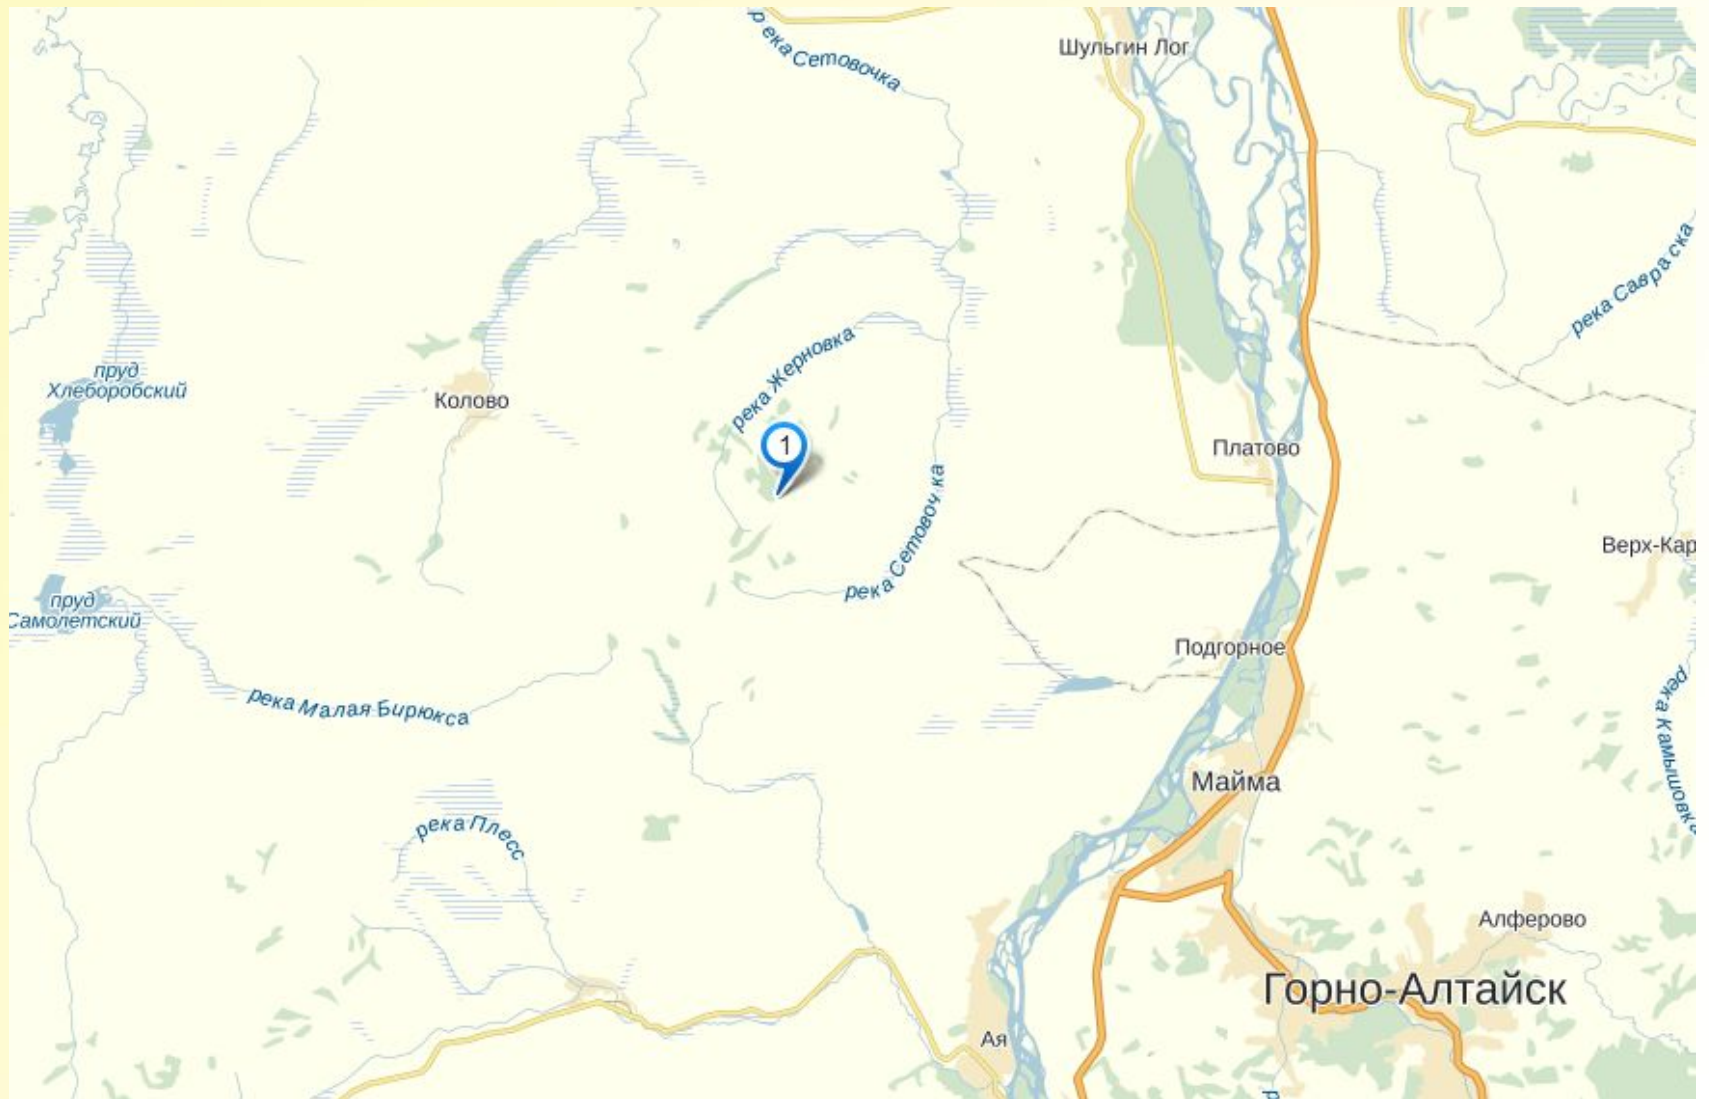

Цель экскурсии

- Воспитание любви к родному краю

Задачи

- Познакомить обучающихся с вершинами Алтая
- Развить образно-наглядное мышление и восприятие предлагаемого материала

Актру и карта

Альбаган на карте

Бабырган на карте

Байда на карте

© <http://jane-sea.livejournal.com/>

http://Jane_Sea.tourbina.ru

Гора Белуха на карте

Бутачиха на карте

Sakhalin.info

TURISTKA.RU