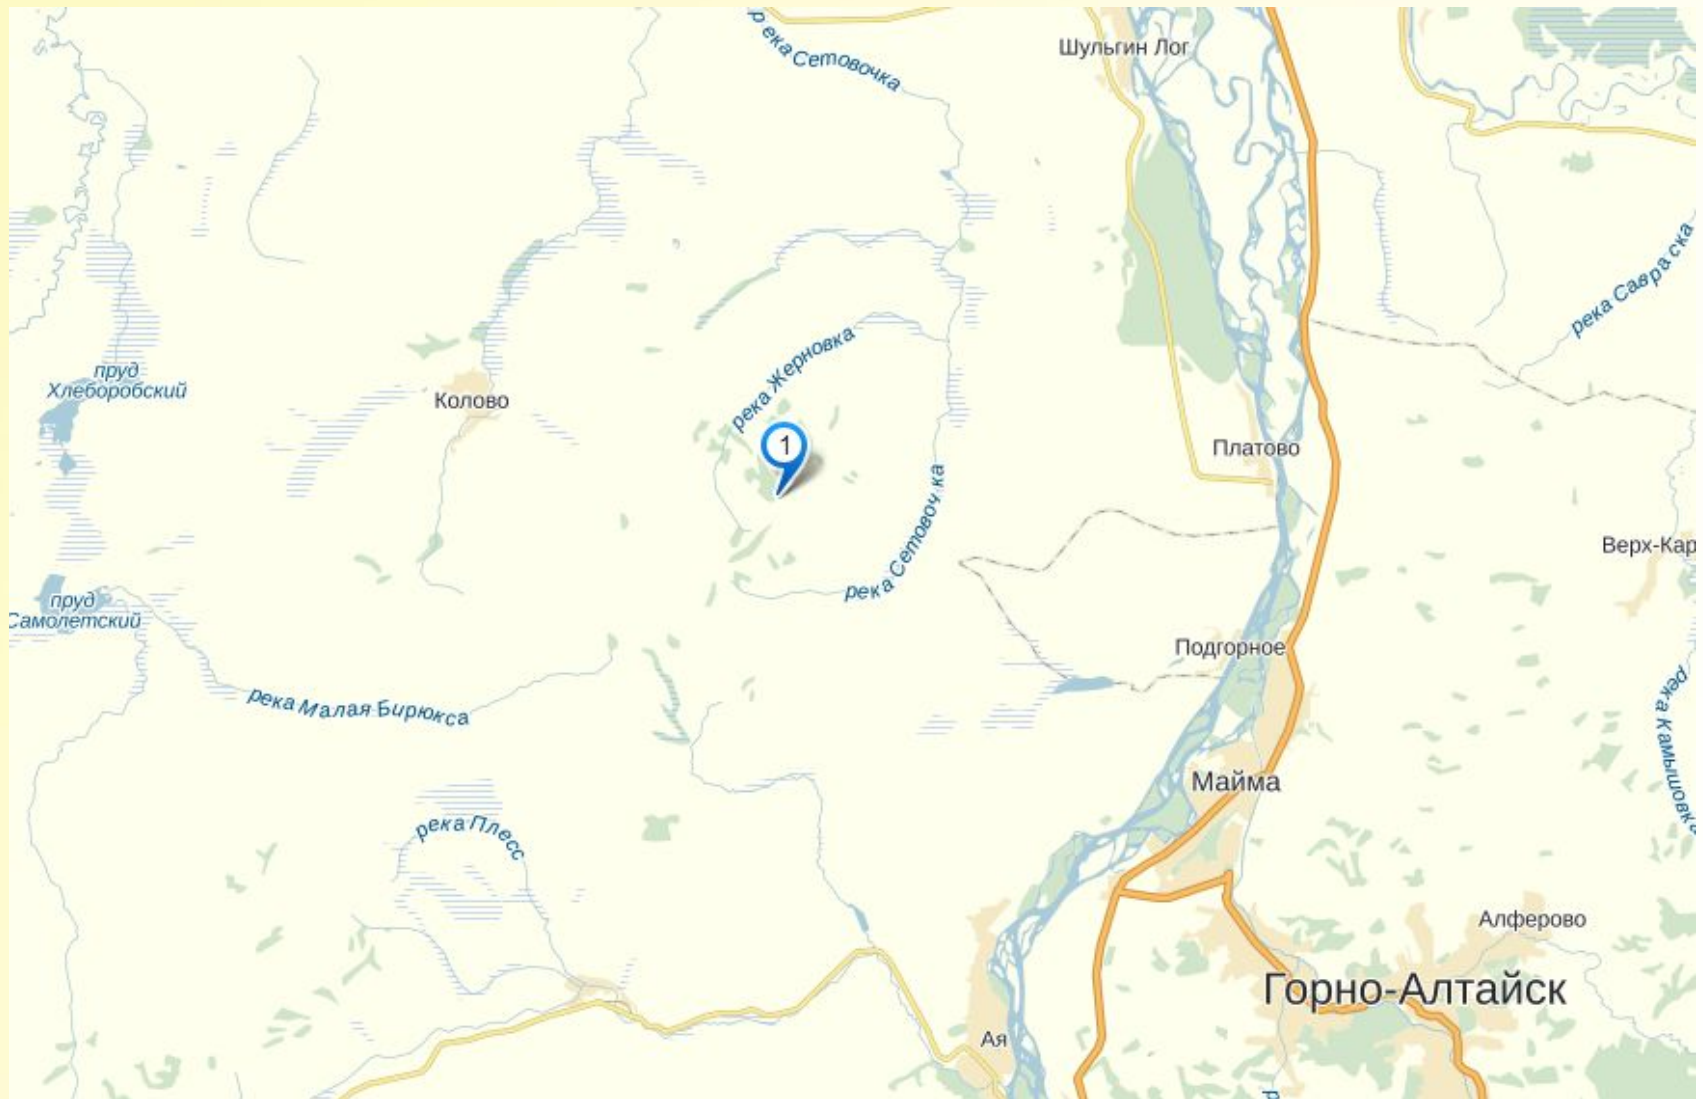

Цель экскурсии

- Воспитание любви к родному краю

Задачи

- Познакомить обучающихся с вершинами Алтая
- Развить образно-наглядное мышление и восприятие предлагаемого материала

Актру и карта

Альбаган на карте

Бабырган на карте

Байда на карте

© <http://jane-sea.livejournal.com/>

http://Jane_Sea.tourbina.ru

Гора Белуха на карте

Бутачиха на карте

Sakhalin.info

TURISTKA.RU