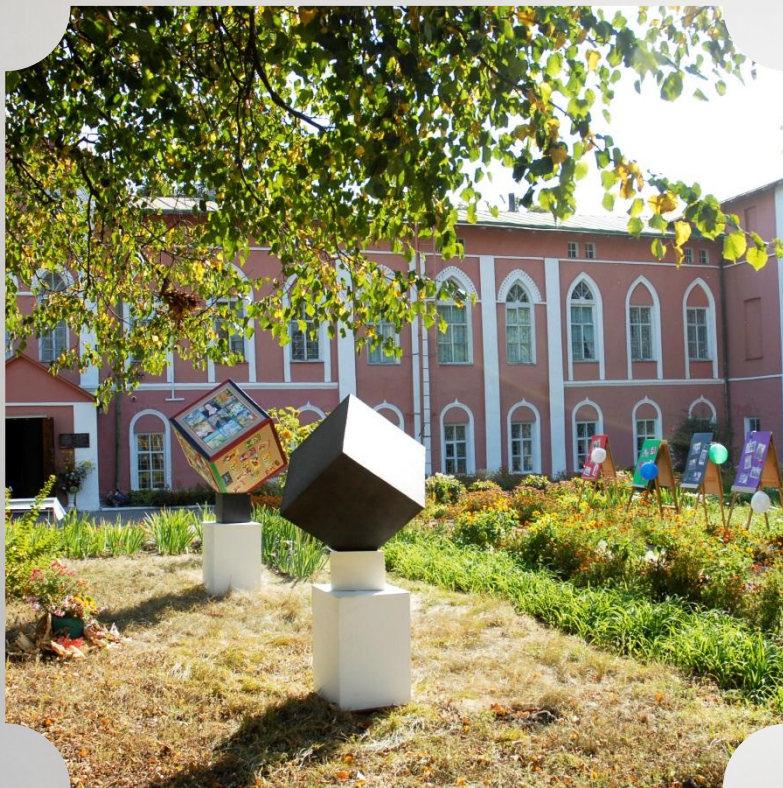

ΠΑΡΧΟΜΟΒΚΑ