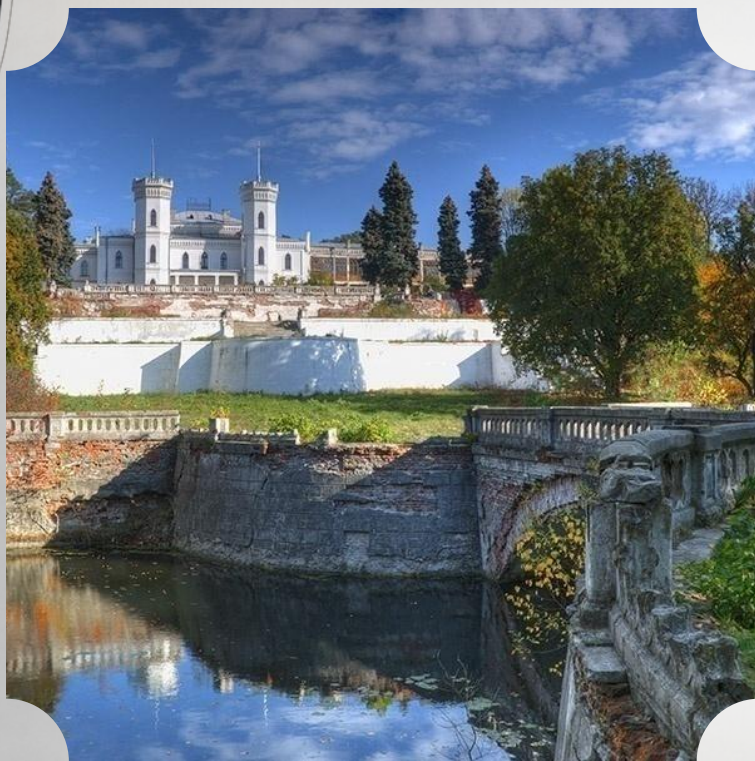

УСАДЬБЫ ХАРЬКОВСКОЙ
ОБЛАСТИ

Выполнил:

Студент группы ТО-1-15

Алексеев Владислав Олегович.

A decorative white floral border with intricate scrollwork and leaf patterns surrounds the central text. The border is symmetrical and frames the entire page.

**УСАДЬБА
РОКИТНОЕ**

**УСАДЬБА
В
ЛЮБОТИНЕ**

УСАДЬБА В ЛЮТОВКЕ

СТАРЫЙ МЕРЧИК

УСАДЬБА В ШАРОВКЕ

**УСАДЬБА В
НАТАЛЬЕВКЕ**

ΠΑΡΧΟΜΟΒΚΑ

Спасибо за внимание!
