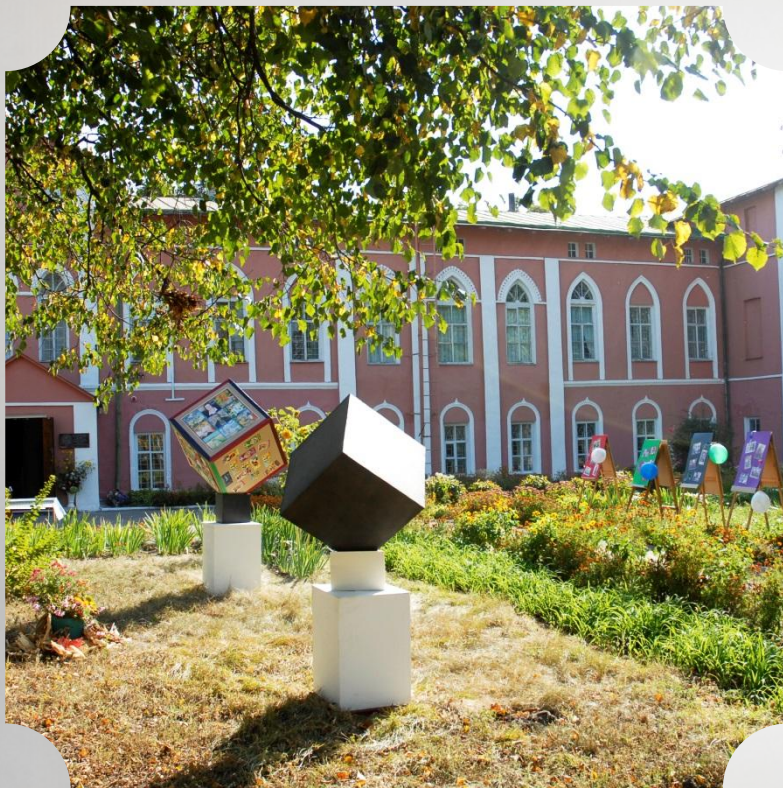

УСАДЬБЫ ХАРЬКОВСКОЙ
ОБЛАСТИ

Выполнил:

Студент группы ТО-1-15

Алексеев Владислав Олегович.

A decorative white floral border with intricate scrollwork and leaf patterns surrounds the central text. The border is symmetrical and frames the entire page.

**УСАДЬБА
РОКИТНОЕ**

**УСАДЬБА
В
ЛЮБОТИНЕ**

УСАДЬБА В ЛЮТОВКЕ

СТАРЫЙ МЕРЧИК

УСАДЬБА В ШАРОВКЕ

**УСАДЬБА В
НАТАЛЬЕВКЕ**

ΠΑΡΧΟΜΟΒΚΑ

Спасибо за внимание!
