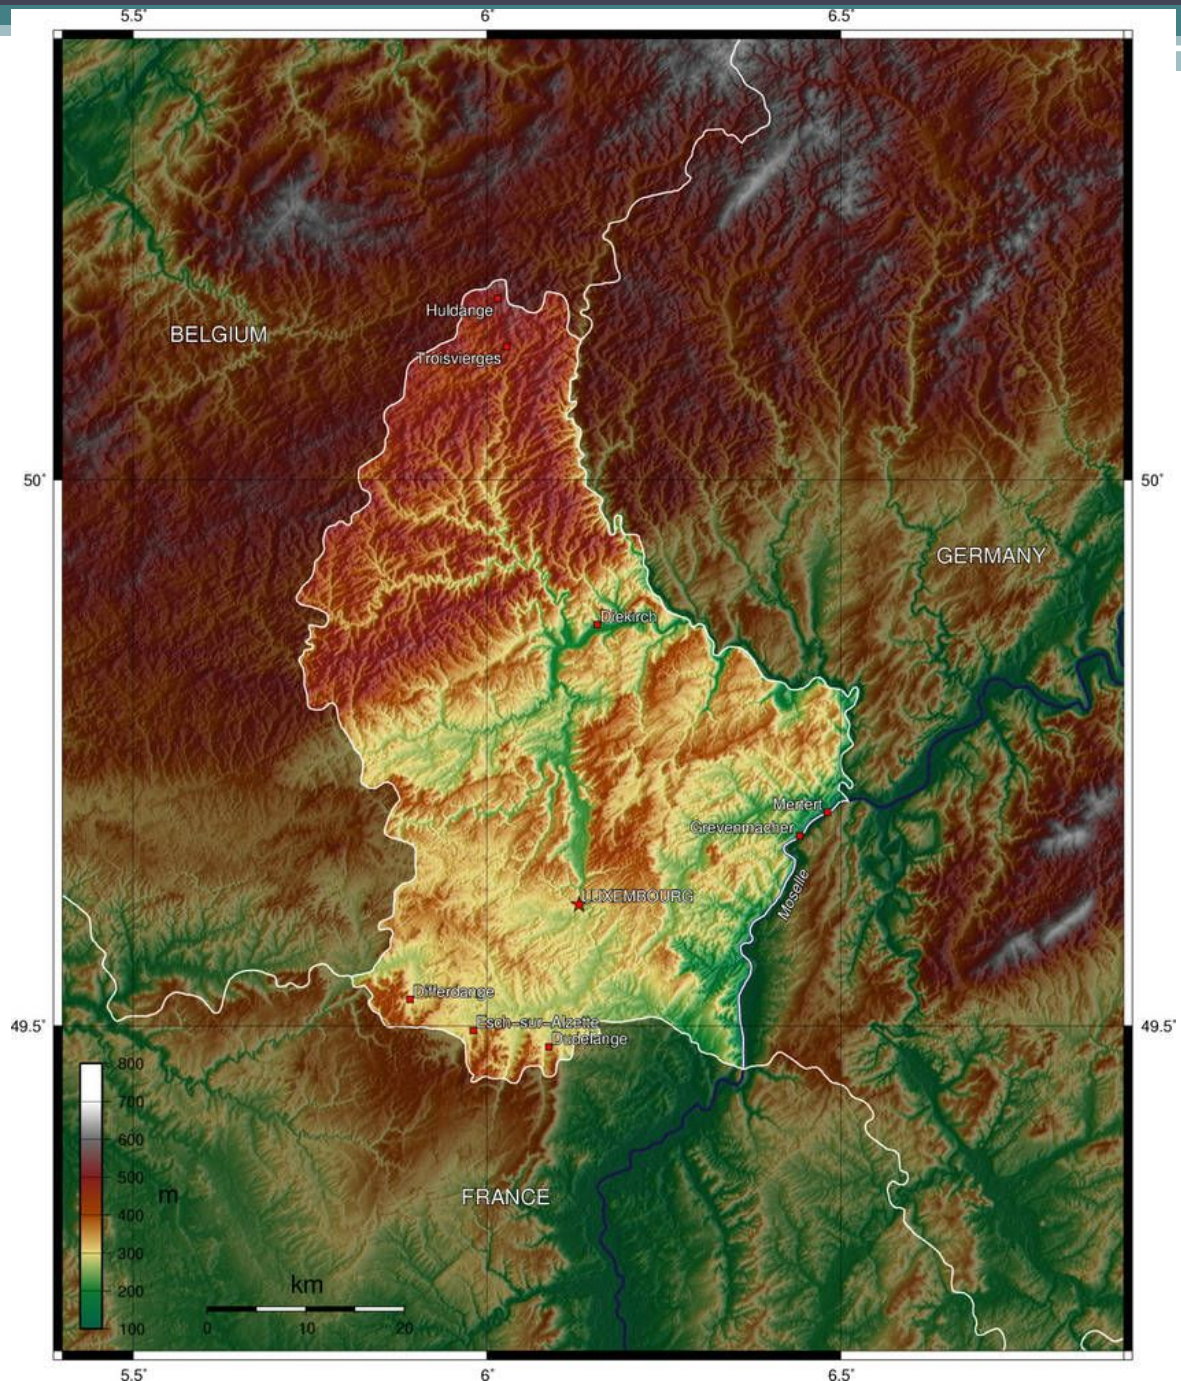

The image shows the national flag of Luxembourg, which consists of three horizontal stripes of red, white, and light blue. The flag is flying on a tall, light-colored pole against a blue sky with scattered white clouds. The text 'Великое Герцогство Люксембург' is overlaid in white on the white stripe of the flag.

Великое Герцогство Люксембург

Люксембург — столица Великого Герцогства Люксембурга

Географическое положение Люксембурга

Статистические показатели Люксембурга (по состоянию на 2012 год)

Показатель	Значение
Территория, тыс. кв. км	2.6
Население, млн. человек	0.5
Размер номинального ВВП, млрд. долларов США	55.3
Инфляция,	% 2.5
Уровень безработицы,	% 6.0

Дворец Великого Герцога,

Мост Адольфа

Национальный музей Естественной Истории

Площадь Гийома II