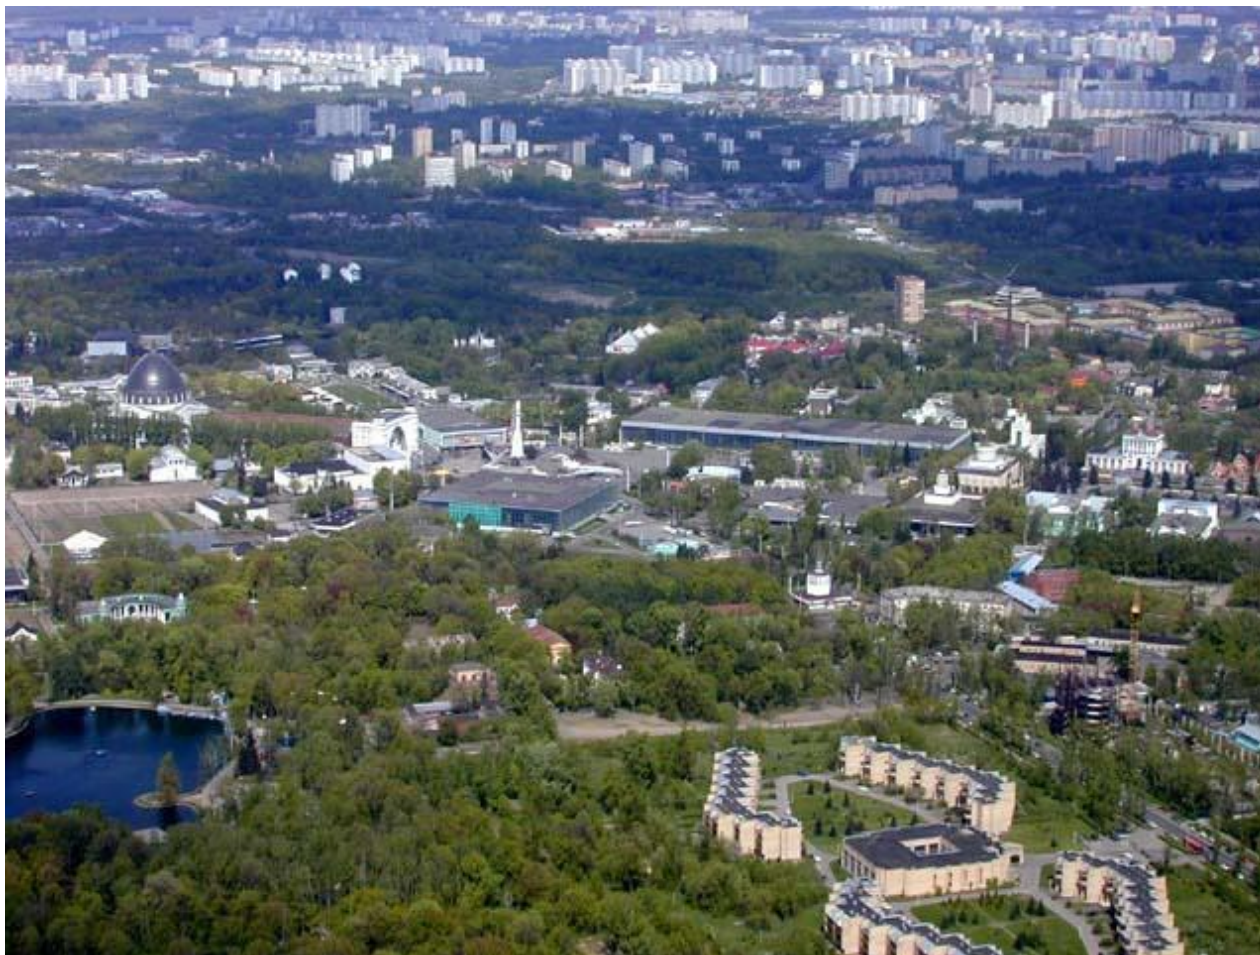

ВВЦ - ВЫСТАВКА