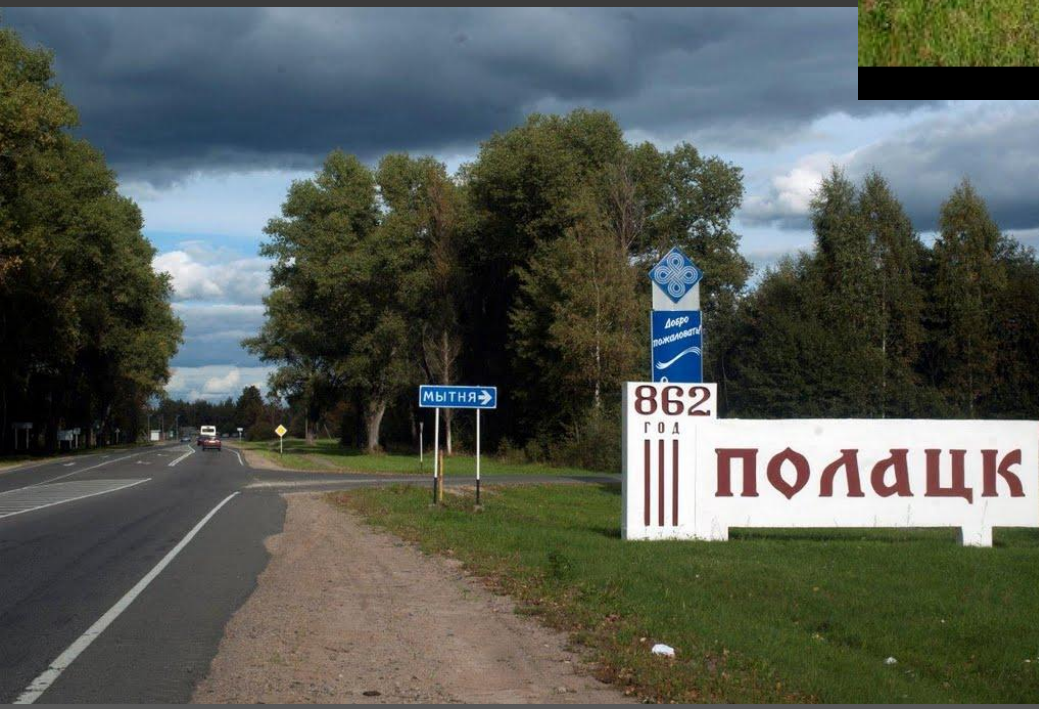

Население 108 643 чел

Площадь 3 137,78 км²

**ВИТЕБСКАЯ
ОБЛАСТЬ.
ПОЛОЦКИЙ РАЙОН**

Население 108 643 чел

Площадь 3 137,78 км²

2013.06.08. bunifacij

 wikimapia.org

Дорога
полковника
862
ГОД
ПОЛАЦК

МЫТНЯ →

Полоцкий комбинат хлебопродуктов

ЗАВОД «ИЗМЕРИТЕЛЬ» ПУП

Полоцкий Молочный Комбинат

Памятник 23-м воинам-гвардейцам.

Памятник Андрею Полоцкому

Краеведческий музей, расположен в бывшей Лютеранской кирхе