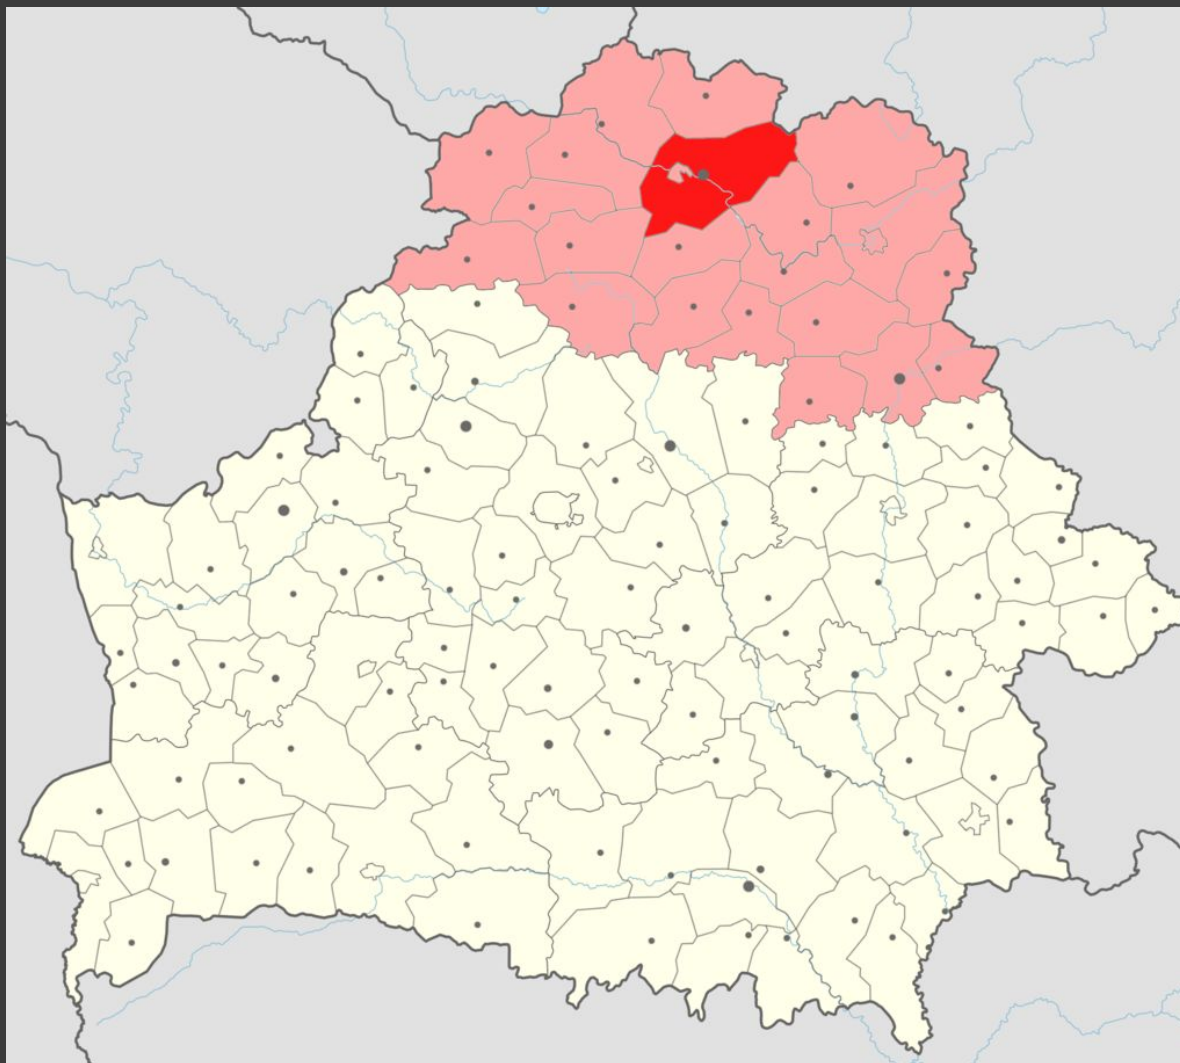

Население 108 643 чел

Площадь 3 137,78 км²

**ВИТЕБСКАЯ
ОБЛАСТЬ.
ПОЛОЦКИЙ РАЙОН**

Население 108 643 чел

Площадь 3 137,78 км²

2013.06.08. bunifacij

 wikimapia.org

Полоцкий комбинат хлебопродуктов

ЗАВОД «ИЗМЕРИТЕЛЬ» ПУП

Полоцкий Молочный Комбинат

Памятник 23-м воинам-гвардейцам.

Памятник Андрею Полоцкому

Краеведческий музей, расположен в бывшей Лютеранской кирхе

Софийский собор — кафедральный собор города Полоцка.