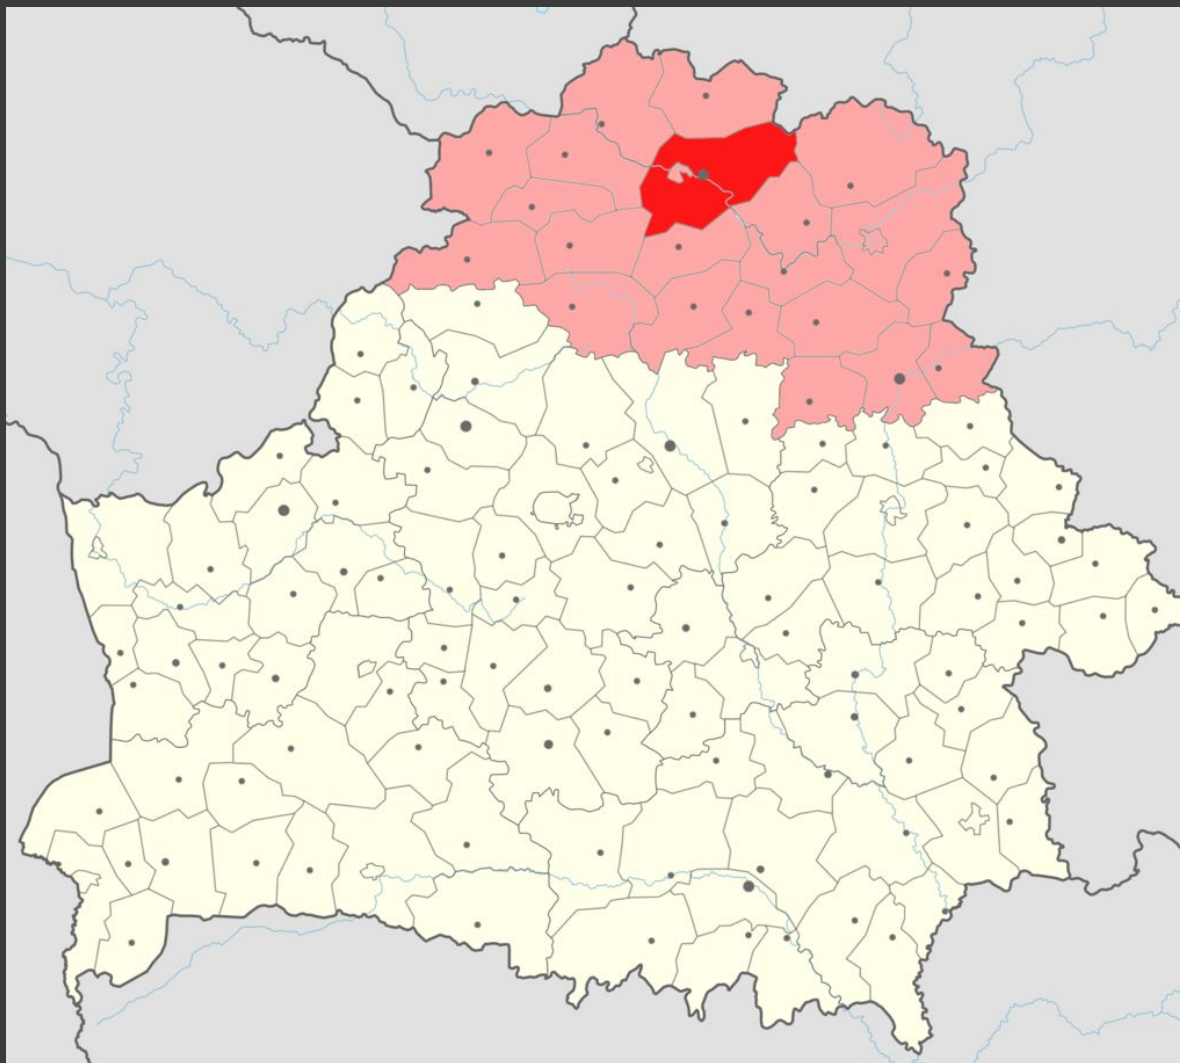

Население 108 643 чел

Площадь 3 137,78 км²

**ВИТЕБСКАЯ
ОБЛАСТЬ.
ПОЛОЦКИЙ РАЙОН**

Население 108 643 чел

Площадь 3 137,78 км²

2013.06.08. bunifacij

 wikimapia.org

Дорога
полковника
862
ГОД
ПОЛАЦК

МЫТНЯ →

Полоцкий комбинат хлебопродуктов

ЗАВОД «ИЗМЕРИТЕЛЬ» ПУП

Полоцкий Молочный Комбинат

Памятник 23-м воинам-гвардейцам.

Памятник Андрею Полоцкому

Краеведческий музей, расположен в бывшей Лютеранской кирхе

Европы

Владимир Алекно