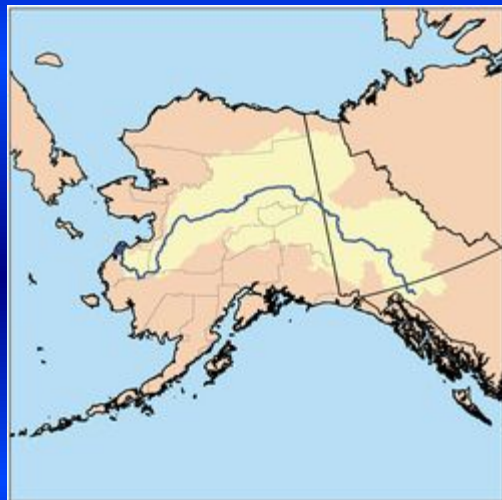

ОГАЙО (ПРИТОК МИССИСИПИ)

$L - 2\ 102\ \text{км}$

$S - 528\ 100\ \text{км}^2$

$V - 8\ 000\ \text{м}^3/\text{с}$

Аппалачи

Миссисипи

ОГАЙО

МАККЕНЗИ

L – 1 738 км

S – 1 805 200 км²

V – 10 700 м³/с

Большое Невольничье озеро, 156 м
Северный Ледовитый океан

Юкон

$L - 3\ 100\ \text{км}$

$S - 832\ 000\ \text{км}^2$

$V - 6\ 428\ \text{м}^3/\text{с}$

Озеро Атлин, 156 м

Берингово море

КОЛУМБИЯ

L – 2 000 км

S – 668 212 км²

V – 7 500 м³/с

Озеро Колумбия, 820 м

Тихий океан