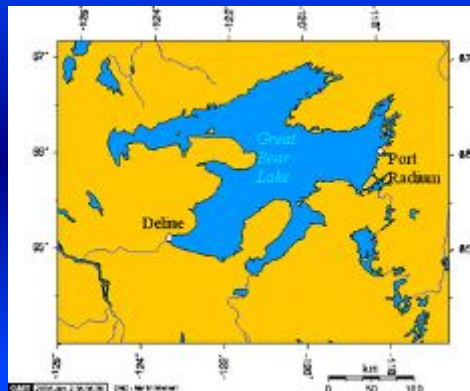

Озеро Атлин, 156 м

Берингово море

КОЛУМБИЯ

L – 2 000 км

S – 668 212 км²

V – 7 500 м³/с

Озеро Колумбия, 820 м

Тихий океан

КОЛОРАДО

L – 2 330 км

S – 629 100 км²

V – 1 206 м³/с

Скалистые горы, ~ 2800 м

Тихий океан

КОЛОРАДО

ОЗЁРА

ВЕЛИКИЕ ОЗЕРА

Верхнее

Гурон

Мичиган

Эри

Онтарио

НИАГАРСКИЙ ВОДОПАД

БОЛЬШОЕ МЕДВЕЖЬЕ ОЗЕРО

ОЗЕРО ВИННИПЕГ

ОЗЕРО НИКАРАГУА

БОЛЬШОЕ СОЛЕНОЕ ОЗЕРО

СПАСИБО
ВСЕМ ЗА
РАБОТУ !

МАТЕРИАЛЫ ДЛЯ ПРЕЗЕНТАЦИИ ВЗЯТЫ ИЗ ИНТЕРНЕТА

www.ru.wikipedia.org/wiki/Миссисипи (река)

www.ru.wikipedia.org/wiki/Миссури (река)