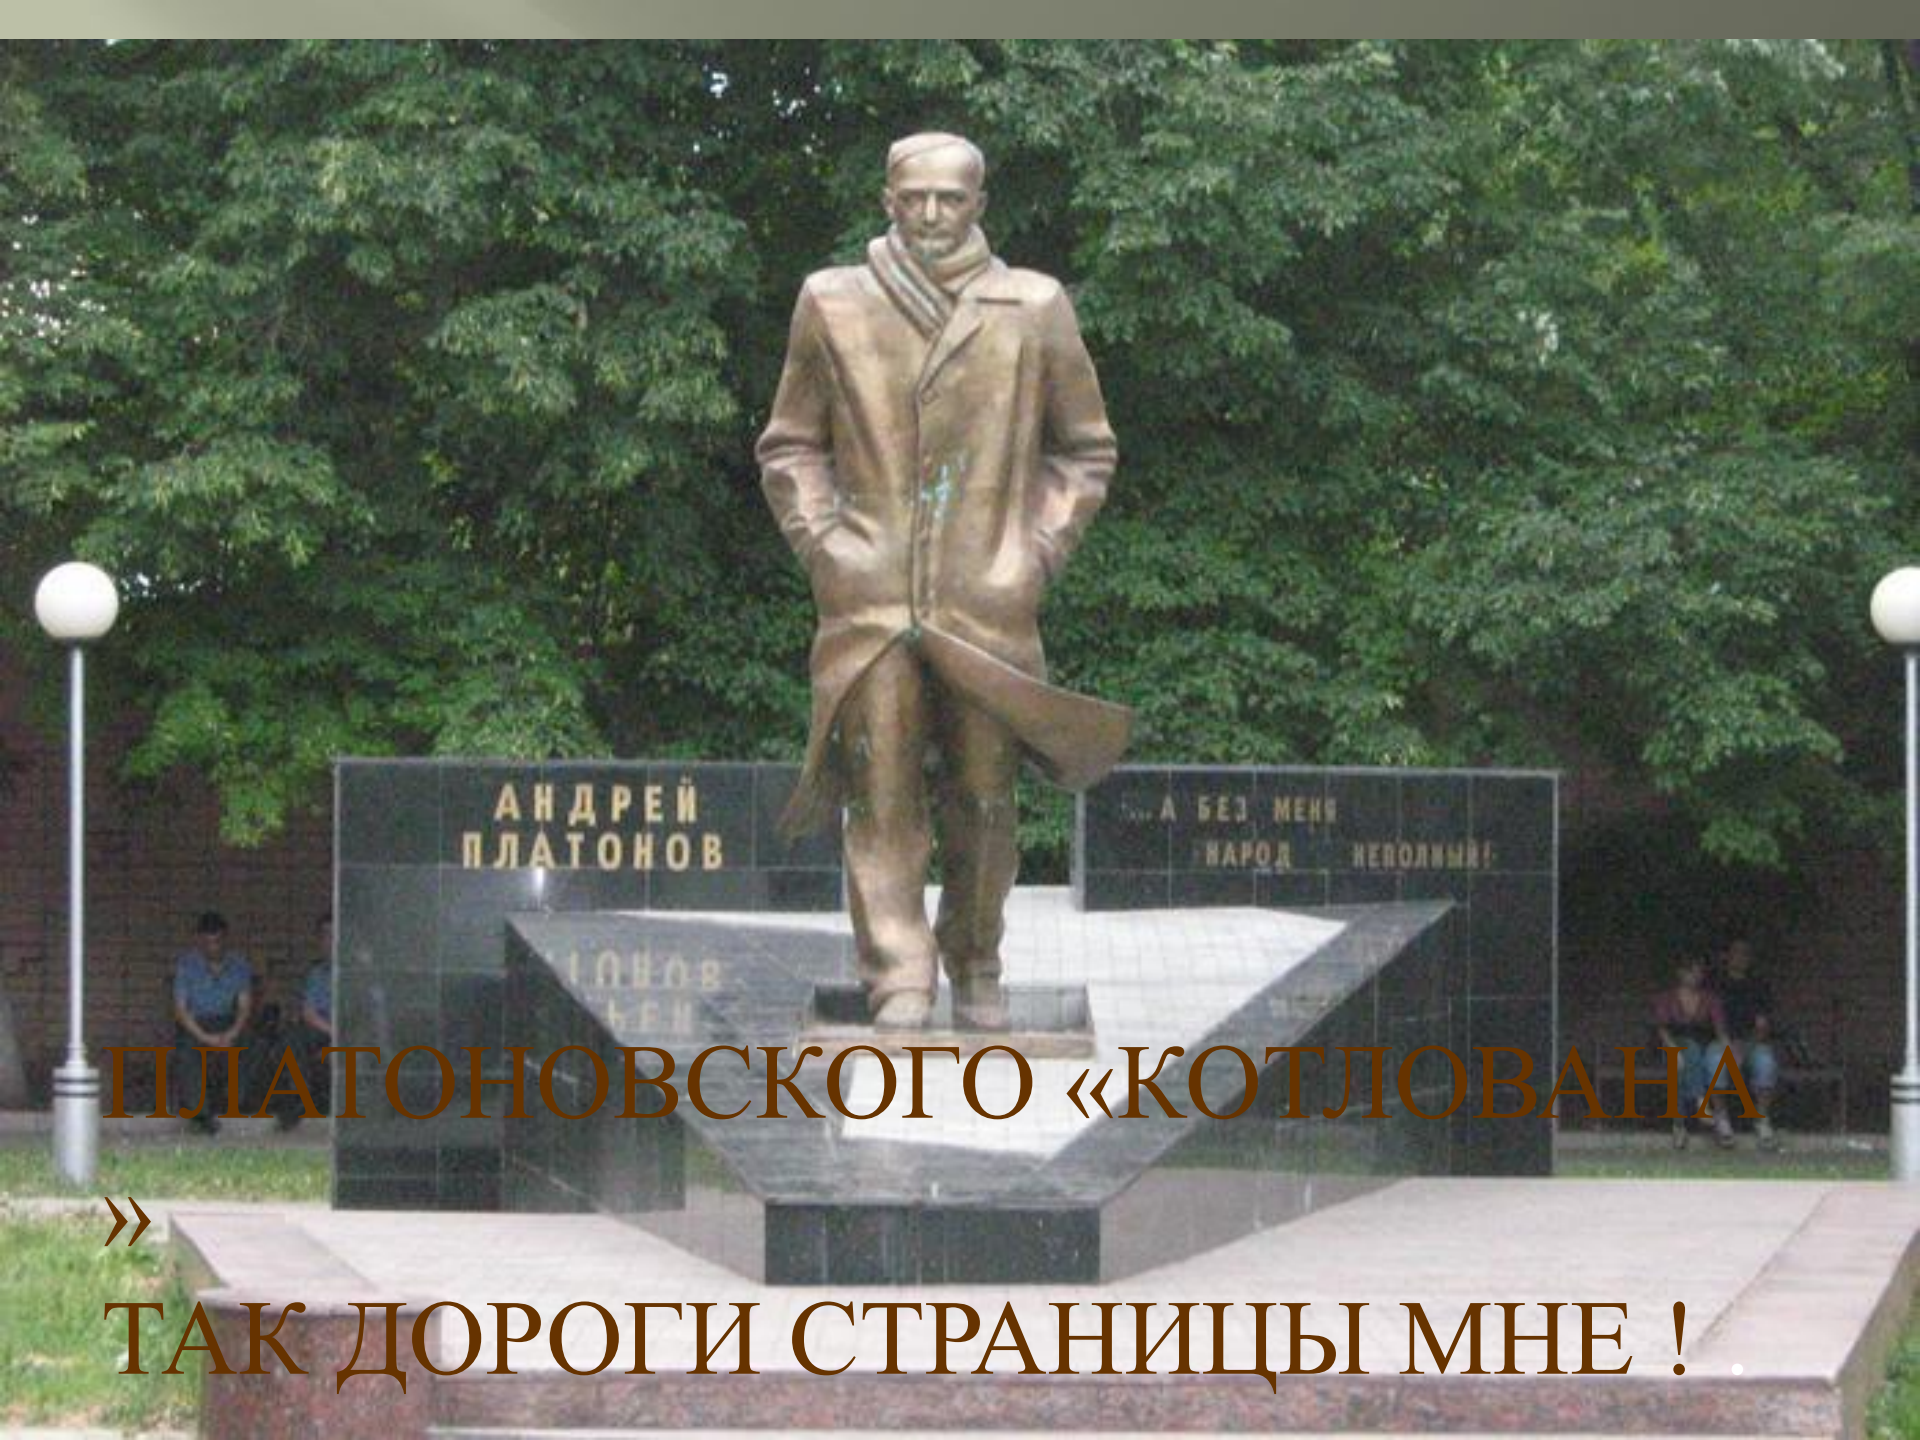

АНДРЕЙ
ПЛАТОНОВ

...А БЕЗ МЕНЯ
НАРОД НЕПОДЛИМ!

ПЛАТОНОВСКОГО «КОТЛОВАНА

»

ТАК ДОРОГИ СТРАНИЦЫ МНЕ !