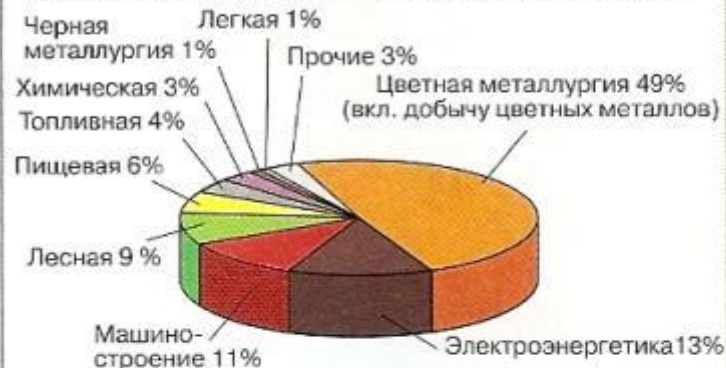

Минеральные
ресурсы

Водные
ресурсы

ВОСТОЧНАЯ СИБИРЬ

Республика Бурятия, Республика Тыва, Республика Хакасия, Красноярский край, Иркутская обл., Читинская обл., Агинский Бурятский авт. окр.

Площадь – 4155,0 тыс. км²

Население – 8336 тыс. чел. (на 1 января 2007 г.)

в том числе: городское – 5950 тыс. чел.

сельское – 2386 тыс. чел.

ОТРАСЛЕВАЯ СТРУКТУРА ПРОМЫШЛЕННОСТИ

ЗАНЯТОСТЬ НАСЕЛЕНИЯ ПО ОТРАСЛЯМ ЭКОНОМИКИ

Цифрами на карте обозначены: