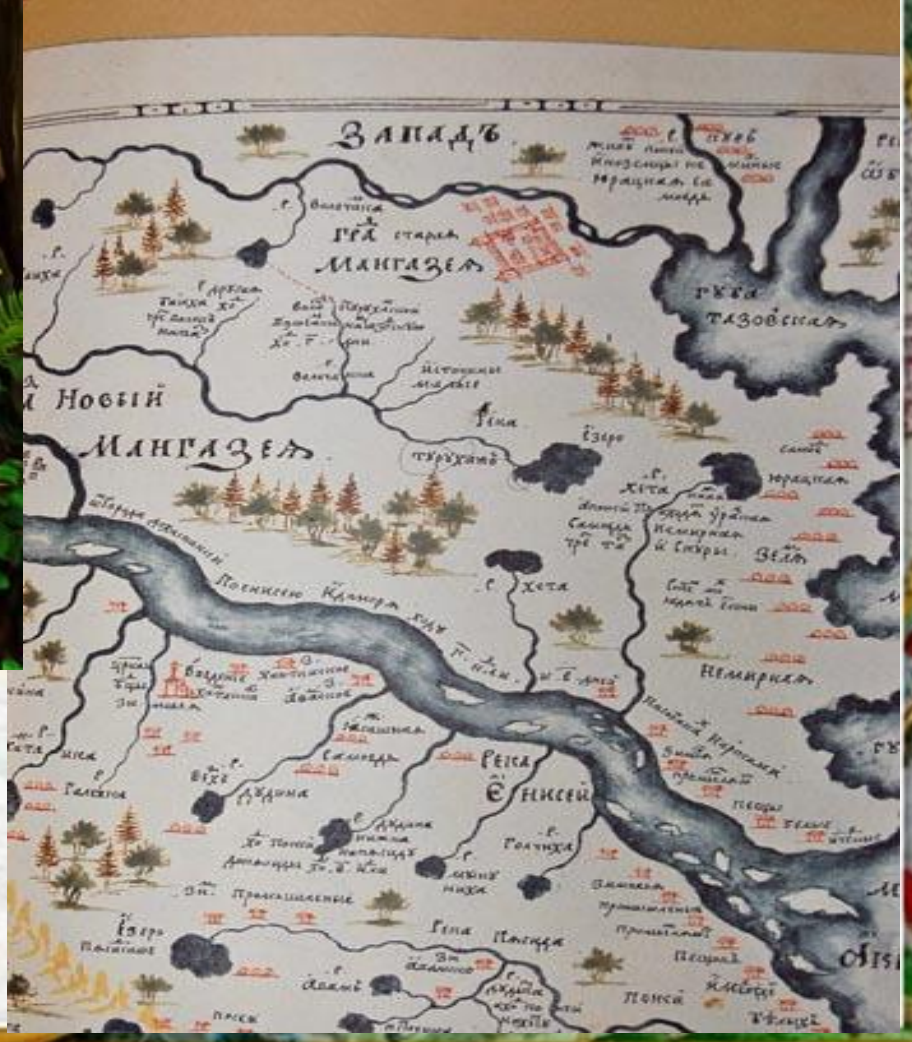

- **Исследования**
- **Климат**
- **Внутренние воды**
- **Природные ресурсы**

Установите соответствие.

Граница

Природные рубежи

1. Север

**а) Тихоокеанский
водораздел**

2. Юг

б) Река Енисей

3. Запад

**в) Северный Ледовитый
океан**

4. Восток

г) Китай, Монголия

Мангазея- 1601 год

Трапшы Якутии

Средняя Сибирь

1 вариант

Форма рельефа	Тектоническая структура
• Анабарское плато	
• Горы Бырранга	
• Северо-Сибирская низменность	
• Среднесибирское плоскогорье	
• Плато Путорана	

Северо-Восточная Сибирь

2 вариант

Форма рельефа