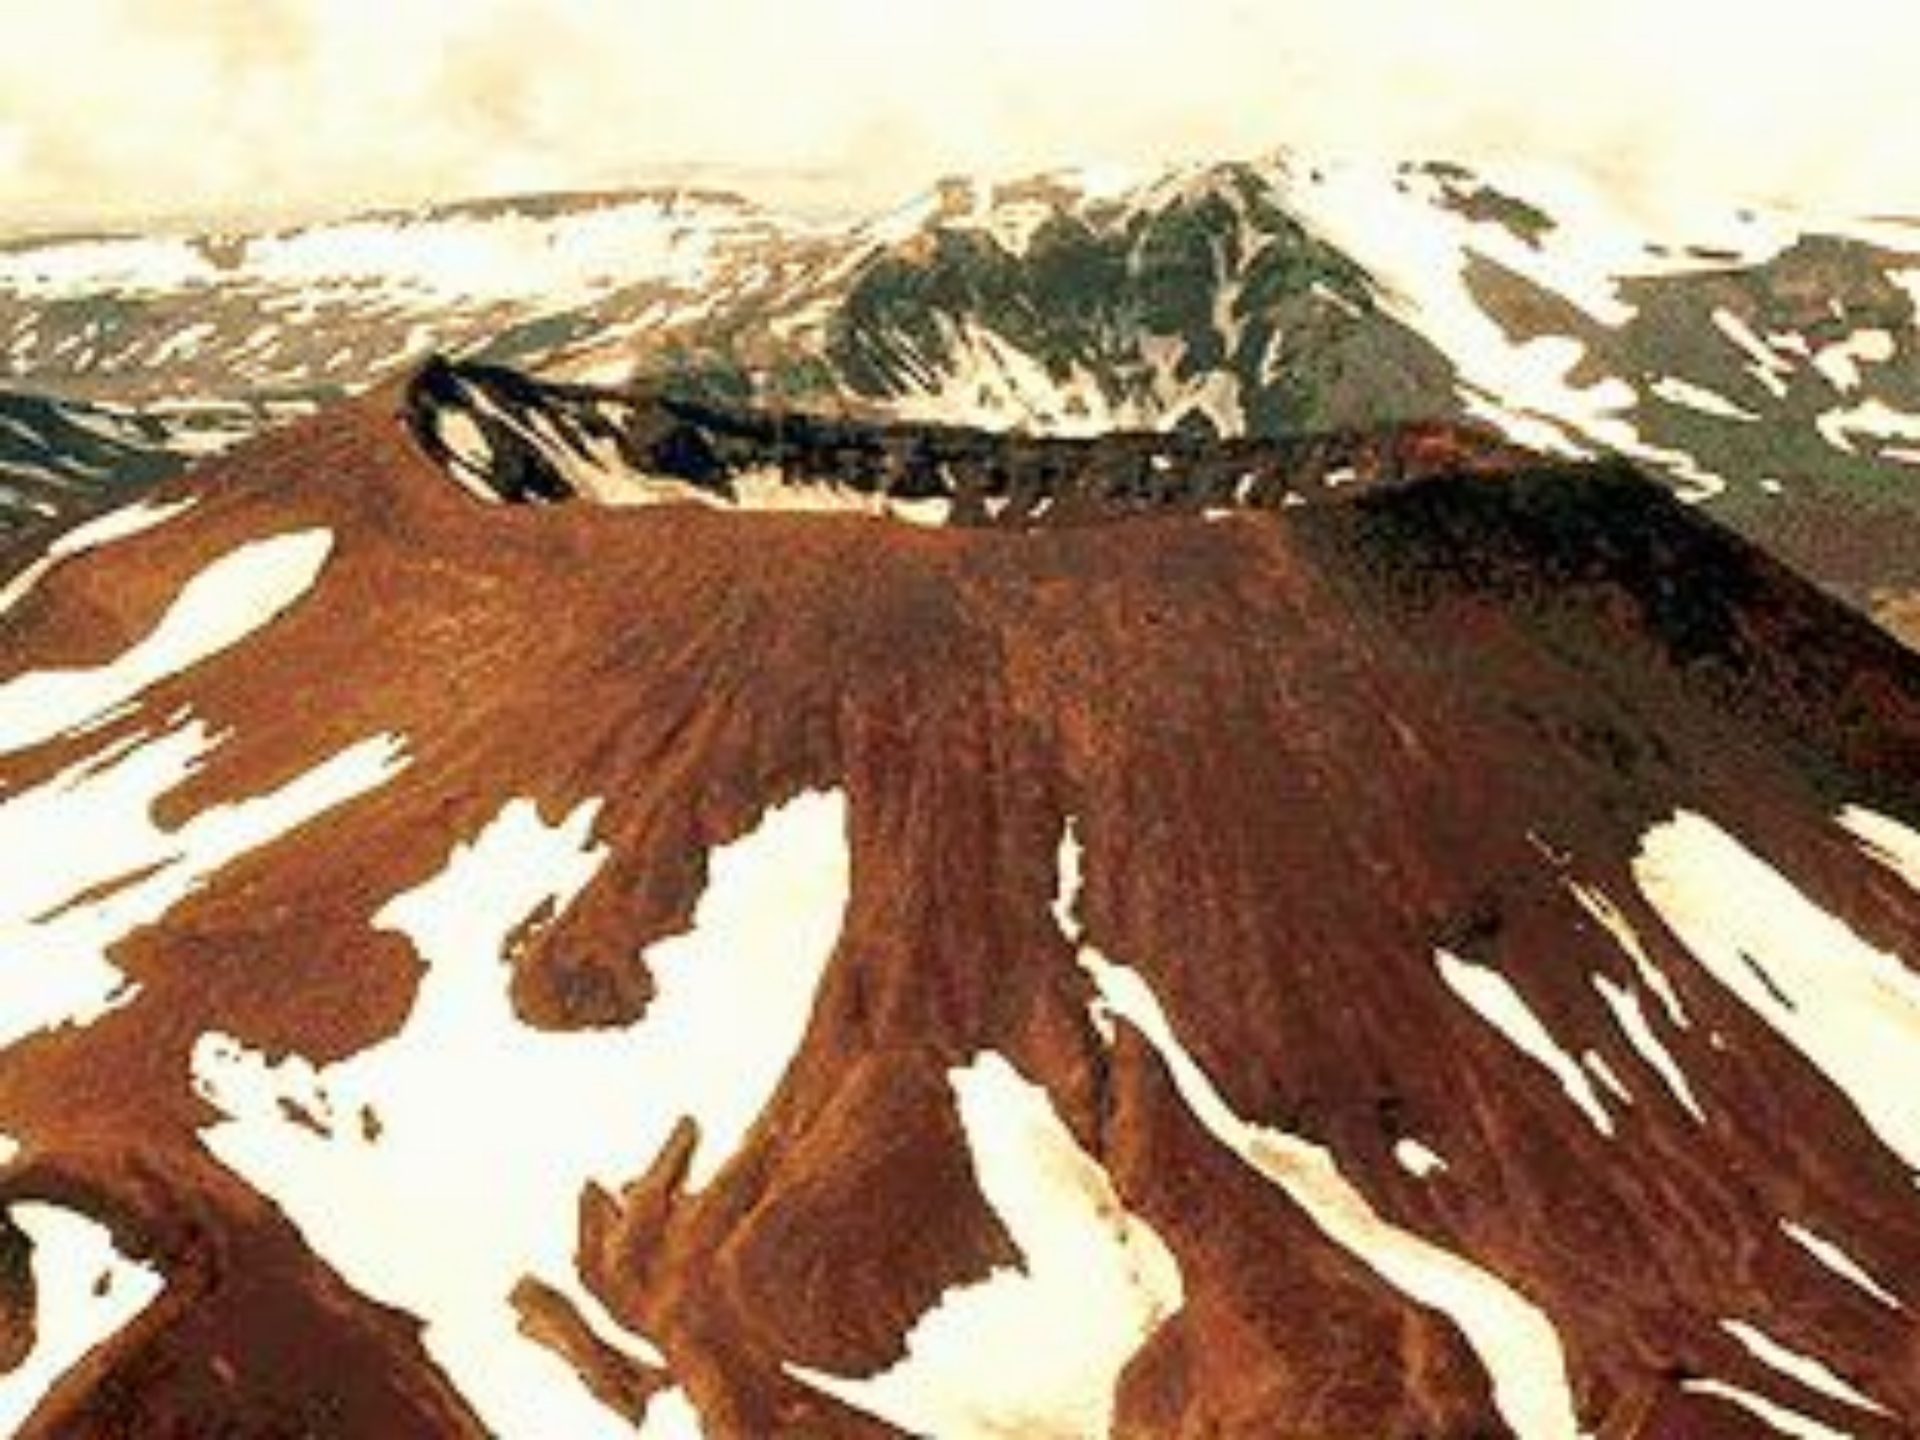

Вулканы и горячие источники

Строение вулкана

Образование конуса

Продукты извержения вулкана

- Лава
- Вулканические бомбы и глыбы
- Вулканический пепел
- Вулканические газы

На дне
океана

На суше

Океаническая
земная кора

Материковая
земная кора

Лава прожигает
земную кору

В зоне
разломов

Вулканы

Вулканы

Действующие

извержение которых
проходило на
памяти человечества

Ключевская сопка

Потухшие

об их извержении не
сохранилось никаких
сведений

Эльбрус

Уснувшие

считавшиеся
потухшими и
вдруг начинают
действовать

Везувий

A decorative header at the top of the slide. It consists of three rounded rectangular panels. The left and right panels show a landscape with green hills and a blue sky. The middle panel features a globe of the Earth, also with a landscape background.