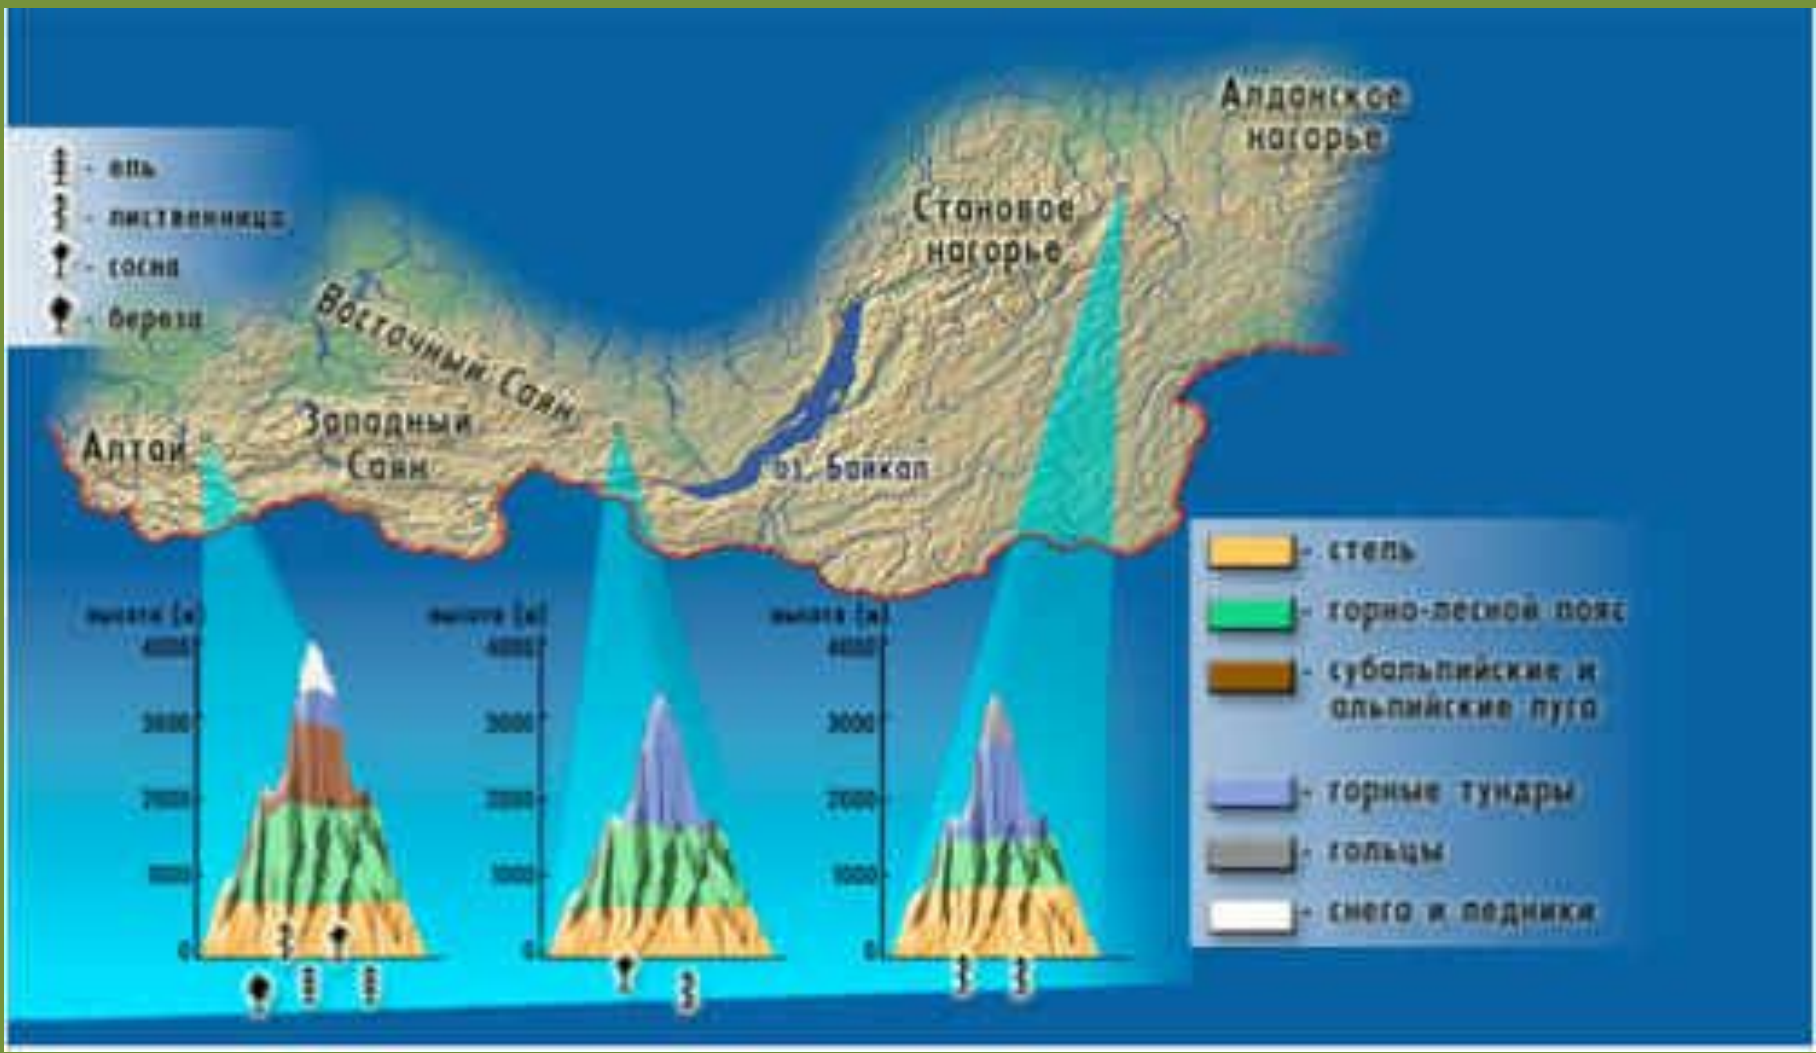

Высотная поясность

Россия

сполагается

белка, кабарга, ма
кедровка. Выше –
субальпийские и
козёл, снежный ба
сменяются горной
начинается царств

- Алтай

- древо
результат
складыва
кайн
дополн
относ
глыб
дост

я в
ской

му
нато-
точки

- Алтай

© Мария Горская

- Е
Л
С
Л
М
С
Л
С
М
С
- Е

и
 до высот
 аданием
 в
ЯНСКОЙ и
 к
 гор трава

лик —
дальневосточный леопард. Другие эндемики
 гор — хвойные лиственница ольгинская.