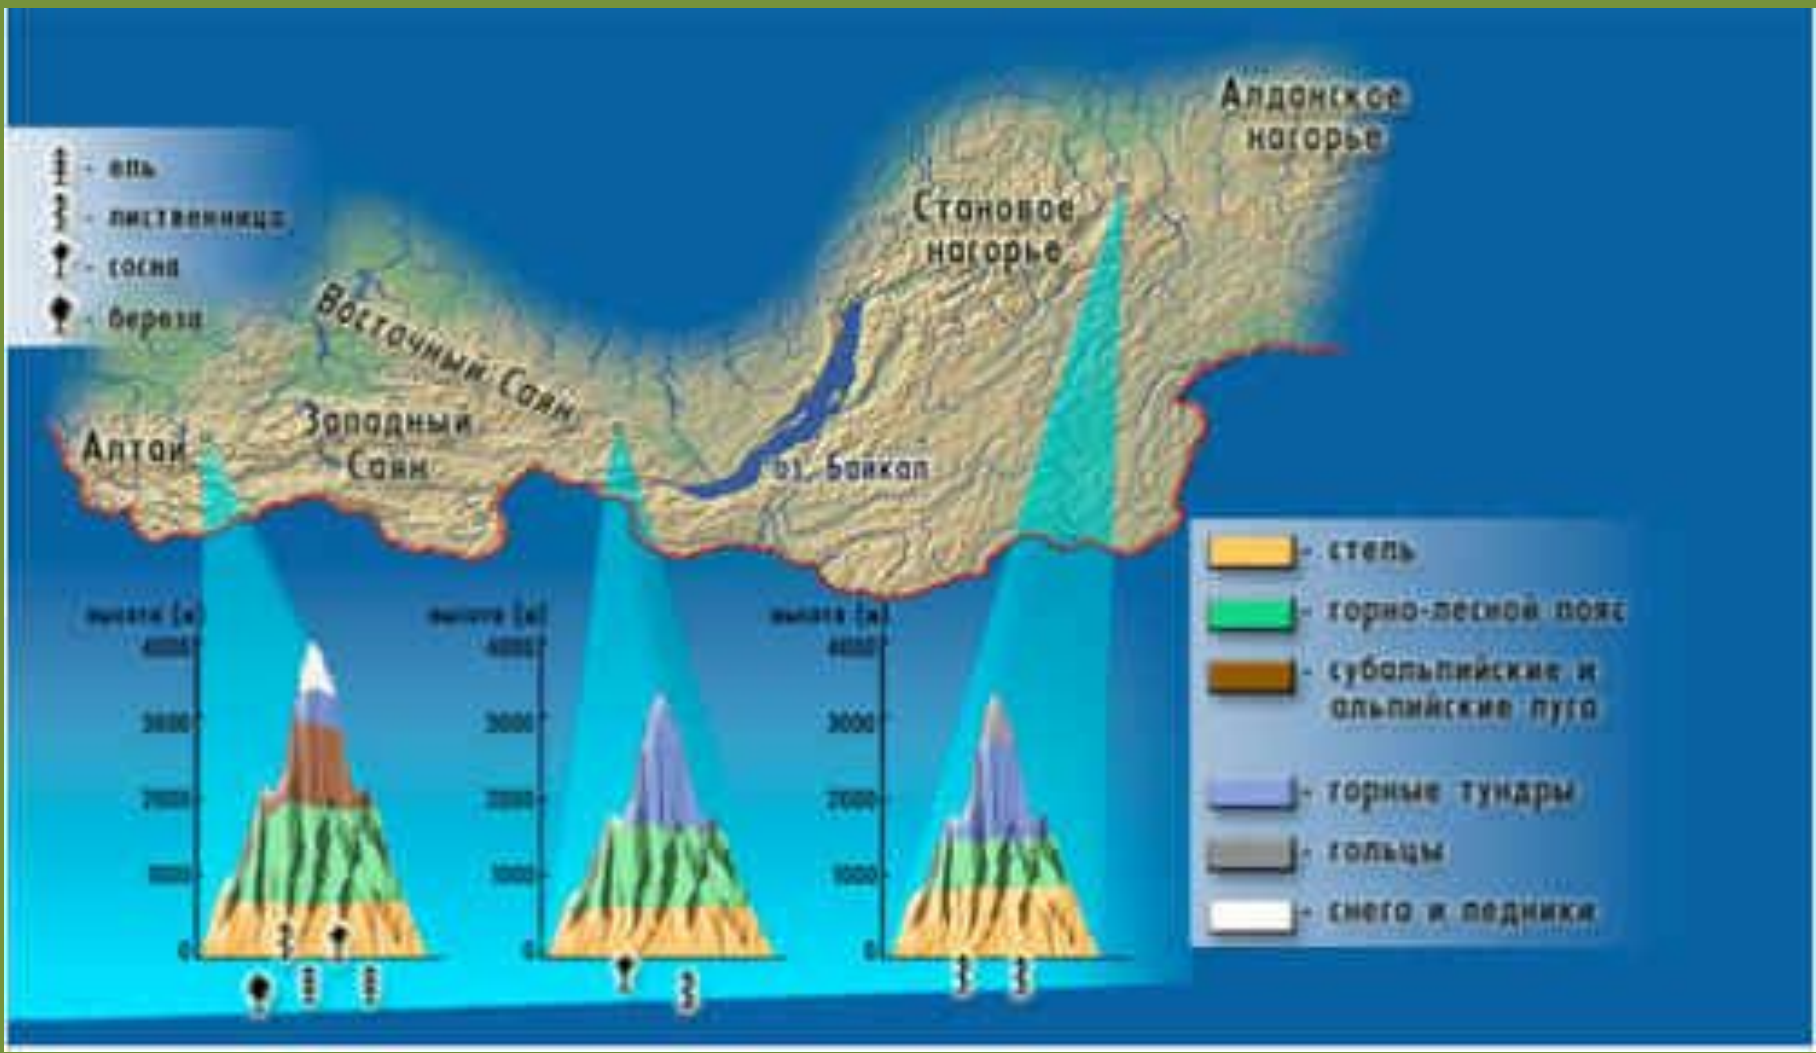

Высотная поясность

Россия

сполагается

белка, кабарга, ма
кедровка. Выше –
субальпийские и
козёл, снежный ба
сменяются горной
начинается царств

- Алтай

- древо
результат
складыва
кайн
дополн
относ
глыб
дост

я в
ской

му
нато-
точки

- Алтай

- Ель
- Лиственница
- Дальневосточный леопард
- Ольгинская лиственница

и
 до высот
 аданием
 в
Янской и
 к
 гор трава

Ель —
дальневосточный леопард. Другие эндемики
 гор — хвойные лиственница ольгинская.