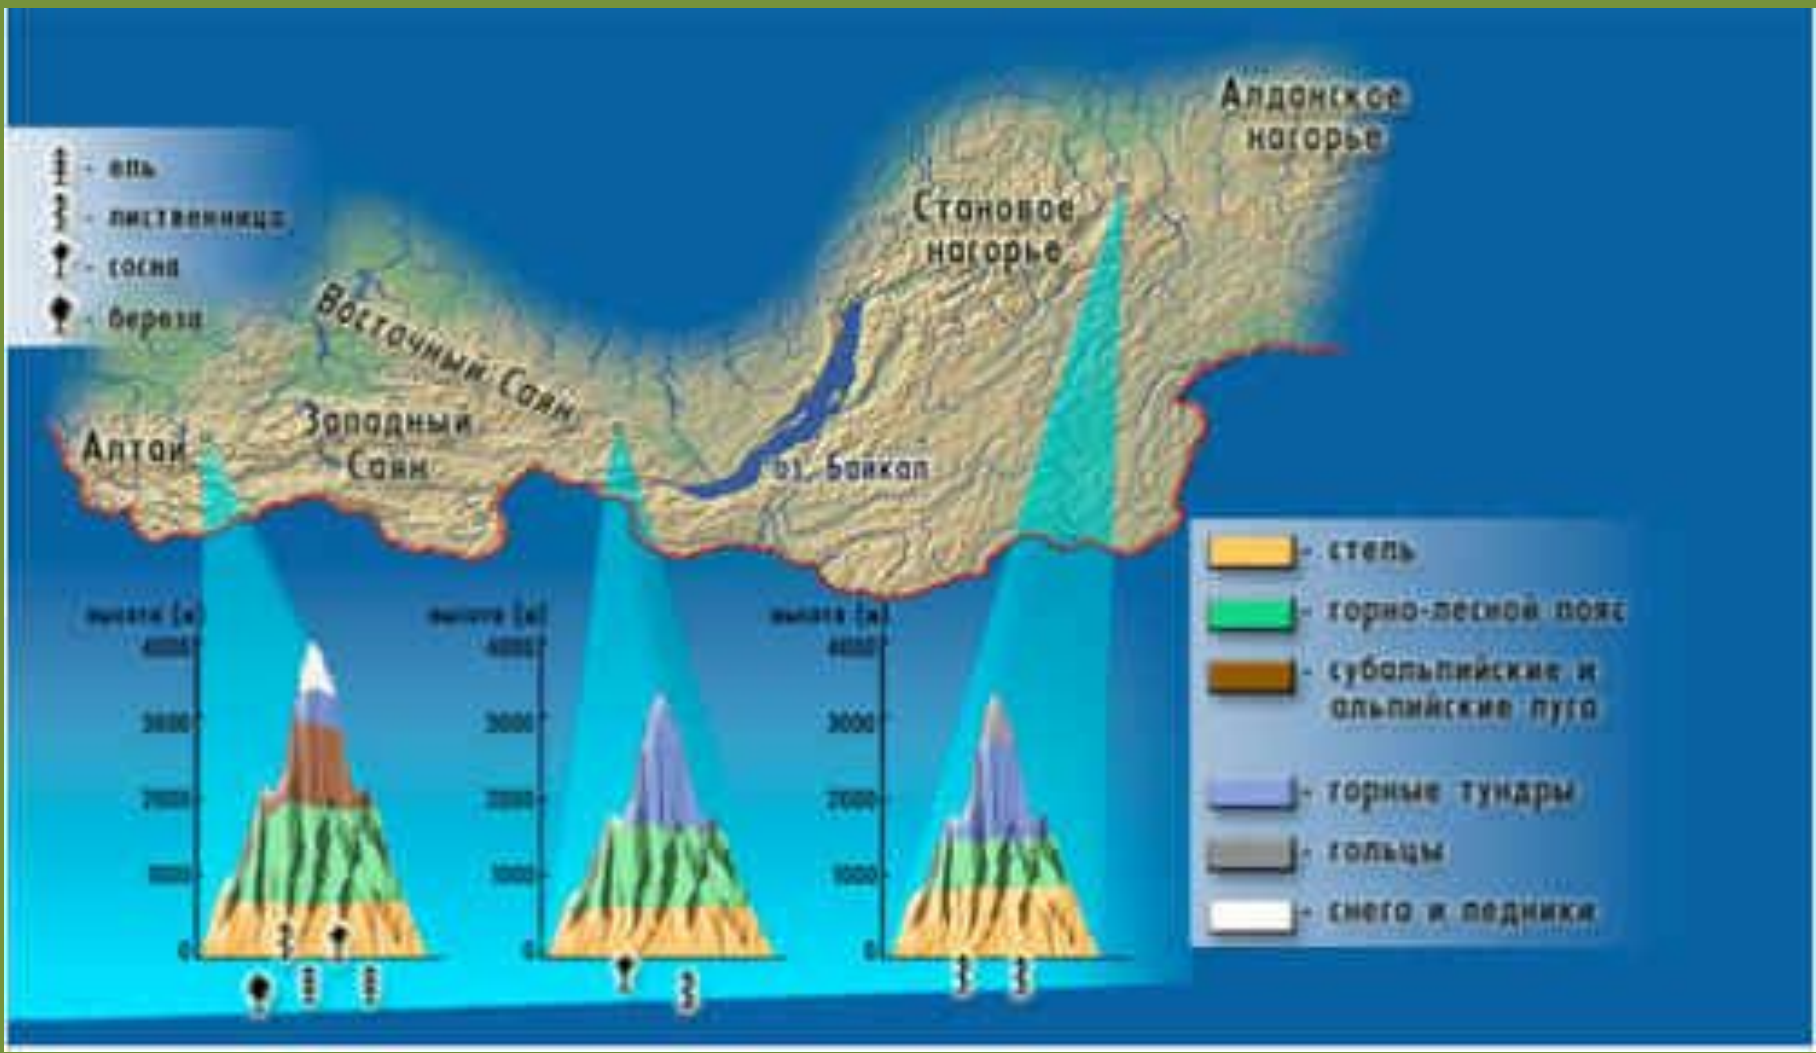

Высотная поясность

Россия

- ☼ - степь
- 🌲 - лиственница
- 🌲 - сосна
- 🌳 - береза

- 🟠 - степь
- 🟢 - горно-лесной пояс
- 🟤 - субальпийские и альпийские луга
- 🟪 - горные тундры
- 🟠 - гольцы
- ⚪ - снега и ледники

высота (м)

высота (м)

высота (м)

сполагается

белка, кабарга, ма
кедровка. Выше –
субальпийские и
козёл, снежный ба
сменяются горной
начинается царств

- Алтай

- древо
резу
скла
кайн
допо
отно
глыб
дост

я в
ской

му
нато-
точки

- Алтай

© Мария Горская

- Ель
- Лиственница
- Сосна
- Дуб
- Сосна
- Мох
- Сосна
- Ель

и
 до высот
 аданием
 в
Янской и
 к
 гор трава

Иль —
дальневосточный леопард. Другие эндемики
 гор — хвойные лиственница ольгинская.