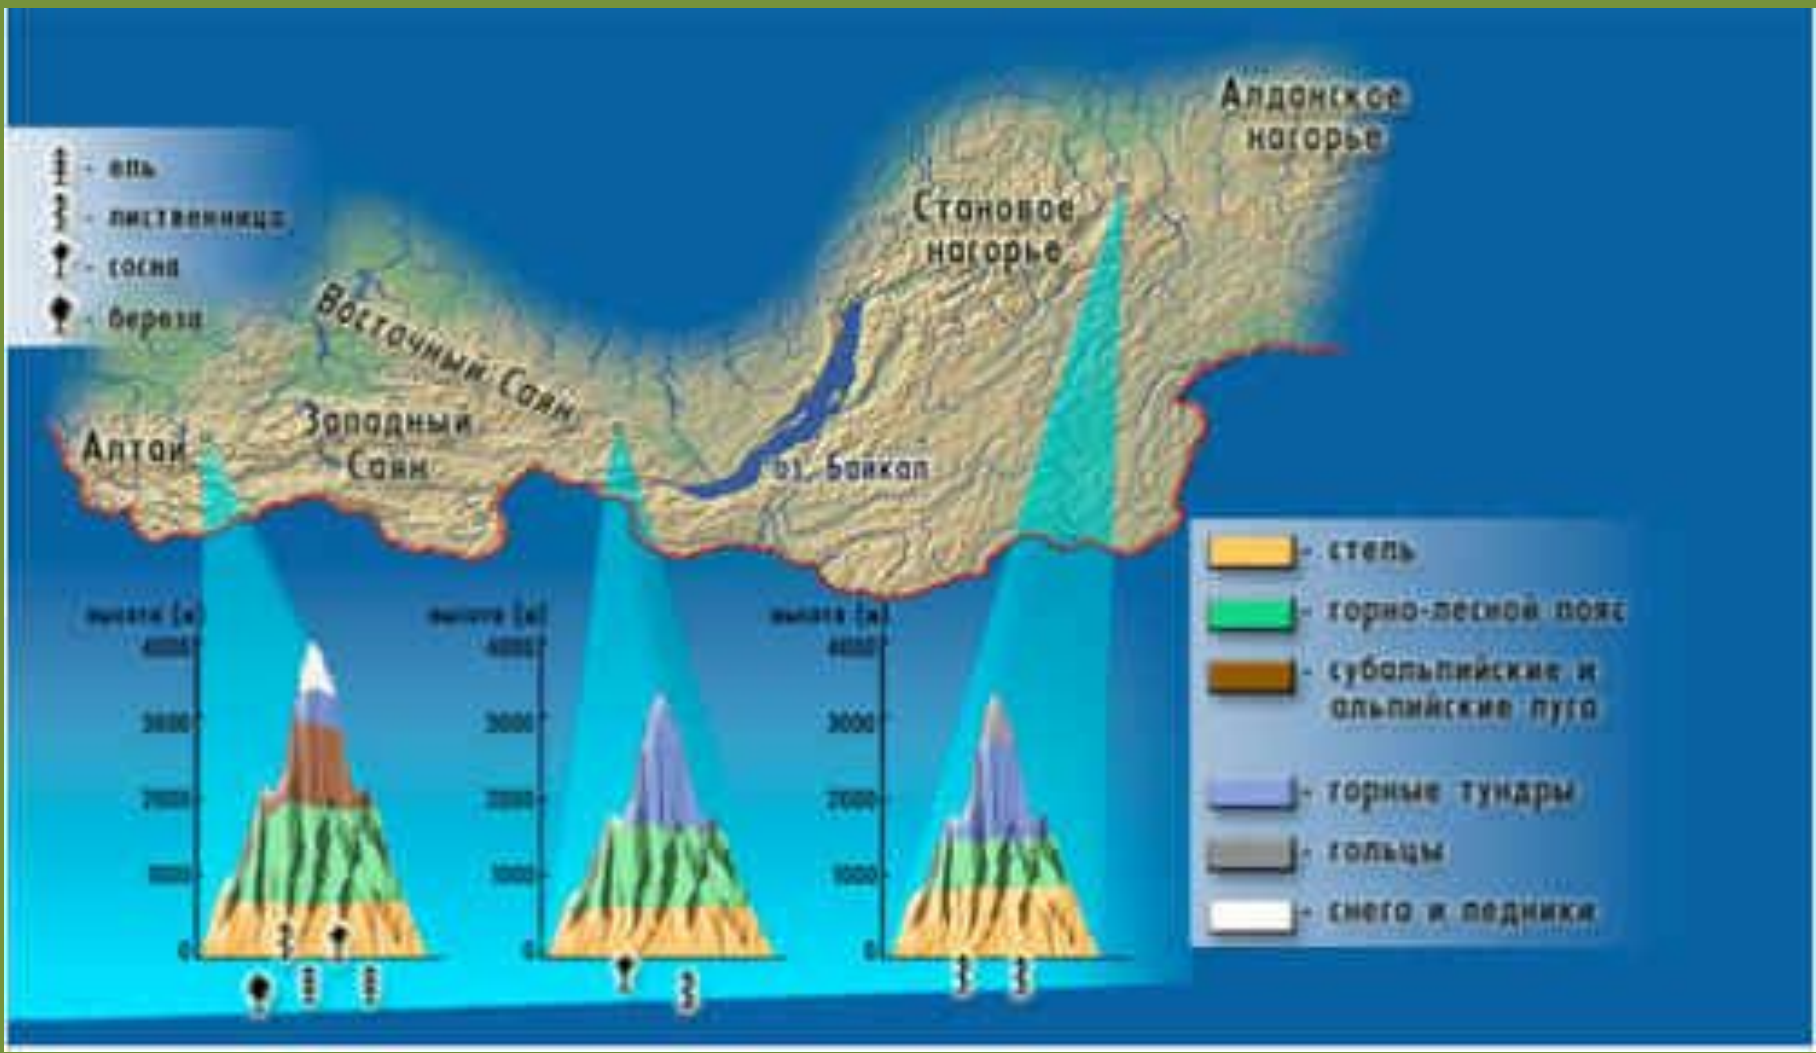

Высотная поясность

Россия

сполагается

белка, кабарга, ма
кедровка. Выше –
субальпийские и
козёл, снежный ба
сменяются горной
начинается царств

- Алтай

- древо
резу
скла
кайн
допо
отно
глыб
дост

я в
ской

му
нато-
точки

- Алтай

© Мария Горская

- Ель
- Лиственница
- Сосна
- Дуглас
- Сосна
- Мельничная
- Сосна
- Ель

и
 до высот
 аданием
 в
Янской и
 к
 гор трава

Ик —
дальневосточный леопард. Другие эндемики
 гор — хвойные лиственница ольгинская.