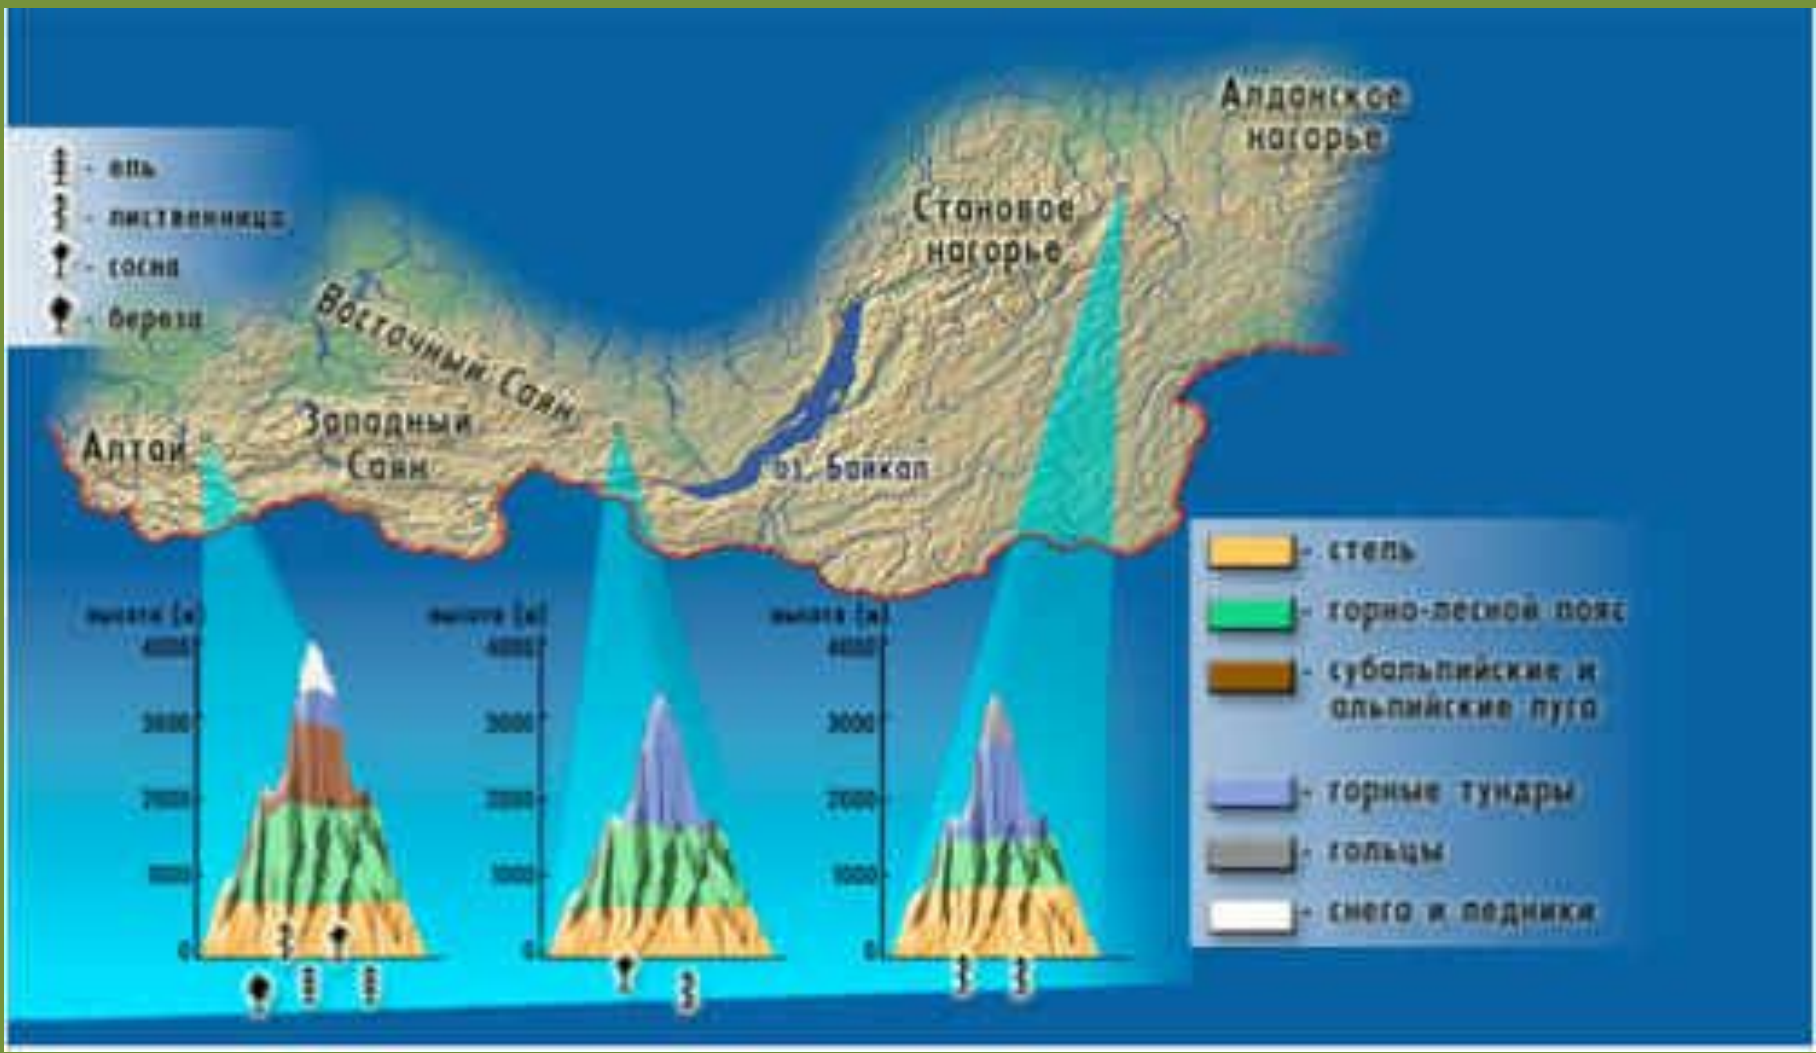

Высотная поясность

Россия

сполагается

белка, кабарга, ма
кедровка. Выше –
субальпийские и
козёл, снежный ба
сменяются горной
начинается царств

- Алтай

- древо
результат
складыва
кайн
дополн
относ
глыб
дост

я в
ской
му
нато-
точки

- Алтай

© Мария Горская

- Ель
- Лиственница
- Сосна
- Дуглас
- Сосна
- М
- С
- Ель

и
 до высот
 аданием
 в
ЯНСКОЙ и
 к
 гор трава

лик —
дальневосточный леопард. Другие эндемики
 гор — хвойные лиственница ольгинская.