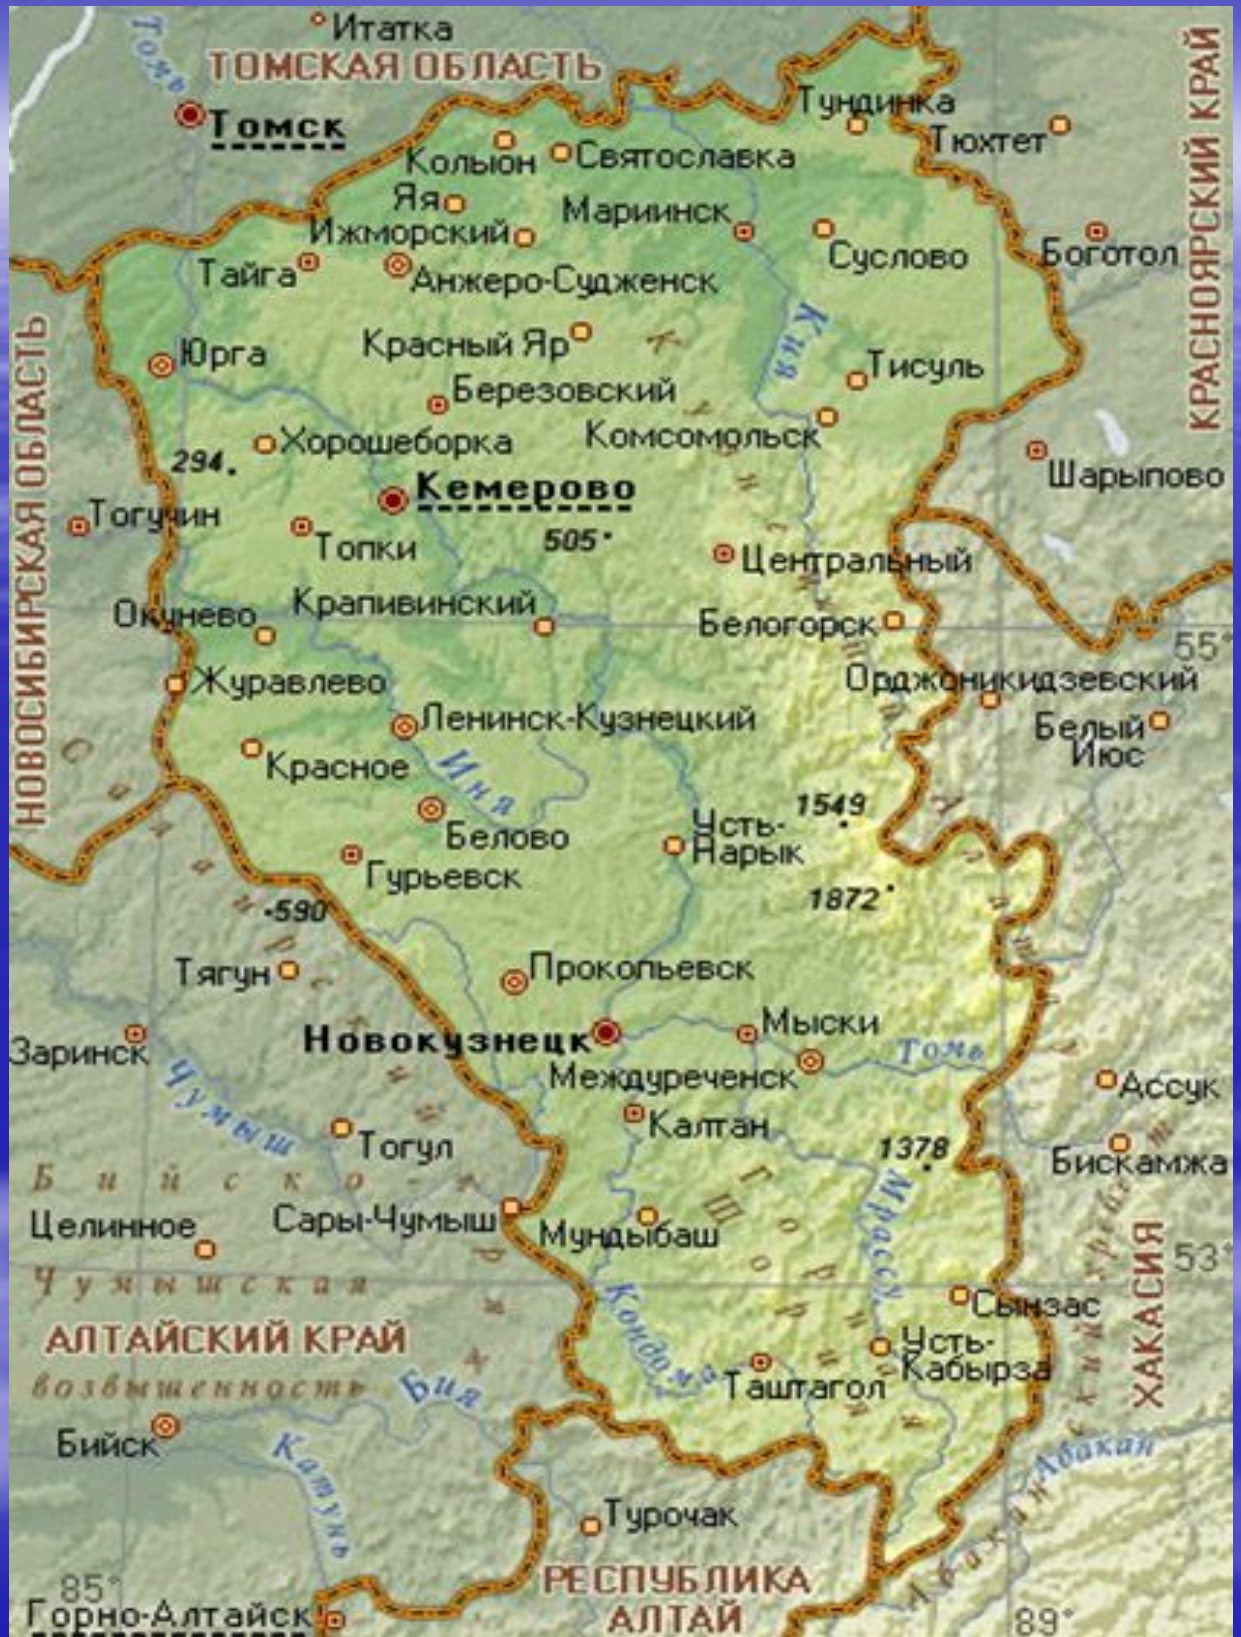

# Символика Кемеровской области флаг

герб

С

З

В

Ю

*сибирский  
шерстистый носорог*

*дикая лошадь*