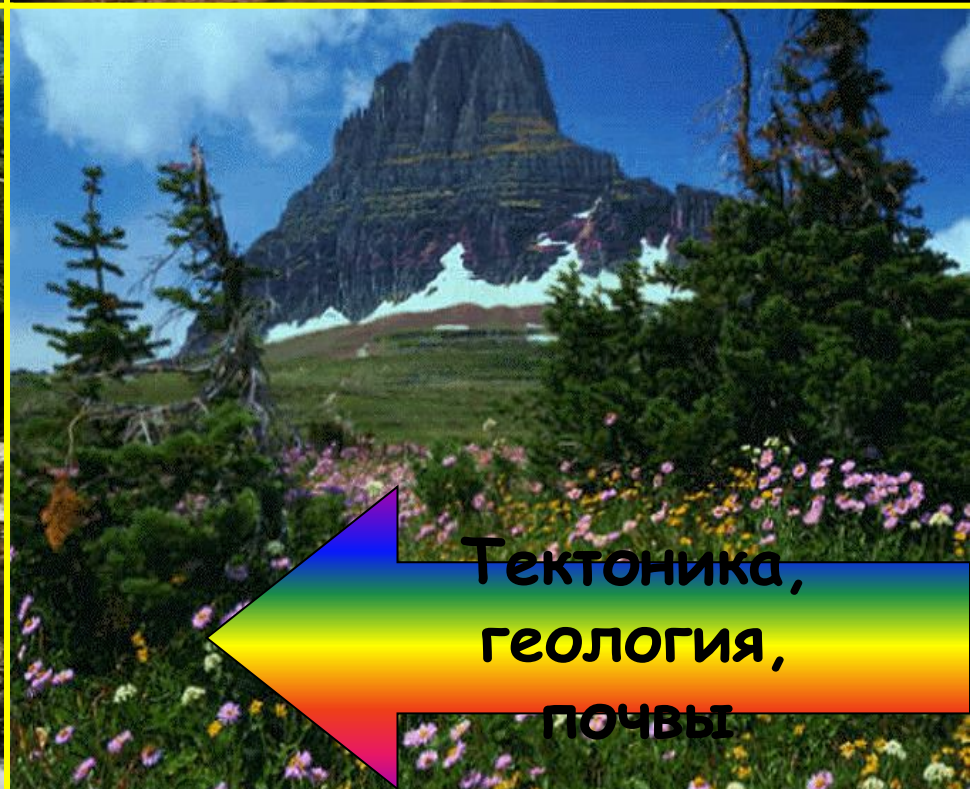

Тектоника,
геология,
ПОЧВЫ