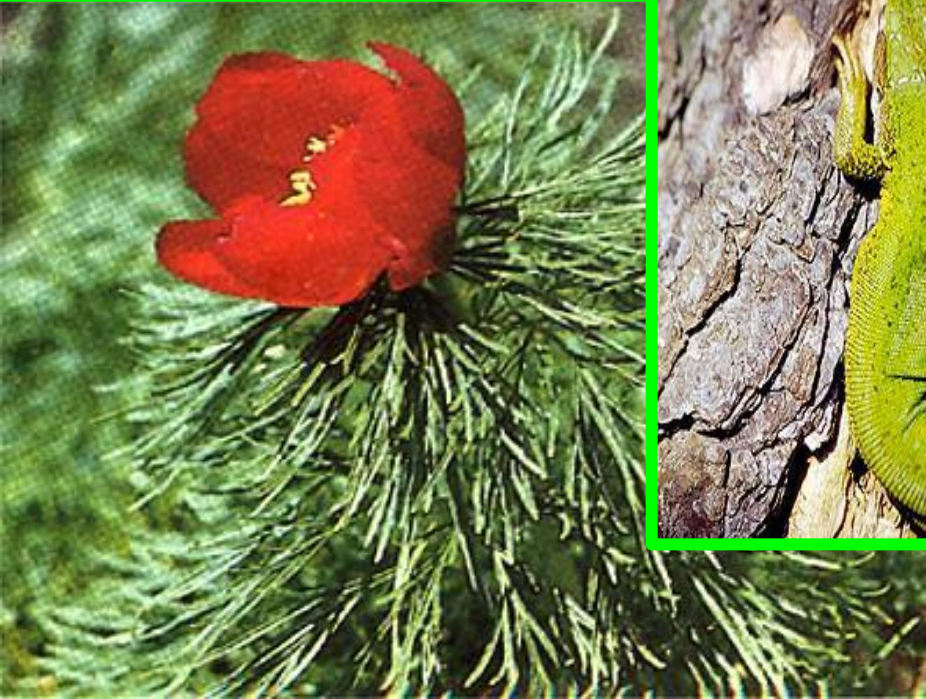

ГАЛИЧЬЯ ГОРА