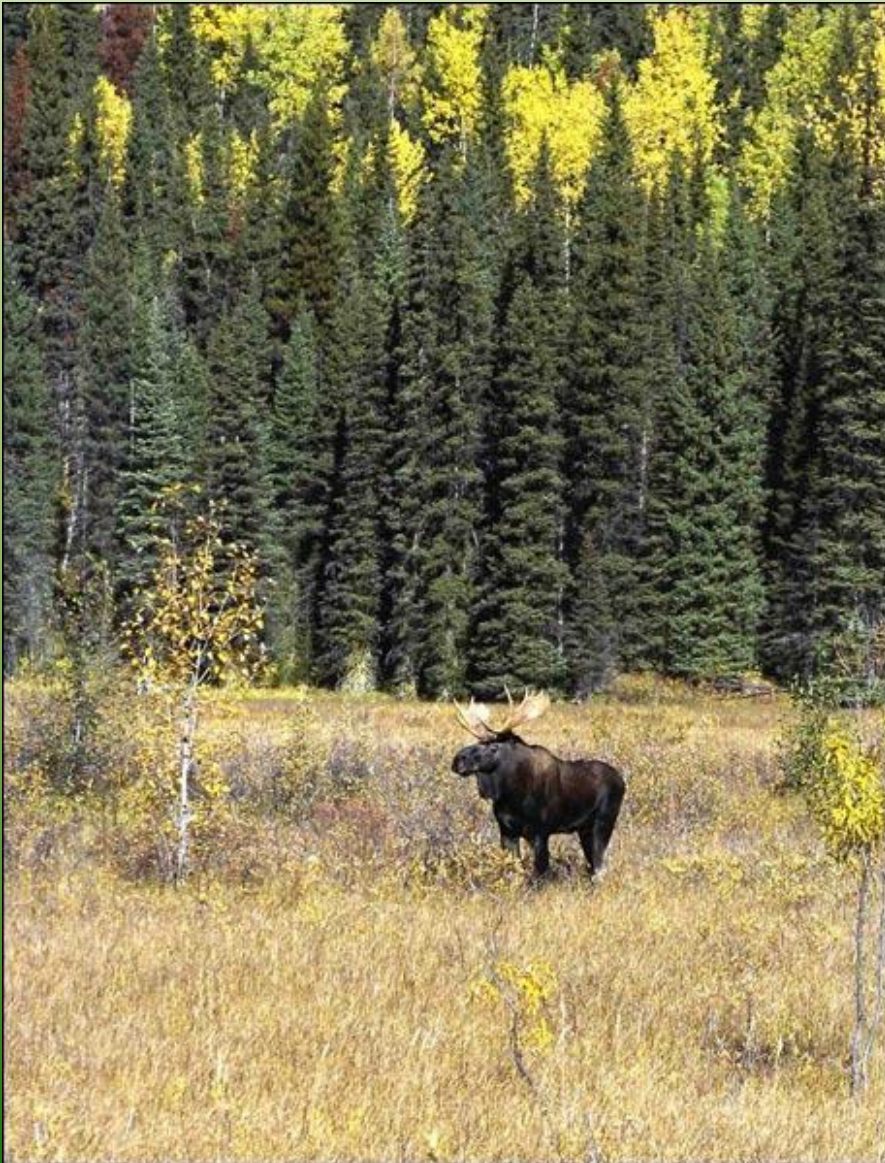

Особо охраняемые природные территории (ООПТ)

Ленинградской области

Лаппова Ю.Л.

Орлан- белохвост

Скопа

Коростель

Малый погоныш

Дубровник

Белка-летяга

Выдра

Вепсский лес

Линдуловская Роща

Мшинское болото

For Animal

Особо охраняемые природные территории (ООПТ)

Приозерского района