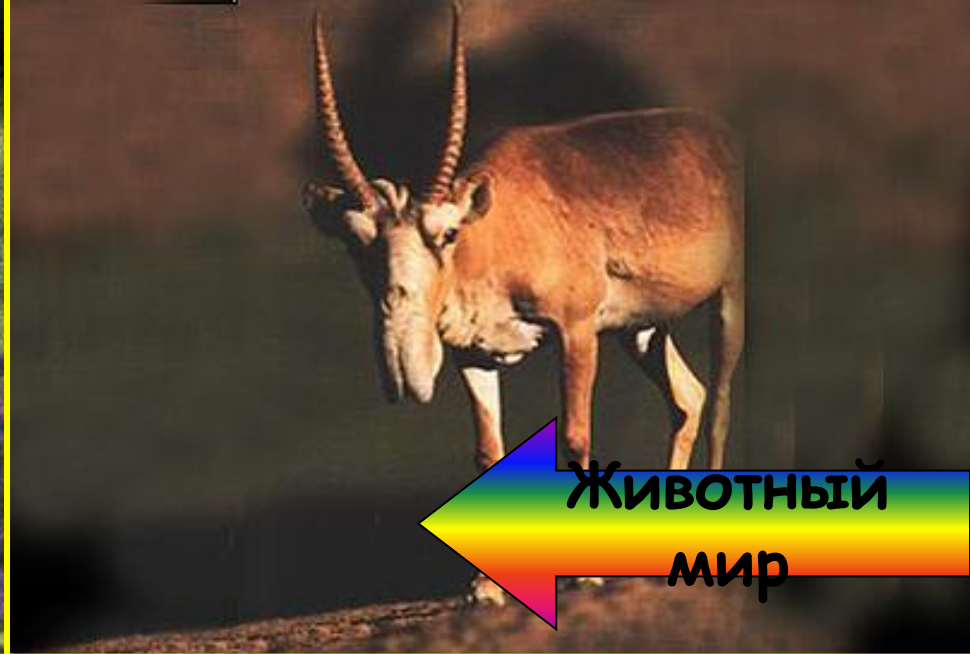

Заповедники

России

Растительность
ь

Животный
мир

Климат

Тектоника,
геология,
ПОЧВЫ

Растительный мир

Древостой: сосняки лишайниковые, осины, березы, ели.

В местах выборочных рубок разрастаются вейник лесной, костяника, малина, горошек заборный, иван-чай.

Болота занимают около 7% заповедной территории. Характерная особенность болот заповедника — их облесенность сосной обыкновенной, березой пушистой и бородавчатой.