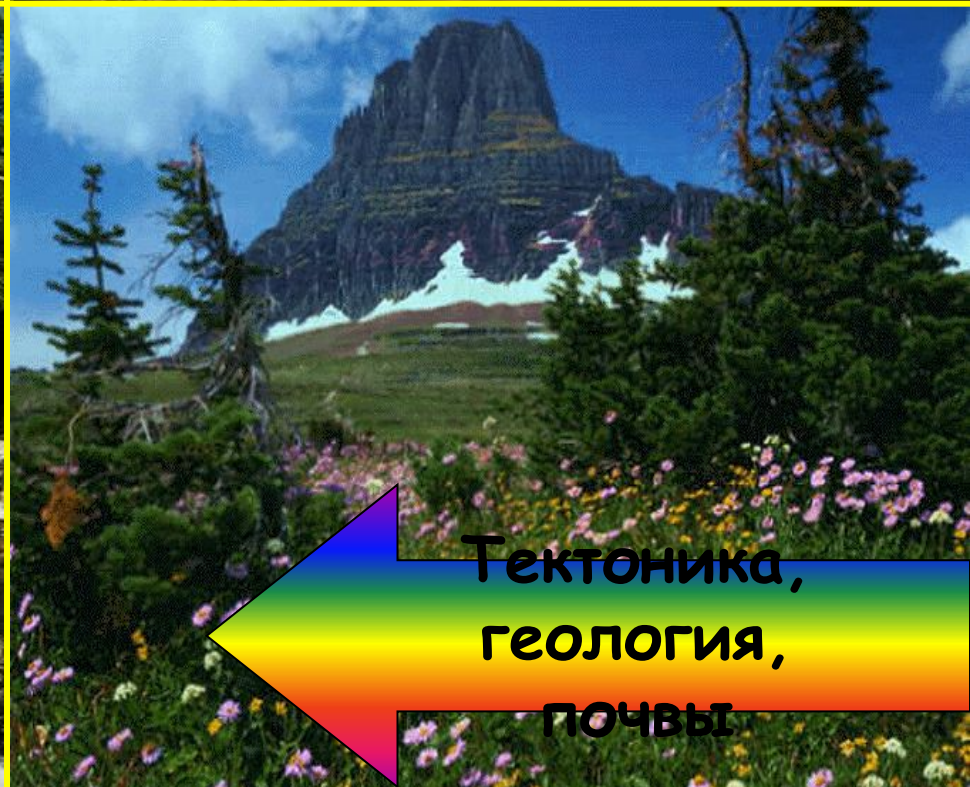

Тектоника,
геология,
ПОЧВЫ