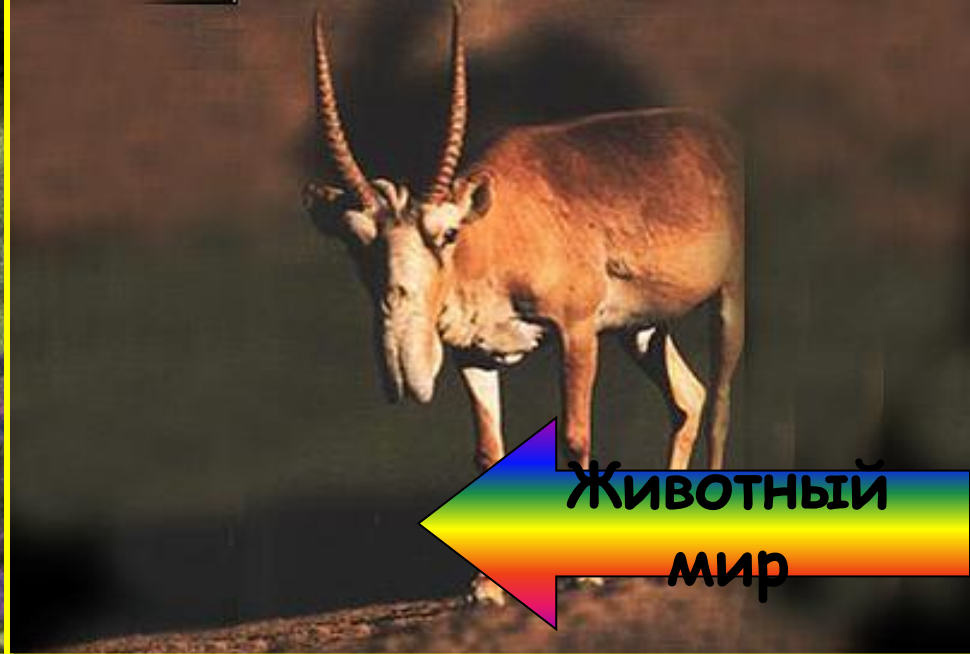

Заповедники

России

Растительность
ь

Животный
мир

Климат

Тектоника,
геология,
почвы

Растительный мир

Древостой: сосняки лишайниковые, осины, березы, ели.

В местах выборочных рубок разрастаются вейник лесной, костяника, малина, горошек заборный, иван-чай.

Болота занимают около 7% заповедной территории. Характерная особенность болот заповедника — их облесенность сосной обыкновенной, березой пушистой и бородавчатой.