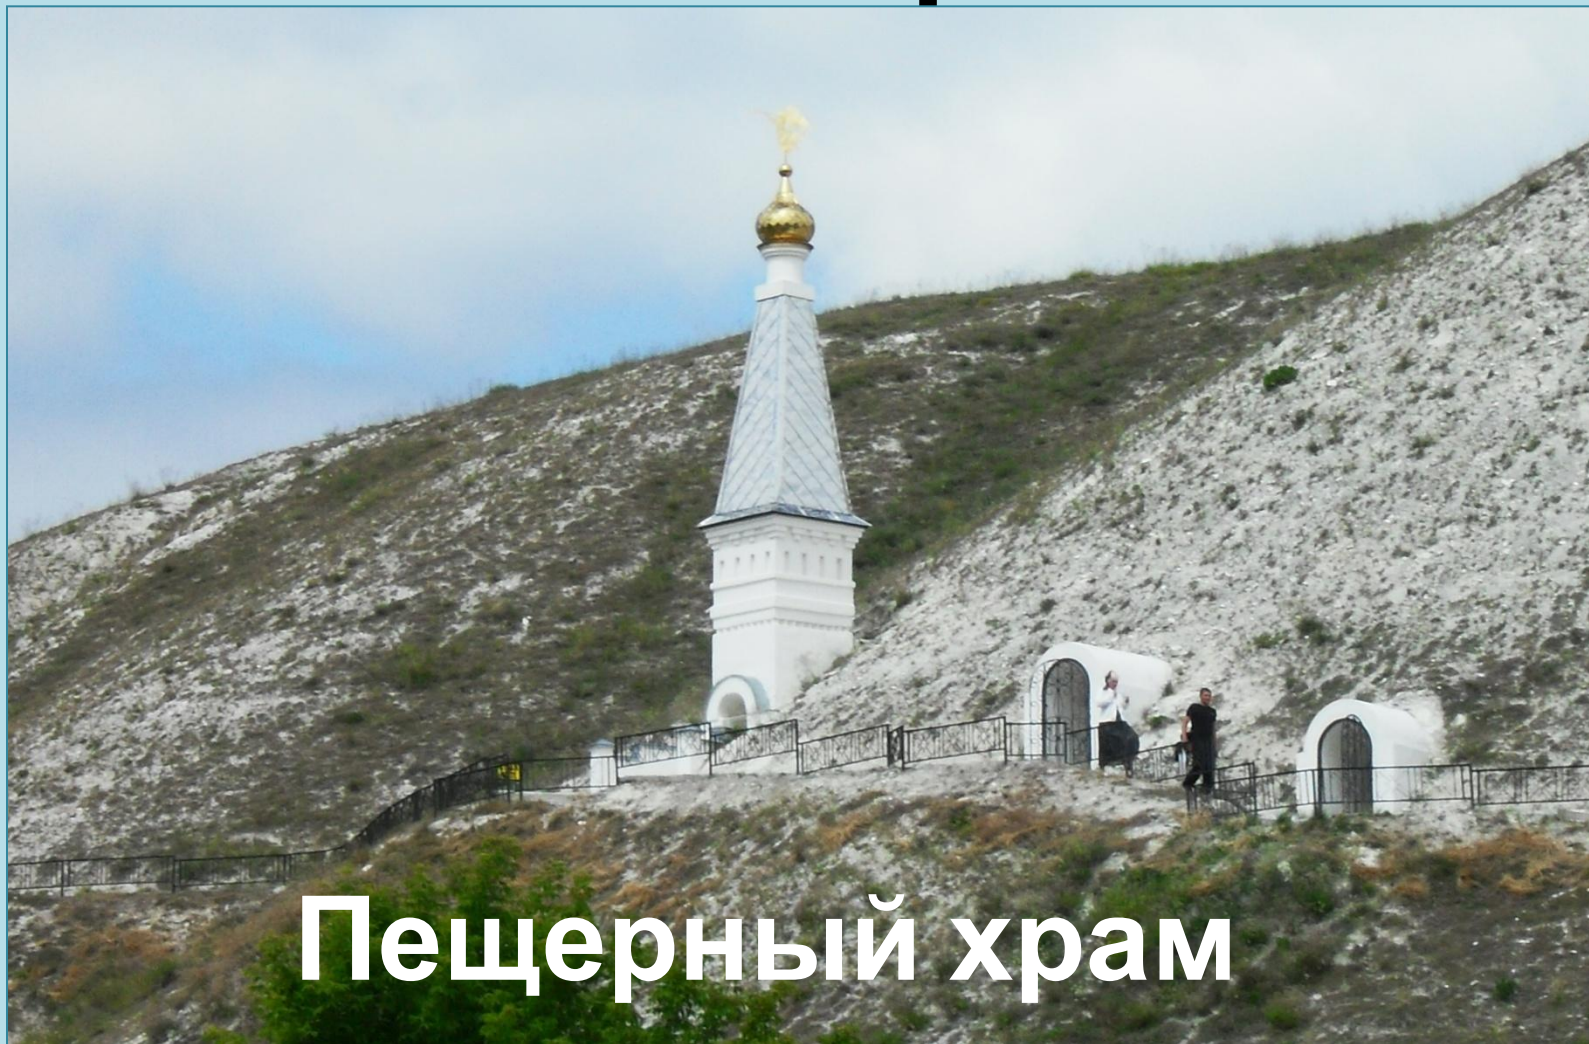

Костомарово

Пещерный храм

МОУ Подгоренская СОШ №1 Подгоренского муниципального района Воронежской области