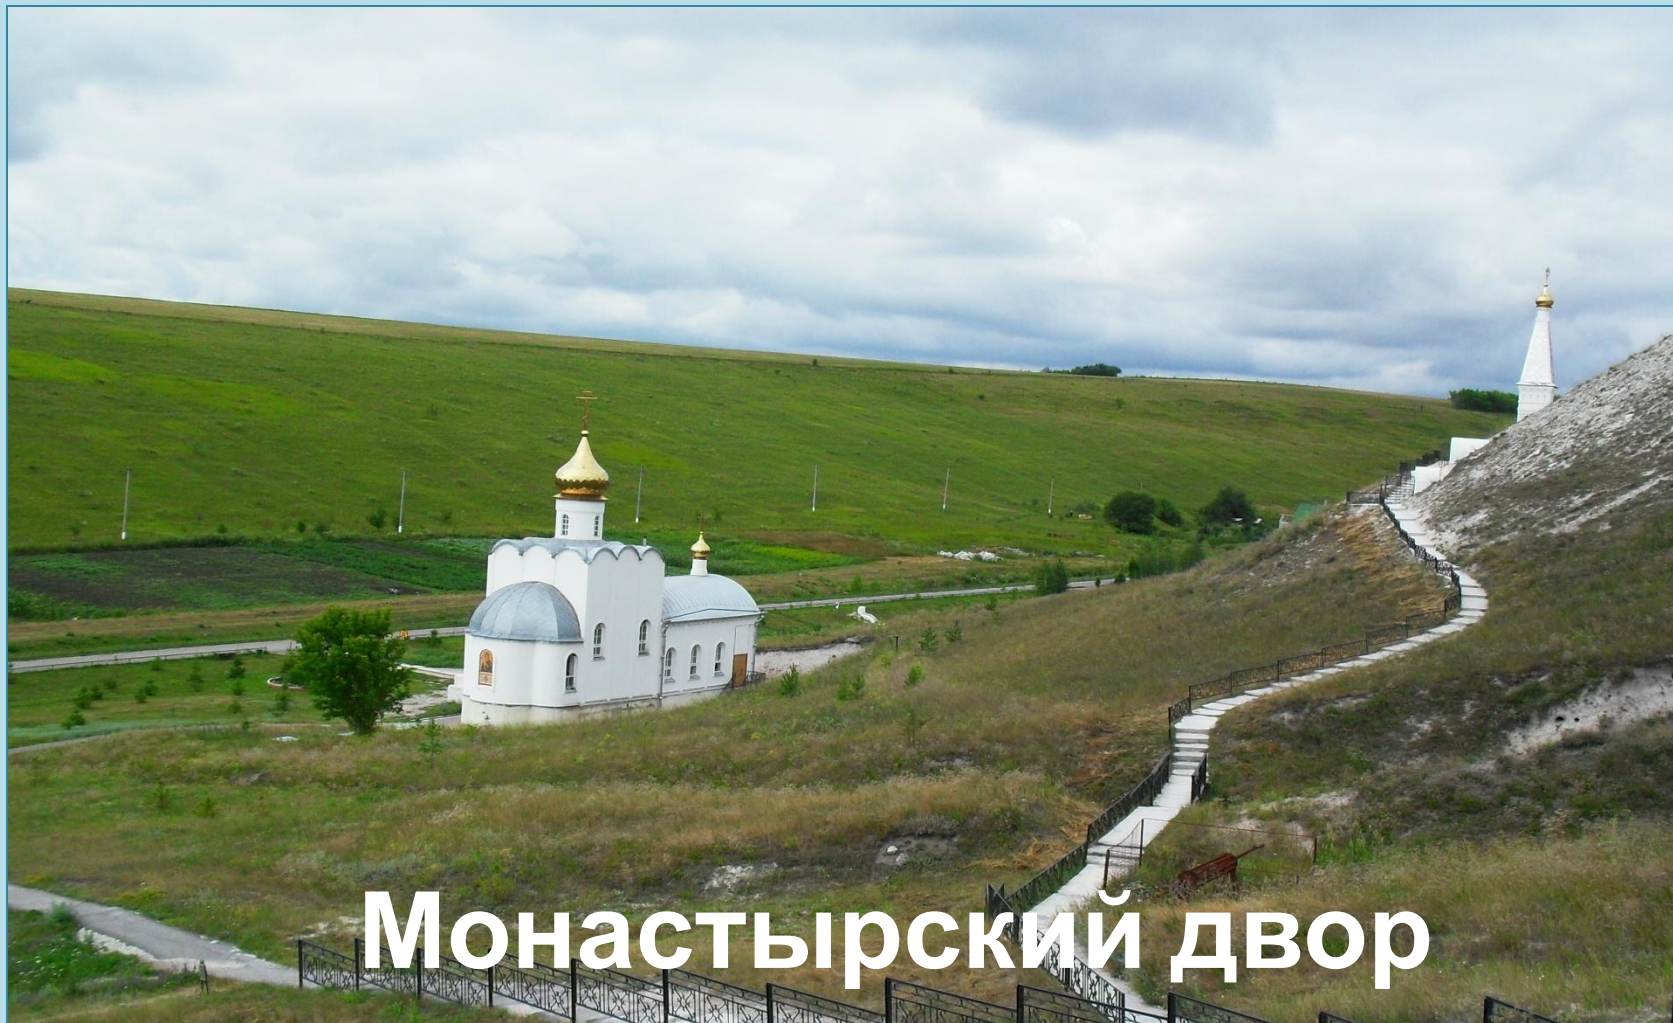

Жемчужины Подгоренской земли

*Туристический
маршрут*

Карта Подгоренского района

МОУ Подгоренская СОШ №1 Подгоренского муниципального района Воронежской области

Костомарово

Храм Серафима Саровского

МОУ Подгоренская СОШ №1 Подгоренского муниципального района Воронежской области

Костомарово

Монастырский двор

МОУ Подгоренская СОШ №1 Подгоренского муниципального района Воронежской области

Костомарово

Свято-Спасский женский монастырь

МОУ Подгоренская СОШ №1 Подгоренского муниципального района Воронежской области