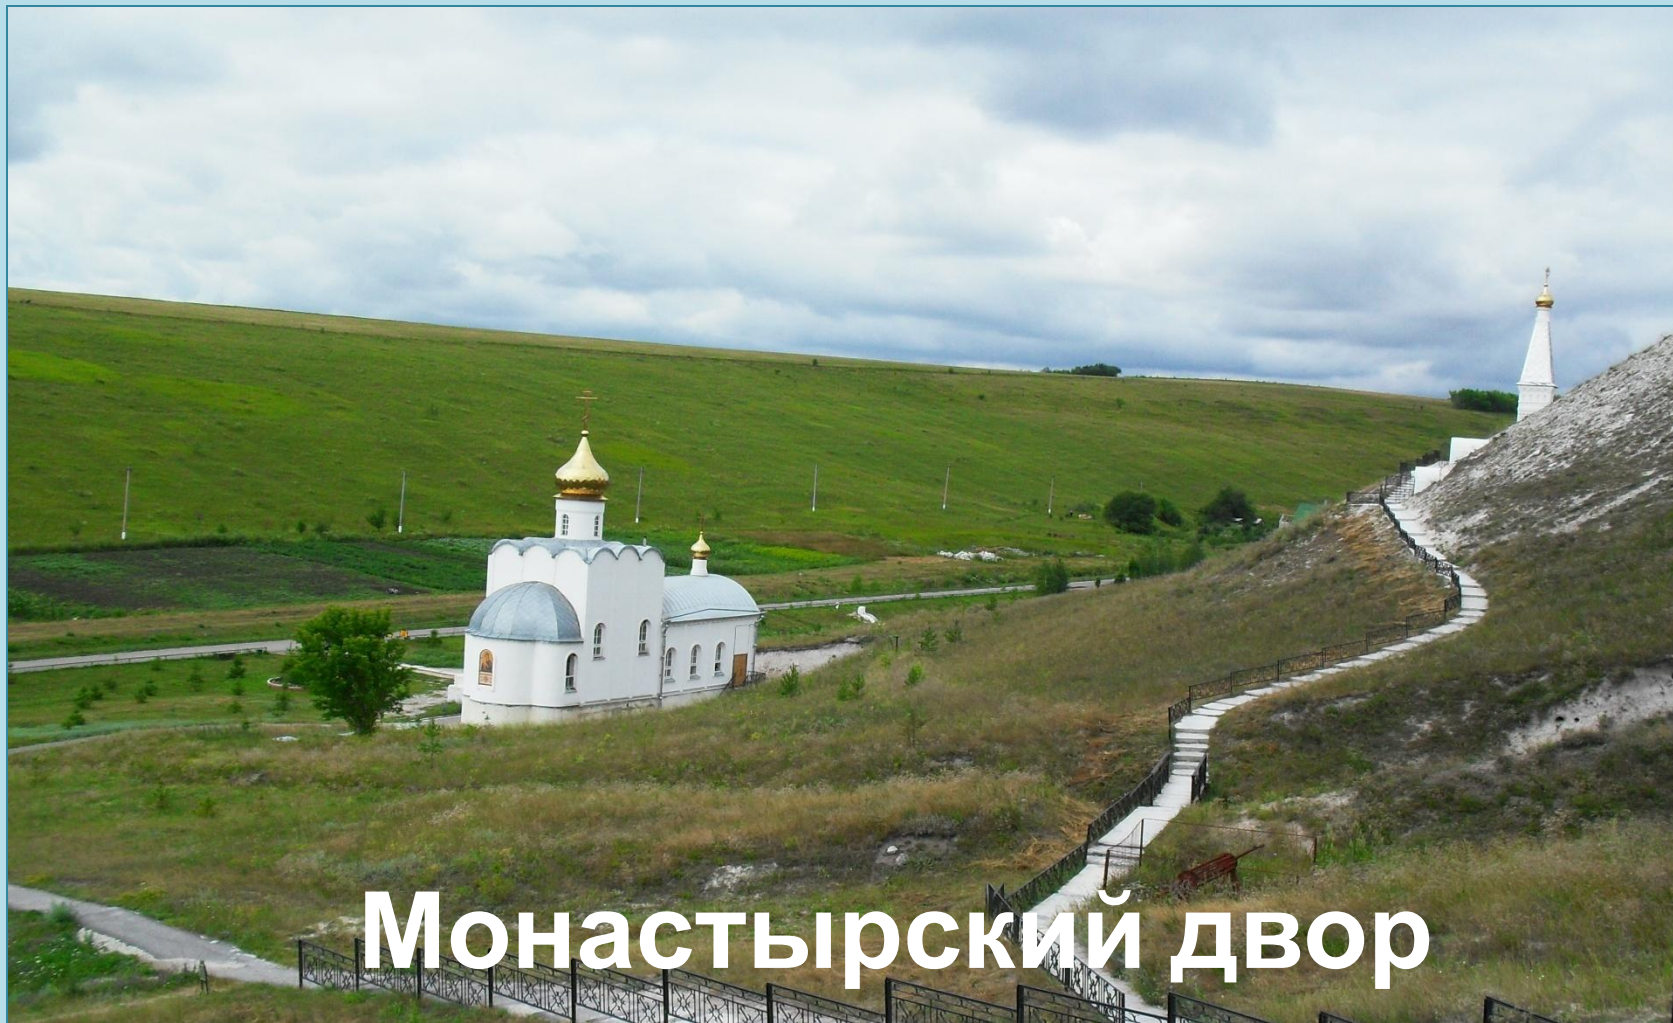

Жемчужины Подгоренской земли

*Туристический
маршрут*

Карта Подгоренского района

МОУ Подгоренская СОШ №1 Подгоренского муниципального района Воронежской области

Костомарово

Храм Серафима Саровского

МОУ Подгоренская СОШ №1 Подгоренского муниципального района Воронежской области

Костомарово

Монастырский двор

МОУ Подгоренская СОШ №1 Подгоренского муниципального района Воронежской области

Костомарово

Свято-Спасский женский монастырь

МОУ Подгоренская СОШ №1 Подгоренского муниципального района Воронежской области

- Добро пожаловать в Подгоренский район!

***Среди земли Воронежской,
Видать со всех сторон,
По-доброму он смотрится,
Подгоренский район***