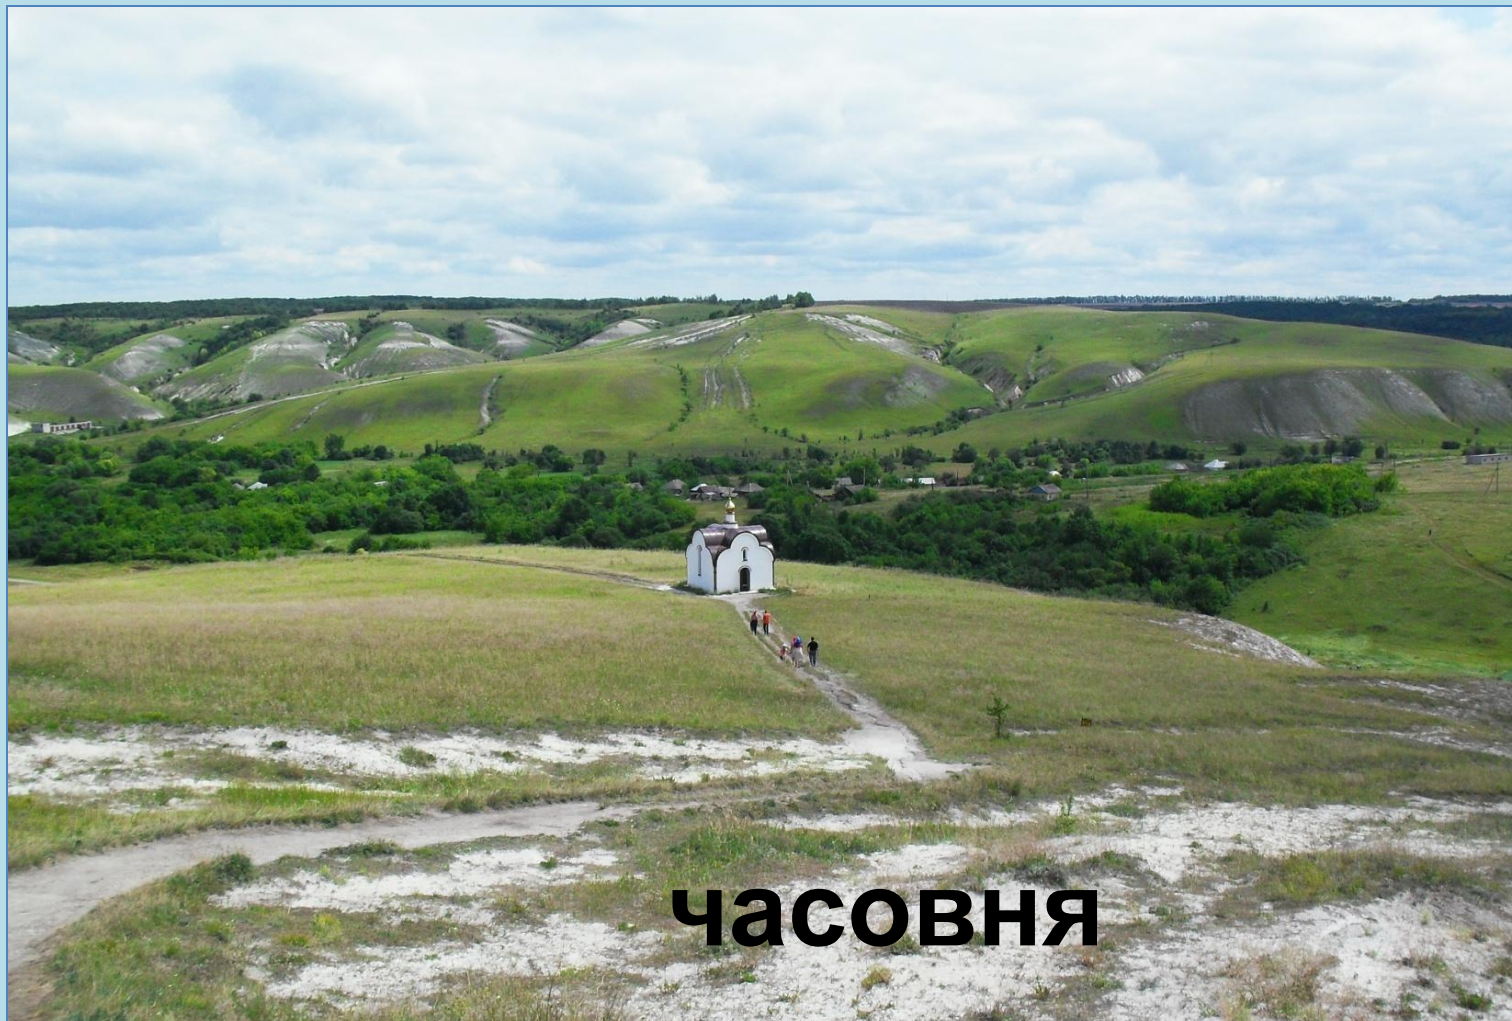

Костомарово

ЧАСОВНЯ

МОУ Подгоренская СОШ №1 Подгоренского муниципального района Воронежской области