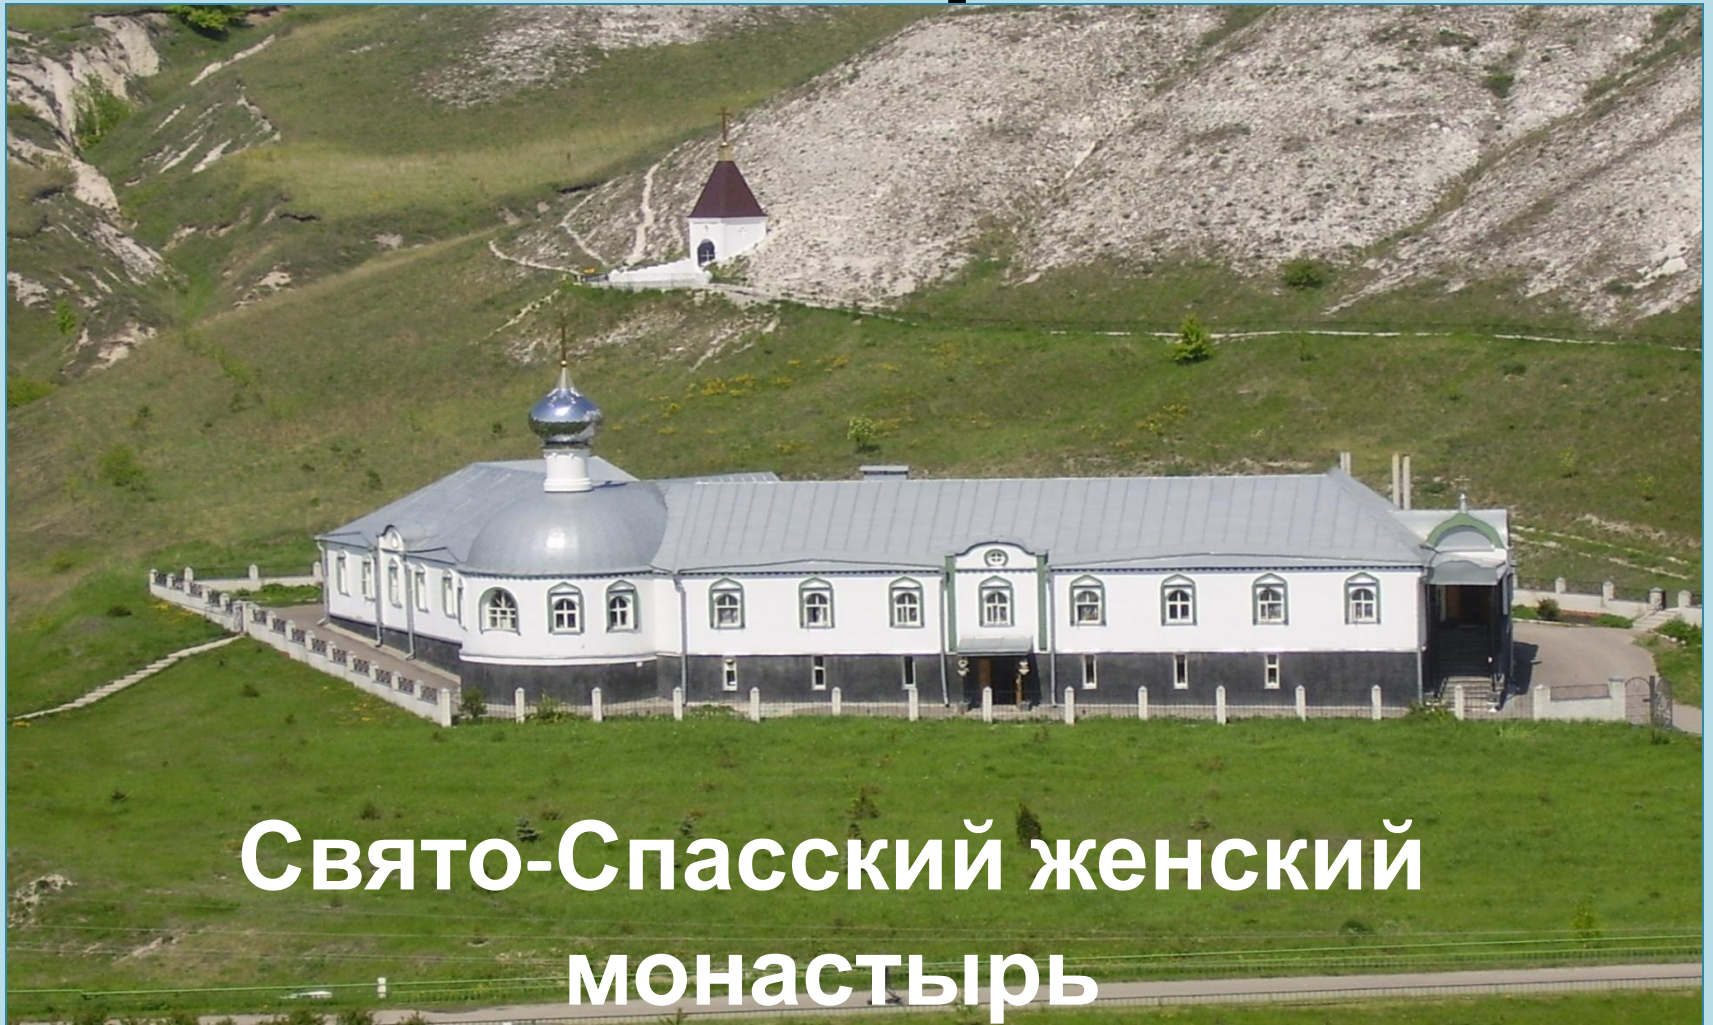

Жемчужины Подгоренской земли

*Туристический
маршрут*

Карта Подгоренского района

МОУ Подгоренская СОШ №1 Подгоренского муниципального района Воронежской области

Костомарово

Храм Серафима Саровского

МОУ Подгоренская СОШ №1 Подгоренского муниципального района Воронежской области

Костомарово

Монастырский двор

МОУ Подгоренская СОШ №1 Подгоренского муниципального района Воронежской области

Костомарово

Свято-Спасский женский монастырь

МОУ Подгоренская СОШ №1 Подгоренского муниципального района Воронежской области