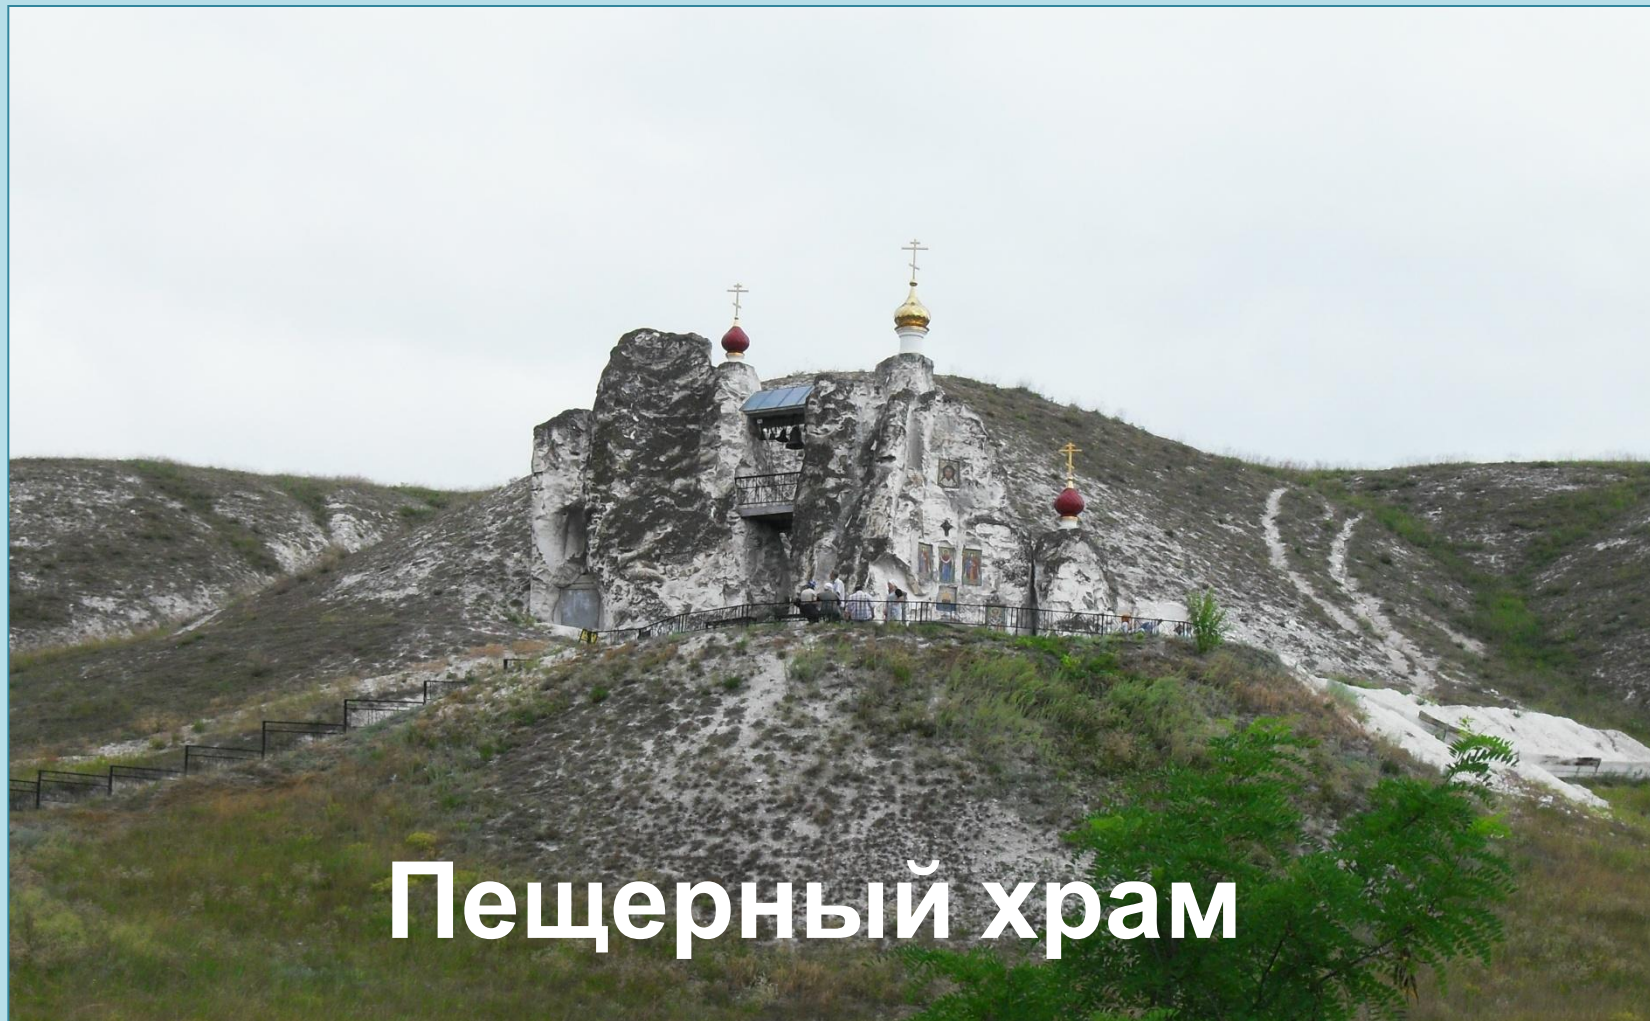

Костомарово

Пещерный храм

МОУ Подгоренская СОШ №1 Подгоренского муниципального района Воронежской области