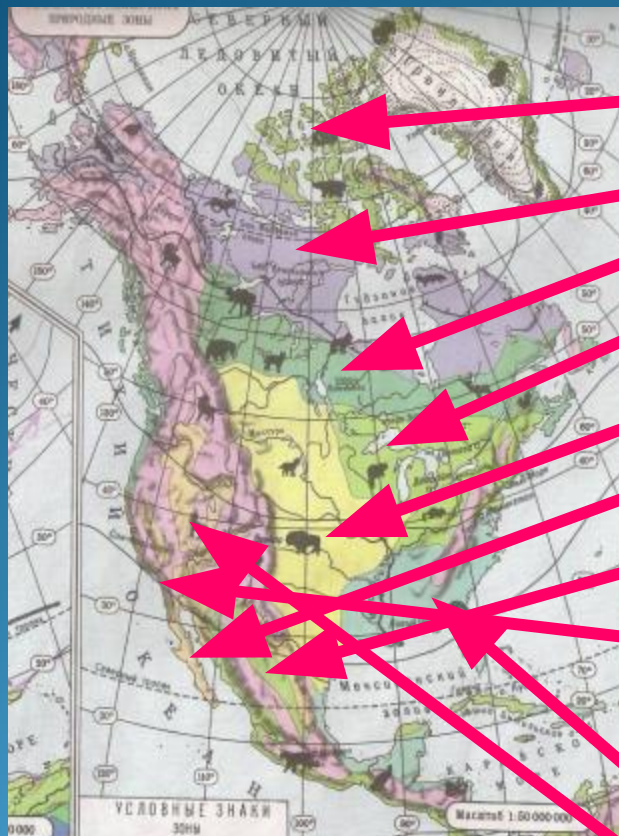

# Животный мир Северной Америки

# Природные зоны Северной Америки

1. Арктическая пустыня
2. Тундра и лесотундра
3. Тайга
4. Смешанные и широколиственные леса
5. Лесостепи и степи
6. Полупустыни и пустыни
7. Саванны и редколесья
8. Жестколиственные вечнозеленые леса и кустарники
9. Переменно – влажные леса
10. Области высотной поясности

# Саванны и редколесья

# Переменно – влажные леса