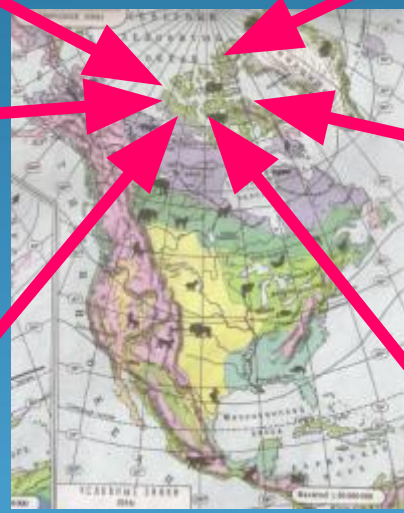

Гренландский тюлень