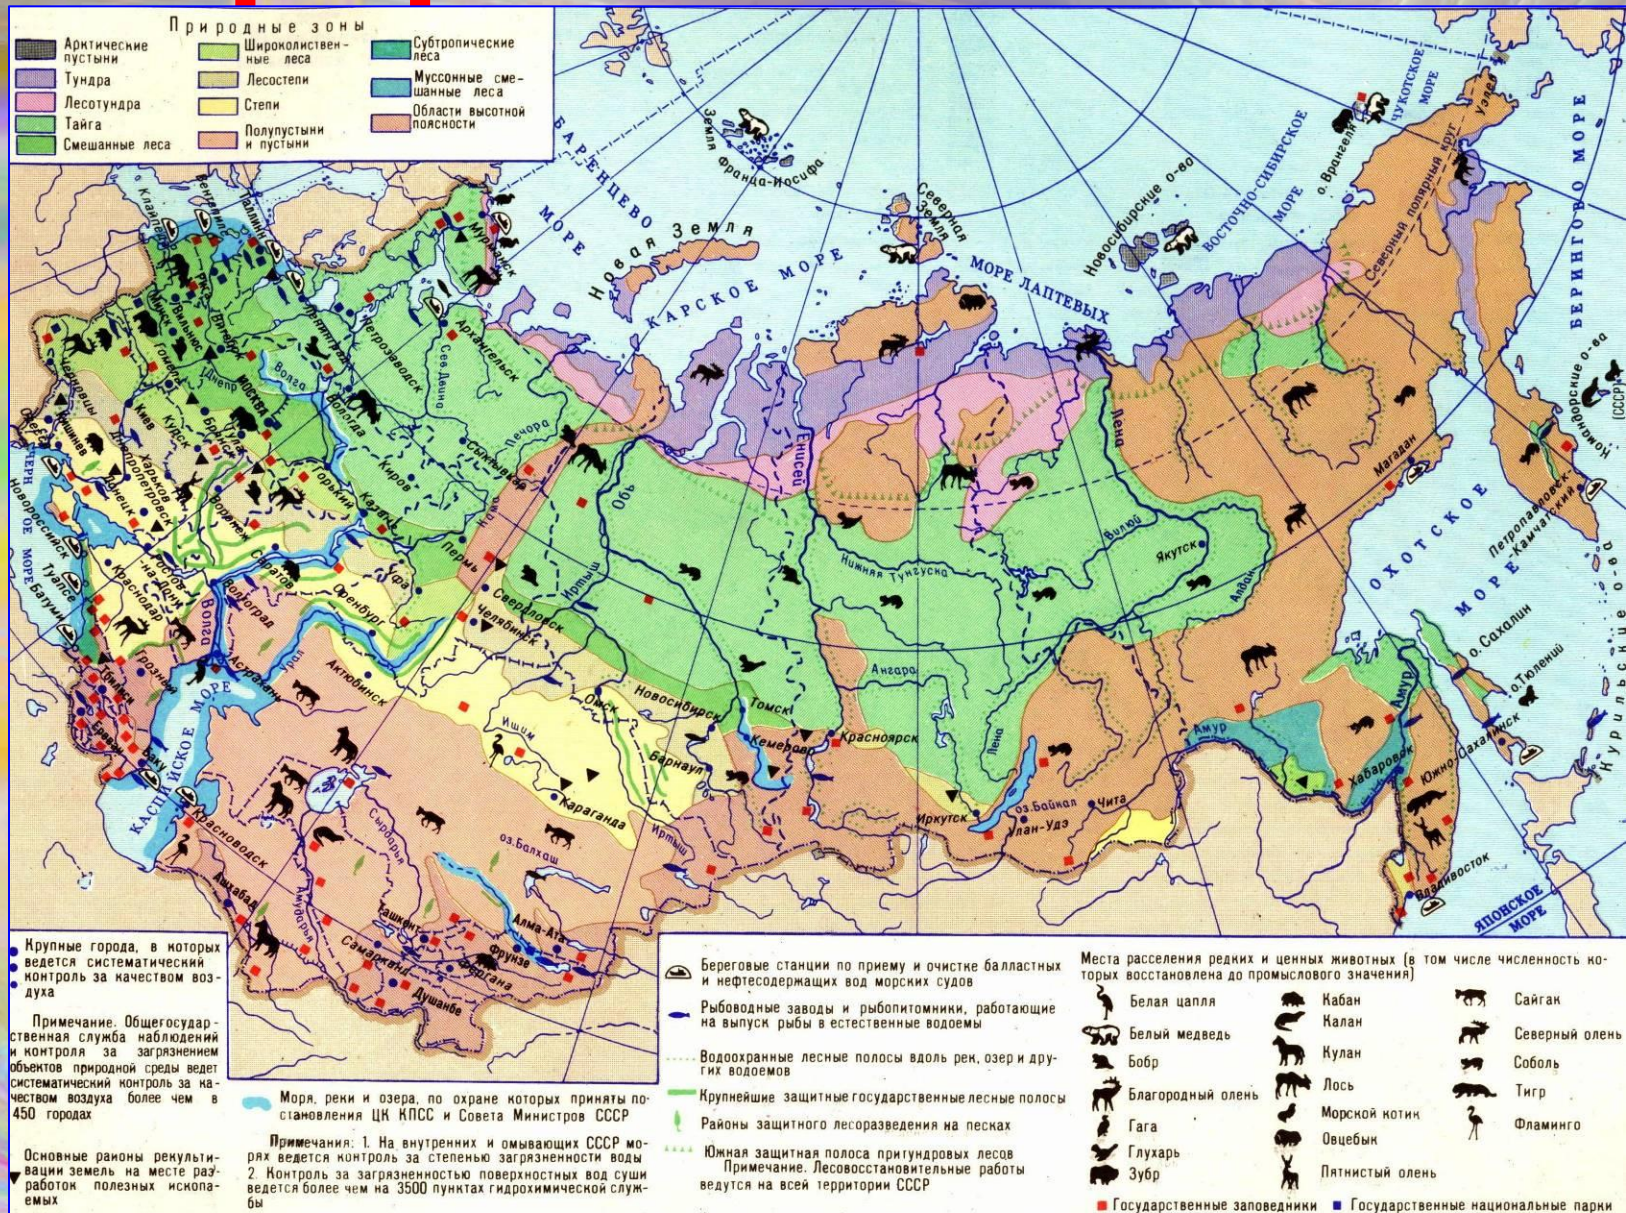

Тема:

Природная зона - степи

Природные зоны

Характеристика зоны

- Климат жаркий, сухой, мало влаги, дуют суховеи.
- Самое благоприятное время года - весна.
- Почвы: глинозём, чернозём.

Растения степи

- Типчак
- Полынь
- Пион
- Ковыль
- Тюльпан

- Тушканчик
- Сайгак
- Мыши полёвки
- Лисы
- Волки
- Орёл
- Дрофа
- Куропатка
- Кобылка

Сайгак

Кобылка

Куропатка

Дрофа

Физминутка!!!

Назови животных степи

Волк- санитар

Экологические проблемы степи

1. Вырубка лесов
2. Незаконный отстрел животных
3. Распахивание целинных земель
4. Вытаптывание травы скотом
5. Пожары
6. Загрязнение почв отходами
7. Загрязнение рек стоками

Проверь себя

- 1) в
- 2) в
- 3) б
- 4) а, в
- 5) б, г, д, ж

A vibrant field of red poppies and white daisies. The background is a lush green field with tall grasses. In the foreground, several large, bright red poppies are in focus, some slightly blurred. Interspersed among them are numerous white daisies with yellow centers. Overlaid on the image are several cartoon smiley face flowers, which are white daisies with a yellow center and a simple face with two dots for eyes and a red tongue sticking out. The word "Переменка!" is written across the middle of the image in large, colorful, stylized Cyrillic letters. The letters are: П (pink), е (yellow), р (blue), м (orange), е (yellow), н (blue), к (pink), а (orange), ! (blue).