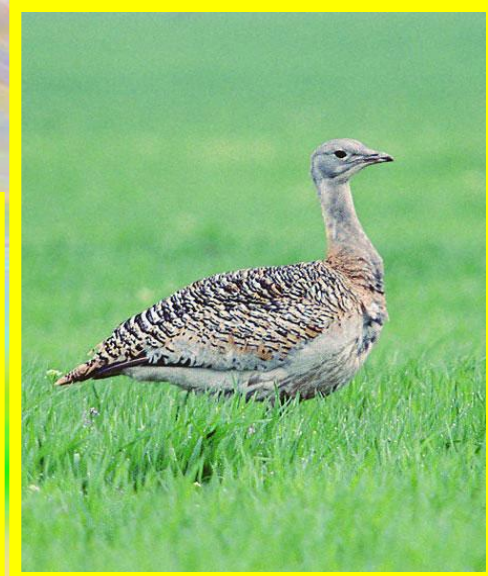

Тилчак

Полынь

Пион

КОВЫЛЬ

Тюльпаны

Растения степи

		т							
		и							
		п							
		ч				п	и	о	н
		а				о			
		к	о	в	ы	л	ь		
						ы			
т	ю	л	ь	п	а	н			
						ь			

Животные степи

- Тушканчик
- Сайгак
- Мыши полёвки
- Лисы
- Волки
- Орёл
- Дрофа
- Куропатка
- Кобылка

Сайгак

Кобылка

Куропатка

Дрофа

Физминутка!!!

Назови животных степи

Волк- санитар

Экологические проблемы степи

1. Вырубка лесов
2. Незаконный отстрел животных
3. Распахивание целинных земель
4. Вытаптывание травы скотом
5. Пожары
6. Загрязнение почв отходами
7. Загрязнение рек стоками