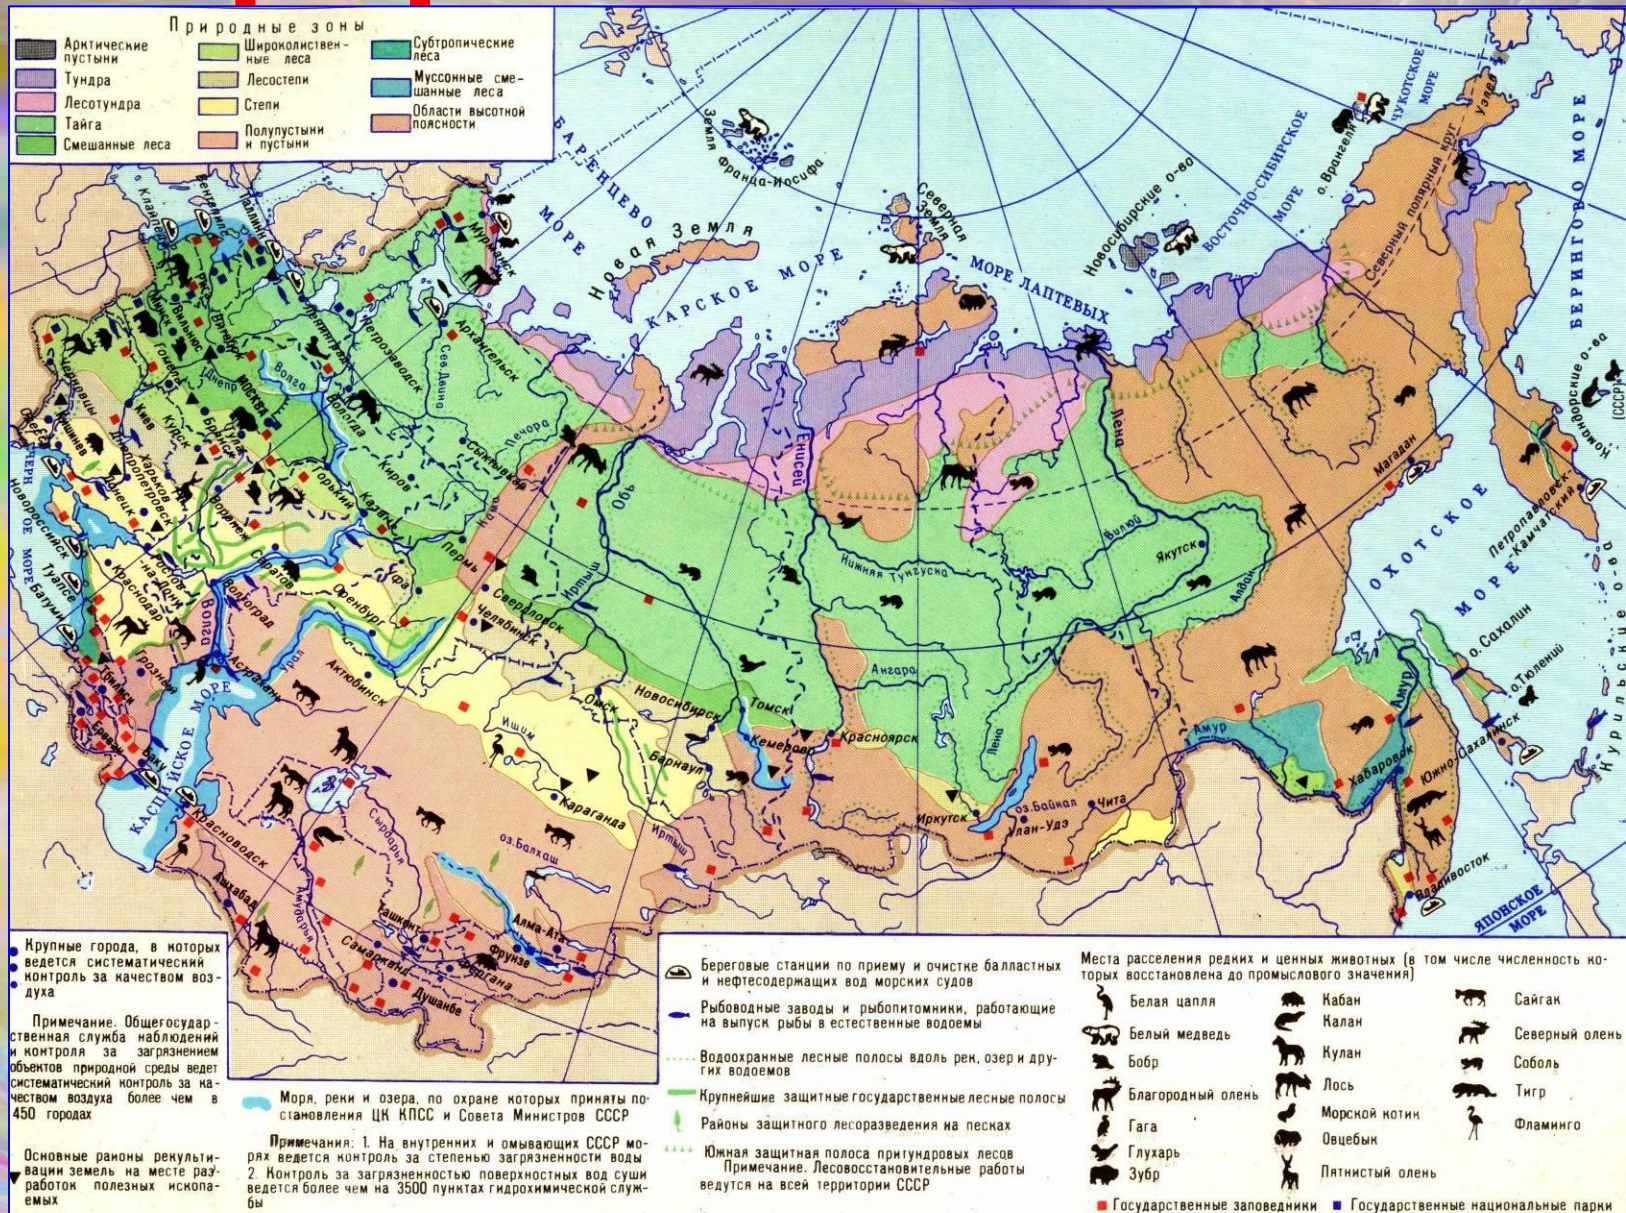

Тема:

Природная зона - степи

Природные зоны

Характеристика зоны

- Климат жаркий, сухой, мало влаги, дуют суховеи.
- Самое благоприятное время года - весна.
- Почвы: глинозём, чернозём.

Растения степи

- Типчак
- Полынь
- Пион
- Ковыль
- Тюльпан

- Тушканчик
- Сайгак
- Мыши полёвки
- Лисы
- Волки
- Орёл
- Дрофа
- Куропатка
- Кобылка

Сайгак

Кобылка

Куропатка

Дрофа

Физминутка!!!

Назови животных степи

Волк- санитар

Экологические проблемы степи

1. Вырубка лесов
2. Незаконный отстрел животных
3. Распахивание целинных земель
4. Вытаптывание травы скотом
5. Пожары
6. Загрязнение почв отходами
7. Загрязнение рек стоками

Проверь себя

- 1) в
- 2) в
- 3) б
- 4) а, в
- 5) б, г, д, ж

A vibrant field of red poppies and white daisies. The background is a lush green field with tall grasses. In the foreground, several large, bright red poppies are in focus, some slightly blurred. Interspersed among them are numerous white daisies with yellow centers. Overlaid on the field is the word "Переменка!" in large, colorful, stylized Cyrillic letters. The letters are: П (magenta), е (yellow), р (blue), м (orange), е (yellow), н (blue), к (magenta), а (orange), ! (blue). There are also several small, cartoonish white daisies with yellow faces and red tongues scattered across the field.