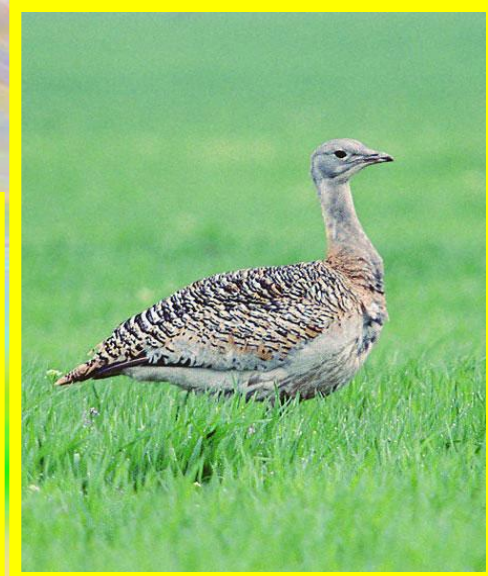

- Тушканчик
- Сайгак
- Мыши полёвки
- Лисы
- Волки
- Орёл
- Дрофа
- Куропатка
- Кобылка

Сайгак

Кобылка

Куропатка

Дрофа

Физминутка!!!

Назови животных степи

Волк- санитар

Экологические проблемы степи

1. Вырубка лесов
2. Незаконный отстрел животных
3. Распахивание целинных земель
4. Вытаптывание травы скотом
5. Пожары
6. Загрязнение почв отходами
7. Загрязнение рек стоками