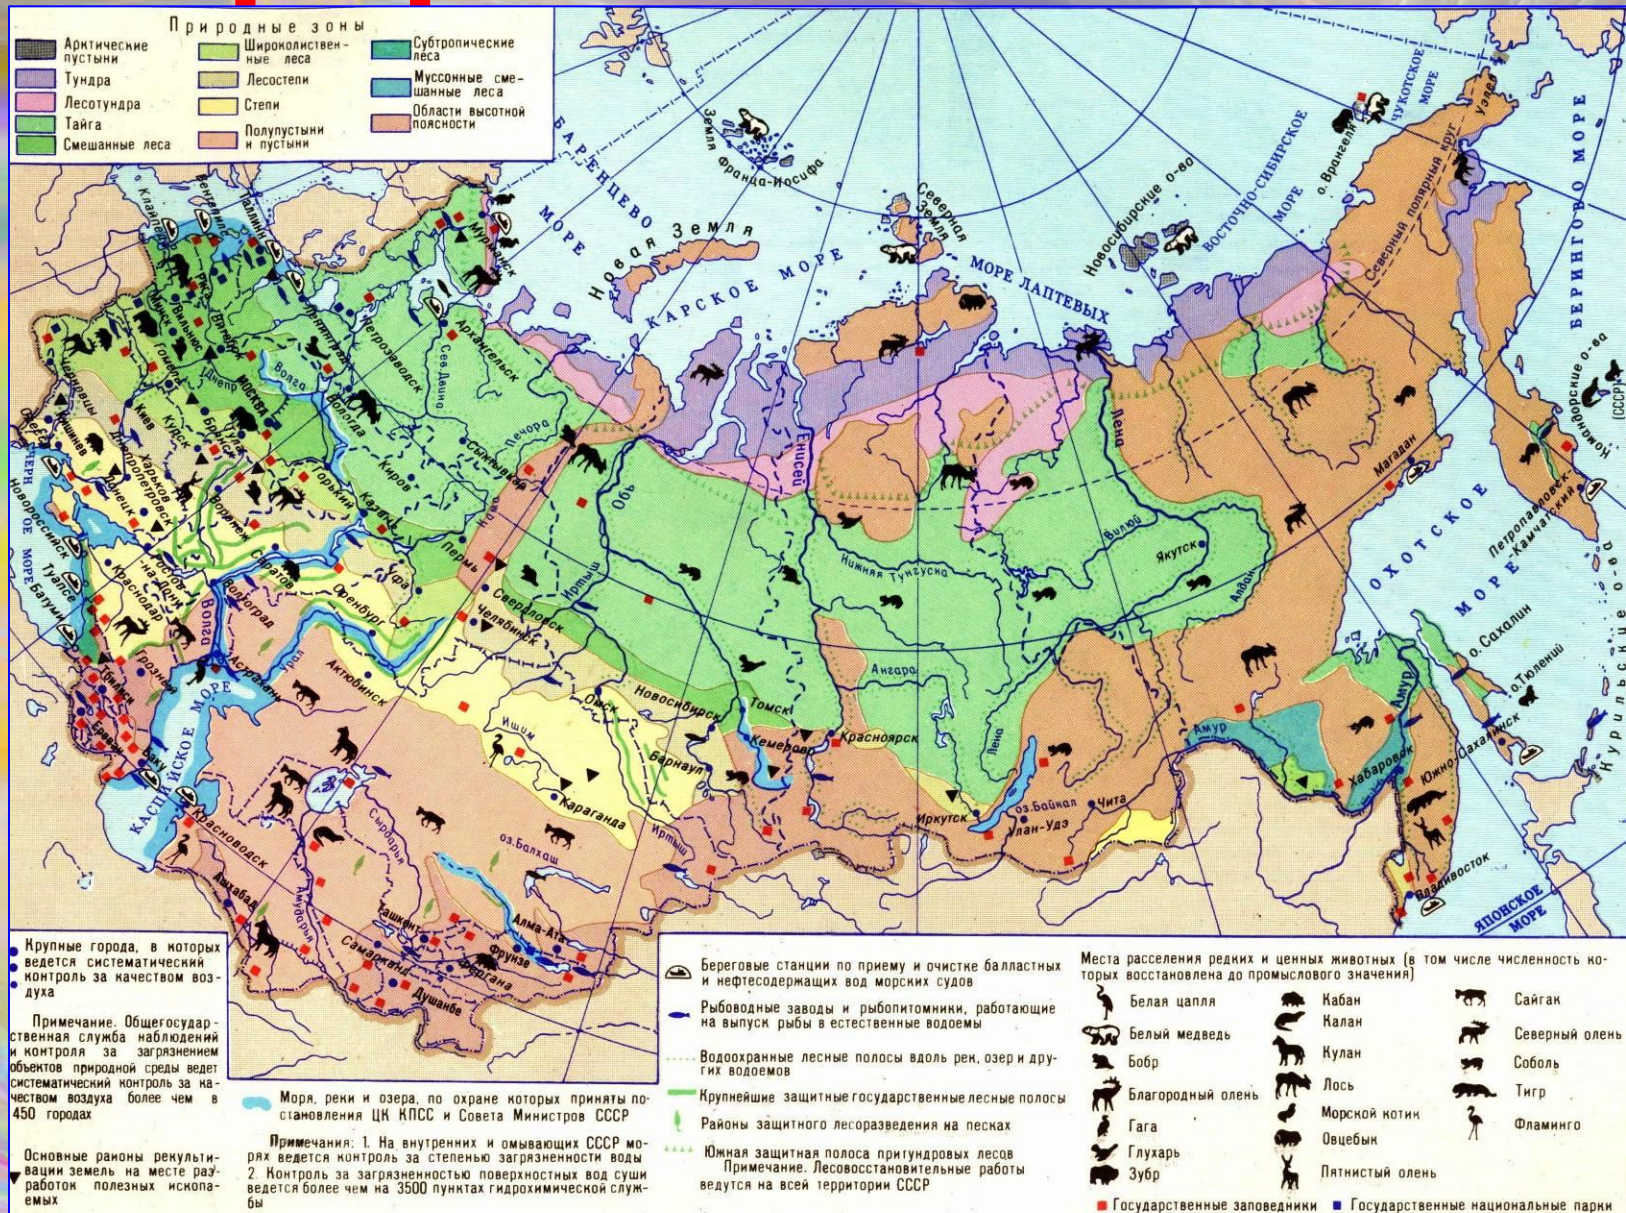

Тема:

Природная зона - степи

Природные зоны

Характеристика зоны

- Климат жаркий, сухой, мало влаги, дуют суховеи.
- Самое благоприятное время года - весна.
- Почвы: глинозём, чернозём.

Растения степи

- Типчак
- Полынь
- Пион
- Ковыль
- Тюльпан

- Тушканчик
- Сайгак
- Мыши полёвки
- Лисы
- Волки
- Орёл
- Дрофа
- Куропатка
- Кобылка

Сайгак

Кобылка

Куропатка

Дрофа

Физминутка!!!

Назови животных степи

Волк- санитар

Экологические проблемы степи

1. Вырубка лесов
2. Незаконный отстрел животных
3. Распахивание целинных земель
4. Вытаптывание травы скотом
5. Пожары
6. Загрязнение почв отходами
7. Загрязнение рек стоками

Проверь себя

- 1) в
- 2) в
- 3) б
- 4) а, в
- 5) б, г, д, ж

A vibrant field of red poppies and white daisies. The background is a lush green field with tall grasses. In the foreground, several large, bright red poppies are in focus, some slightly blurred. Interspersed among them are numerous white daisies with yellow centers. Overlaid on the field is the Russian word "Переменка!" (Break!) in a colorful, playful font. The letters are: П (magenta), е (yellow), р (blue), м (orange), е (yellow), н (blue), к (magenta), а (orange), ! (blue). There are also several small, cartoonish white daisies with yellow faces and red tongues scattered throughout the field.