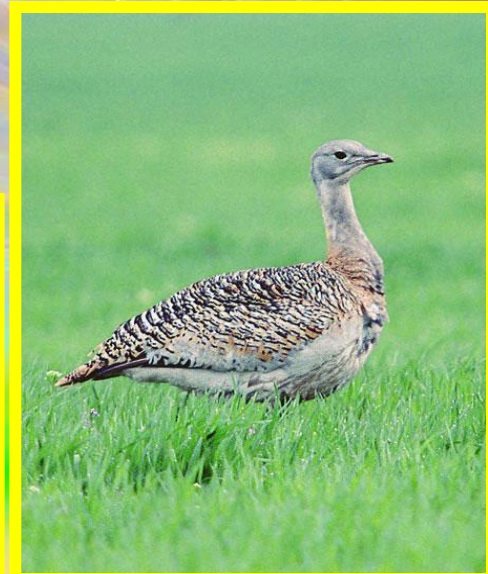

- Тушканчик
- Сайгак
- Мыши полёвки
- Лисы
- Волки
- Орёл
- Дрофа
- Куропатка
- Кобылка

Сайгак

Кобылка

Куропатка

Дрофа

Физминутка!!!

Назови животных степи

Волк- санитар

Экологические проблемы степи

1. Вырубка лесов
2. Незаконный отстрел животных
3. Распахивание целинных земель
4. Вытаптывание травы скотом
5. Пожары
6. Загрязнение почв отходами
7. Загрязнение рек стоками