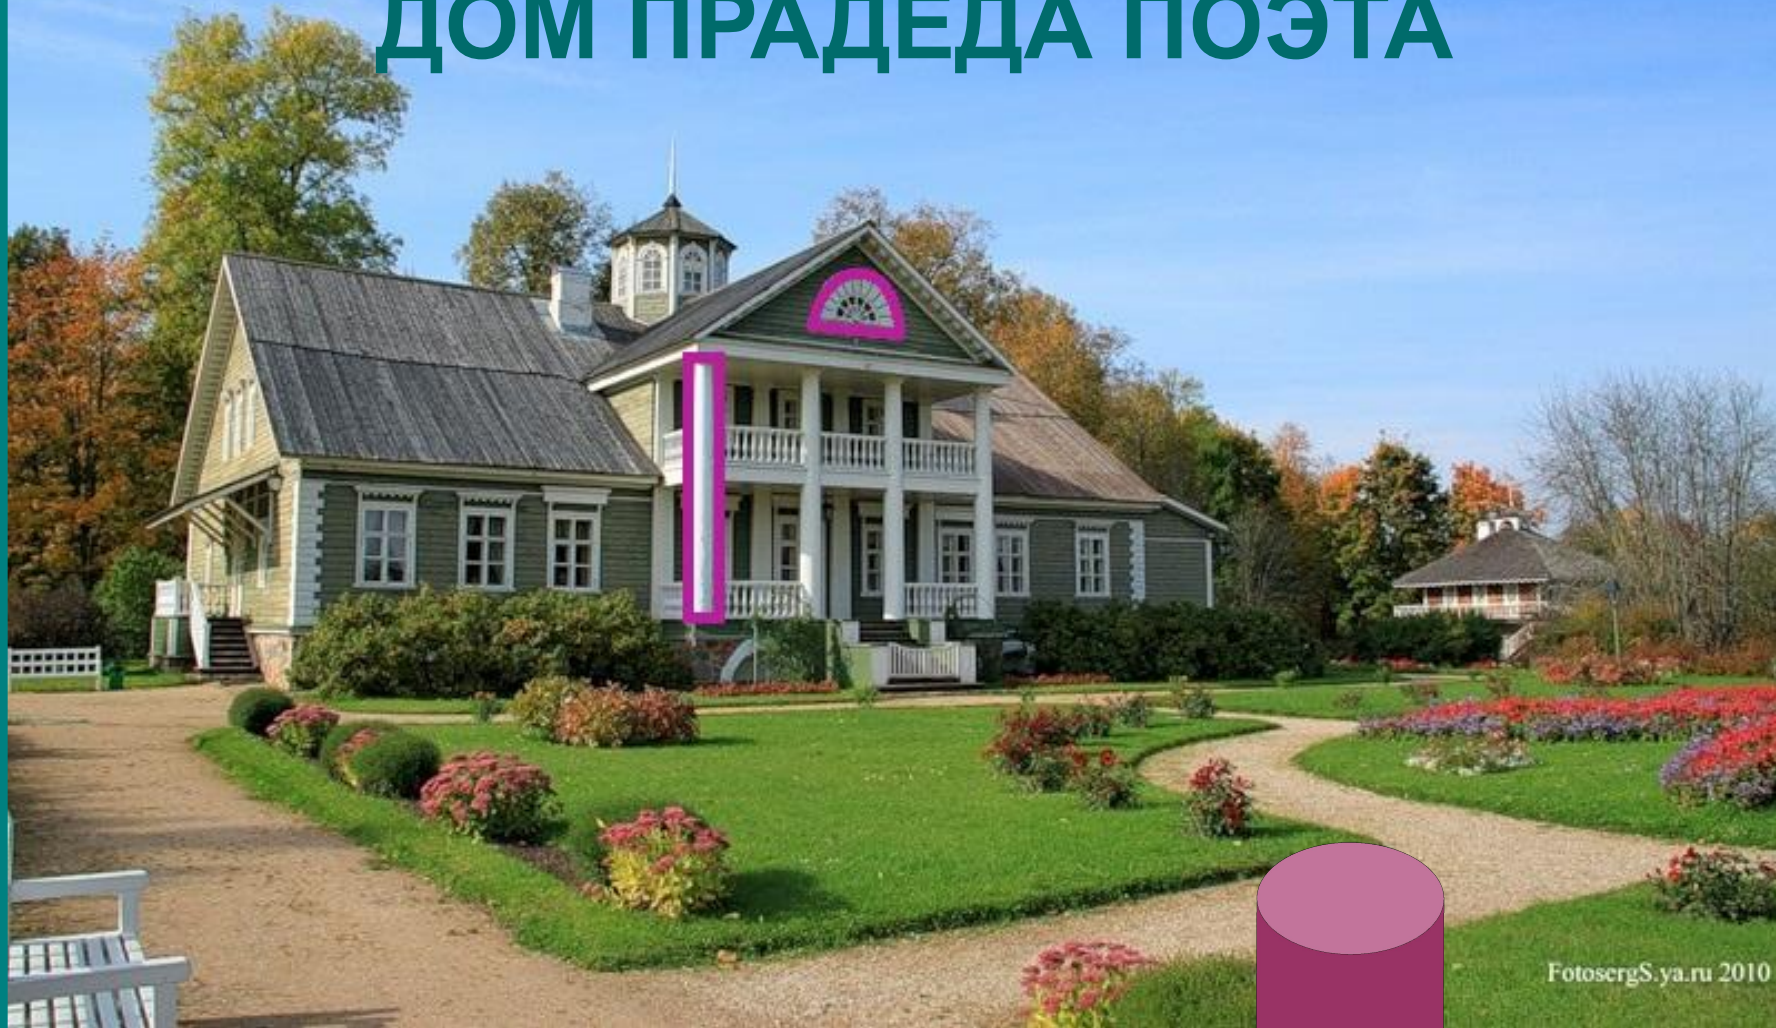

МЕЛЬНИЦА

FotosergS.ya.ru 2010

**УСЕЧЕННАЯ
ПИРАМИДА**

ПЕТРОВСКОЕ ДОМ ПРАДЕДА ПОЭТА

FotosergS.ya.ru 2010

ЦИЛИНДР

СЕГМЕНТ

ЛЮДСКАЯ

ПАРАЛЛЕЛЕПИПЕД

ТРИГОРСКОЕ ДОМ ДРУЗЕЙ А.С. ПУШКИНА

ТРЕУГОЛЬНАЯ
ПРИЗМА

ИСТОЧНИК ИНФОРМАЦИИ:

**<http://pushkin.ellink.ru>
(музей-заповедник
„Михайловское“)**