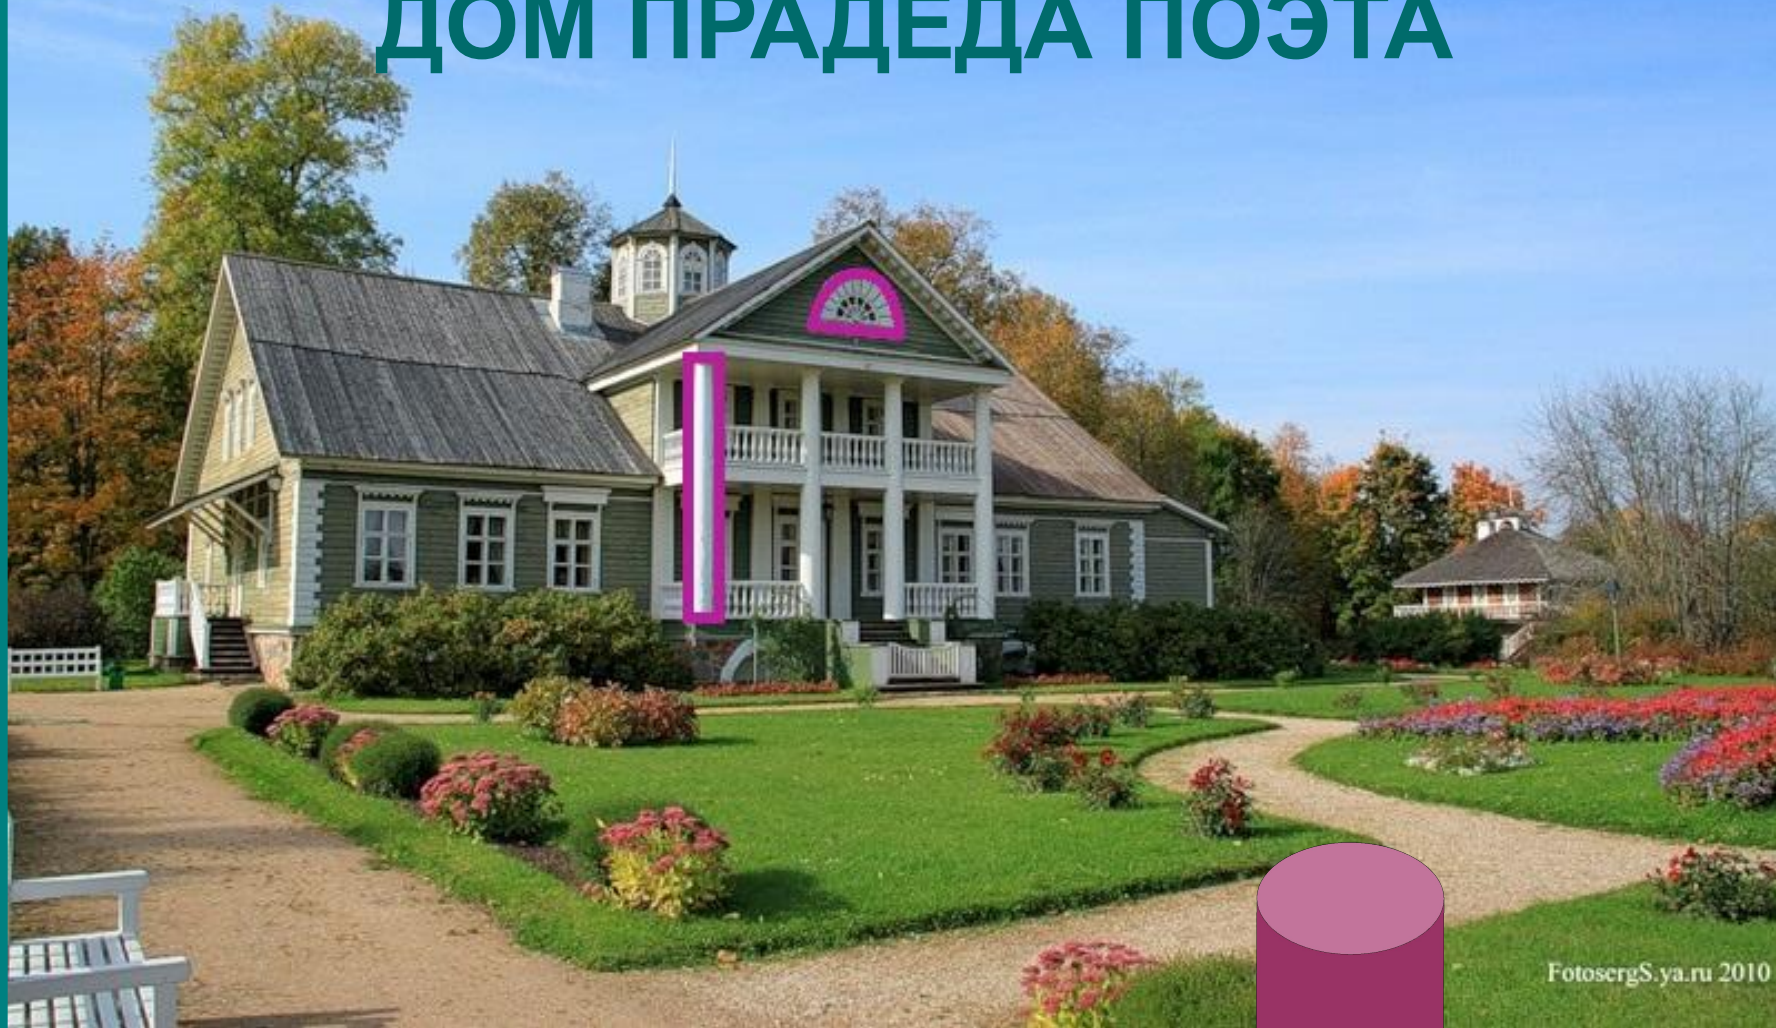

A scenic landscape featuring a river flowing through a valley, surrounded by lush green trees and a wooden fence in the foreground. The sky is clear and bright, suggesting a sunny day.

ГЕОМЕТРИЧЕСКИЕ ФОРМЫ МИХАЙЛОВСКОГО, ПЕТРОВСКОГО, ТРИГОРСКОГО

Выполнила: Семенова Е.А.

ГБОУ НПО ПЛ «Краснодеревец», С-Пб
2012

A field of dandelions with green stems and white seed heads. The text is overlaid on the image.

ЦЕЛЬ:

**УСТАНОВИТЬ СВЯЗЬ МЕЖДУ
ПОЛУЧЕННЫМИ ЗНАНИЯМИ ИЗ
РАЗНЫХ ОБЛАСТЕЙ**

МИХАЙЛОВСКОЕ ДОМ ПУШКИНА А.С.

ТРАПЕЦИЯ

ПРЯМОУГОЛЬНИК

ГОЛУБАЯ БЕСЕДКА

**ШЕСТИУГОЛЬНАЯ
ПРИЗМА**

ПИРАМИДА

МЕЛЬНИЦА

FotosergS.ya.ru 2010

**УСЕЧЕННАЯ
ПИРАМИДА**

ПЕТРОВСКОЕ ДОМ ПРАДЕДА ПОЭТА

FotosergS.ya.ru 2010

СЕГМЕНТ

ЦИЛИНДР

ЛЮДСКАЯ

ПАРАЛЛЕЛЕПИПЕД

ТРИГОРСКОЕ ДОМ ДРУЗЕЙ А.С. ПУШКИНА