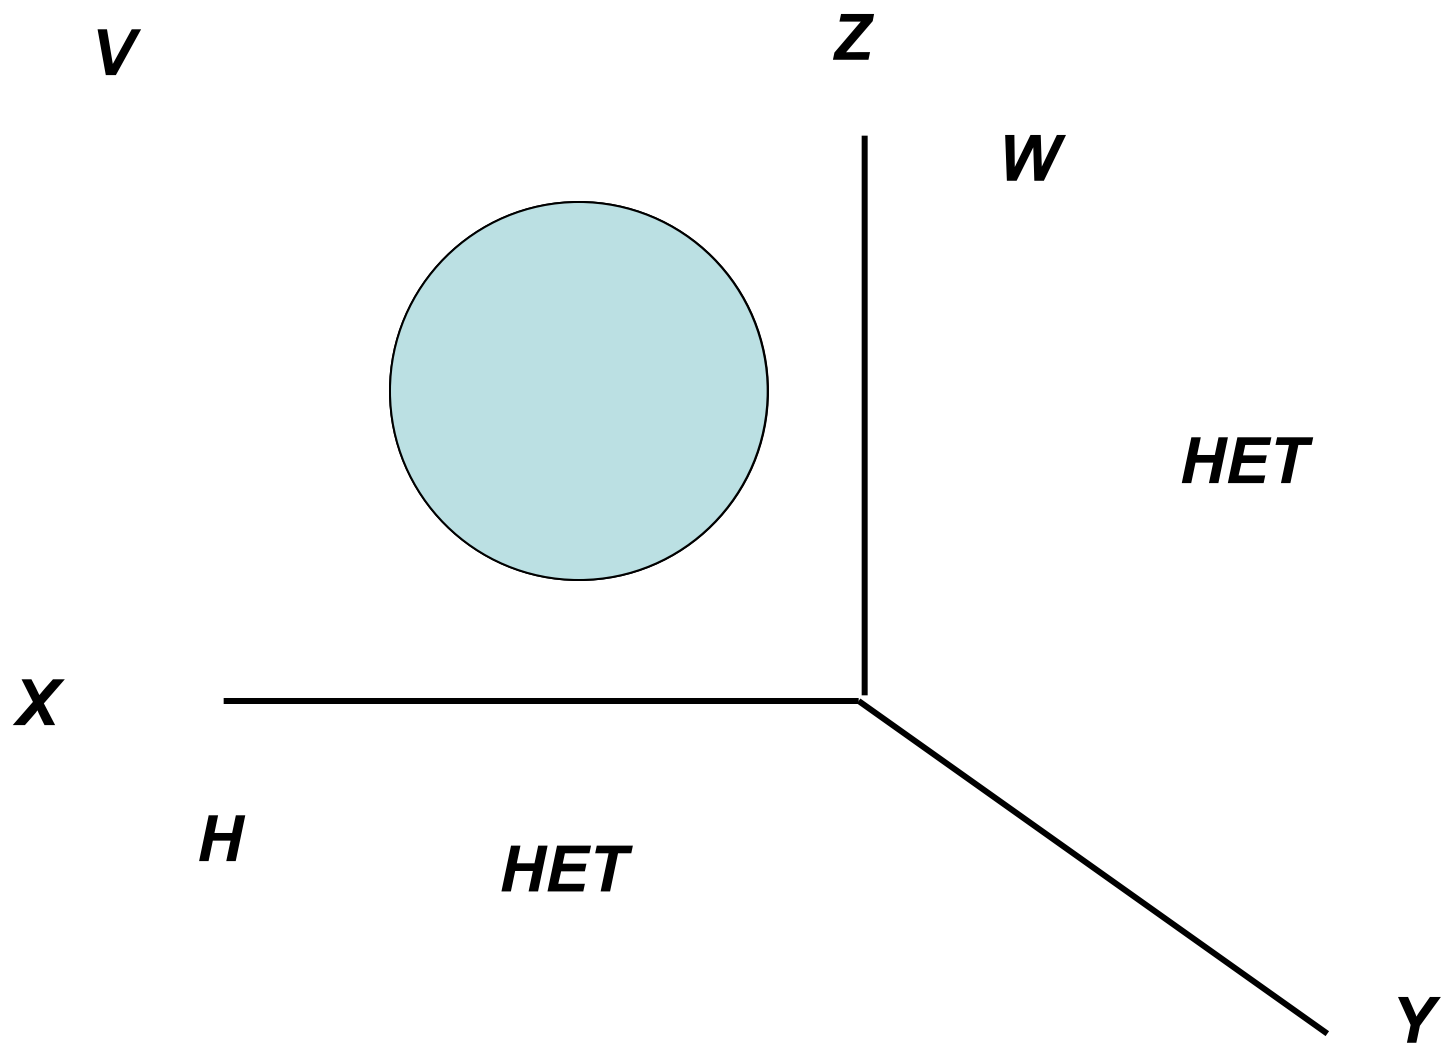

Окружность в аксонометрии

Разработка
учителя черчения школы 76
Выборгского района Санкт-Петербурга
Солдатовой
Веры Васильевны

Фронтальная диметрическая проекция

Изометрическая проекция

Построение овала в горизонтальной плоскости проекции

строим малые дуги овала
из точек пересечения оси Z и окружности строим вспомогательные радиусы

окружность делим на 6 частей
строим большие дуги овала

Построение овала в фронтальной плоскости проекции

основная ось Y

она перпендикулярна плоскости V

Построение овала в профильной плоскости проекции

основная ось X

она перпендикулярна плоскости W