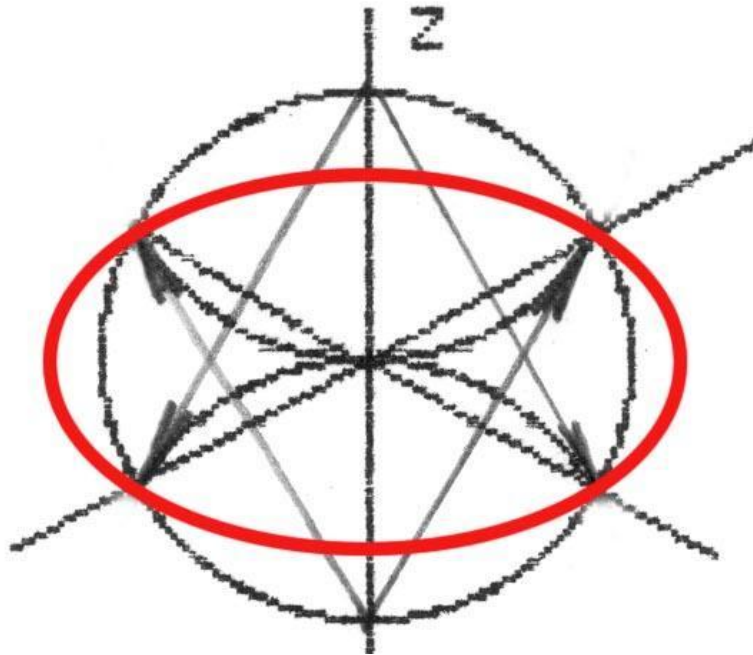

Окружность в аксонометрии

Разработка
учителя черчения школы 76
Выборгского района Санкт-Петербурга
Солдатовой
Веры Васильевны

Фронтальная диметрическая проекция

Изометрическая проекция

Построение овала в горизонтальной плоскости проекции

строим малые дуги овала
из точек пересечения оси Z и окружности строим вспомогательные радиусы

окружность делим на 6 частей
строим большие дуги овала

Построение овала в фронтальной плоскости проекции

основная ось Y

она перпендикулярна плоскости V

Построение овала в профильной плоскости проекции

основная ось X

она перпендикулярна плоскости W