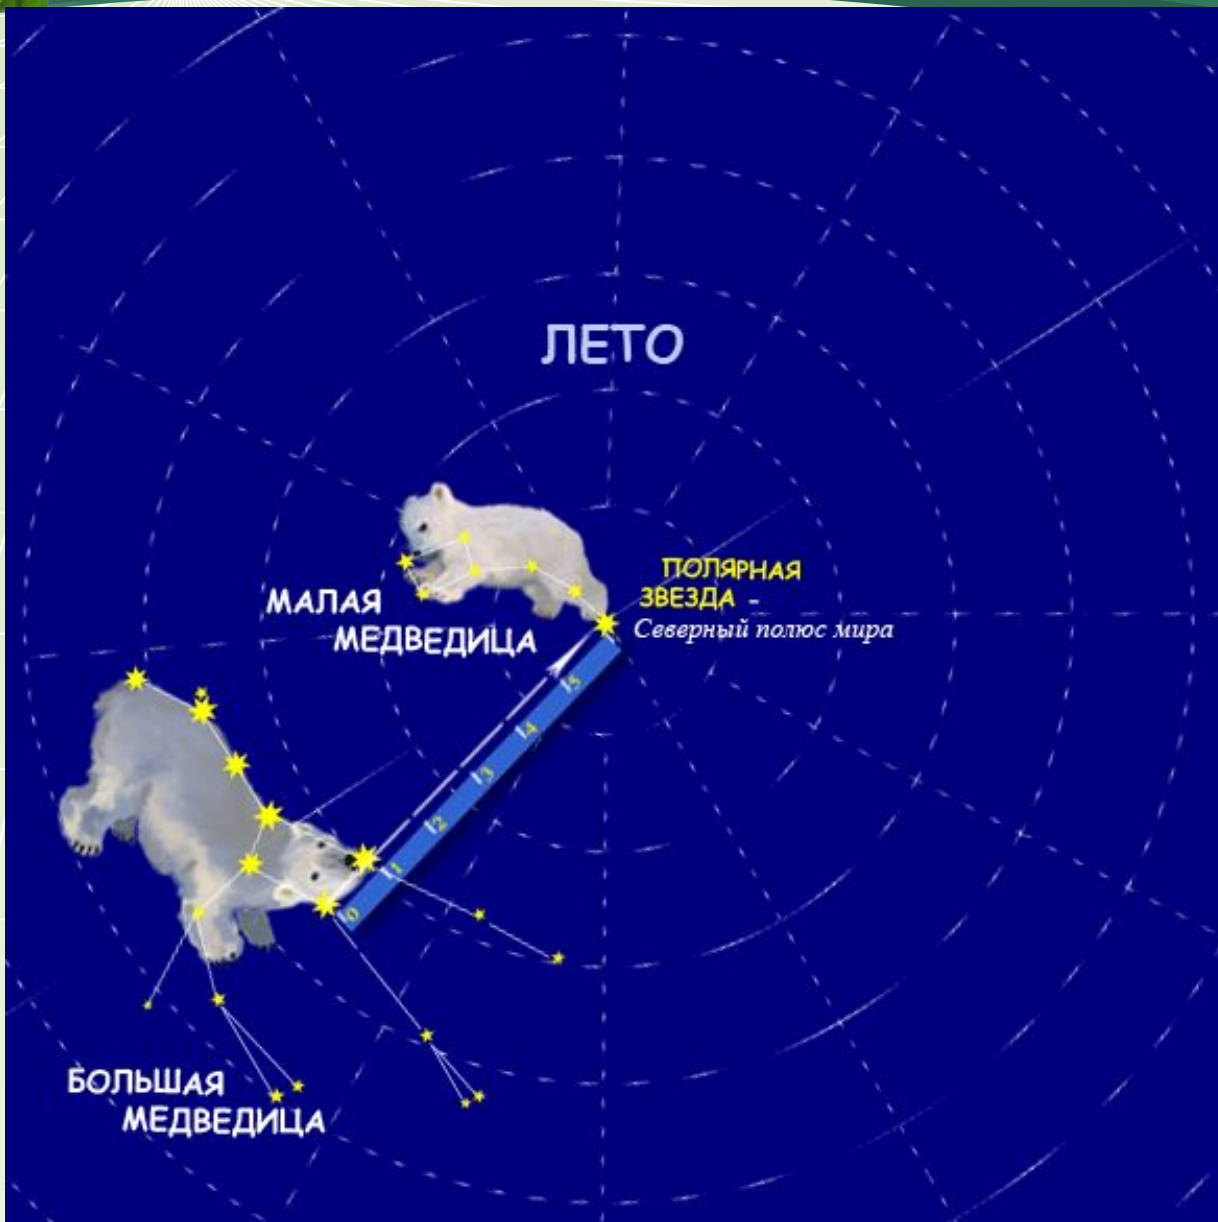

Поворот и центральная симметрия

6 класс

Михарева Галина Валентиновна
учитель математики МБОУ СОШ №3 г.
Пушино Московской области

Поворот (вращение) — движение,
при котором по крайней мере одна точка
плоскости остаётся неподвижной

неподвижная точка

(центр поворота) - O

подвижная точка - A

угол поворота - \sphericalangle

AOA_1

Повороты в окружающем мире

Вращение звезд вокруг полюса

№1. Постройте образ отрезка $MN=4\text{см}$ при повороте на угол 90° вокруг точки O по часовой стрелке

з)

Центральная симметрия

O - центр
симметрии
A, A₁ -
симметричные
точки

Фигуры, симметричные
относительно какой-либо
точки называют **центрально
симметричными** фигурами.

Укажите центр симметрии и пары центрально симметричных точек