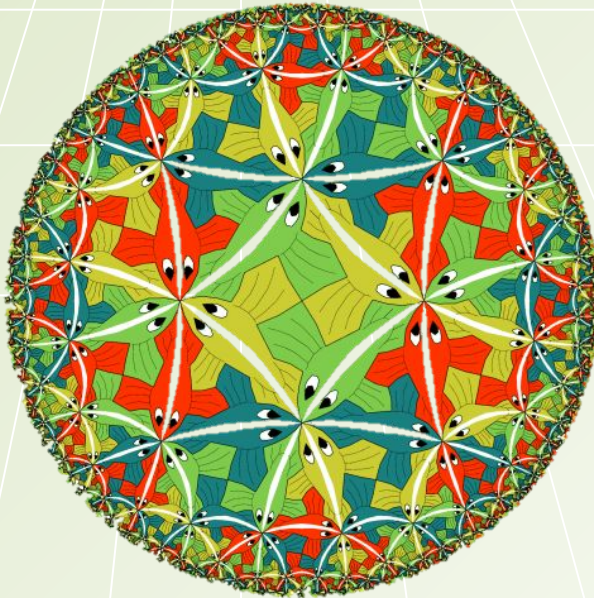

Поворот и центральная симметрия

6 класс

Михарева Галина Валентиновна
учитель математики МБОУ СОШ №3 г.
Пушино Московской области

Поворот (вращение) — движение,
при котором по крайней мере одна точка
плоскости остаётся неподвижной

неподвижная точка

(центр поворота) - O

подвижная точка - A

угол поворота - \sphericalangle

AOA_1

Повороты в окружающем мире

Вращение звезд вокруг полюса

№1. Постройте образ отрезка $MN=4\text{см}$ при повороте на угол 90° вокруг точки O по часовой стрелке

з)

Центральная симметрия

O - центр
симметрии
A, A₁ -
симметричные
точки

Фигуры, симметричные
относительно какой-либо
точки называют **центрально
симметричными** фигурами.

Укажите центр симметрии и пары центрально симметричных точек

Какие фигуры имеют центр симметрии ?

Используемая литература и Интернет-ресурсы:

1. Зубарева И.И. Математика. 6 класс : учеб. для учащихся общеобразоват. учреждений / И.И. Зубарева, А.Г. Мордкович. – 10-е изд., стер. – М. : Мнемозина, 2011. – 264 с. : ил.
2. Зубарева И.И. Математика, 6 класс. Самостоятельные работы для учащихся общеобразовательных учреждений / И.И.Зубарева, И. П. Лепешонкова, М.С. Мильштейн; под ред. И.И.Зубаревой. – 3-е изд., стер. – М. : Мнемозина, 2009. – 136 с. : ил.