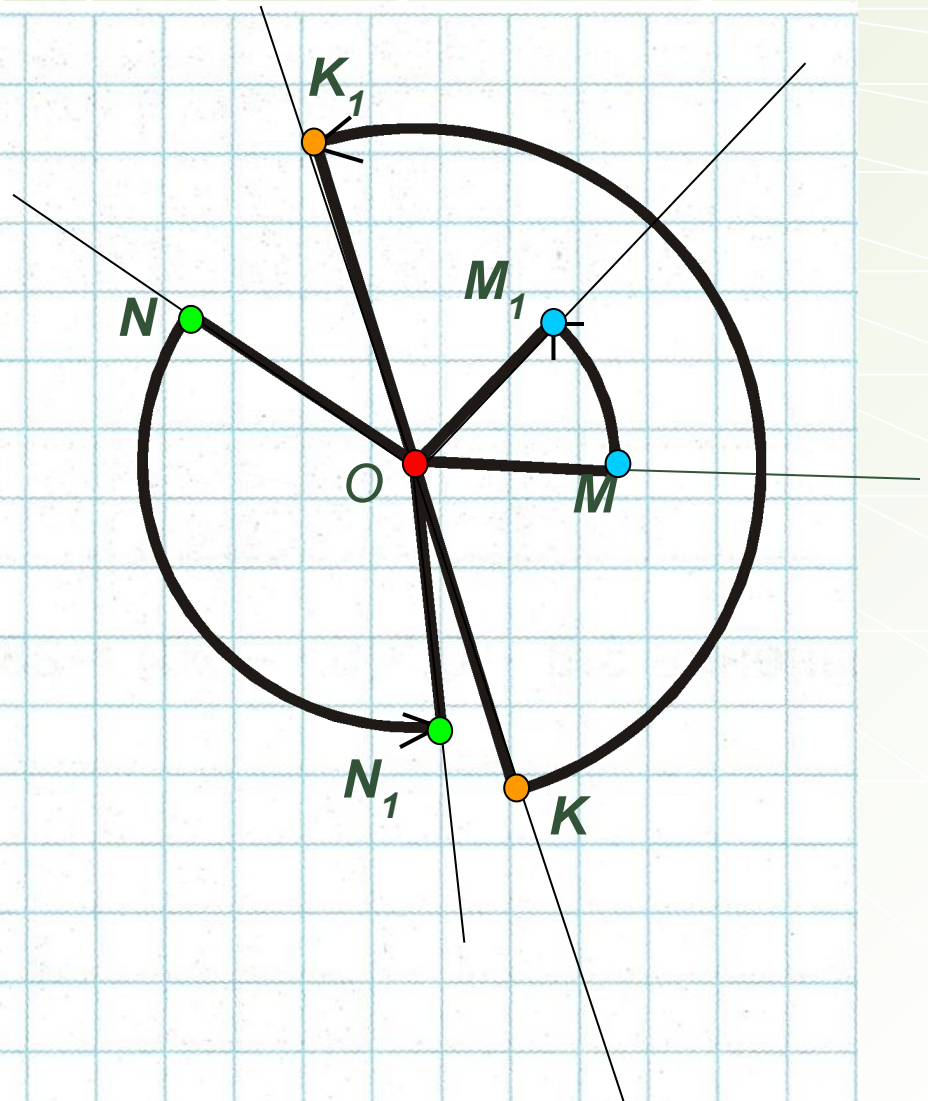

Поворот и центральная симметрия

6 класс

Михарева Галина Валентиновна
учитель математики МБОУ СОШ №3 г.
Пушино Московской области

Поворот (вращение) — движение,
при котором по крайней мере одна точка
плоскости остаётся неподвижной

неподвижная точка

(центр поворота) - O

подвижная точка - A

угол поворота - \sphericalangle

AOA_1

Повороты в окружающем мире

Вращение звезд вокруг полюса

№1. Постройте образ отрезка $MN=4\text{см}$ при повороте на угол 90° вокруг точки O по часовой стрелке

з)

Центральная симметрия

O - центр
симметрии
A, A₁ -
симметричные
точки

Фигуры, симметричные
относительно какой-либо
точки называют **центрально
симметричными** фигурами.

Укажите центр симметрии и пары центрально симметричных точек