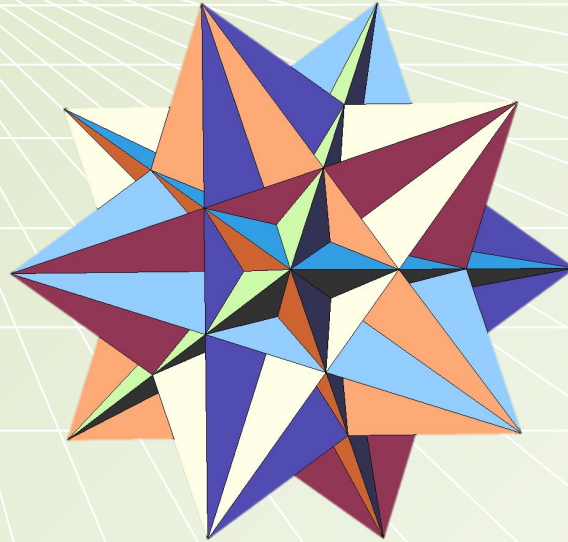

Поворот и центральная симметрия

6 класс

Михарева Галина Валентиновна
учитель математики МБОУ СОШ №3 г.
Пушино Московской области

Поворот (вращение) — движение,
при котором по крайней мере одна точка
плоскости остаётся неподвижной

неподвижная точка

(центр поворота) - O

подвижная точка - A

угол поворота - \sphericalangle

AOA_1

Повороты в окружающем мире

Вращение звезд вокруг полюса

№1. Постройте образ отрезка $MN=4\text{см}$ при повороте на угол 90° вокруг точки O по часовой стрелке

з)

Центральная симметрия

O - центр
симметрии
A, A₁ -
симметричные
точки

Фигуры, симметричные
относительно какой-либо
точки называют **центрально
симметричными** фигурами.

Укажите центр симметрии и пары центрально симметричных точек

Какие фигуры имеют центр симметрии ?

Используемая литература и Интернет-ресурсы:

1. Зубарева И.И. Математика. 6 класс : учеб. для учащихся общеобразоват. учреждений / И.И. Зубарева, А.Г. Мордкович. – 10-е изд., стер. – М. : Мнемозина, 2011. – 264 с. : ил.
2. Зубарева И.И. Математика, 6 класс. Самостоятельные работы для учащихся общеобразовательных учреждений / И.И.Зубарева, И. П. Лепешонкова, М.С. Мильштейн; под ред. И.И.Зубаревой. – 3-е изд., стер. – М. : Мнемозина, 2009. – 136 с. : ил.