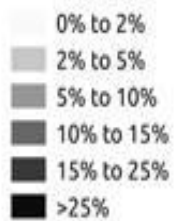

- 31 Мозамбик
- 32 Маврикий
- 33 Южно-Африканская Республика
- 34 Лесото
- 35 Свазиленд
- 36 Пакистан
- 37 Индия
- 38 Бангладеш
- 39 Шри-Ланка
- 40 Мальдивы
- 41 Малайзия
- 42 Бруней
- 43 Сингапур
- 44 Папуа-Новая Гвинея
- 45 Науру
- 46 Соломоновы Острова
- 47 Кирибати
- 48 Тувалу
- 49 Самоа
- 50 Вануату

СТРАНЫ – ЧЛЕНЫ СОДРУЖЕСТВА

Страны, формальной главой которых является королева Великобритании	■ 1 Великобритания	■ 7 Сент-Винсент и Гренадины	■ 13 Гренада	■ 19 Гана	■ 25 Танзания	■ 51 Фиджи**
■ 2 Канада	■ 8 Тринидад и Тобаго	■ 14 Гайана	■ 20 Нигерия	■ 26 Малави	■ 52 Тонга	
■ 3 Багамские Острова	■ 9 Антигуа и Барбуда	■ 15 Мальта	■ 21 Камерун	■ 27 Замбия	■ 53 Австралия	
■ 4 Белиз	■ 10 Доминика	■ 16 Кипр	■ 22 Уганда	■ 28 Намибия	■ 54 Новая Зеландия	
■ 5 Ямайка	■ 11 Сент-Люсия	■ 17 Гамбия	■ 23 Кения	■ 29 Ботсвана		
■ 6 Сент-Китс и Невис	■ 12 Барбадос	■ 18 Сьерра-Леоне	■ 24 Сейшельские Острова	■ 30 Зимбабве*		

*Исключена в 2002 г.
 **Членство приостановлено в 2006 г.

OUR JAMAICAN PROBLEM

Pathe News

Этническая
карта Лондона:

БЕЛЫЕ БРИТАНЦЫ

данные переписи
населения 2011 г.

Этническая
карта Лондона:

ПАКИСТАНЦЫ

данные переписи
населения 2011 г.

Black African

Этническая
карта Лондона:

ИНДУСЫ

данные переписи
населения 2011 г.

- 1 City of London (not a London borough)
- 2 City of Westminster
- 3 Kensington and Chelsea
- 4 Hammersmith and Fulham
- 5 Wandsworth
- 6 Lambeth
- 7 Southwark
- 8 Tower Hamlets
- 9 Hackney
- 10 Islington
- 11 Camden
- 12 Brent
- 13 Ealing
- 14 Hounslow
- 15 Richmond upon Thames
- 16 Kingston upon Thames
- 17 Merton