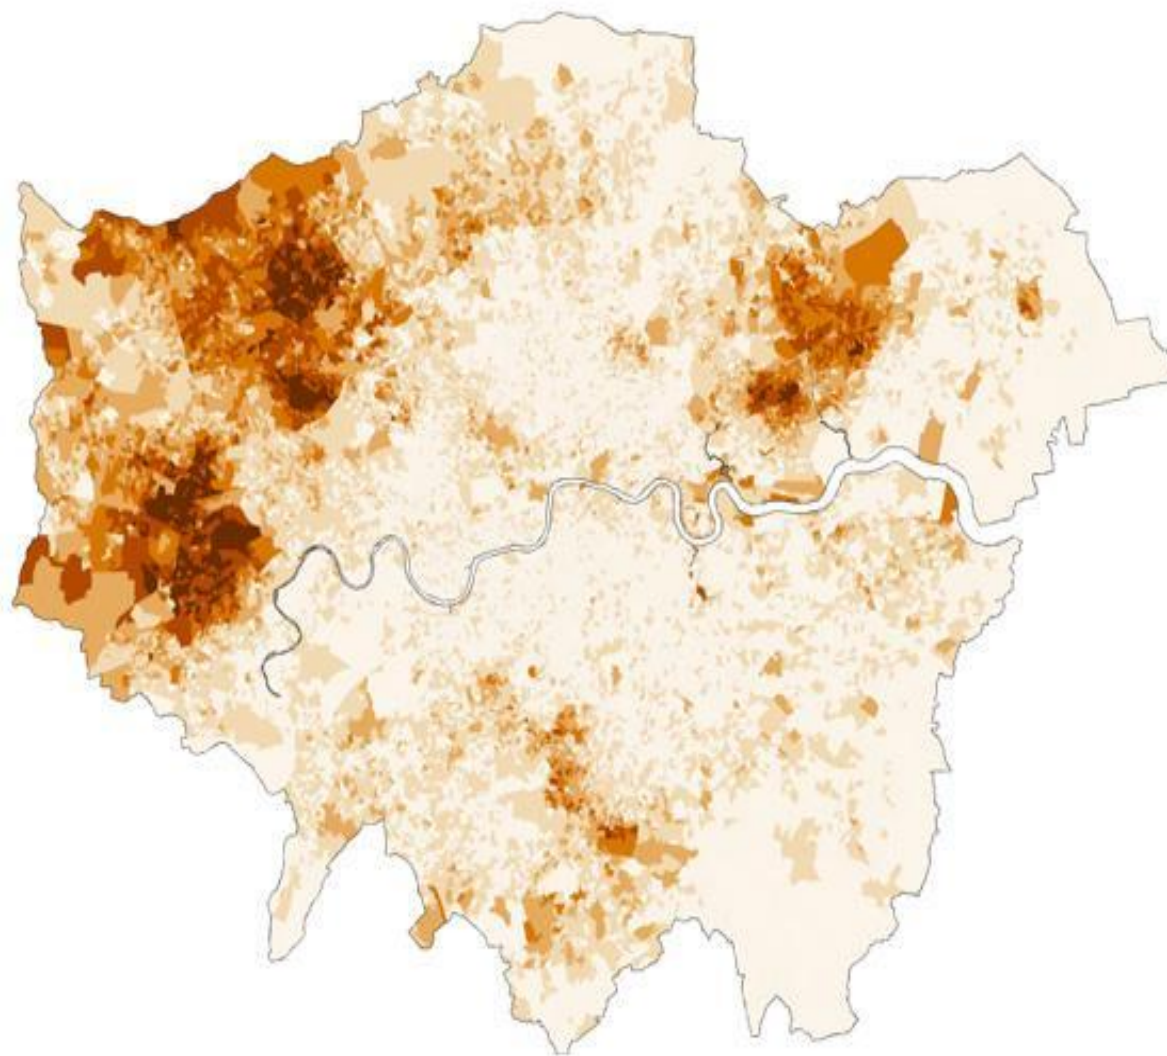

данные переписи
населения 2011 г.

Black African

Этническая
карта Лондона:

ИНДУСЫ

данные переписи
населения 2011 г.

- 1 City of London (not a London borough)
- 2 City of Westminster
- 3 Kensington and Chelsea
- 4 Hammersmith and Fulham
- 5 Wandsworth
- 6 Lambeth
- 7 Southwark
- 8 Tower Hamlets
- 9 Hackney
- 10 Islington
- 11 Camden
- 12 Brent
- 13 Ealing
- 14 Hounslow
- 15 Richmond upon Thames
- 16 Kingston upon Thames
- 17 Merton

- 18 Sutton
- 19 Croydon
- 20 Bromley
- 21 Lewisham
- 22 Greenwich
- 23 Bexley
- 24 Havering
- 25 Barking and Dagenham
- 26 Redbridge
- 27 Newham
- 28 Waltham Forest
- 29 Haringey
- 30 Enfield
- 31 Barnet
- 32 Harrow
- 33 Hillingdon