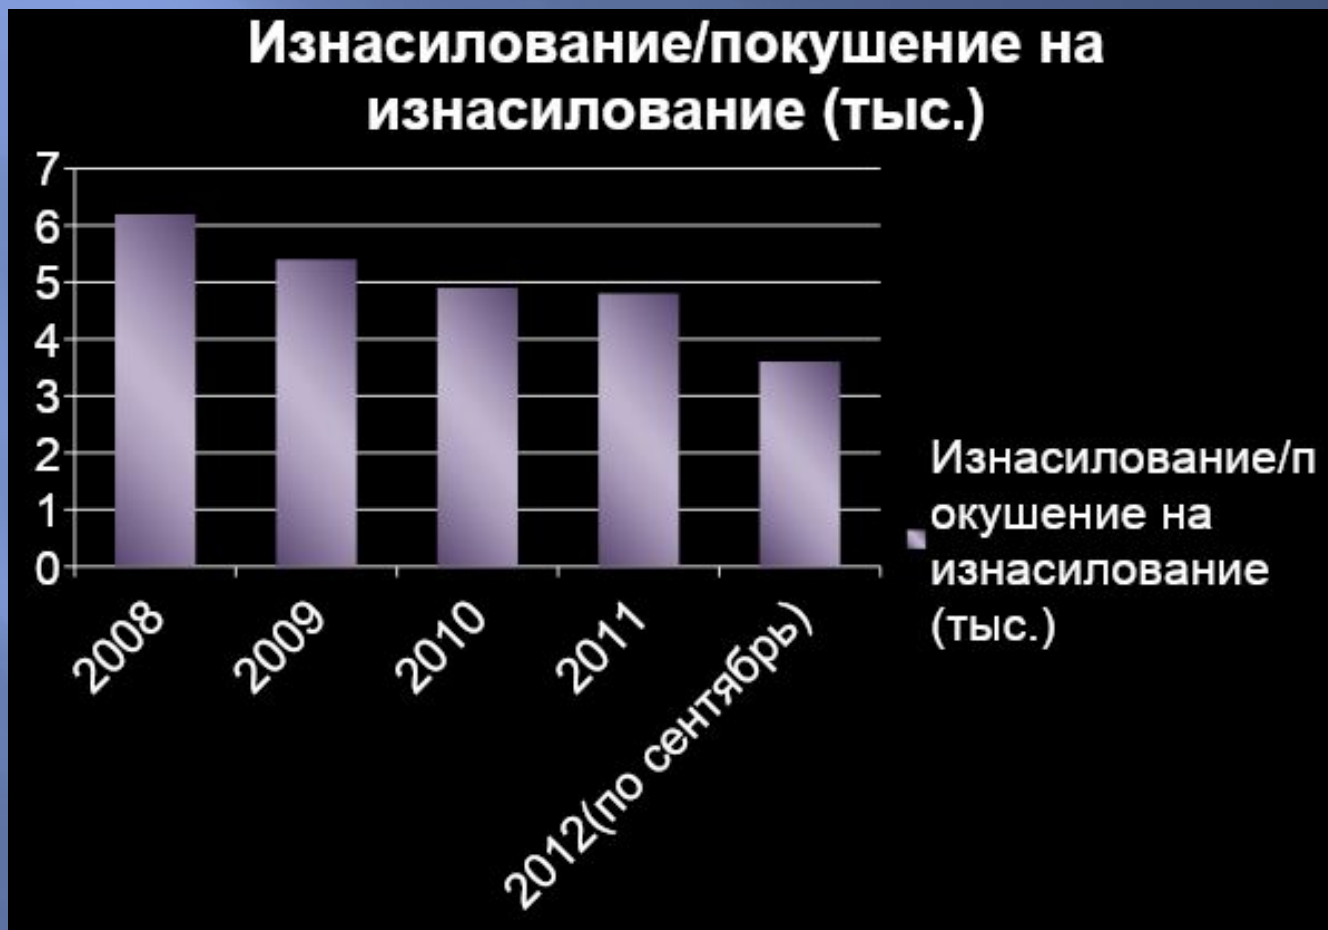

# СТАТИСТИКА ПРЕСТУПНОСТИ В РОССИЙСКОЙ ФЕДЕРАЦИИ

# СТАТИСТИКА ИЗНАСИЛОВАНИЙ И ПОКУШЕНИЯ НА ИЗНАСИЛОВАНИЕ

Изнасилование,  
Мартин ван Маэле, 1905  
год.

Изнасилование  
Лукреции Секстом  
Тарквинием, 1571 год.

# Сезонность изнасилований и покушения на изнасилование

На основании статистических данных за 2011 год можно сделать вывод, что основное число изнасилований приходится на летний период, причем пик активности приходится на июнь – 487 случаев; в июле – 470 случаев; в августе – 450 случаев.