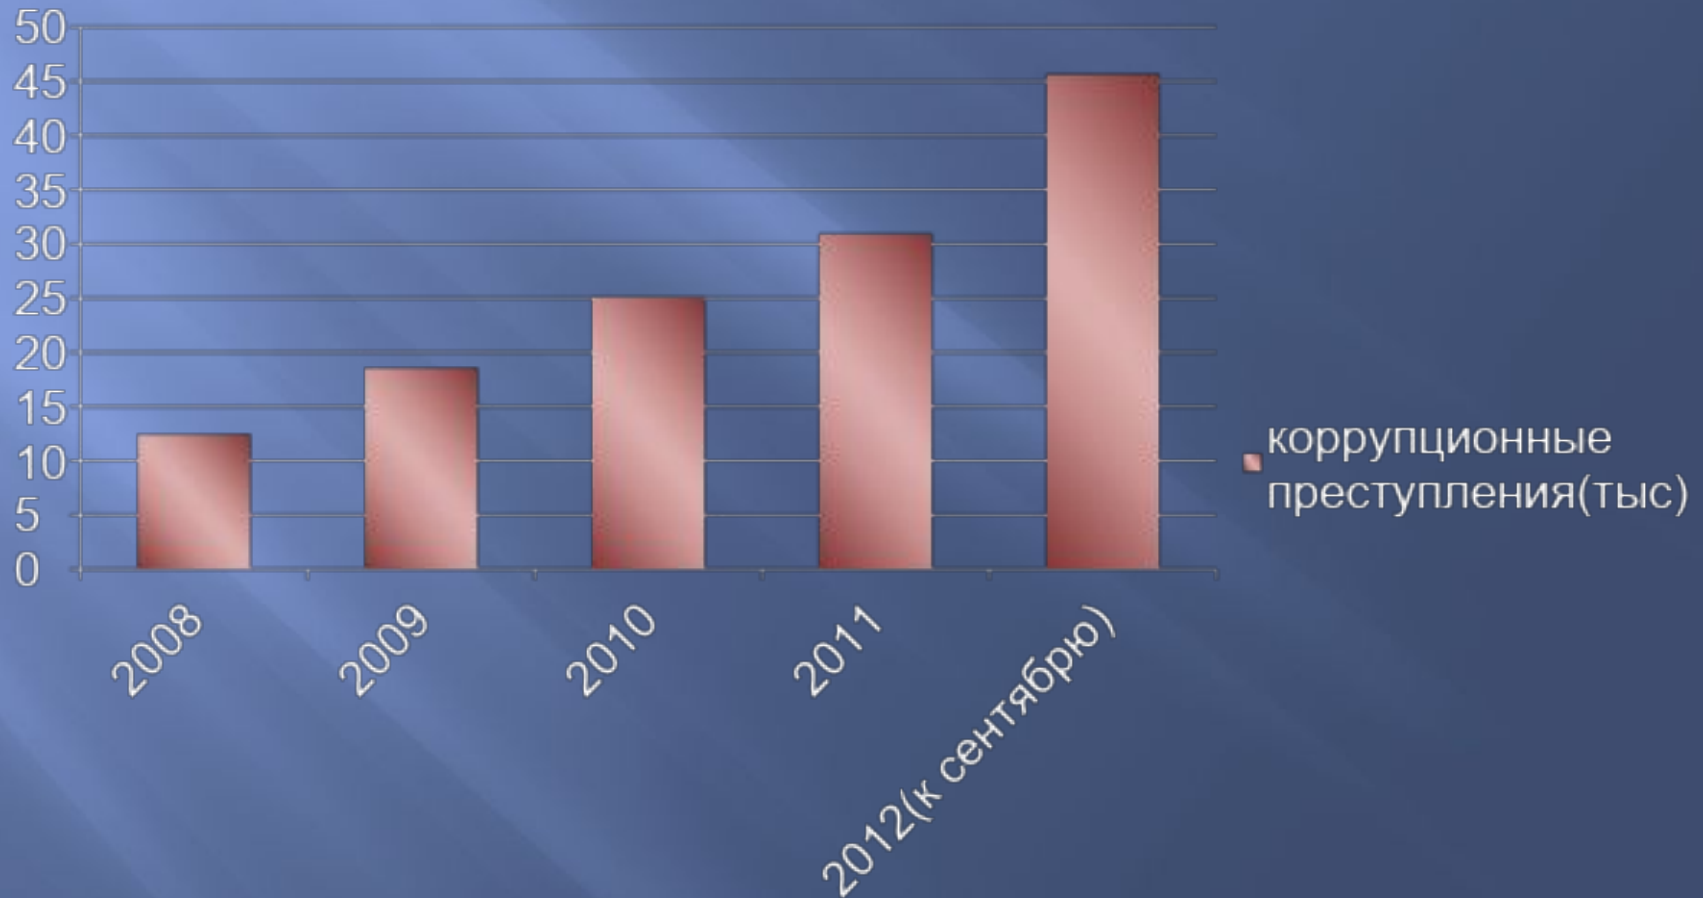

Статистика коррупционных преступлений