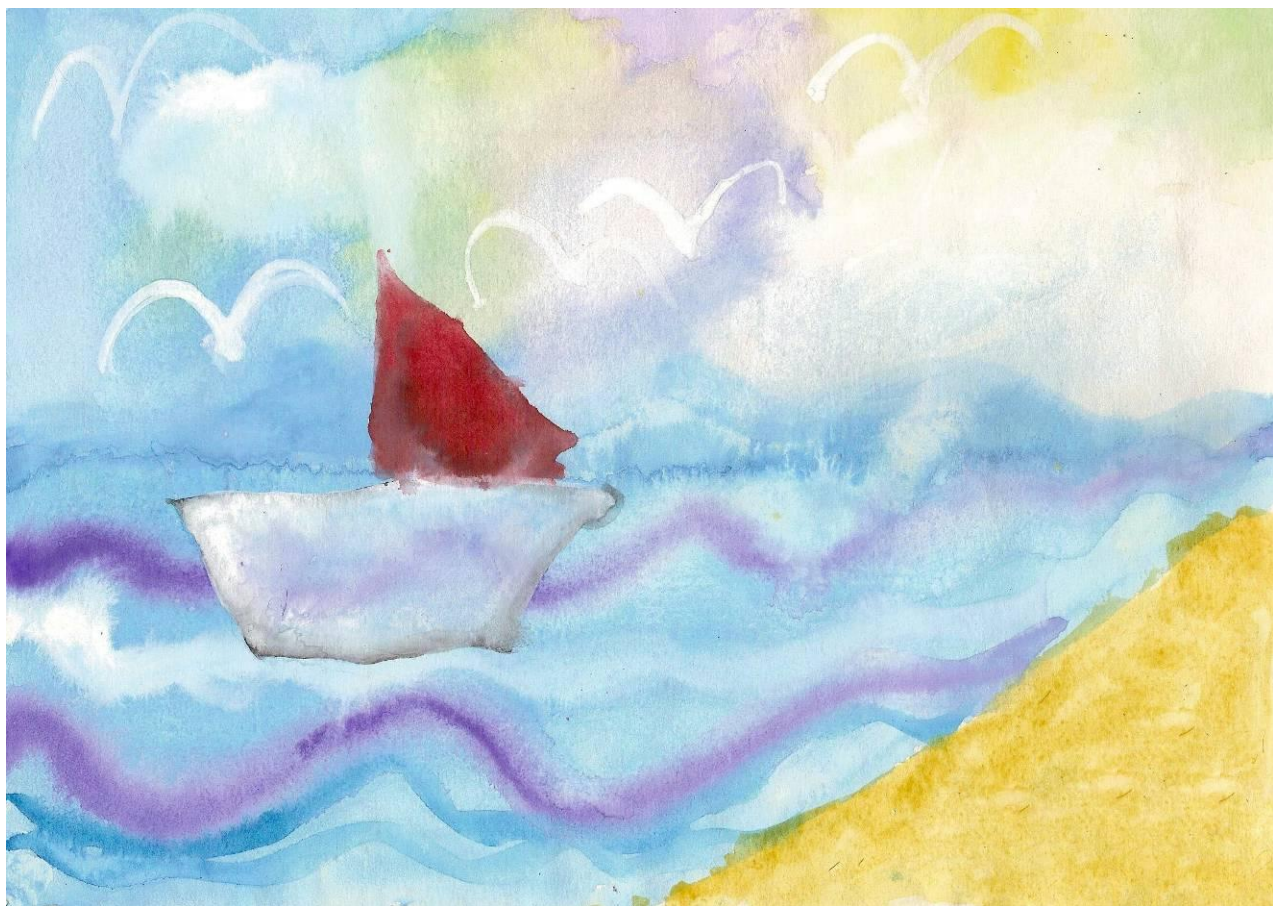

An impressionist landscape painting featuring a dense forest of tall, thin trees with vibrant green and yellow foliage. In the center, a calm blue lake reflects the surrounding greenery. The overall style is soft and textured, characteristic of Impressionism.

# ПЕЙЗАЖ

Пейзаж – это  
состояние природы,  
застывшее  
в мгновении,  
миге,  
в цвете красок  
или переливах  
живописи.

# ПРИРОДНЫМ ПЕЙЗАЖ

Настя Юдина 7 лет  
"Золотая осень"

# МОРСКОЙ ПЕЙЗАЖ

Лёня Калачиков 5 лет  
"Ах, море, море"