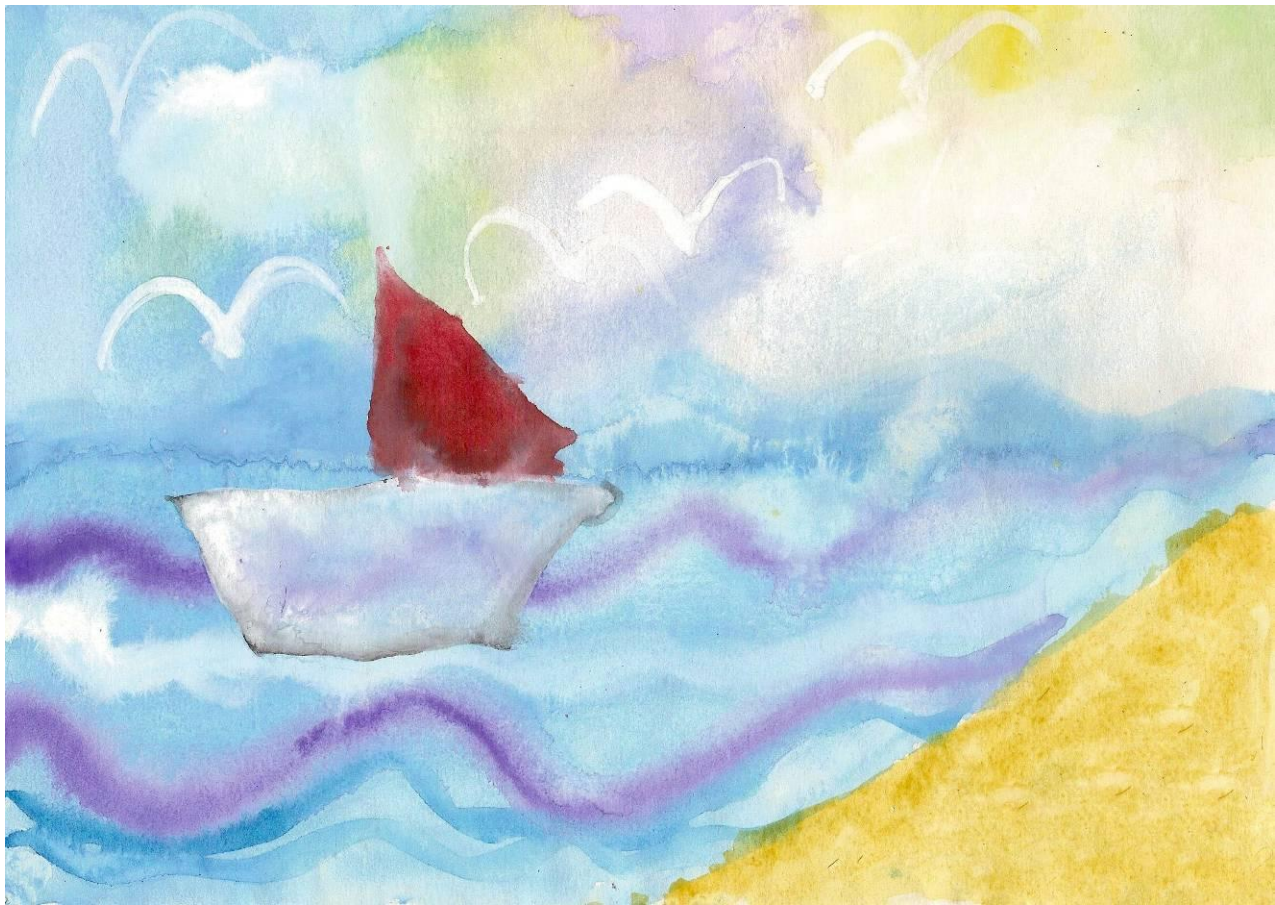

An impressionist landscape painting showing a dense forest of tall, thin trees with green and yellow foliage. In the middle ground, a calm body of water reflects the surrounding trees and sky. The brushwork is visible and textured, characteristic of Impressionism. The overall color palette is dominated by greens, blues, and yellows.

ПЕЙЗАЖ

Пейзаж – это
состояние природы,
застывшее
в мгновении,
миге,
в цвете красок
или переливах
живописи.

ПРИРОДНЫМ ПЕЙЗАЖ

Настя Юдина 7 лет
"Золотая осень"

МОРСКОЙ ПЕЙЗАЖ

Лёня Калачиков 5 лет
"Ах, море, море"

ГОРНЫЙ ПЕЙЗАЖ

Миша Кравченко 5 лет
"Горная речка"

ПОРТРЕТ

Портрет – это
изображение
человека или
группы людей с
помощью
художественных
средств – живописи,
графики.

ПОДГРУДНЫЙ ПОРТРЕТ

Женя Монякина 7 лет
"Алёнушка"