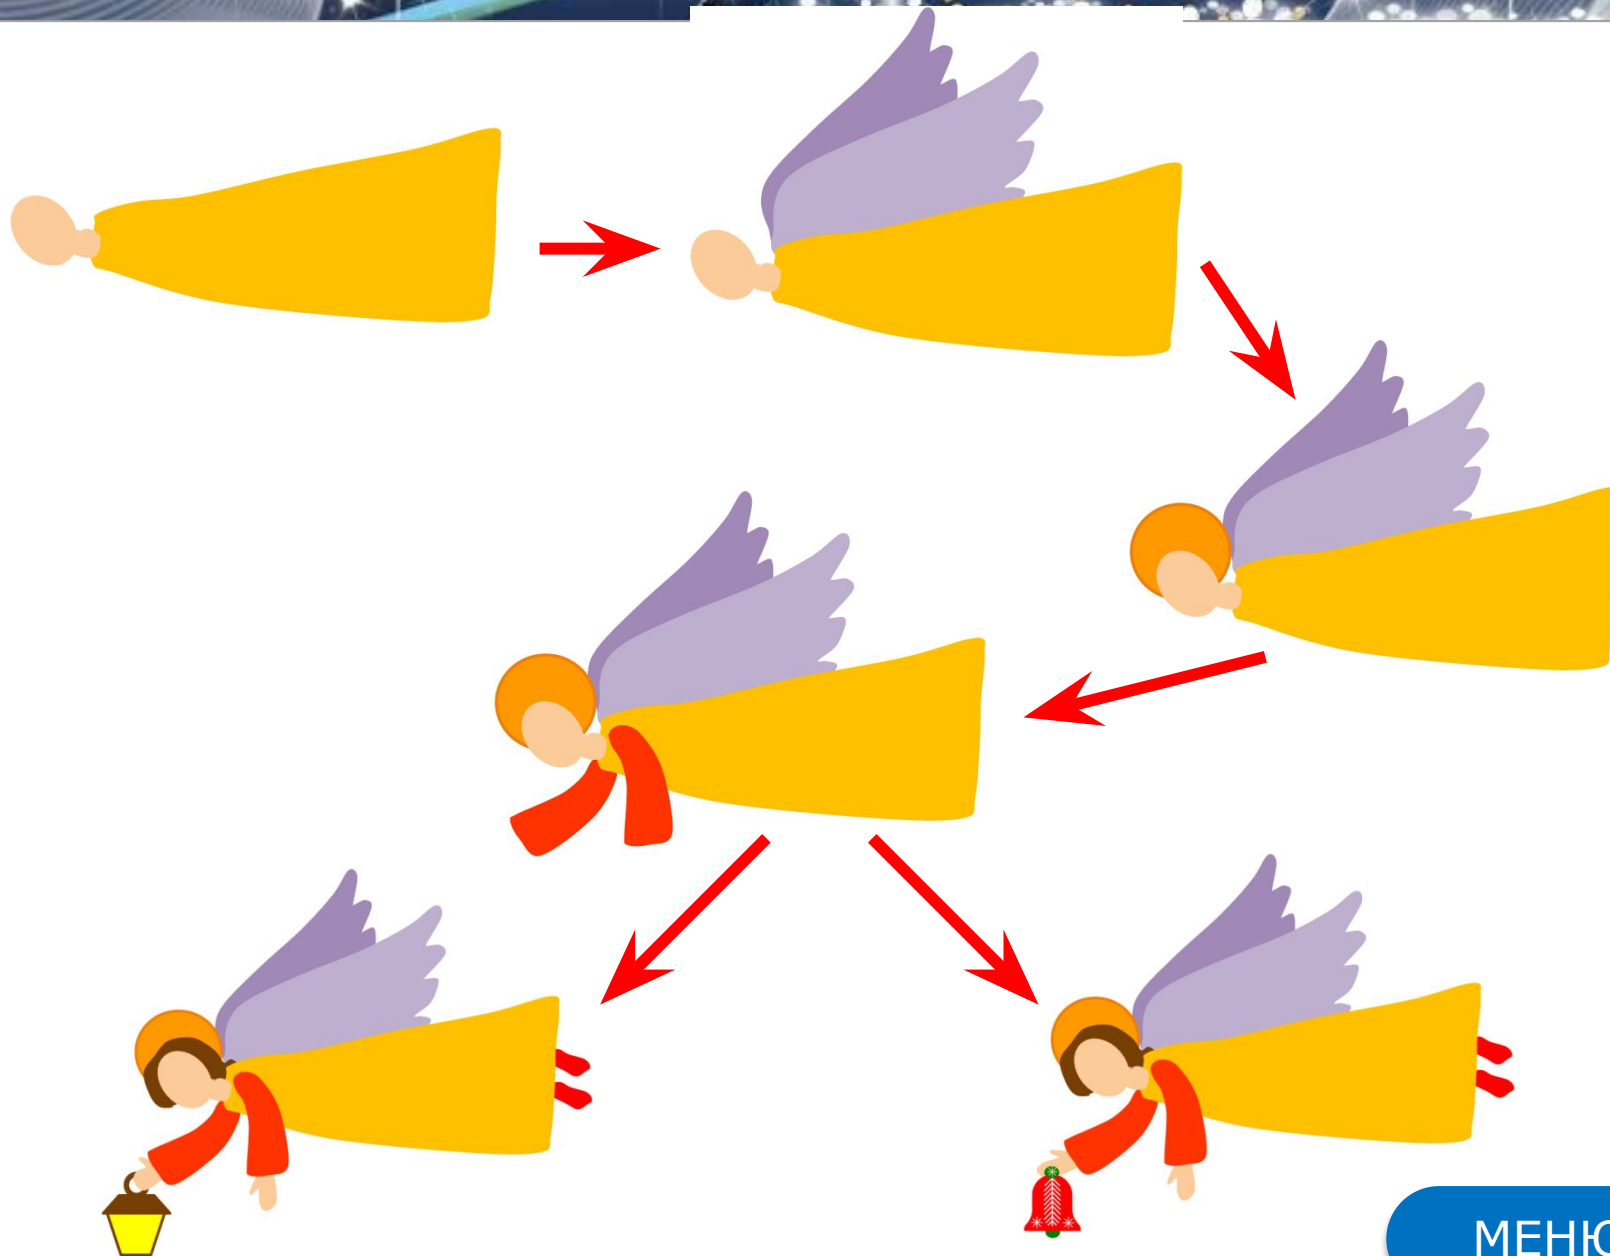

АЛГОРИТМЫ
РИСОВАНИЯ
гуашью

Ангелы

Автор Павлючик М.В.
Педагог дополнительного образования
НРМ ДОБУ «ЦРР – д/с «Родничок»

Мен

Для выбора алгоритма
рисования щелкните по
картинке

Ю

МЕЛЮ

МЕИЮ