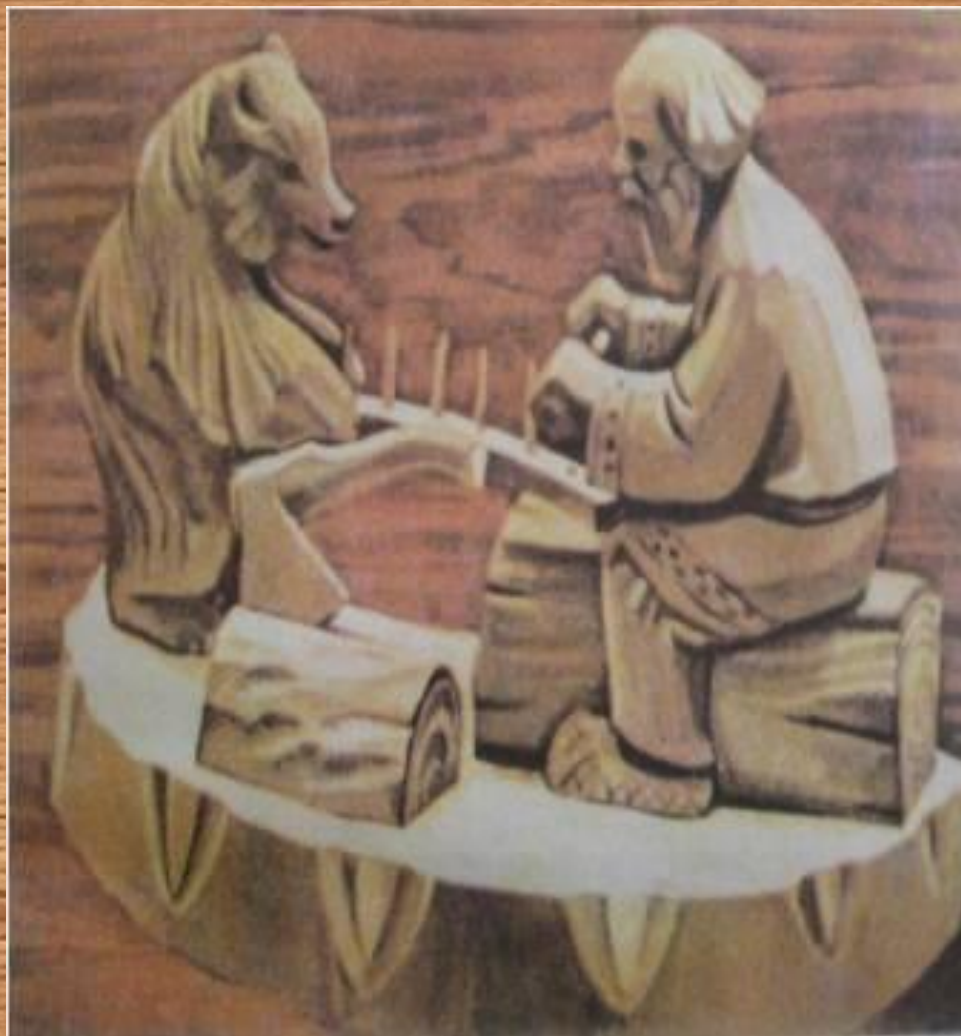

БОГОРОДСКАЯ