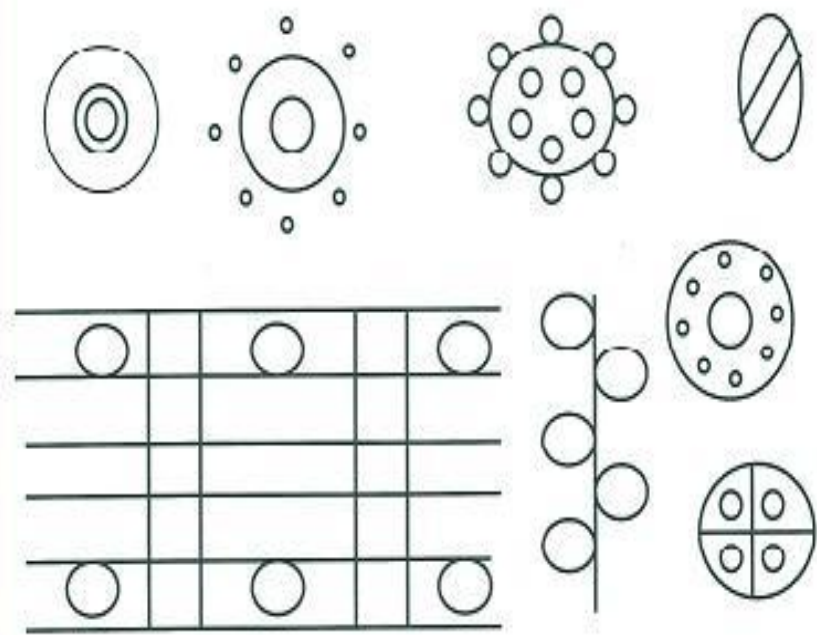

Дымковская игрушка

Станция «Всезнайка»

ФРАГМЕНТЫ ГЕОМЕТРИЧЕСКОГО ОРНАМЕНТА
НА ДЫМКОВСКОЙ ВЕРУШКЕ

Рис. 1

Станция «Музейная»

История дымковской игрушки насчитывает около **400** лет. Первыми дымковскими игрушками были свистульки в виде коней, баранов, козлов и уточек

Лужайка «Отдыхай-ка»

Станция «мастеров»