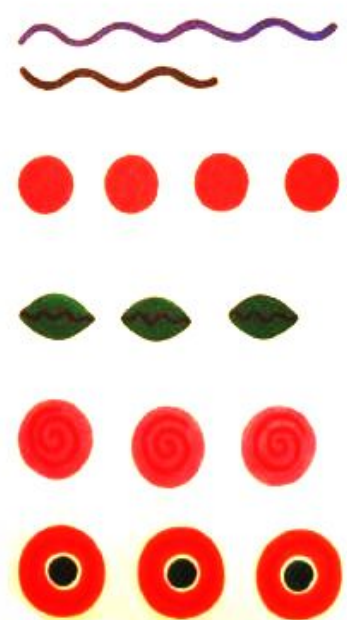

Дымковская игрушка

Станция «Всезнайка»

ФРАГМЕНТЫ ГЕОМЕТРИЧЕСКОГО ОРНАМЕНТА
НА ДЫМКОВСКОЙ ВЕРУШКЕ

Рис. 1

Станция «Музейная»

История дымковской игрушки насчитывает около **400** лет. Первыми дымковскими игрушками были свистульки в виде коней, баранов, козлов и уточек