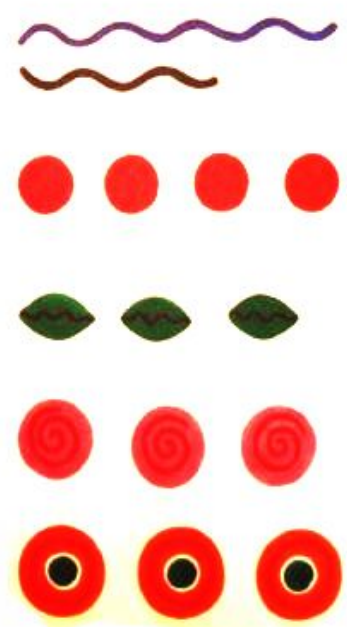

Дымковская игрушка

Станция «Всезнайка»

ФРАГМЕНТЫ ГЕОМЕТРИЧЕСКОГО ОРНАМЕНТА
НА ДЫМКОВСКОЙ ВЕРУШКЕ

Рис. 1

Станция «Музейная»

История дымковской игрушки насчитывает около **400** лет. Первыми дымковскими игрушками были свистульки в виде коней, баранов, козлов и уточек