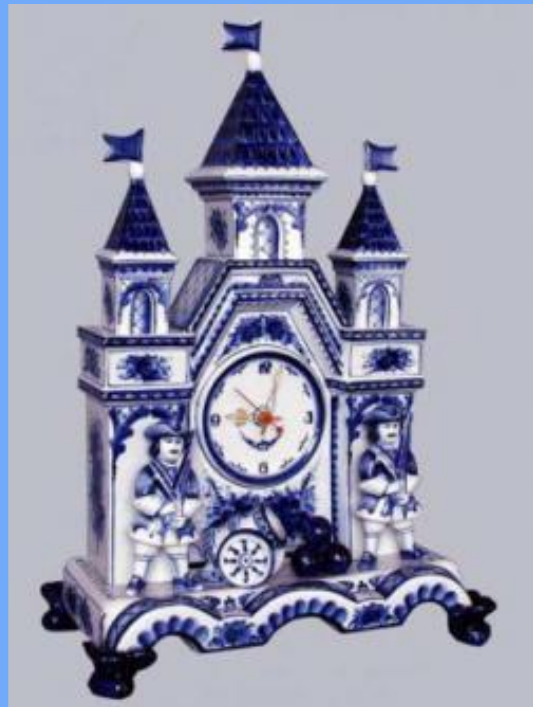

Делают в Гжели и часы