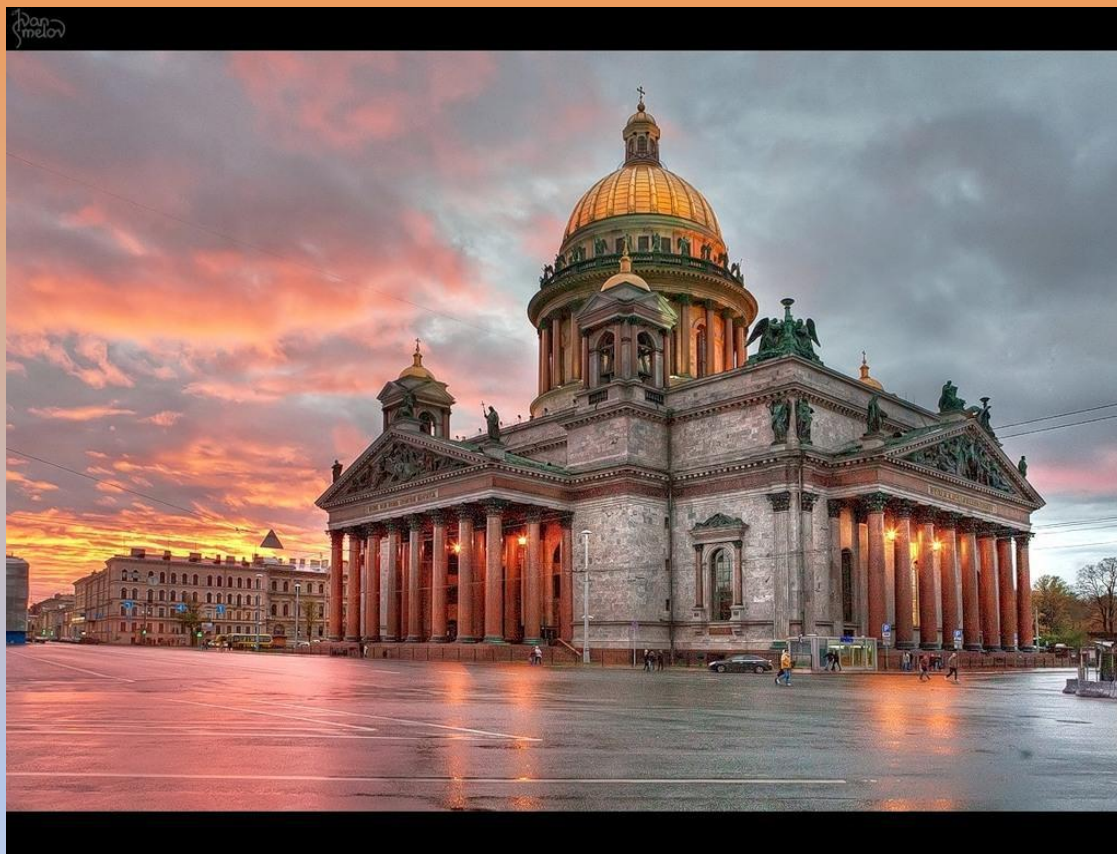

Церковь
Мечеть
Собор
Часовня
Синагога

Храмы Санкт-Петербурга

.

Что такое храм?

**Храм-это здание, в
котором человек
общается с богом.**

собор

Исаакиевская площадь

Площадь Декабристов

собор

Невский проспект

Синагога

Лермонтовский
проспект

Храм Будды

**масульманская
мечеть**