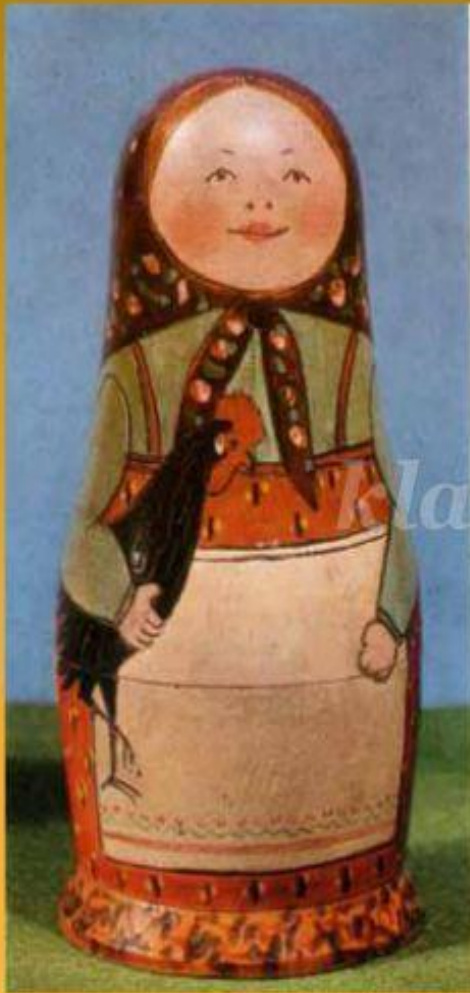

Полхов – Майданская матрешка

Презентация воспитателя под. лог. гр.
МДОУ д/с 28 «Совенок», Люберцы
Злобиной Ульяны Борисовны. 2019г.

Первая
матрешка

Полохов-Майданская матрешка

У мастеров из Полохова- Майдана свой стиль декоративной росписи. Они закрывают всю фигуру матрешки листьями, буйно цветущими ветками из цветов и ягод.

Матрешки получаются яркими. Нет концов на платке, нет сарафана и фартука. Волосы уложены в замысловатые колечки. Матрешки смотрятся нарядно и необычно.

Полхов-Майданская матрёшка

- Это соседка семеновской матрёшки. Её роспись более лаконична, Да и постройнее своих подруг она будет: форма матрёшек более вытянутая, голова небольшая, уплощенная.