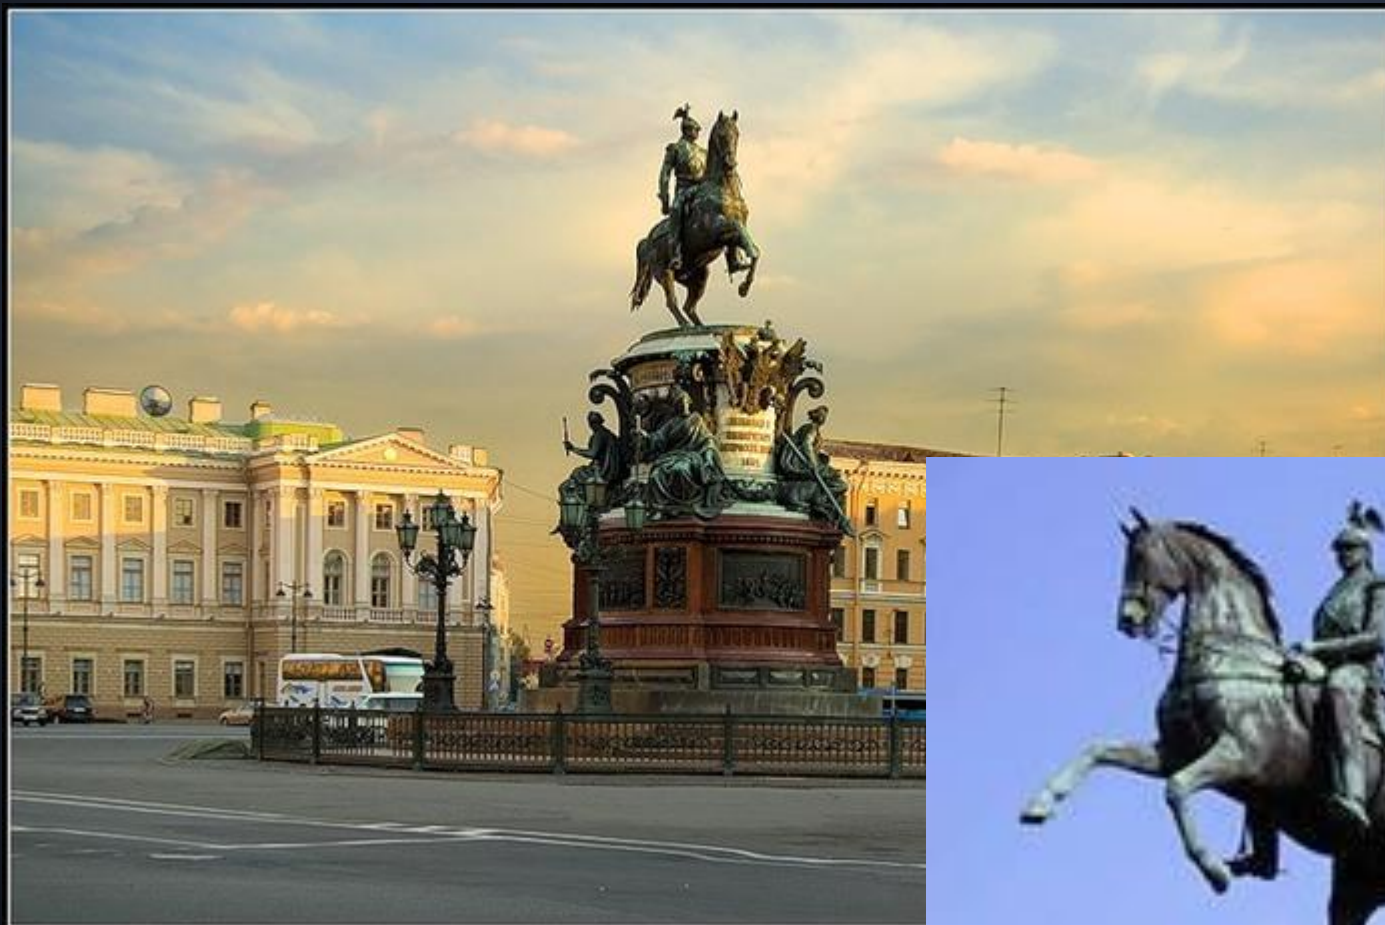

Кони Санкт-Петербурга

Конные памятники
города на Неве

Воробьёва Наталья Юрьевна
ГБОУ СОШ № 136
Санкт-Петербург

"Медный всадник" -
памятник Петру I
на Сенатской площади

Памятник Николаю I на Исаакиевской площади

Памятник Петру I у Михайловского замка

Памятник Александру III у Мраморного дворца

Памятник "Конке" метро Василеостровская

Нарвские триумфальные ворота

ПОБЕДИТЕЛЯМ РОССІЙСКОЙ ИМПЕРАТОРСКОЙ ГВАРДІИ
ПРИЗНАТЕЛЬНОЕ ОТЕЧЕСТВО ВЪ 17 Д. АВГУСТА 1854.
VICTRICIBUS ROSSICIS LEGION. IMP. CORP. CUSTOD.
GRAEIA PATRIA. D. XVII. M. AUG. AN. MDCCCXXXIV.