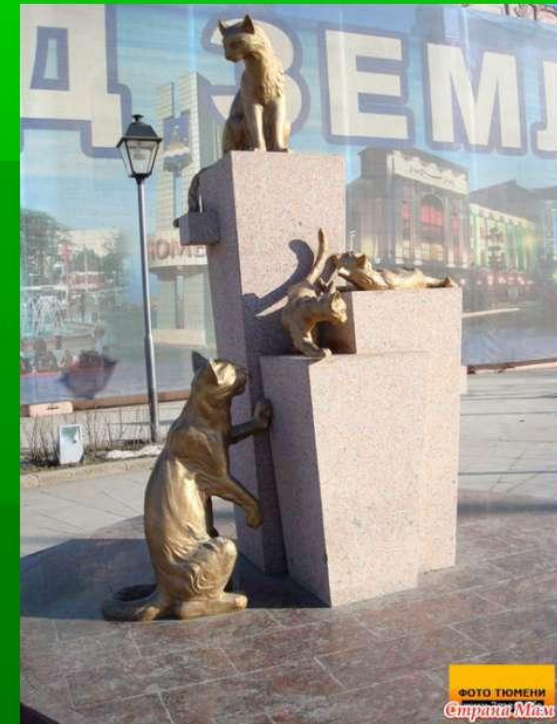

**Памятник коту Елисею
(г. Санкт - Петербург)**

**Памятник кошке Василисе
(г. Санкт - Петербург)**

Памятник коту Тутти

Памятник кошке
(г. Санкт - Петербург)

**Памятник
сибирским
кошкам,
которые спасли
г. Ленинград
(С.Петербург)
после блокады
от нашествия
крыс и мышей.**