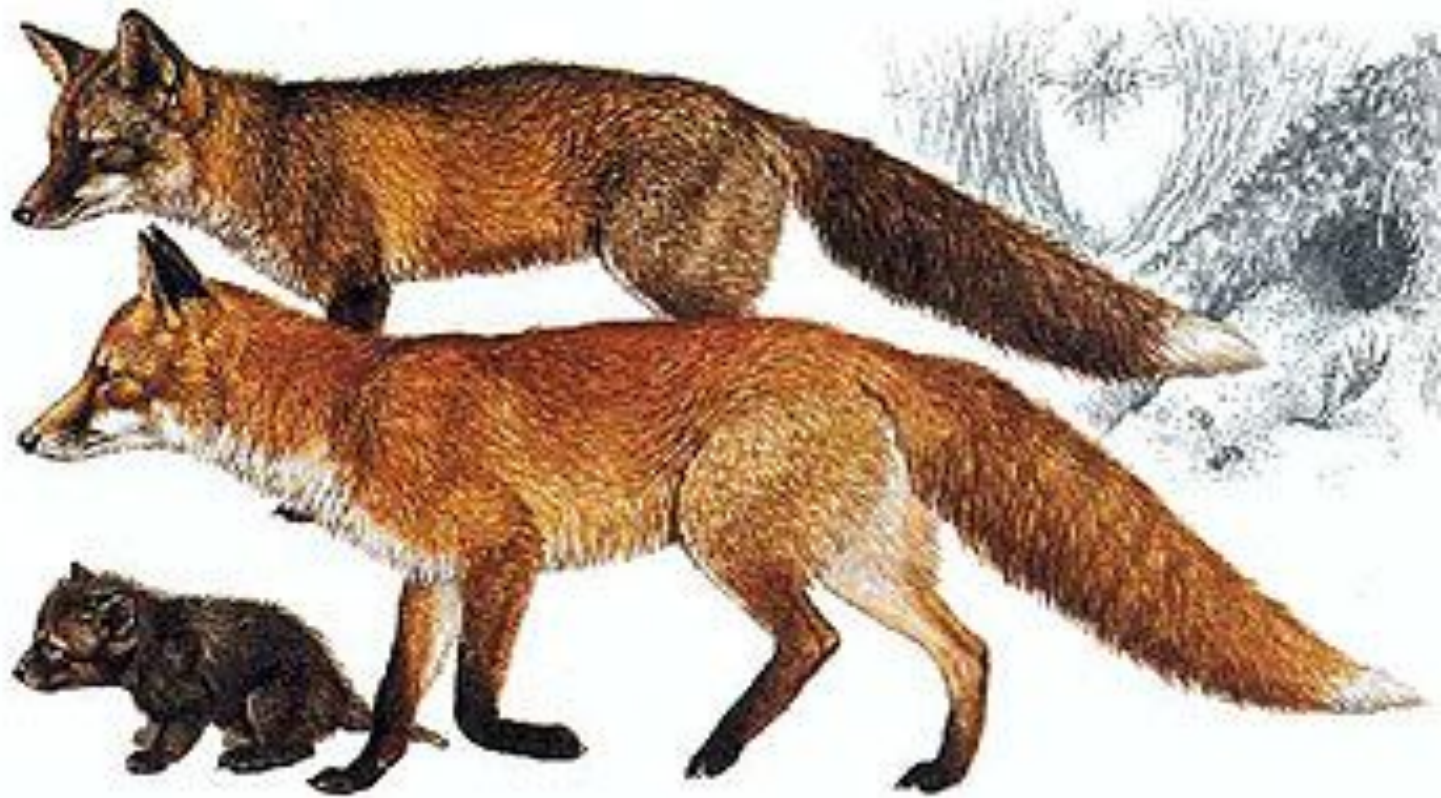

Рисуем лису

**Хвост пушистый, мех
золотистый,
В лесу живет, кур в деревне
крадёт.**

Кто это?

Лисица — один из самых красивых хищников. Окрас шкурки рыжий, хвост длинный и пушистый, морда длинная и узкая, а глаза умные и хитрые.

Лиса по размеру напоминает небольшую собаку.

Лисица — великолепный охотник.

Помимо наблюдательности и сообразительности, у нее отличная память, хорошее обоняние и острый слух. Писк полевки, например, лиса слышит за 100 м.