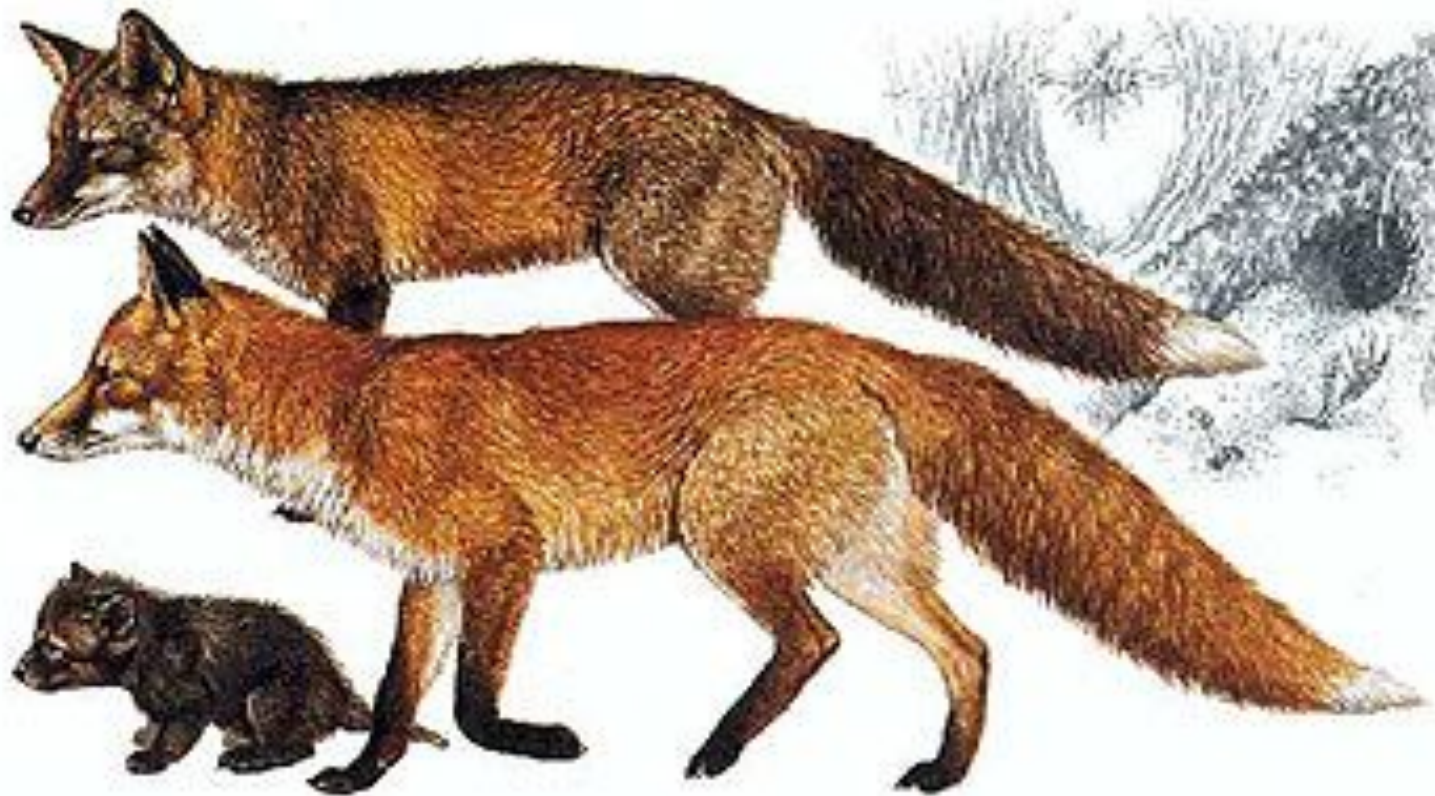

Рисуем лису

**Хвост пушистый, мех
золотистый,
В лесу живет, кур в деревне
крадёт.**

Кто это?

Лисица — один из самых красивых хищников. Окрас шкурки рыжий, хвост длинный и пушистый, морда длинная и узкая, а глаза умные и хитрые.

Лиса по размеру напоминает небольшую собаку.

Лисица — великолепный охотник.

Помимо наблюдательности и сообразительности, у нее отличная память, хорошее обоняние и острый слух. Писк полевки, например, лиса слышит за 100 м.