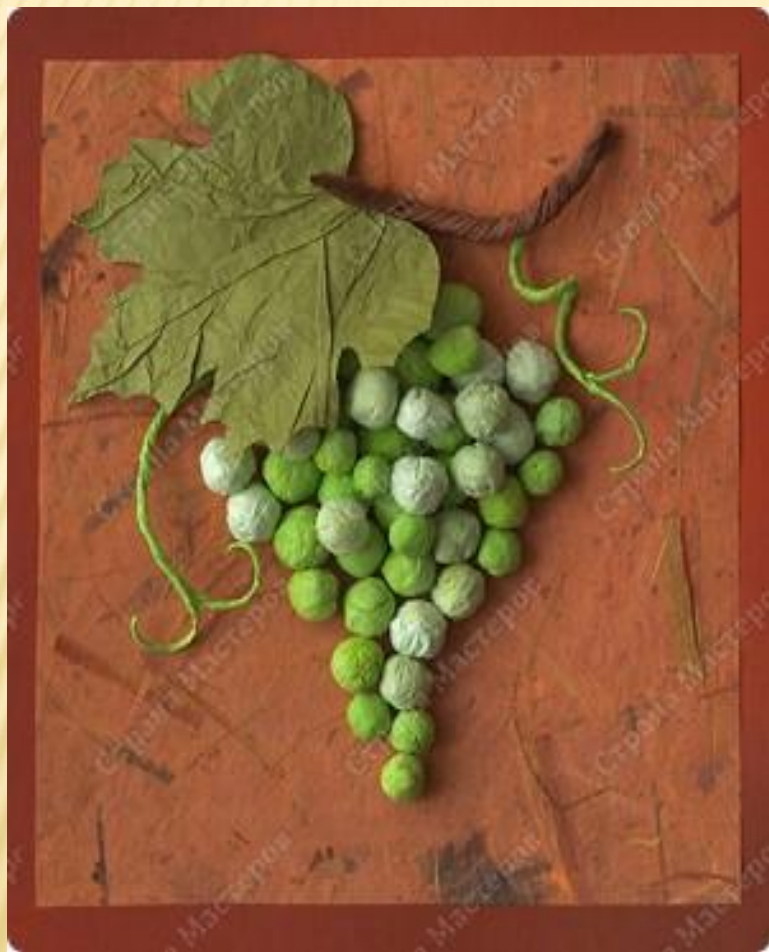

МАДОУ «Детский сад № 43 «Журавушка»

МАСТЕР КЛАСС ПО ТЕМЕ: «НЕТРАДИЦИОННЫЕ ТЕХНИКИ РИСОВАНИЯ»

Воспитатель:
Трубникова Е.Н.

Лесосибирск, 2018 г.

БУМАЖНАЯ «ЛАПША» И ОБЪЁМНЫЕ АППЛИКАЦИИ

ПОРЯДОК ВЫПОЛНЕНИЯ:

БУМАЖНЫЕ ШАРИКИ

ПОРЯДОК ВЫПОЛНЕНИЯ:

ГОФРИРОВАННАЯ ЖИВОПИСЬ

ПОРЯДОК ВЫПОЛНЕНИЯ:

КРАСКА И ПИЩЕВАЯ ПЛЕНКА

ОБЪЁМНОЕ РИСОВАНИЕ

ПОРЯДОК ВЫПОЛНЕНИЯ:

РЕЛЬЕФНАЯ БУМАГА НА КЛЕЕВОЙ ОСНОВЕ

ПОРЯДОК ВЫПОЛНЕНИЯ: