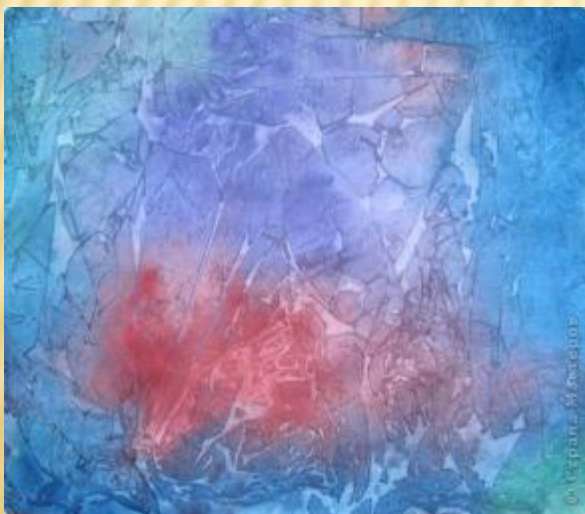

МАДОУ «Детский сад № 43 «Журавушка»

МАСТЕР КЛАСС ПО ТЕМЕ: «НЕТРАДИЦИОННЫЕ ТЕХНИКИ РИСОВАНИЯ»

Воспитатель:
Трубникова Е.Н.

Лесосибирск, 2018 г.

БУМАЖНАЯ «ЛАПША» И ОБЪЁМНЫЕ АППЛИКАЦИИ

ПОРЯДОК ВЫПОЛНЕНИЯ:

БУМАЖНЫЕ ШАРИКИ

ПОРЯДОК ВЫПОЛНЕНИЯ:

ГОФРИРОВАННАЯ ЖИВОПИСЬ

ПОРЯДОК ВЫПОЛНЕНИЯ:

КРАСКА И ПИЩЕВАЯ ПЛЕНКА

ОБЪЁМНОЕ РИСОВАНИЕ

ПОРЯДОК ВЫПОЛНЕНИЯ:

РЕЛЬЕФНАЯ БУМАГА НА КЛЕЕВОЙ ОСНОВЕ

ПОРЯДОК ВЫПОЛНЕНИЯ:

МОНОТИПИЯ НА ПЕНЕ

ПОРЯДОК ВЫПОЛНЕНИЯ:

МОНОТИПИЯ НА ПЕНЕ

ОБЪЕМНОЕ РИСОВАНИЕ

ГОФРИРОВАННАЯ ЖИВОПИСЬ

БУМАЖНЫЕ ШАРИКИ

ГОФРИРОВАННАЯ ЖИВОПИСЬ

СПАСИБО ЗА ВНИМАНИЕ!