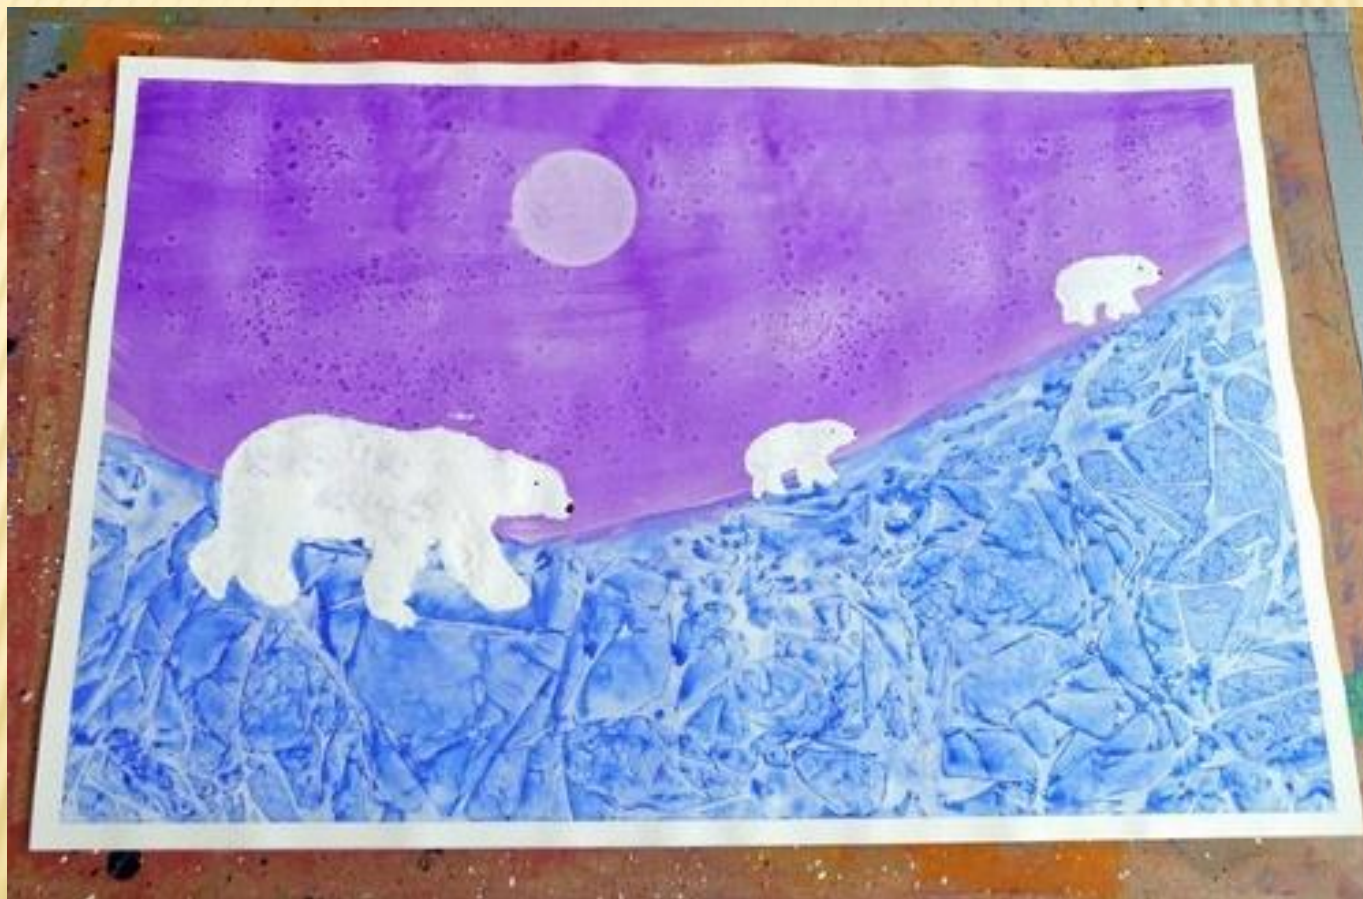

ГОФРИРОВАННАЯ ЖИВОПИСЬ