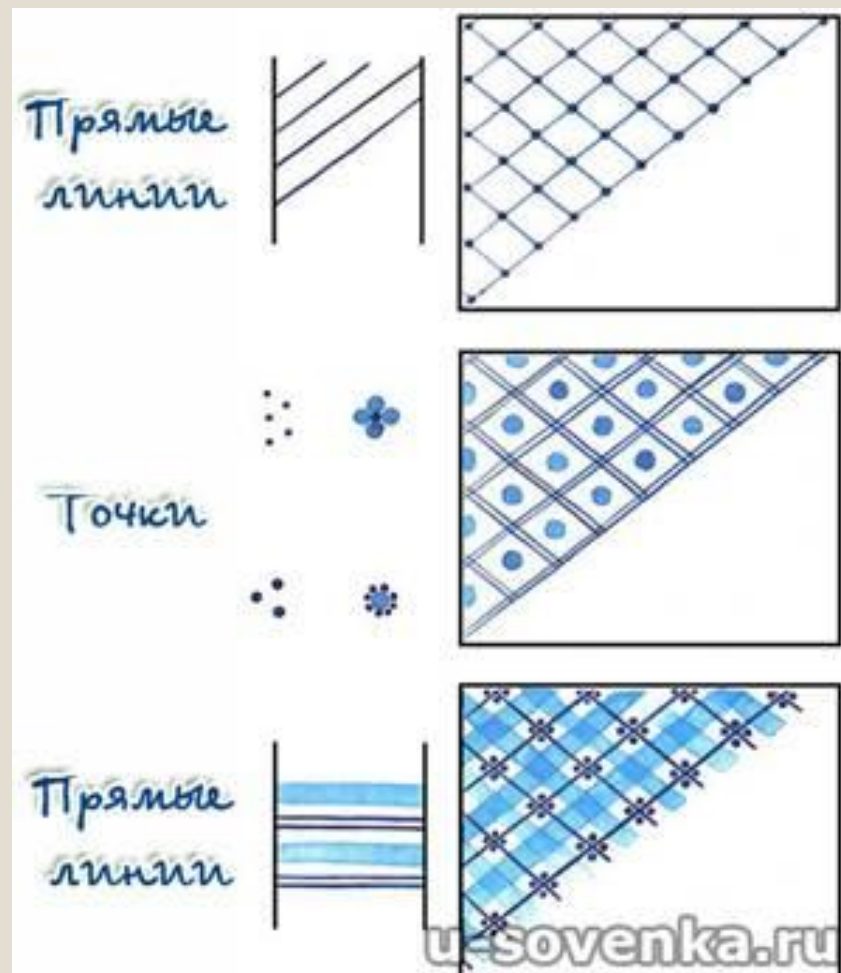

A white rectangular card with a thin black border is centered on a blue background with a repeating pattern of light-colored leaves and circles. A small, light-colored rectangular tab is attached to the top edge of the card.

МАСТЕР КЛАСС «РОСПИСЬ МАТРЕШКИ»

Подготовила воспитатель:
Шейко Елена Владимировна

Загадочная и красивая гжель

Основные элементы гжельской росписи

Ход работы

Рисуем узорные строчки

Мазковая роспись. Цветочек