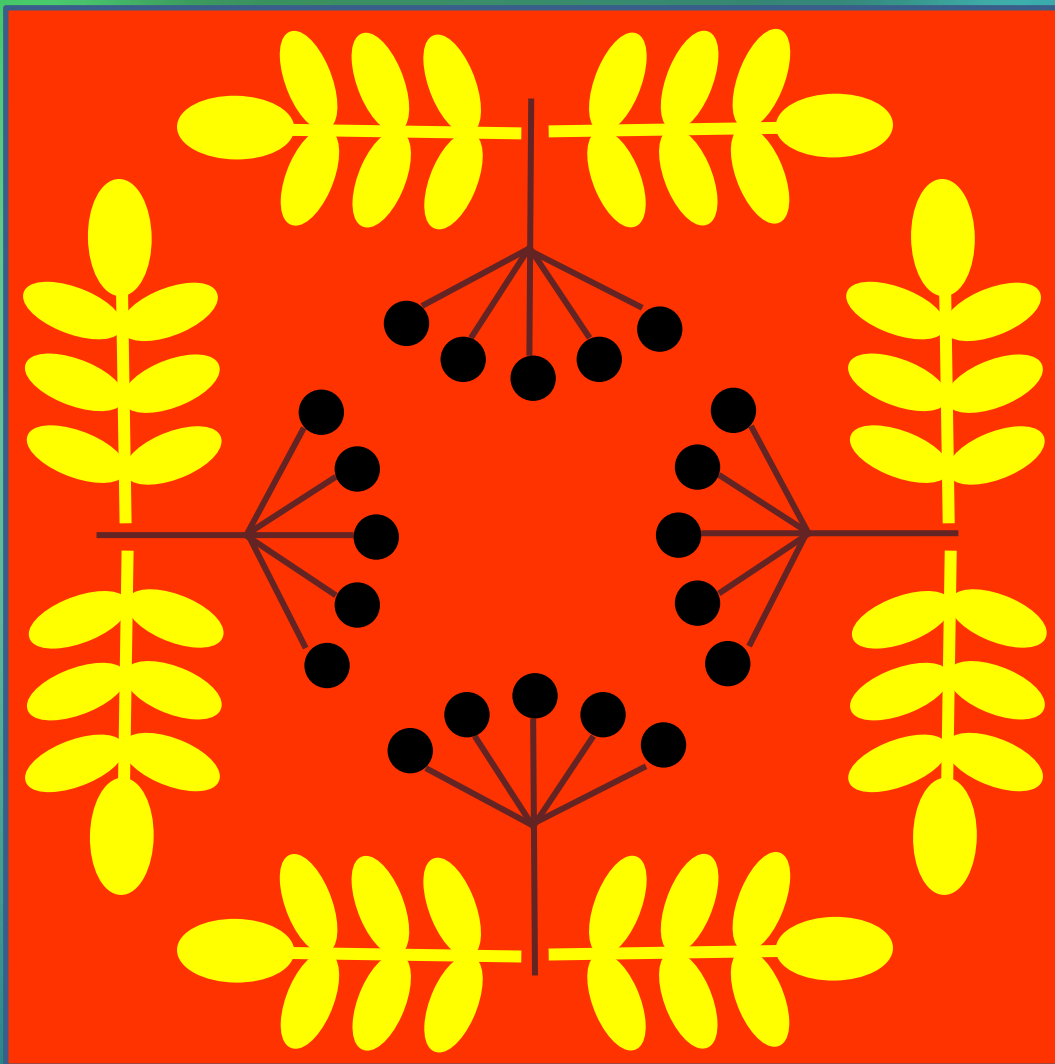

АЛГОРИТМЫ
РИСОВАНИЯ
гуашью

**Осенний узор
в квадрате**

Автор Павлючик М.В.
Педагог дополнительного
образования

НРМ ДОБУ «ЦРР – д/с «Родничок»

Мен

Для выбора алгоритма рисования щелкните по картинке

МЕИЮ

МЕИЮ

МЕЛЮ

МЕИО

МЕНЮ

МЕНЮ