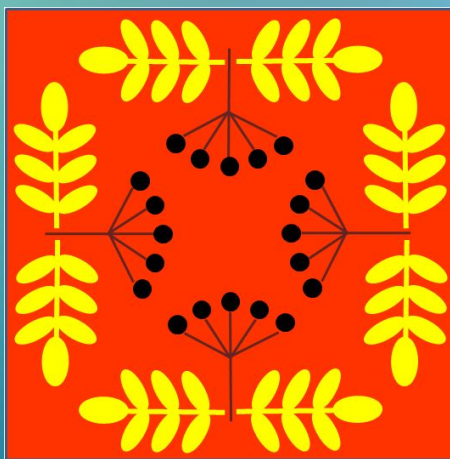

АЛГОРИТМЫ
РИСОВАНИЯ
гуашью

**Осенний узор
в квадрате**

Автор Павлючик М.В.
Педагог дополнительного
образования

НРМ ДОБУ «ЦРР – д/с «Родничок»

Мен

Для выбора алгоритма рисования щелкните по картинке

МЕИЮ

МЕИЮ