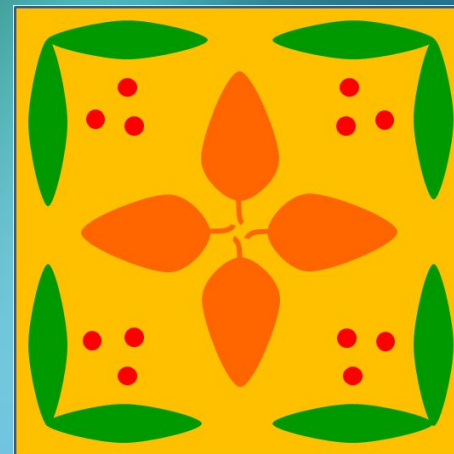

АЛГОРИТМЫ
РИСОВАНИЯ
гуашью

**Осенний узор
в квадрате**

Автор Павлючик М.В.
Педагог дополнительного
образования

НРМ ДОБУ «ЦРР – д/с «Родничок»

Мен

Для выбора алгоритма рисования щелкните по картинке

МЕИЮ

МЕИЮ