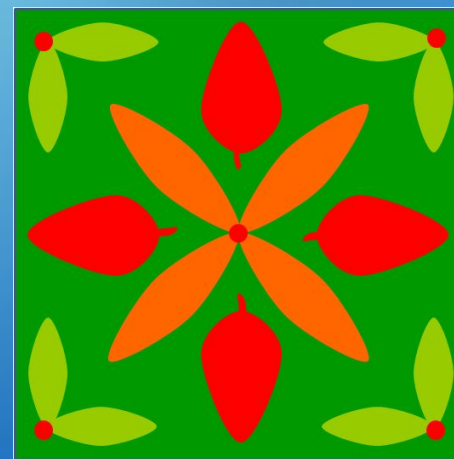

АЛГОРИТМЫ
РИСОВАНИЯ
гуашью

**Осенний узор
в квадрате**

Автор Павлючик М.В.
Педагог дополнительного
образования

НРМ ДОБУ «ЦРР – д/с «Родничок»

Мен

Для выбора алгоритма рисования щелкните по картинке

МЕИЮ

МЕИЮ