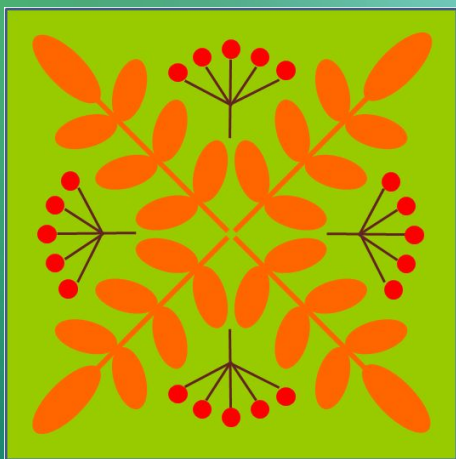

АЛГОРИТМЫ
РИСОВАНИЯ
гуашью

**Осенний узор
в квадрате**

Автор Павлючик М.В.
Педагог дополнительного
образования

НРМ ДОБУ «ЦРР – д/с «Родничок»

Мен

Для выбора алгоритма рисования щелкните по картинке

МЕИЮ

МЕИЮ