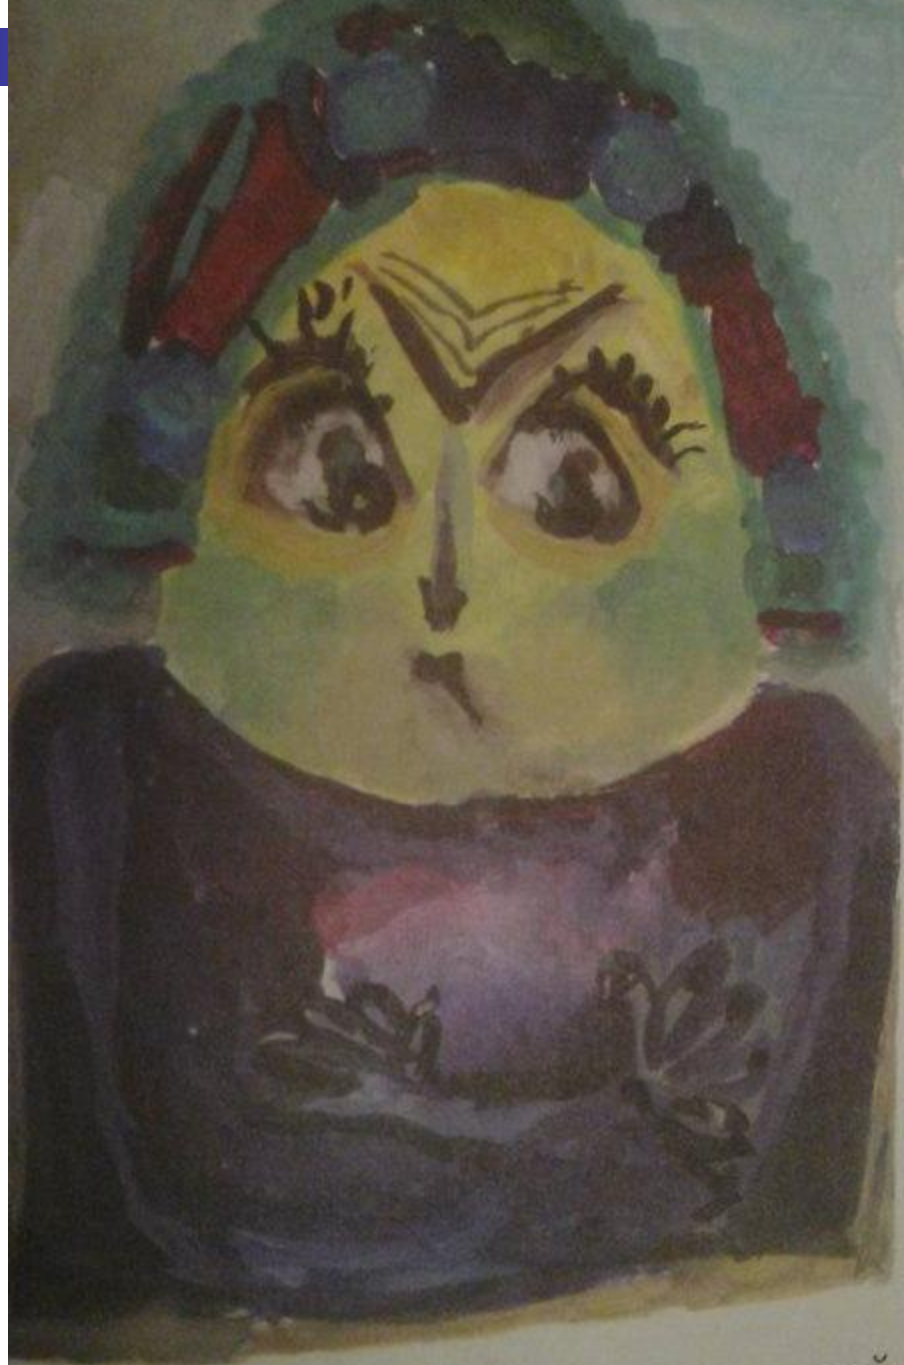

# Тема: Изображение человека «женский образ»

100

...дой. завистливой

ко открытыми глазами, ожидая исполнения  
заветных желаний. Чистые и яркие оттенки  
цвета — жёлто-зелёные, светло-коричневые, ро-  
зовые помогают понять её настроение радости  
и надежды, её добрые намерения.

Цветик-Семицветик. Детская работа. Гуашь

- Портрет – это изображение лица человека.