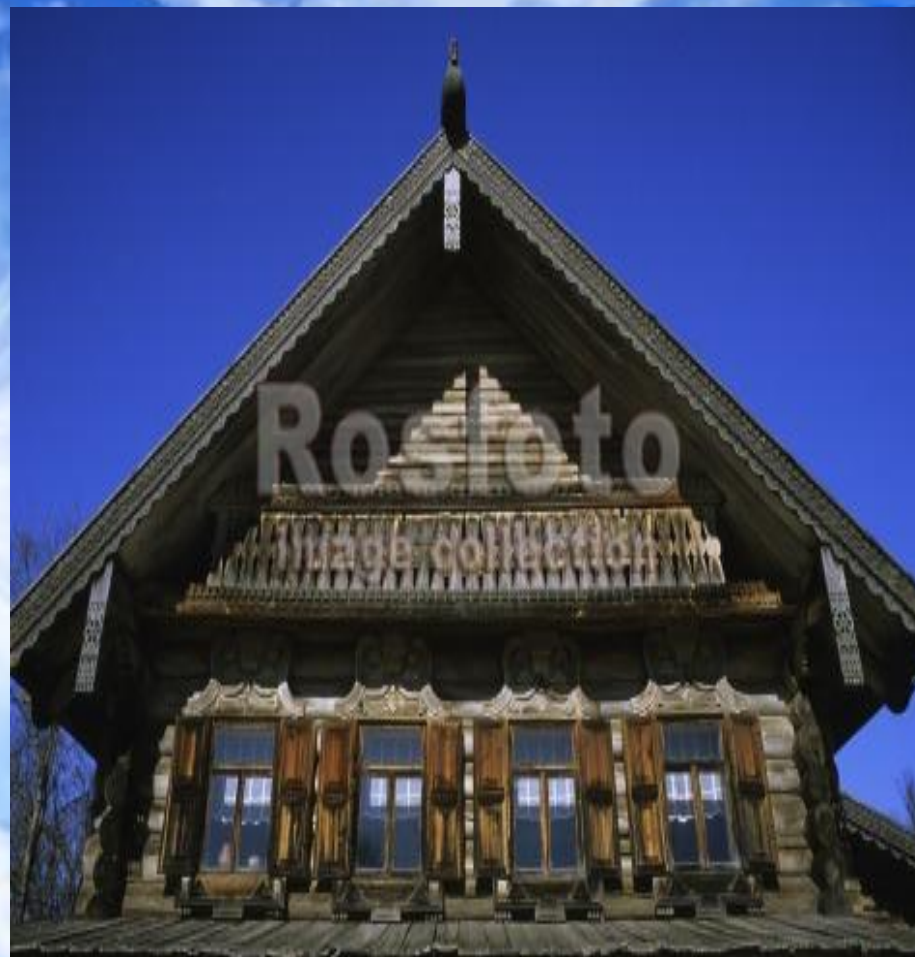

A bright sun is positioned in the upper left quadrant, radiating light across a clear blue sky filled with soft, white cumulus clouds. The sun's rays create a starburst effect, illuminating the scene.

Деревянное зодчество

Основные украшения сосредотачивали на щипце - фронте избы. С самых давних пор основные резные украшения располагались на полотенце - лобовая доска, которая закрывала переход от бревен нижележащего сруба к фронту.

Огромную роль на Руси люди придавали символическому изображению солнца. Его показывали трижды восходящим, в зените и уходящим - в местах соприкосновения кровли со срубом, наверху по стыком кровельных скатов и причелин.

знаки солнца

знаки земли

Причелина - в деревянных кровлях -
(украшенная резьбой) фронтоная
доска, закрывающая наружные
торцы подкровельных слег.

Конь-охлупень

Это знак солнца, под защитой которого находится вся крестьянская семья.