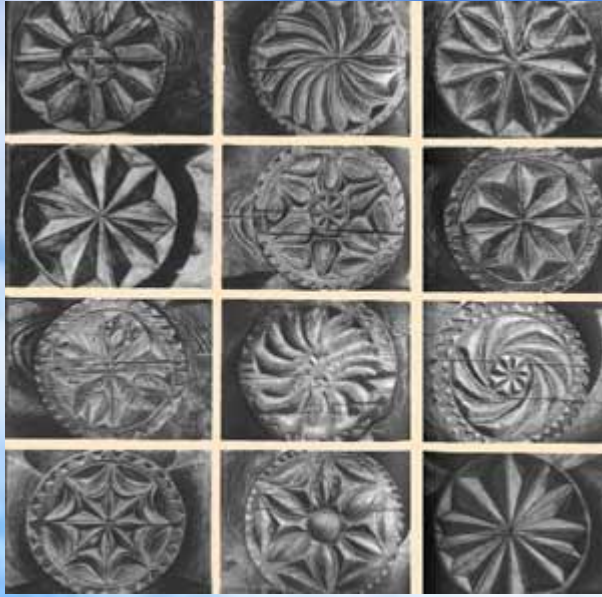

A bright sun is positioned in the upper left quadrant, radiating light across a clear blue sky filled with soft, white cumulus clouds. The sun's rays create a starburst effect, illuminating the scene.

Деревянное зодчество

Основные украшения сосредотачивали на щипце - фронте избы. С самых давних пор основные резные украшения располагались на полотенце - лобовая доска, которая закрывала переход от бревен нижележащего сруба к фронту.

Огромную роль на Руси люди придавали символическому изображению солнца. Его показывали трижды восходящим, в зените и уходящим - в местах соприкосновения кровли со срубом, наверху по стыком кровельных скатов и причелин.